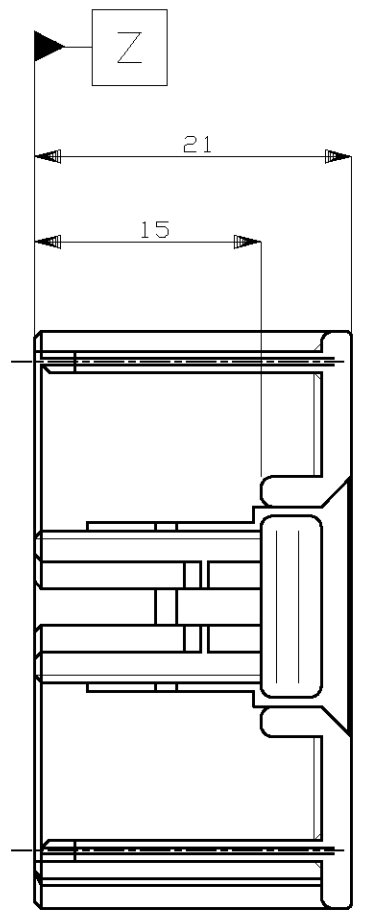

- 1. TO BE MEASURED BETWEEN [Z] AND 2.
 - 2. TO BE MATE WITH CAP HOUSING SMOOTHLY.
 - 3. APPLIED CONTACT PART NUMBER; 175266 AND 175267.
 - 4. APPLICABLE PRODUCT SPECIFICATION NUMBER; 108-5359.
 - 5. RETAINER COLOR; ALL WHITE
- 1. [Z] 面から2mmの範囲で測定。
 - 2. 相手ハウジングと所定の機能を満足して嵌合できること。
 - 3. 内装するリセプタクルコンタクト型番; 175266 及び 175267
 - 4. 適用製品規格番号; 108-5359
 - 5. リテーナは全て白色。

	灰 (DARK GRAY)	316022-6
OBSOLETE	黒 (BLACK)	316022-2
	白 (WHITE)	316022-1
	色 5 COLOR	型番 PART NUMBER

SECT. A-A

TOLERANCES UNLESS OTHERWISE SPECIFIED:
 一般公差

10 ≥	: ±0.2
30 ≥ > 10	: ±0.25
100 ≥ > 30	: ±0.3
ANGLE : ±3°	

THIS DRAWING IS A CONTROLLED DOCUMENT.

DIMENSIONS:	TOLERANCES UNLESS OTHERWISE SPECIFIED:
mm	
	0 PLC ± -
	1 PLC ± -
	2 PLC ± -
	3 PLC ± -
	4 PLC ± -
	ANGLES ± -
MATERIAL	FINISH
PBT	-

DWN	T. SHINOHARA	16JAN2013
CHK	K. BETSUI	16JAN2013
APVD	K. BETSUI	16JAN2013
PRODUCT SPEC	SEE NOTE 4	
APPLICATION SPEC	-	
WEIGHT	-	