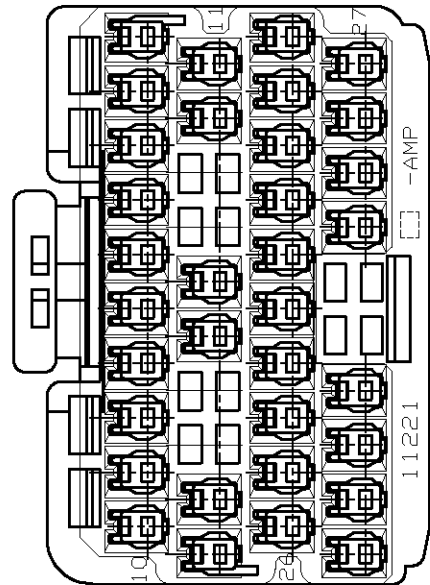

- 1. TO BE MEASURED BETWEEN [Z] AND 2.
 - 2. TO BE MATE WITH CAP HOUSING SMOOTHLY.
 - 3. APPLIED CONTACT PART NUMBER; 175266 AND 175267.
 - 4. APPLICABLE PRODUCT SPECIFICATION NUMBER; 108-5359.
 - 5. RETAINER COLOR; ALL WHITE
- 1. [Z] 面から2mmの範囲で測定。
 - 2. 相手ハウジングと所定の機能を満足して嵌合できること。
 - 3. 内装するリセプタクルコンタクト型番; 175266 及び 175267
 - 4. 適用製品規格番号; 108-5359
 - 5. リテーナは全て白色。

	灰 (DARK GRAY)	316022-6
OBSOLETE	黒 (BLACK)	316022-2
	白 (WHITE)	316022-1
	色 5 COLOR	型番 PART NUMBER

SECT. A-A

TOLERANCES UNLESS OTHERWISE SPECIFIED:
 一般公差

10 ≥	: ±0.2
30 ≥ > 10	: ±0.25
100 ≥ > 30	: ±0.3
ANGLE : ±3°	