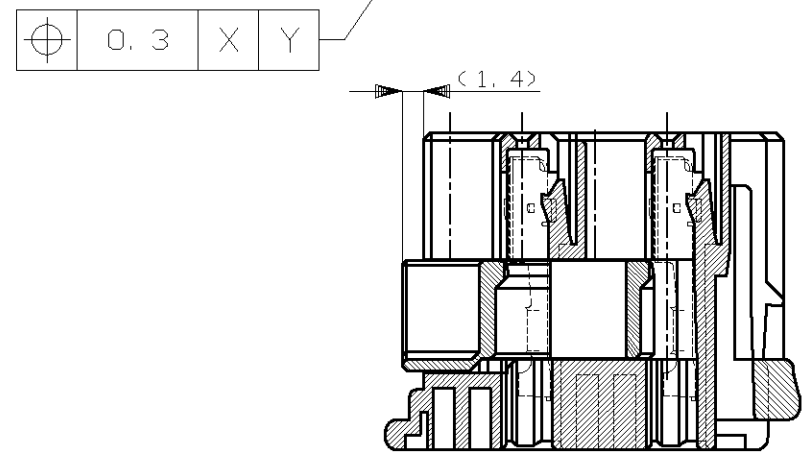

- 1. TO BE MEASURED BETWEEN [Z] AND 2.
 - 2. TO BE MATE WITH CAP HOUSING SMOOTHLY.
 - 3. APPLIED CONTACT PART NUMBER; 175266 AND 175267.
 - 4. APPLICABLE PRODUCT SPECIFICATION NUMBER; 108-5359.
 - 5. RETAINER COLOR; ALL WHITE
- 1. [Z] 面から2mmの範囲で測定。
 - 2. 相手ハウジングと所定の機能を満足して嵌合できること。
 - 3. 内装するリセプタクルコンタクト型番; 175266 及び 175267
 - 4. 適用製品規格番号; 108-5359
 - 5. リテーナは全て白色。