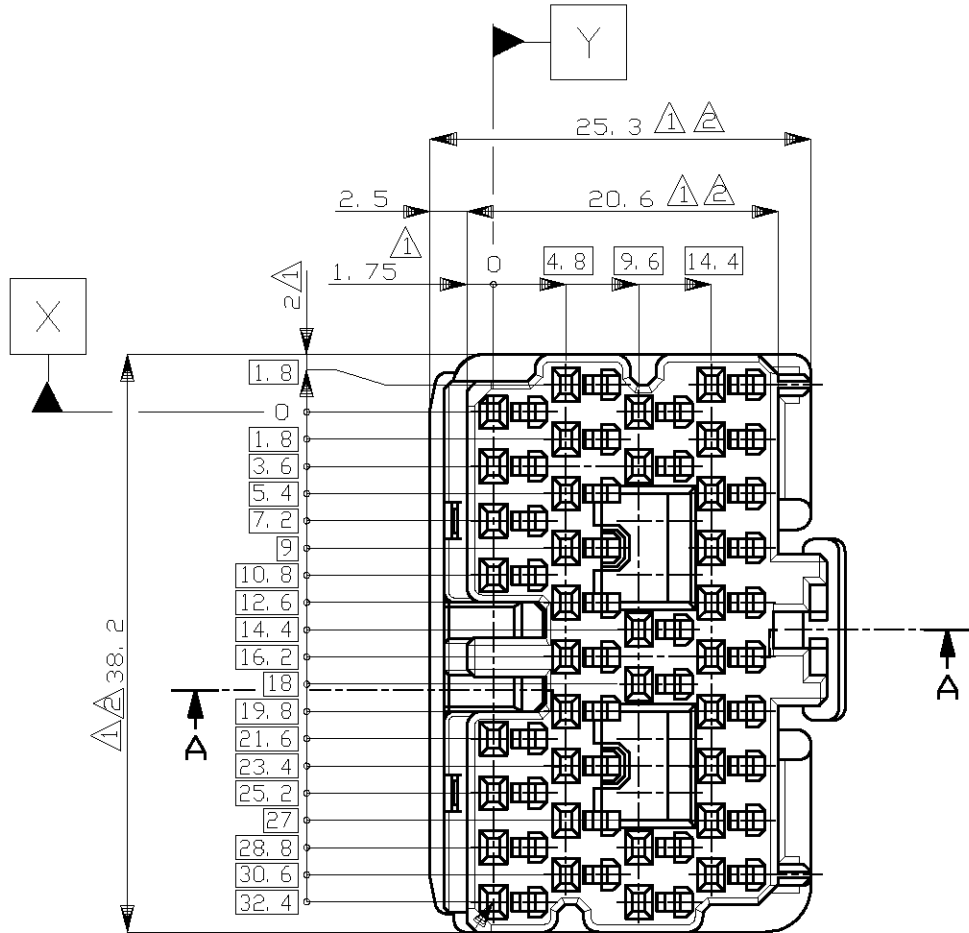

- 1. TO BE MEASURED BETWEEN [Z] AND 2.
 - 2. TO BE MATE WITH CAP HOUSING SMOOTHLY.
 - 3. APPLIED CONTACT PART NUMBER; 175266 AND 175267.
 - 4. APPLICABLE PRODUCT SPECIFICATION NUMBER; 108-5359.
 - 5. RETAINER COLOR; ALL WHITE
- 1. [Z] 面から2mmの範囲で測定。
 - 2. 相手ハウジングと所定の機能を満足して嵌合できること。
 - 3. 内装するリセプタクルコンタクト型番; 175266 及び 175267
 - 4. 適用製品規格番号; 108-5359
 - 5. リテーナは全て白色。

	灰 (DARK GRAY)	316022-6
OBSOLETE	黒 (BLACK)	316022-2
	白 (WHITE)	316022-1
	色 5 COLOR	型番 PART NUMBER

SECT. A-A

TOLERANCES UNLESS OTHERWISE SPECIFIED:
 一般公差

10 ≥	: ±0.2
30 ≥ > 10	: ±0.25
100 ≥ > 30	: ±0.3
ANGLE : ±3°	