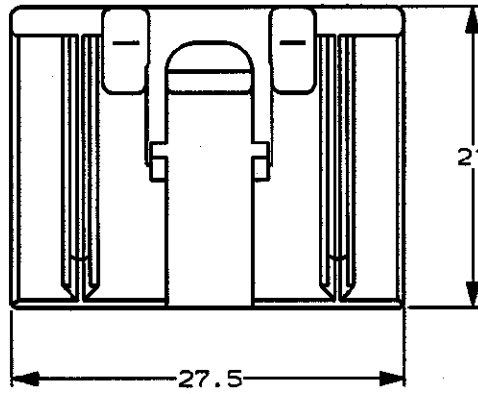

/auto2/new/u.a99-0081 u.customer/s.c-316371

NUMBER

C-316371

三角錐 (3rd ANGLE PROJECTION)

METRIC

単位: mm DIMENSIONS IN MM. DO NOT SCALE PRINT

PRINT DIST

△ APPLY TO 6/24 CIRCUITS
△ 6/24回路のみ適用

△ 179008 △ 175267 (Au) 175265 175266 (Au)	353110 316370	白 WHITE	316371-1
適用端子型番 APPLICABLE CONTACT PART NUMBER	嵌合相手型番 MATING HOUSING PART NUMBER	色 COLOR	型番 PART NUMBER

Copyright ©1995 AMP (Japan), LTD. ALL RIGHTS RESERVED.

AMP
日本エー・エム・ピー株式会社
Tokyo, Japan

一般公差
(GENERAL TOLERANCE)
10以下: ±0.2
10を超え30以下: ±0.25
30を超え100以下: ±0.3
角 度: ±3°

PRODUCT SPEC
製品規格
108-5452

INSPECTION SHEET
検査証明書
411-5761

材料 (MATERIAL)
PBT

仕上げ (FINISH)

A	REVISOR Y. KAKITANI	REVISED FJ00-0933-99	ES	MT	7/29/96
O	OPERATOR T. SAGAWA	作成 FJ00-3057-95	YK	TS	7/29/96
LTR	変更 (REVISION RECORD)	DR	CHK	DATE	
DR.	7/29/96	DE.	7/29/96		
CHK.	7/29/96	APP.	7/29/96		