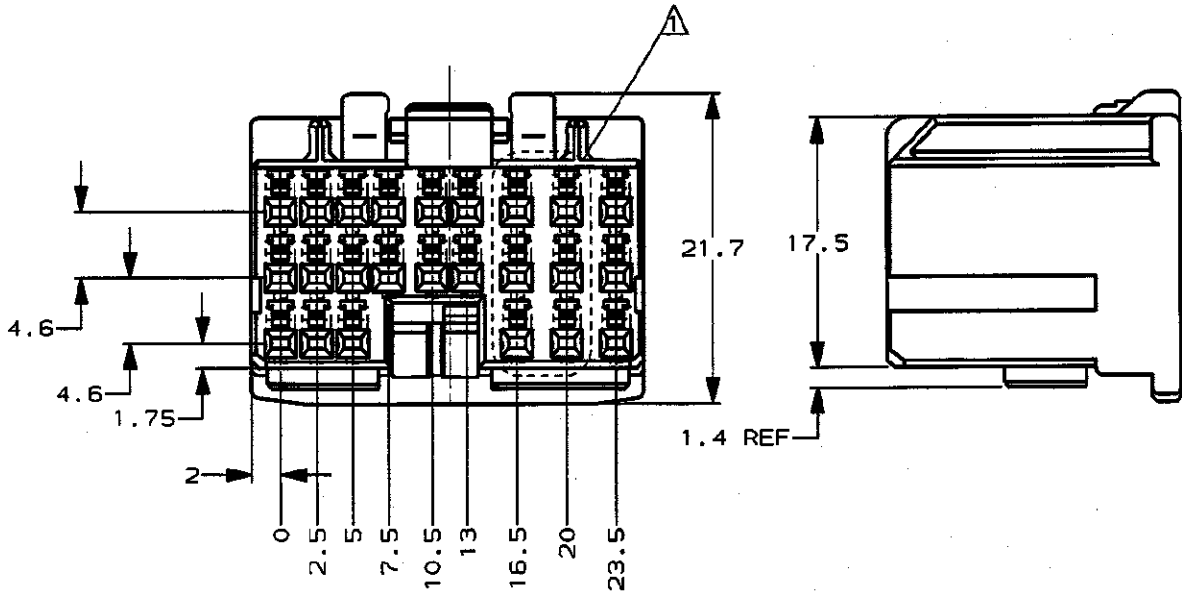

/auto2/new/u.a99-0081 u.customer/s.c-316371

NUMBER

C-316371

三角錐 (3rd ANGLE PROJECTION)

METRIC

単位: mm DIMENSIONS IN MM. DO NOT SCALE PRINT

PRINT DIST

△ APPLY TO 6/24 CIRCUITS
△ 6/24回路のみ適用

△ 179008 △ 175267 (Au) 175265 175266 (Au)	353110 316370	白 WHITE	316371-1
適用端子型番 APPLICABLE CONTACT PART NUMBER	嵌合相手型番 MATING HOUSING PART NUMBER	色 COLOR	型番 PART NUMBER

Copyright ©1995 AMP (Japan), LTD. ALL RIGHTS RESERVED.

AMP
日本エー・エム・ピー株式会社
Tokyo, Japan

一般公差
(GENERAL TOLERANCE)
10以下: ±0.2
10を超え30以下: ±0.25
30を超え100以下: ±0.3
角 度: ±3°

PRODUCT SPEC
製品規格
108-5452

INSPECTION SHEET
検査証明書
411-5761

材料 (MATERIAL)
PBT

仕上げ (FINISH)

A	REVISOR Y. KAKITANI	REVISED FJ00-0933-99	ES	MT	7/29/96
O	OPERATOR T. SAGAWA	作成 FJ00-3057-95	YK	TS	7/29/96
LTR	変更 (REVISION RECORD)	DR	CHK	DATE	
DR.	7/29/96	DE.	7/29/96		
CHK.	7/29/96	APP.	7/29/96		