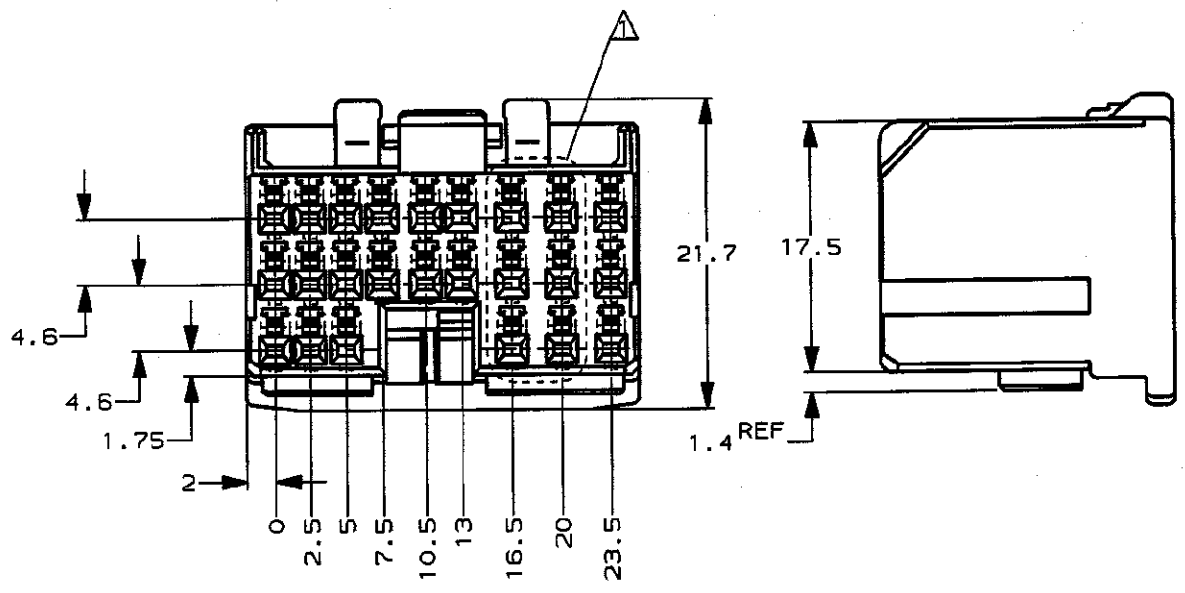

/auto2/new/u.c99-0081 u.customer/s.c-316372

NUMBER
C-316372

METRIC

単位: mm DIMENSIONS IN MM. DO NOT SCALE PRINT

△ APPLY TO 6/24 CIRCUITS
△ 6/24回路のみ適用

△ 179008 △ 175267 (Au) 175265 175266 (Au)	353110 316370	淡灰 LIGHT GRAY	316372-6
適用端子型番 APPLICABLE CONTACT PART NUMBER	嵌合相手型番 MATING HOUSING PART NUMBER	色 COLOR	型番 PART NUMBER

Copyright ©1995 AMP (Japan) LTD. ALL RIGHTS RESERVED.				Copyright ©1995 AMP (Japan) LTD. ALL RIGHTS RESERVED.				AMP 日本エー・エム・ピー株式会社 Tokyo, Japan							
一般公差 (GENERAL TOLERANCE) 10以下: ±0.2 10超〜30以下: ±0.25 30超〜100以下: ±0.3 角 度: ±3°				PRODUCT SPEC 部品規格 108-5452 材料 (MATERIAL) PBT				INSPECTION SHEET 取扱説明書 411-5761							
PRINT DIST	A	REVISION FJ00-0933-99	ES	MT	7JUN 99	尺 (SCALE)	A	LOC	J	番号 (No.)	C-316372	REV.	A	SHEET	1 OF 1
DR.	Y. KAKITANI	7/29/96	DE.	Y. KAKITANI	7/29/96	LTR	変更 (REVISION RECORD)	DR	CHK	DATE	名称 (NAME) .040II SRS MULTI-LOCK CONN. 24Pos. PLUG ASSY (R) .040II シリーズ マルチロック コネクタ 24極 プラグハウジング アッセンブリ (R)				
CHK.	T. SAGAWA	7/29/96	APP.	K. ODA	7/29/96										