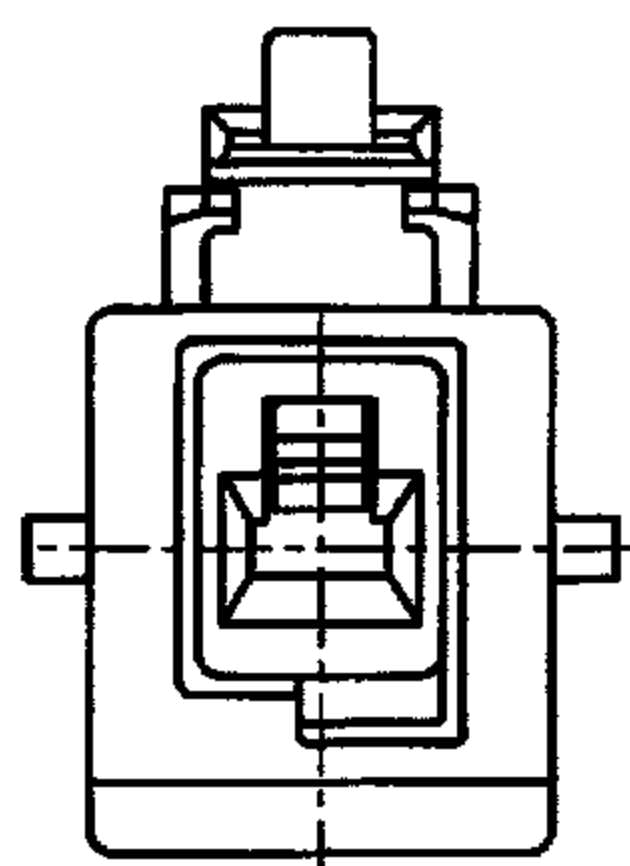

NUMBER C-316768

METRIC

単位・寸法 DIMENSIONS IN MM. DO NOT SCALE PRINT

PRINT DIST

NOTES,

- PRODUCT SPEC., 108-5410
- APPLICABLE CONTACT P/N
REC CONTACT: 177915-□ (φ20-φ16AWG)
: 177914-□ (φ26-φ22AWG)
- MATING CONN, P/N
CAP HSG: 316769-□
TAB CONTACT: 177917-□ (φ20-φ16AWG)
177916-□ (φ26-φ22AWG)
- APPLICABLE PLATE P/N: 316770-1
- INSTRUCTION SHEET : 411-5638
- SEE TABLE 1
- PART 5-316768-1 COMPLY WITH GLOW WIRE REQUIREMENT FOR PARTS OF NON-METALLIC MATERIAL SUPPORTING A CURRENT CARRYING CONNECTION DETAILED IN IEC 60335-1, SECTION 30(GWT).

注:

- 適用製品規格: 108-5410
 - 適用コンタクト型番
リセ・コンタクト: 177915-□ (φ20-φ16AWG)
177914-□ (φ26-φ22AWG)
 - 嵌合相手側製品型番
キャップ・ハウジング: 316769-□
タブ・コンタクト: 177917-□ (φ20-φ16AWG)
177916-□ (φ26-φ22AWG)
 - 適用プレート型番: 316770-1
 - 取扱説明書: 411-5638
- 表1参照

				AMP Tyco Electronics AMP K.K., Kawasaki, Japan	
				AMP POWER DOUBLE LOCK CONN. 3.96mmピッチ プラグハウジング 1極 AMP POWER DOUBLE LOCK CONN. 3.96mm PITCH PLUG HOUSING 1 Pos	
B1	REVISED ECR-13-018171	A.Z	D.Z	20NOV '13	
B	変更 FJ00-1369-01	ny	Mb	11 Jul '16	
A	変更 FJ00-0953-98	T.Y	MS	21 Mar '98	
O	作成 FJ00-3888-95	N.Y	M.S	22MAR '95	
LTR	変更 (REVISION RECORD)	DR	CHK	DATE	
				材料 (MATERIAL) 6/6 ナイロン (UL94V-0) 6/6 NYLON (UL94V-0)	仕上 (FINISH) ---
				DR. N. YAMASAKI 22.MAR '98	DE. N. YAMASAKI 22.MAR '98
				CHK. M. SHINDO 22.MAR '98	APP. Y. KASHIWA 22.MAR '98
		一般公差	SIZE	LOC	番号 (No.)
		10以下: ±0.2 10以上 30以下: ±0.25 30以上 100以下: ±0.3 角 度: ±3°	A3	J	C-316768
		尺度 (SCALE)	REV.	SHEET	
		---	B1	1 OF 1	