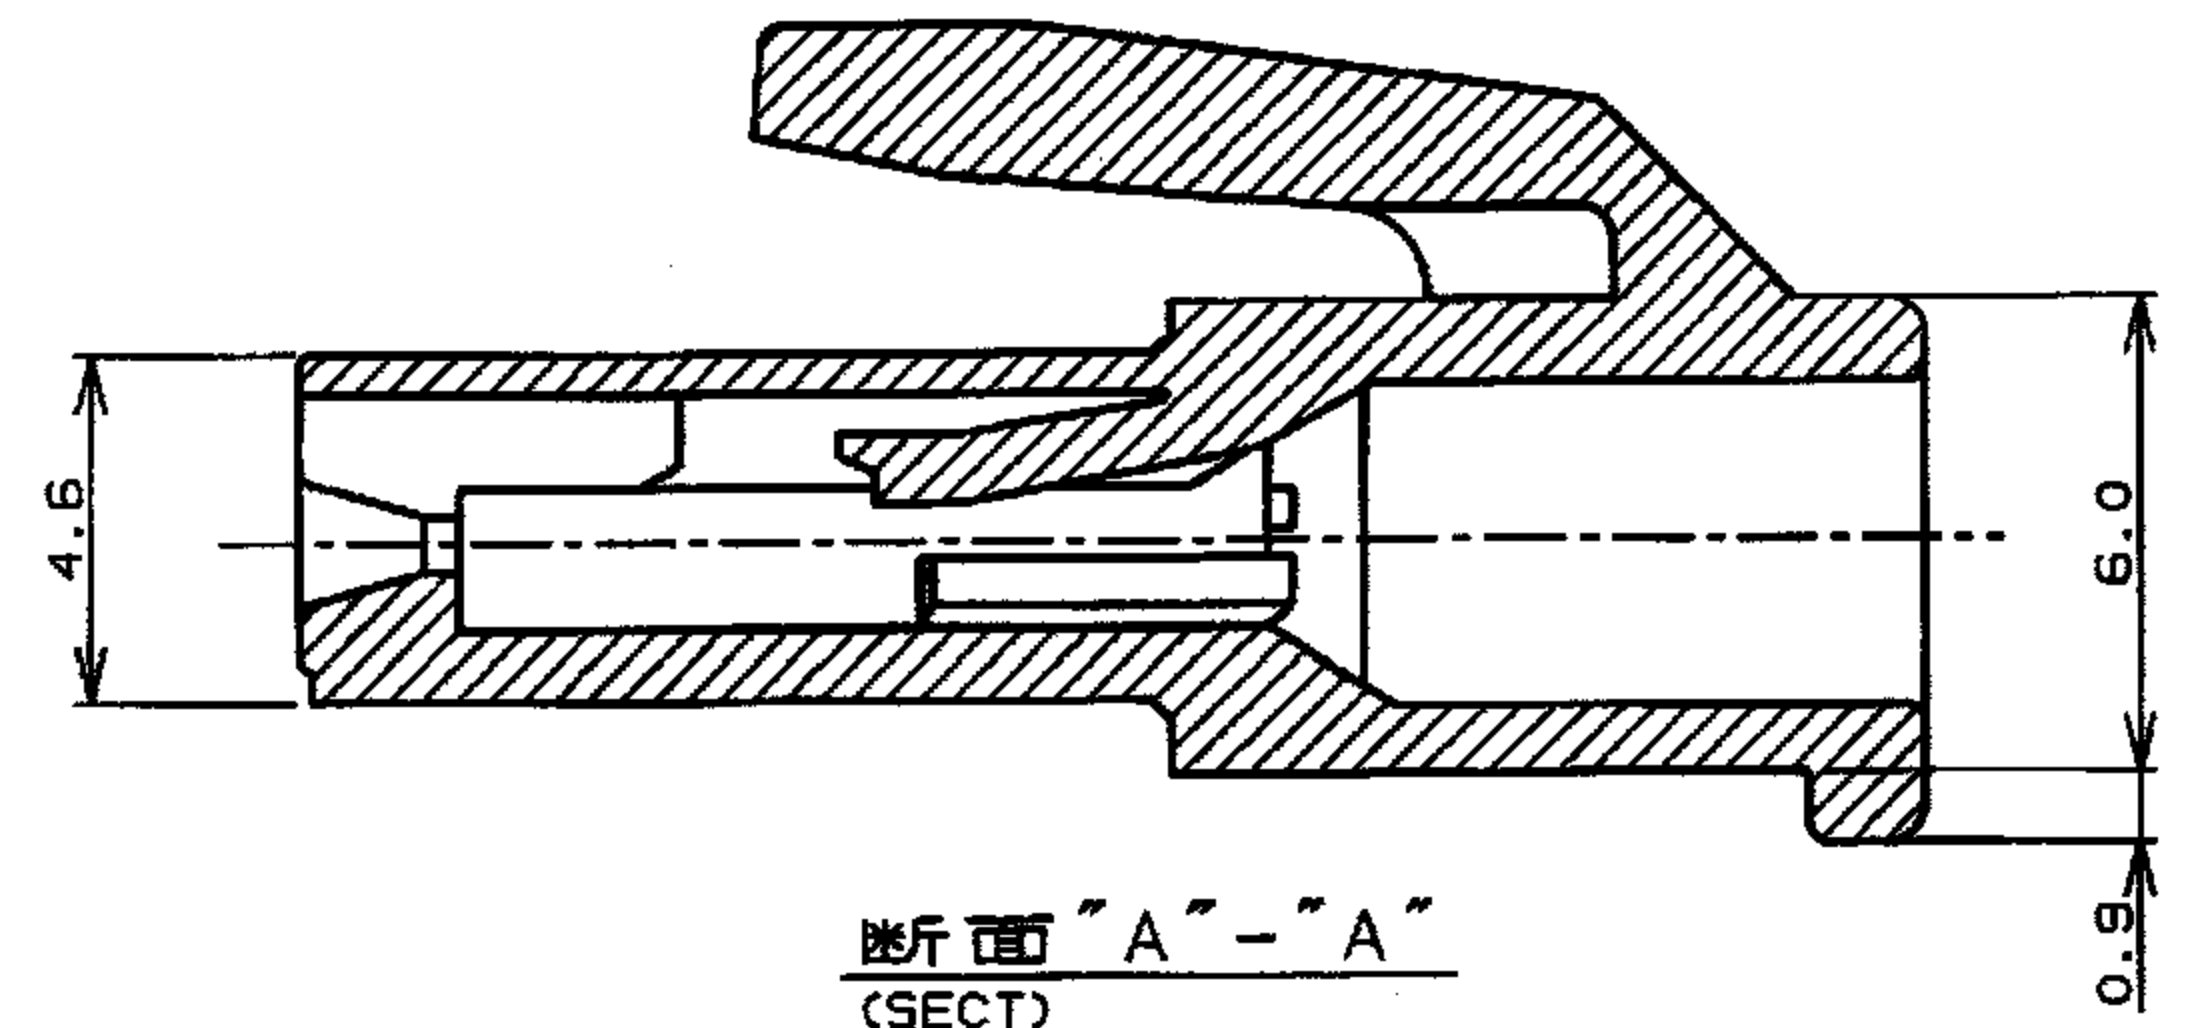

NUMBER C-316768

METRIC

単位・寸法 DIMENSIONS IN MM. DO NOT SCALE PRINT

PRINT DIST

NOTES,

- PRODUCT SPEC., 108-5410
- APPLICABLE CONTACT P/N
REC CONTACT: 177915-□ (φ20-φ16AWG)
: 177914-□ (φ26-φ22AWG)
- MATING CONN, P/N
CAP HSG: 316769-□
TAB CONTACT: 177917-□ (φ20-φ16AWG)
177916-□ (φ26-φ22AWG)
- APPLICABLE PLATE P/N: 316770-1
- INSTRUCTION SHEET : 411-5638
- SEE TABLE 1
- PART 5-316768-1 COMPLY WITH GLOW WIRE REQUIREMENT FOR PARTS OF NON-METALLIC MATERIAL SUPPORTING A CURRENT CARRYING CONNECTION DETAILED IN IEC 60335-1, SECTION 30(GWT).

注:

- 適用製品規格: 108-5410
 - 適用コンタクト型番
リセ・コンタクト: 177915-□ (φ20-φ16AWG)
177914-□ (φ26-φ22AWG)
 - 嵌合相手側製品型番
キャップ・ハウジング: 316769-□
タブ・コンタクト: 177917-□ (φ20-φ16AWG)
177916-□ (φ26-φ22AWG)
 - 適用プレート型番: 316770-1
 - 取扱説明書: 411-5638
- 表1参照