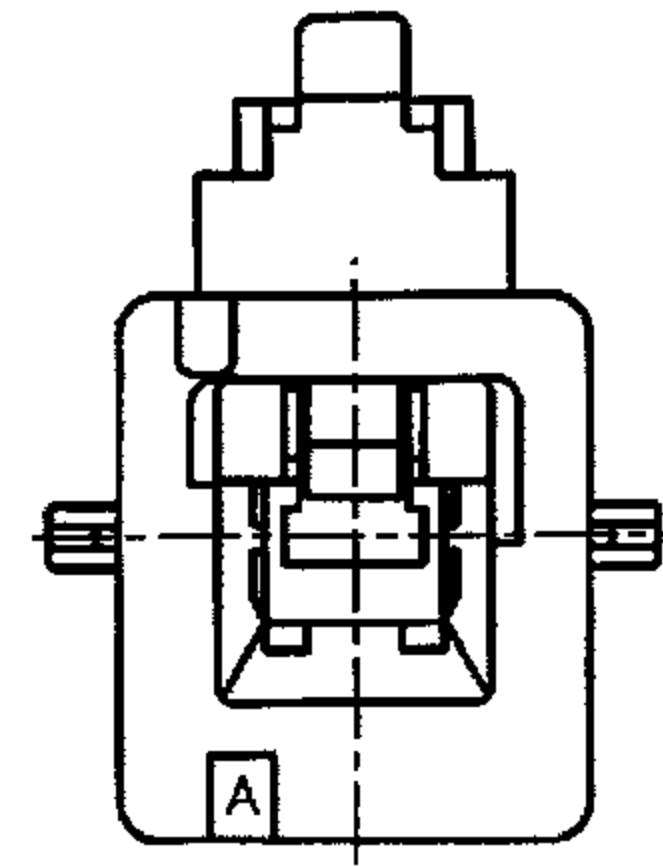

NUMBER C-316768

METRIC

単位・寸法 DIMENSIONS IN MM. DO NOT SCALE PRINT

PRINT DIST

NOTES,

- PRODUCT SPEC., 108-5410
- APPLICABLE CONTACT P/N
REC CONTACT: 177915-□ (φ20-φ16AWG)
: 177914-□ (φ26-φ22AWG)
- MATING CONN, P/N
CAP HSG: 316769-□
TAB CONTACT: 177917-□ (φ20-φ16AWG)
177916-□ (φ26-φ22AWG)
- APPLICABLE PLATE P/N: 316770-1
- INSTRUCTION SHEET : 411-5638
- SEE TABLE 1
- PART 5-316768-1 COMPLY WITH GLOW WIRE REQUIREMENT FOR PARTS OF NON-METALLIC MATERIAL SUPPORTING A CURRENT CARRYING CONNECTION DETAILED IN IEC 60335-1, SECTION 30(GWT).

注:

- 適用製品規格: 108-5410
 - 適用コンタクト型番
リセ・コンタクト: 177915-□ (φ20-φ16AWG)
177914-□ (φ26-φ22AWG)
 - 嵌合相手側製品型番
キャップ・ハウジング: 316769-□
タブ・コンタクト: 177917-□ (φ20-φ16AWG)
177916-□ (φ26-φ22AWG)
 - 適用プレート型番: 316770-1
 - 取扱説明書: 411-5638
- 表1参照

				AMP Tyco Electronics AMP K.K., Kawasaki, Japan	
				AMP POWER DOUBLE LOCK CONN. 3.96mmピッチ プラグハウジング 1極 AMP POWER DOUBLE LOCK CONN. 3.96mm PITCH PLUG HOUSING 1 Pos	
B1	REVISED ECR-13-018171	A.Z	D.Z	20NOV '13	
B	変更 FJ00-1369-01	ny	Mb	11 Jul '16	
A	変更 FJ00-0953-98	T.Y	MS	21 Mar '98	
O	作成 FJ00-3888-95	N.Y	M.S	22MAR '95	
LTR	変更 (REVISION RECORD)	DR	CHK	DATE	
				材料 (MATERIAL) 6/6 ナイロン (UL94V-0) 6/6 NYLON (UL94V-0)	仕上 (FINISH) ---
				DR. N. YAMASAKI 22.MAR '98	DE. N. YAMASAKI 22.MAR '98
				CHK. M. SHINDO 22.MAR '98	APP. Y. KASHIWA 22.MAR '98
		一般公差	SIZE	LOC	番号 (No.)
		10以下: ±0.2 10以上 30以下: ±0.25 30以上 100以下: ±0.3 角 度: ±3°	A3	J	C-316768
		尺度 (SCALE)	REV.	SHEET	
		---	B1	1 OF 1	