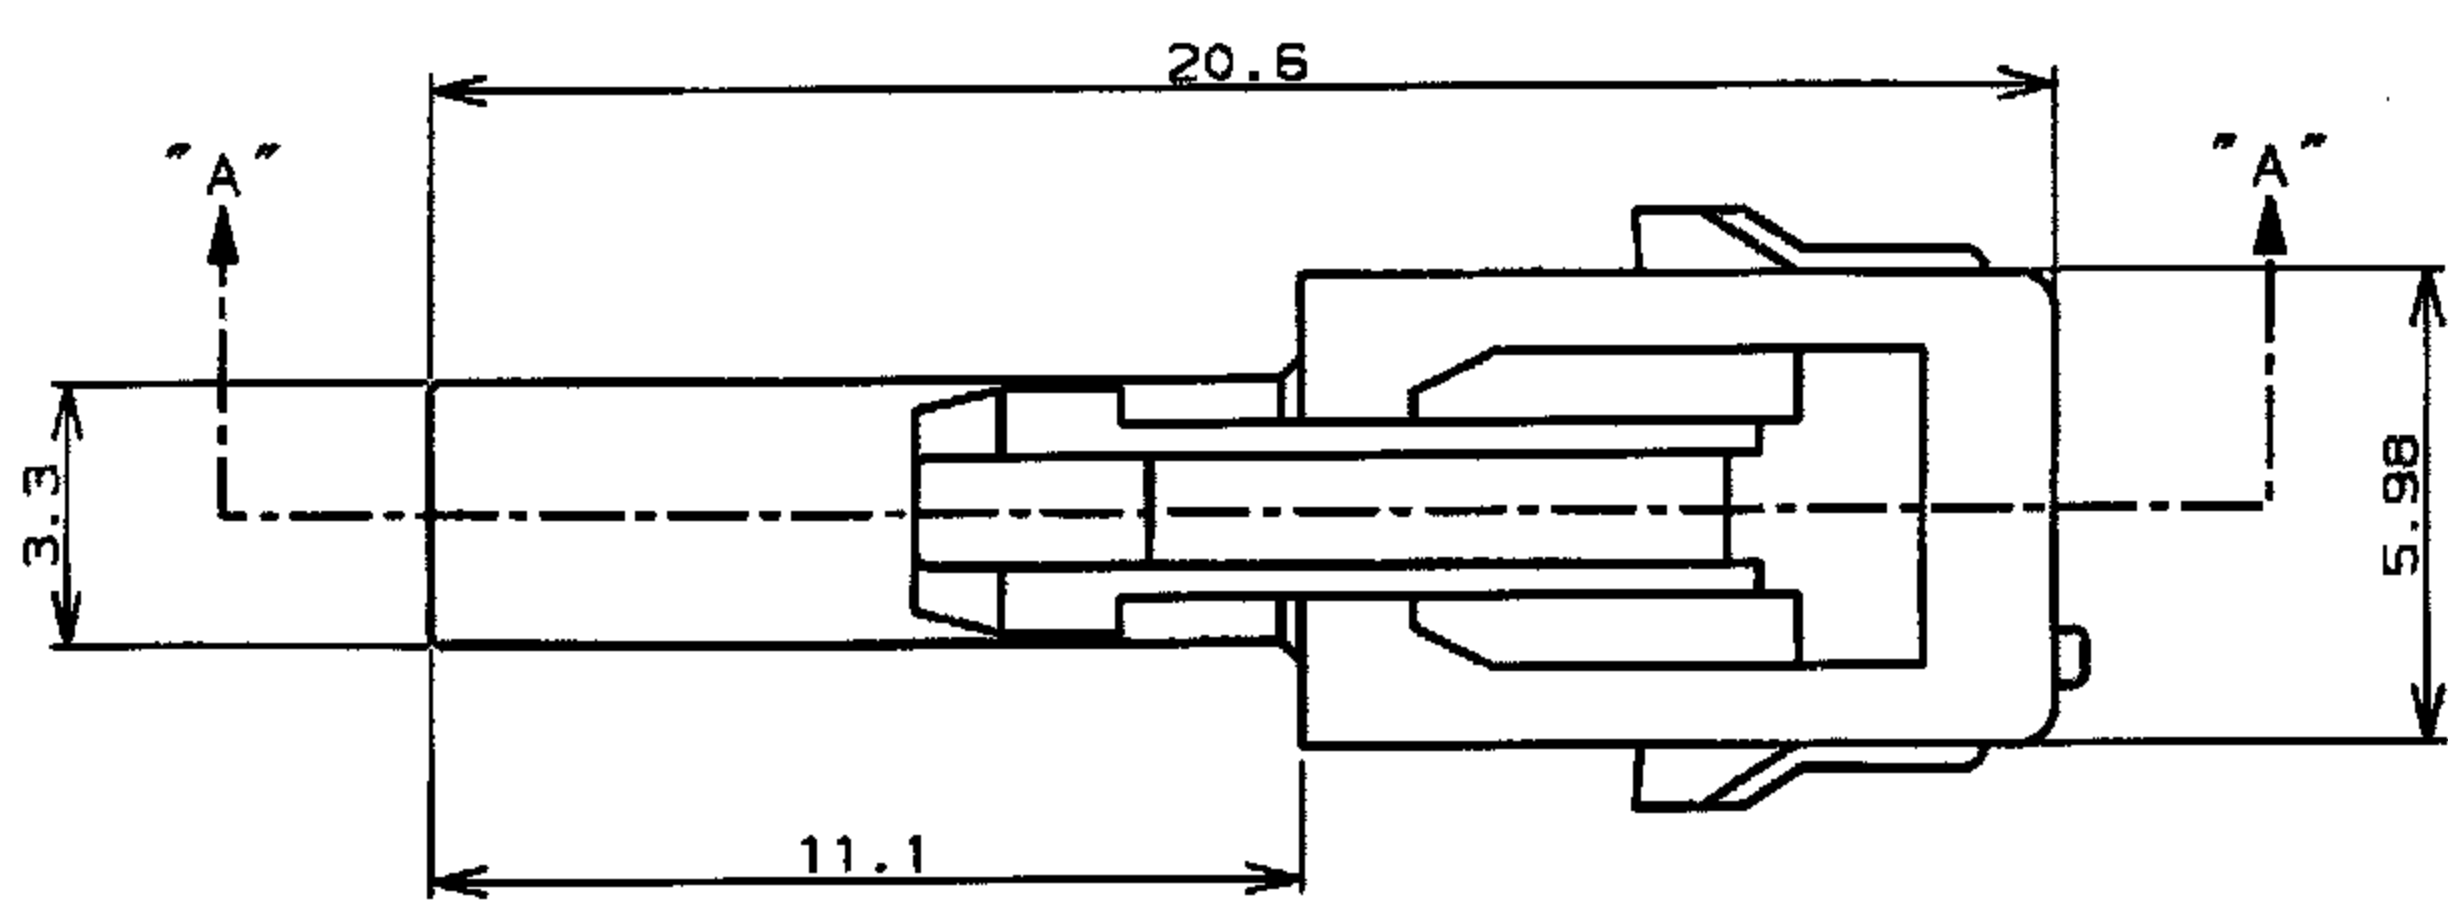

NUMBER C-316768

METRIC

単位・寸法 DIMENSIONS IN MM. DO NOT SCALE PRINT

PRINT DIST

NOTES,

- PRODUCT SPEC., 108-5410
- APPLICABLE CONTACT P/N
REC CONTACT: 177915-□ (φ20-φ16AWG)
: 177914-□ (φ26-φ22AWG)
- MATING CONN, P/N
CAP HSG: 316769-□
TAB CONTACT: 177917-□ (φ20-φ16AWG)
177916-□ (φ26-φ22AWG)
- APPLICABLE PLATE P/N: 316770-1
- INSTRUCTION SHEET : 411-5638
- SEE TABLE 1
- PART 5-316768-1 COMPLY WITH GLOW WIRE REQUIREMENT FOR PARTS OF NON-METALLIC MATERIAL SUPPORTING A CURRENT CARRYING CONNECTION DETAILED IN IEC 60335-1, SECTION 30(GWT).

注:

- 適用製品規格: 108-5410
 - 適用コンタクト型番
リセ・コンタクト: 177915-□ (φ20-φ16AWG)
177914-□ (φ26-φ22AWG)
 - 嵌合相手側製品型番
キャップ・ハウジング: 316769-□
タブ・コンタクト: 177917-□ (φ20-φ16AWG)
177916-□ (φ26-φ22AWG)
 - 適用プレート型番: 316770-1
 - 取扱説明書: 411-5638
- 表1参照