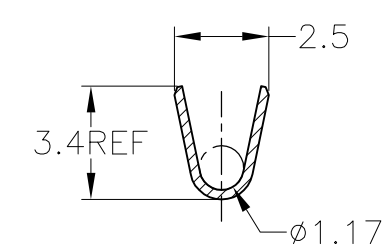

RK

HMR

SECT. A-A

SIZE MARK

1. 適用電線 ; AVSS, CAVS, CAVUS 0.3~0.85mm²
 AVS 0.3~0.5mm²

但し、使用するコネクタによって
 適用電線が制限される場合がある

2. 取付適用規格番号 ; 114-5217

1. APPLICABLE WIRE RANGE;
 AVSS, CAVS, CAVUS 0.3~0.85mm²
 AVS 0.3~0.5mm²

BUT, AN APPLIED CONNECTOR OFTEN MAKE
 THE APPLICABLE WIRE RANGE NARROW

2. APPLICATION SPEC NO; 114-5217

SEE DRAWING 316836-2	316836-2
PRE-TIN	316836-1
FINISH	PART NUMBER

THIS DRAWING IS A CONTROLLED DOCUMENT.		DWN M.SUGAWARA 17MAY06	STE TE Connectivity	
DIMENSIONS: 単位: 耗 mm		CHK T.SHINOHARA 17MAY06		
TOLERANCES UNLESS OTHERWISE SPECIFIED: 一般公差		APVD K.BETSUI 17MAY06	NAME 名称	
0 PLC ± -		PRODUCT SPEC 製品規格	040 III UNSEALED CONTACT RECEPTACLE (S) Sn	
1 PLC ± -		APPLICATION SPEC 取付適用規格	SIZE	CAGE CODE
2 PLC ± -		114-5217	A3	00779
3 PLC ± -		WEIGHT 0.27g	DRAWING NO 番号 C-316836	
4 PLC ± -		CUSTOMER DRAWING	RESTRICTED TO -	
ANGLES ± -			SCALE 尺度 5:1	SHEET 1 OF 1
FINISH 仕上 SEE TABLE			REV P	
MATERIAL 材料 Cu ALLOY				