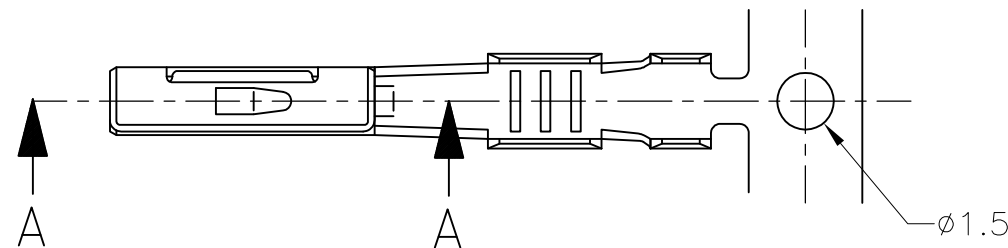

RK

HMR

SECT. A-A

SIZE MARK

1. 適用電線 ; AVSS, CAVS, CAVUS 0.3~0.85mm²
 AVS 0.3~0.5mm²

但し、使用するコネクタによって
 適用電線が制限される場合がある

2. 取付適用規格番号 ; 114-5217

1. APPLICABLE WIRE RANGE;
 AVSS, CAVS, CAVUS 0.3~0.85mm²
 AVS 0.3~0.5mm²

BUT, AN APPLIED CONNECTOR OFTEN MAKE
 THE APPLICABLE WIRE RANGE NARROW

2. APPLICATION SPEC NO; 114-5217

SEE DRAWING 316836-2	316836-2
PRE-TIN	316836-1
FINISH	PART NUMBER

THIS DRAWING IS A CONTROLLED DOCUMENT.		DWN M.SUGAWARA 17MAY06	STE TE Connectivity	
DIMENSIONS: 単位: 耗 mm		CHK T.SHINOHARA 17MAY06		
TOLERANCES UNLESS OTHERWISE SPECIFIED: 一般公差		APVD K.BETSUI 17MAY06	NAME 名称	
0 PLC ± -		PRODUCT SPEC 製品規格	040 III UNSEALED CONTACT RECEPTACLE (S) Sn	
1 PLC ± -		APPLICATION SPEC 取付適用規格	SIZE	CAGE CODE
2 PLC ± -		114-5217	A3	00779
3 PLC ± -		WEIGHT 0.27g	DRAWING NO 番号 C-316836	
4 PLC ± -		CUSTOMER DRAWING	RESTRICTED TO -	
ANGLES ± -			SCALE 尺度 5:1	SHEET 1 OF 1
FINISH 仕上 SEE TABLE			REV P	
MATERIAL 材料 Cu ALLOY				