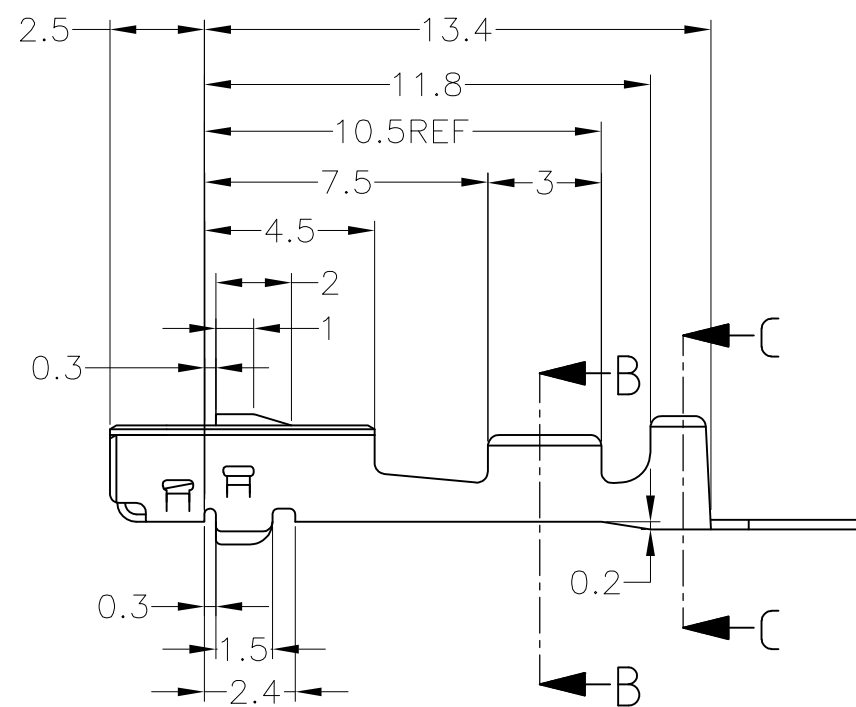

RK

HMR

SECT. A-A

SIZE MARK

1. 適用電線 ; AVSS, CAVS, CAVUS 0.3~0.85mm²
 AVS 0.3~0.5mm²

但し、使用するコネクタによって
 適用電線が制限される場合がある

2. 取付適用規格番号 ; 114-5217

1. APPLICABLE WIRE RANGE;
 AVSS, CAVS, CAVUS 0.3~0.85mm²
 AVS 0.3~0.5mm²

BUT, AN APPLIED CONNECTOR OFTEN MAKE
 THE APPLICABLE WIRE RANGE NARROW

2. APPLICATION SPEC NO; 114-5217

SEE DRAWING 316836-2	316836-2
PRE-TIN	316836-1
FINISH	PART NUMBER

THIS DRAWING IS A CONTROLLED DOCUMENT.		DWN M.SUGAWARA 17MAY06	STE TE Connectivity	
DIMENSIONS: 単位: 耗 mm		CHK T.SHINOHARA 17MAY06		
TOLERANCES UNLESS OTHERWISE SPECIFIED: 一般公差		APVD K.BETSUI 17MAY06	NAME 名称	
0 PLC ± -		PRODUCT SPEC 製品規格	040 III UNSEALED CONTACT RECEPTACLE (S) Sn	
1 PLC ± -		APPLICATION SPEC 取付適用規格	SIZE	CAGE CODE
2 PLC ± -		114-5217	A3	00779
3 PLC ± -		WEIGHT 0.27g	DRAWING NO 番号 C-316836	
4 PLC ± -		CUSTOMER DRAWING	RESTRICTED TO -	
ANGLES ± -			SCALE 尺度 5:1	SHEET 1 OF 1
FINISH 仕上 SEE TABLE			REV P	
MATERIAL 材料 Cu ALLOY				