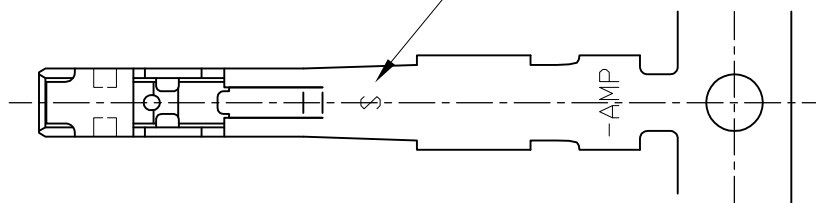

RK

HMR

SECT. A-A

SIZE MARK

1. 適用電線 ; AVSS, CAVS, CAVUS 0.3~0.85mm²
 AVS 0.3~0.5mm²

但し、使用するコネクタによって
 適用電線が制限される場合がある

2. 取付適用規格番号 ; 114-5217

1. APPLICABLE WIRE RANGE;
 AVSS, CAVS, CAVUS 0.3~0.85mm²
 AVS 0.3~0.5mm²

BUT, AN APPLIED CONNECTOR OFTEN MAKE
 THE APPLICABLE WIRE RANGE NARROW

2. APPLICATION SPEC NO; 114-5217

SEE DRAWING 316836-2	316836-2
PRE-TIN	316836-1
FINISH	PART NUMBER

THIS DRAWING IS A CONTROLLED DOCUMENT.		DWN M.SUGAWARA 17MAY06	STE TE Connectivity	
DIMENSIONS: 単位: 耗 mm		CHK T.SHINOHARA 17MAY06		
TOLERANCES UNLESS OTHERWISE SPECIFIED: 一般公差		APVD K.BETSUI 17MAY06	NAME 名称	
0 PLC ± -		PRODUCT SPEC 製品規格	040 III UNSEALED CONTACT RECEPTACLE (S) Sn	
1 PLC ± -		APPLICATION SPEC 取付適用規格	SIZE	CAGE CODE
2 PLC ± -		114-5217	A3	00779
3 PLC ± -		WEIGHT 0.27g	DRAWING NO 番号 C-316836	
4 PLC ± -		CUSTOMER DRAWING	RESTRICTED TO -	
ANGLES ± -			SCALE 尺度 5:1	SHEET 1 OF 1
FINISH 仕上 SEE TABLE			REV P	
MATERIAL 材料 Cu ALLOY				