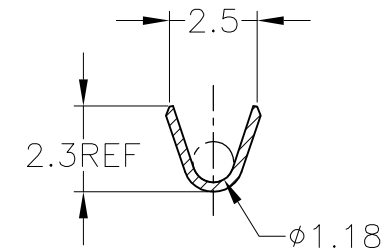

RK

HMR

SECT. A-A

SIZE MARK

1. 適用電線 ; AVSS, CAVS, CAVUS 0.3~0.85mm²
 AVS 0.3~0.5mm²

但し、使用するコネクタによって
 適用電線が制限される場合がある

2. 取付適用規格番号 ; 114-5217

1. APPLICABLE WIRE RANGE;
 AVSS, CAVS, CAVUS 0.3~0.85mm²
 AVS 0.3~0.5mm²

BUT, AN APPLIED CONNECTOR OFTEN MAKE
 THE APPLICABLE WIRE RANGE NARROW

2. APPLICATION SPEC NO; 114-5217

SEE DRAWING 316836-2	316836-2
PRE-TIN	316836-1
FINISH	PART NUMBER

THIS DRAWING IS A CONTROLLED DOCUMENT.		DWN M.SUGAWARA 17MAY06	STE TE Connectivity	
DIMENSIONS: 単位: 耗 mm		CHK T.SHINOHARA 17MAY06		
TOLERANCES UNLESS OTHERWISE SPECIFIED: 一般公差		APVD K.BETSUI 17MAY06	NAME 名称	
0 PLC ± -		PRODUCT SPEC 製品規格	040 III UNSEALED CONTACT RECEPTACLE (S) Sn	
1 PLC ± -		APPLICATION SPEC 取付適用規格	SIZE	CAGE CODE
2 PLC ± -		114-5217	A3	00779
3 PLC ± -		WEIGHT 0.27g	DRAWING NO 番号 C-316836	
4 PLC ± -		CUSTOMER DRAWING	RESTRICTED TO -	
ANGLES ± -			SCALE 尺度 5:1	SHEET 1 OF 1
FINISH 仕上 SEE TABLE			REV P	
MATERIAL 材料 Cu ALLOY				