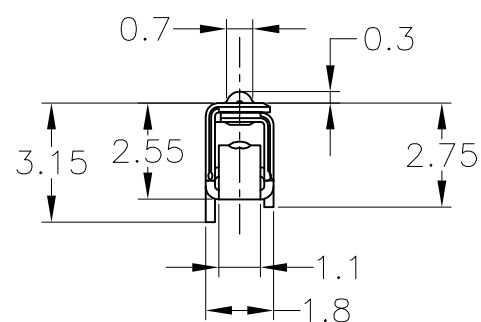

RK

HMR

SECT. A-A

SIZE MARK

1. 適用電線 ; AVSS, CAVS, CAVUS 0.3~0.85mm²
 AVS 0.3~0.5mm²

但し、使用するコネクタによって
 適用電線が制限される場合がある

2. 取付適用規格番号 ; 114-5217

1. APPLICABLE WIRE RANGE;
 AVSS, CAVS, CAVUS 0.3~0.85mm²
 AVS 0.3~0.5mm²

BUT, AN APPLIED CONNECTOR OFTEN MAKE
 THE APPLICABLE WIRE RANGE NARROW

2. APPLICATION SPEC NO; 114-5217

SEE DRAWING 316836-2	316836-2
PRE-TIN	316836-1
FINISH	PART NUMBER

THIS DRAWING IS A CONTROLLED DOCUMENT.		DWN M.SUGAWARA 17MAY06	STE TE Connectivity	
DIMENSIONS: 単位: 耗 mm		CHK T.SHINOHARA 17MAY06		
TOLERANCES UNLESS OTHERWISE SPECIFIED: 一般公差		APVD K.BETSUI 17MAY06	NAME 名称	
0 PLC ± -		PRODUCT SPEC 製品規格	040 III UNSEALED CONTACT RECEPTACLE (S) Sn	
1 PLC ± -		APPLICATION SPEC 取付適用規格	SIZE	CAGE CODE
2 PLC ± -		114-5217	A3	00779
3 PLC ± -		WEIGHT 0.27g	DRAWING NO 番号 C-316836	
4 PLC ± -		CUSTOMER DRAWING	RESTRICTED TO -	
ANGLES ± -			SCALE 尺度 5:1	SHEET 1 OF 1
FINISH 仕上 SEE TABLE			REV P	
MATERIAL 材料 Cu ALLOY				