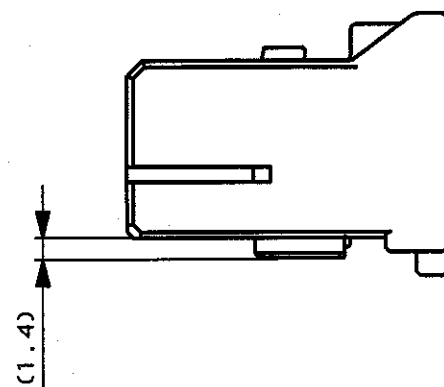

LOC	DIST	REVISIONS						
		P	LTR	DESCRIPTION	ECN	DATE	DWN	APVD
J	ZDI	0		作成	FJ00-4929-96	18OCT96	SA	KO
		A		壁高さ変更	FJ00-0933-99	7JUN99	ES	MT

断面 A-A
(SECT. A-A)

△. TO BE MEASURED WITHIN 2mm FROM [Z]

△. [Z] 面より 2mm の範囲で測定

175265 175266 (AU)	316991	灰 GRAY	316988-6
適用端子型番 APPLICABLE CONTACT PART NUMBER	嵌合相手型番 MATING HOUSING PART NUMBER	色 COLOR	型番 PART NUMBER

THIS DRAWING IS A CONTROLLED DOCUMENT FOR AMP INCORPORATED. IT IS SUBJECT TO CHANGE AND THE CONTROLLING ENGINEERING ORGANIZATION SHOULD BE CONTACTED FOR THE LATEST REVISION.		DWN S. AMEMIYA 15OCT96	AMP 日本エー・エム・シー株式会社 Kawasaki, Japan	
DIMENSIONS 単位: 毫 mm		CHK K. AOYAMA 18OCT96	NAME 10極 プラグハウジング アッセンブリ	
TOLERANCES UNLESS OTHERWISE SPECIFIED 一般公差 10mm : ±0.2 30mm : ±0.25 100mm : ±0.3 ANGLE : ±3°		APVD K. ODA 18OCT96	PRODUCT SPEC 製品規格 108-5452	
MATERIAL 材料 PBT		INSPECTION SHEET 取扱説明書 411-5761	.04011 シリーズ マルチロック I/O コネクタ	
(COLOR) 色 表参照 (SEE TABLE)		CUSTOMER DRAWING	SIZE A3	CAGE CODE 00779
			DRAWING NO 番号 C= 316988	
			SCALE 尺度 2-1	SHEET 1 OF 1 REV A