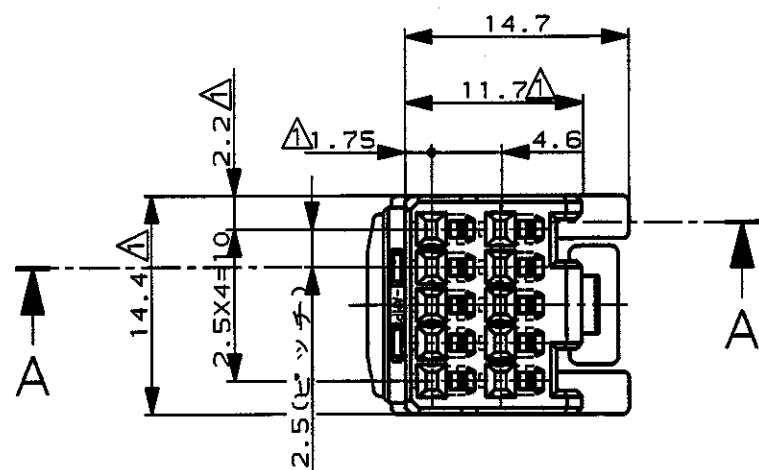

LOC	DIST	REVISIONS						
		P	LTR	DESCRIPTION	ECN	DATE	DWN	APVD
J	ZDI	0		作成	FJ00-4929-96	18OCT96	SA	KO
		A		壁高さ変更	FJ00-0933-99	7JUN99	ES	MT

断面 A-A
(SECT. A-A)

△. TO BE MEASURED WITHIN 2mm FROM [Z]

△. [Z] 面より 2mm の範囲で測定

175265 175266 (AU)	316991	灰 GRAY	316988-6
適用端子型番 APPLICABLE CONTACT PART NUMBER	嵌合相手型番 MATING HOUSING PART NUMBER	色 COLOR	型番 PART NUMBER

THIS DRAWING IS A CONTROLLED DOCUMENT FOR AMP INCORPORATED. IT IS SUBJECT TO CHANGE AND THE CONTROLLING ENGINEERING ORGANIZATION SHOULD BE CONTACTED FOR THE LATEST REVISION.		DWN S. AMEMIYA 15OCT96	AMP 日本エー・エム・シー株式会社 Kawasaki, Japan	
DIMENSIONS 単位: 毫 mm		CHK K. AOYAMA 18OCT96	NAME 10極 プラグハウジング アッセンブリ	
TOLERANCES UNLESS OTHERWISE SPECIFIED 一般公差 10mm : ±0.2 30mm : ±0.25 100mm : ±0.3 ANGLE : ±3°		APVD K. ODA 18OCT96	PRODUCT SPEC 製品規格 108-5452	
MATERIAL 材料 PBT		INSPECTION SHEET 取扱説明書 411-5761	.04011 シリーズ マルチロック I/O コネクタ	
(COLOR) 色 表参照 (SEE TABLE)		CUSTOMER DRAWING	SIZE A3	CAGE CODE 00779
			DRAWING NO 番号 C= 316988	
			SCALE 尺度 2-1	SHEET 1 OF 1 REV A