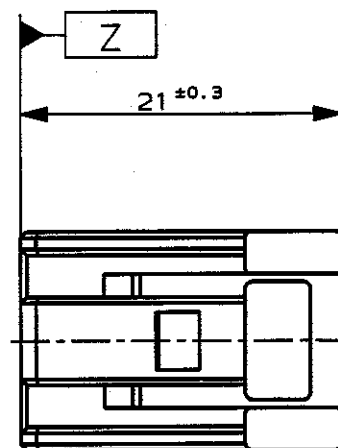

LOC	DIST	REVISIONS						
		P	LTR	DESCRIPTION	ECN	DATE	DWN	APVD
J	ZDI	0		作成	FJ00-4929-96	18OCT96	SA	KO
		A		壁高さ変更	FJ00-0933-99	7JUN99	ES	MT

断面 A-A
(SECT. A-A)

△. TO BE MEASURED WITHIN 2mm FROM [Z]

△. [Z] 面より 2mm の範囲で測定

175265 175266 (AU)	316991	灰 GRAY	316988-6
適用端子型番 APPLICABLE CONTACT PART NUMBER	嵌合相手型番 MATING HOUSING PART NUMBER	色 COLOR	型番 PART NUMBER

THIS DRAWING IS A CONTROLLED DOCUMENT FOR AMP INCORPORATED. IT IS SUBJECT TO CHANGE AND THE CONTROLLING ENGINEERING ORGANIZATION SHOULD BE CONTACTED FOR THE LATEST REVISION.		DWN S. AMEMIYA 15OCT96	AMP 日本エー・エム・シー株式会社 Kawasaki, Japan	
DIMENSIONS 単位: 毫 mm		CHK K. AOYAMA 18OCT96	NAME 10極 プラグハウジング アッセンブリ	
TOLERANCES UNLESS OTHERWISE SPECIFIED 一般公差 10mm : ±0.2 30mm : ±0.25 100mm : ±0.3 ANGLE : ±3°		APVD K. ODA 18OCT96	PRODUCT SPEC 製品規格 108-5452	
MATERIAL 材料 PBT		INSPECTION SHEET 取扱説明書 411-5761	.04011 シリーズ マルチロック I/O コネクタ	
(COLOR) 色 表参照 (SEE TABLE)		CUSTOMER DRAWING	SIZE A3	CAGE CODE 00779
			DRAWING NO 番号 C= 316988	
			SCALE 尺度 2-1	SHEET 1 OF 1 REV A