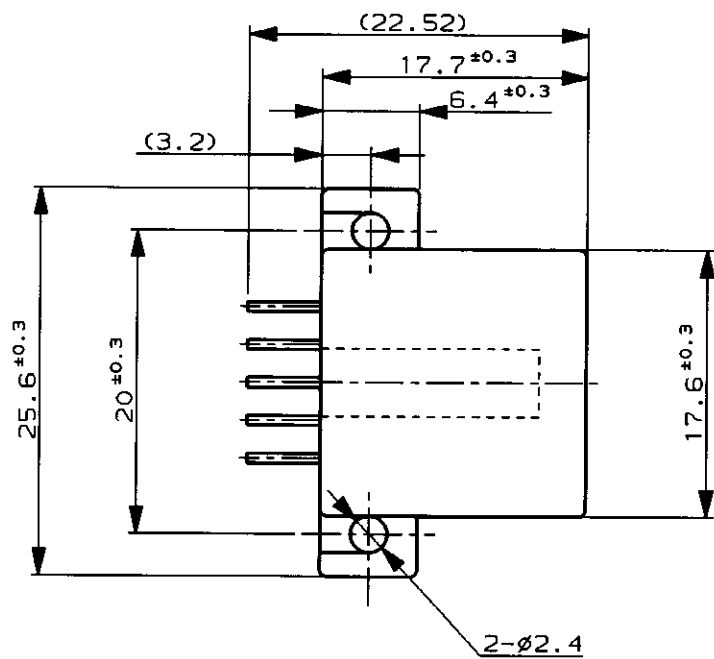

LOC		DIST		REVISIONS						
J		ZDI		P	LTR	DESCRIPTION	ECN	DATE	DWN	APVD
				0		作成	FJ00-4929-96	18OCT96	CA	KO

断面 A-A  
SECT. A-A

1. RECOMMENDED MOUNTING SCREW 3mm DIA 6mm LENGTH (MAX) PAN HEAD, CLASS
  - 2 TAPPING SCREW SPECIFIED IN JIS B1115, B1112 (TIGHTENING TORQUE, 4Kg-cm MAX)
- △ TO BE MEASURED WITHIN 2mm FROM [-Z-]

1. 推奨取り付けネジ: JIS B1115, B1122 タッピングネジ、M3X6 ナベ2種 (締付トルク: 4Kg-cm以下)
- △ [-Z-] 面より2mmの範囲で測定

灰 (GRAY)	316991-6
色 (COLOR)	P/N

THIS DRAWING IS A CONTROLLED DOCUMENT FOR AMP INCORPORATED. IT IS SUBJECT TO CHANGE AND THE CONTROLLING ENGINEERING ORGANIZATION SHOULD BE CONTACTED FOR THE LATEST REVISION.		DWN CHK APVD K. O. O. 18 OCT 96		AMP 日本エー・エム・シー株式会社 Kawasaki, Japan	
DIMENSIONS: 単位: 概 mm	TOLERANCES UNLESS OTHERWISE SPECIFIED 一般公差 10% : ±0.2 30% : ±0.25 100% : ±0.3 ANGLE : ±3°	PRODUCT SPEC 製品規格		NAME 名称 10極 キャップハウジング アッセンブリ .04011 シリーズ マルチロック I/O コネクタ	
MATERIAL 材料 PBT	(COLOR) 色 表参照 (SEE TABLE)	APPLICATION SPEC 取付適用規格		SIZE A3	CAGE CODE 00779
CUSTOMER DRAWING				DRAWING NO 番号 C-316991	
				SCALE 尺度 2-1	SHEET 1 OF 1 REV 0