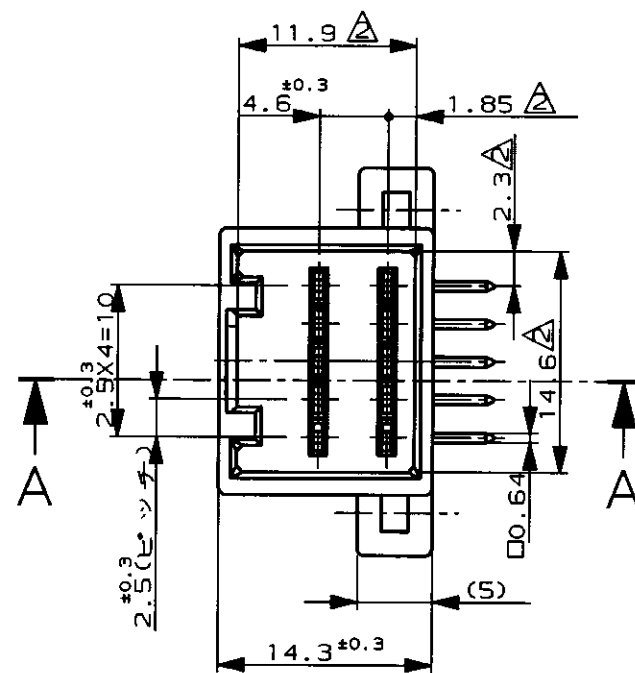

LOC		DIST		REVISIONS						
J		ZDI		P	LTR	DESCRIPTION	ECN	DATE	DWN	APVD
				0		作成	FJ00-4929-96	18OCT96	CA	KO

断面 A-A  
SECT. A-A

1. RECOMMENDED MOUNTING SCREW 3mm DIA 6mm LENGTH (MAX) PAN HEAD, CLASS
  - 2 TAPPING SCREW SPECIFIED IN JIS B1115, B1112 (TIGHTENING TORQUE, 4Kg-cm MAX)
- △ TO BE MEASURED WITHIN 2mm FROM [-Z-]

1. 推奨取り付けネジ: JIS B1115, B1122 タッピングネジ、M3X6 ナベ2種 (締付トルク: 4Kg-cm以下)
- △ [-Z-] 面より2mmの範囲で測定

灰 (GRAY)	316991-6
色 (COLOR)	P/N

THIS DRAWING IS A CONTROLLED DOCUMENT FOR AMP INCORPORATED. IT IS SUBJECT TO CHANGE AND THE CONTROLLING ENGINEERING ORGANIZATION SHOULD BE CONTACTED FOR THE LATEST REVISION.		DWN CHK APVD K. O. O. 18 OCT 96		AMP 日本エー・エム・シー株式会社 Kawasaki, Japan	
DIMENSIONS: 単位: 概 mm	TOLERANCES UNLESS OTHERWISE SPECIFIED 一般公差 10% : ±0.2 30% : ±0.25 100% : ±0.3 ANGLE : ±3°	PRODUCT SPEC 製品規格		NAME 名称 10極 キャップハウジング アッセンブリ .04011 シリーズ マルチロック I/O コネクタ	
MATERIAL 材料 PBT	(COLOR) 色 表参照 (SEE TABLE)	APPLICATION SPEC 取付適用規格		SIZE A3	CAGE CODE 00779
CUSTOMER DRAWING				DRAWING NO 番号 C-316991	
				SCALE 尺度 2-1	SHEET 1 OF 1 REV 0