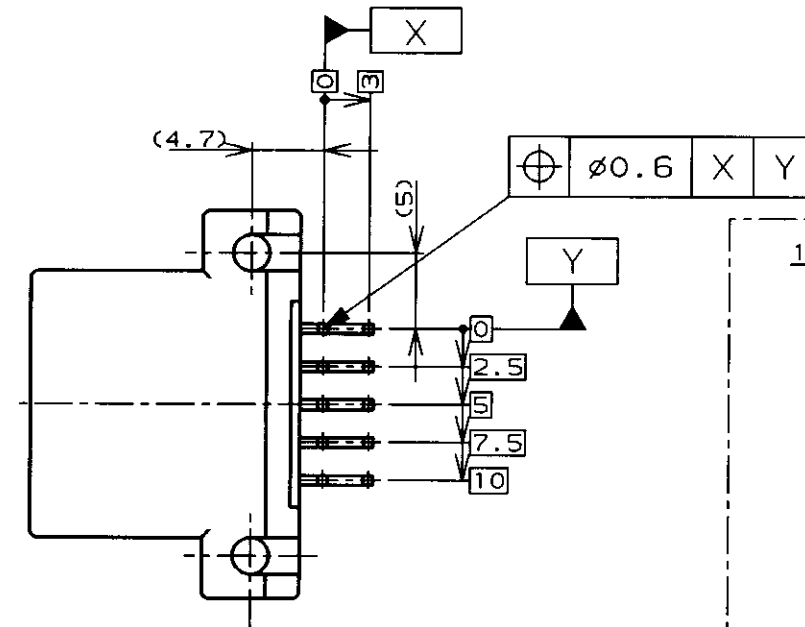

LOC		DIST		REVISIONS						
J		ZDI		P	LTR	DESCRIPTION	ECN	DATE	DWN	APVD
				0		作成	FJ00-4929-96	18OCT96	CA	KO

断面 A-A  
SECT. A-A

1. RECOMMENDED MOUNTING SCREW 3mm DIA 6mm LENGTH (MAX) PAN HEAD, CLASS
  - 2 TAPPING SCREW SPECIFIED IN JIS B1115, B1112 (TIGHTENING TORQUE, 4Kg-cm MAX)
- △ TO BE MEASURED WITHIN 2mm FROM [-Z-]

1. 推奨取り付けネジ: JIS B1115, B1122 タッピングネジ、M3X6 ナベ2種 (締付トルク: 4Kg-cm以下)
- △ [-Z-] 面より2mmの範囲で測定

灰 (GRAY)	316991-6
色 (COLOR)	P/N

THIS DRAWING IS A CONTROLLED DOCUMENT FOR AMP INCORPORATED. IT IS SUBJECT TO CHANGE AND THE CONTROLLING ENGINEERING ORGANIZATION SHOULD BE CONTACTED FOR THE LATEST REVISION.		DWN CHK APVD K. O. O. 18 OCT 96		AMP 日本エー・エム・シー株式会社 Kawasaki, Japan	
DIMENSIONS: 単位: 概 mm	TOLERANCES UNLESS OTHERWISE SPECIFIED 一般公差 10% : ±0.2 30% : ±0.25 100% : ±0.3 ANGLE : ±3°	PRODUCT SPEC 製品規格		NAME 名称 10極 キャップハウジング アッセンブリ .04011 シリーズ マルチロック I/O コネクタ	
MATERIAL 材料 PBT	(COLOR) 色 表参照 (SEE TABLE)	APPLICATION SPEC 取付適用規格		SIZE A3	CAGE CODE 00779
CUSTOMER DRAWING				DRAWING NO 番号 C-316991	
				SCALE 尺度 2-1	SHEET 1 OF 1 REV 0