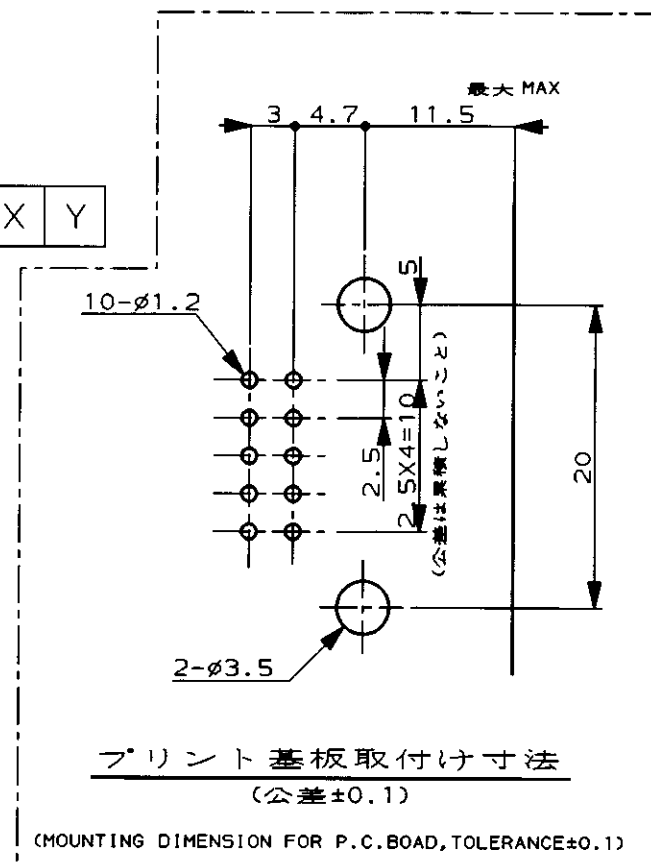

LOC		DIST		REVISIONS						
J		ZDI		P	LTR	DESCRIPTION	ECN	DATE	DWN	APVD
				0		作成	FJ00-4929-96	18OCT96	CA	KO

断面 A-A  
SECT. A-A

1. RECOMMENDED MOUNTING SCREW 3mm DIA 6mm LENGTH (MAX) PAN HEAD, CLASS
  - 2 TAPPING SCREW SPECIFIED IN JIS B1115, B1112 (TIGHTENING TORQUE, 4Kg-cm MAX)
- △ TO BE MEASURED WITHIN 2mm FROM [-Z-]

1. 推奨取り付けネジ: JIS B1115, B1122 タッピングネジ、M3X6 ナベ2種 (締付トルク: 4Kg-cm以下)
- △ [-Z-] 面より2mmの範囲で測定

灰 (GRAY)	316991-6
色 (COLOR)	P/N

THIS DRAWING IS A CONTROLLED DOCUMENT FOR AMP INCORPORATED. IT IS SUBJECT TO CHANGE AND THE CONTROLLING ENGINEERING ORGANIZATION SHOULD BE CONTACTED FOR THE LATEST REVISION.		DWN CHK APVD K. O. O. 18 OCT 96		AMP 日本エー・エム・シー株式会社 Kawasaki, Japan	
DIMENSIONS: 単位: 概 mm	TOLERANCES UNLESS OTHERWISE SPECIFIED 一般公差 10% : ±0.2 30% : ±0.25 100% : ±0.3 ANGLE : ±3°	PRODUCT SPEC 製品規格		NAME 名称 10極 キャップハウジング アッセンブリ .04011 シリーズ マルチロック I/O コネクタ	
MATERIAL 材料 PBT	(COLOR) 色 表参照 (SEE TABLE)	APPLICATION SPEC 取付適用規格		SIZE A3	CAGE CODE 00779
CUSTOMER DRAWING				DRAWING NO 番号 C-316991	
				SCALE 尺度 2-1	SHEET 1 OF 1 REV 0