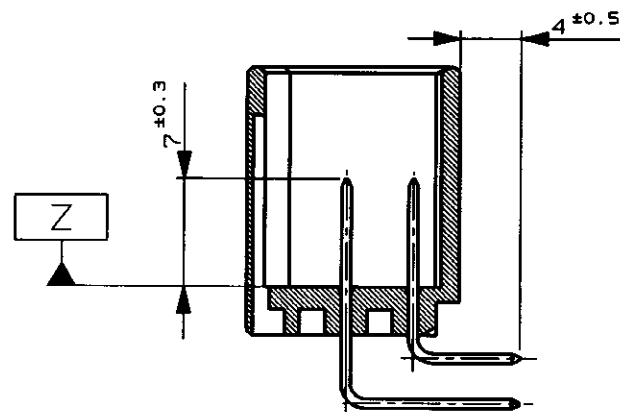

LOC		DIST		REVISIONS						
J		ZDI		P	LTR	DESCRIPTION	ECN	DATE	DWN	APVD
				0		作成	FJ00-4929-96	18OCT96	CA	KO

断面 A-A  
SECT. A-A

1. RECOMMENDED MOUNTING SCREW 3mm DIA 6mm LENGTH (MAX) PAN HEAD, CLASS
  - 2 TAPPING SCREW SPECIFIED IN JIS B1115, B1112 (TIGHTENING TORQUE, 4Kg-cm MAX)
- △ TO BE MEASURED WITHIN 2mm FROM [-Z-]

1. 推奨取り付けネジ: JIS B1115, B1122 タッピングネジ、M3X6 ナベ2種 (締付トルク: 4Kg-cm以下)
- △ [-Z-] 面より2mmの範囲で測定

灰 (GRAY)	316991-6
色 (COLOR)	P/N

THIS DRAWING IS A CONTROLLED DOCUMENT FOR AMP INCORPORATED. IT IS SUBJECT TO CHANGE AND THE CONTROLLING ENGINEERING ORGANIZATION SHOULD BE CONTACTED FOR THE LATEST REVISION.		DWN CHK APVD K. O. O. 18 OCT 96		AMP 日本エー・エム・シー株式会社 Kawasaki, Japan	
DIMENSIONS: 単位: 概 mm	TOLERANCES UNLESS OTHERWISE SPECIFIED 一般公差 10% : ±0.2 30% : ±0.25 100% : ±0.3 ANGLE : ±3°	PRODUCT SPEC 製品規格		NAME 名称 10極 キャップハウジング アッセンブリ .04011 シリーズ マルチロック I/O コネクタ	
MATERIAL 材料 PBT	(COLOR) 色 表参照 (SEE TABLE)	APPLICATION SPEC 取付適用規格		SIZE A3	CAGE CODE 00779
CUSTOMER DRAWING				DRAWING NO 番号 C-316991	
				SCALE 尺度 2-1	SHEET 1 OF 1 REV 0