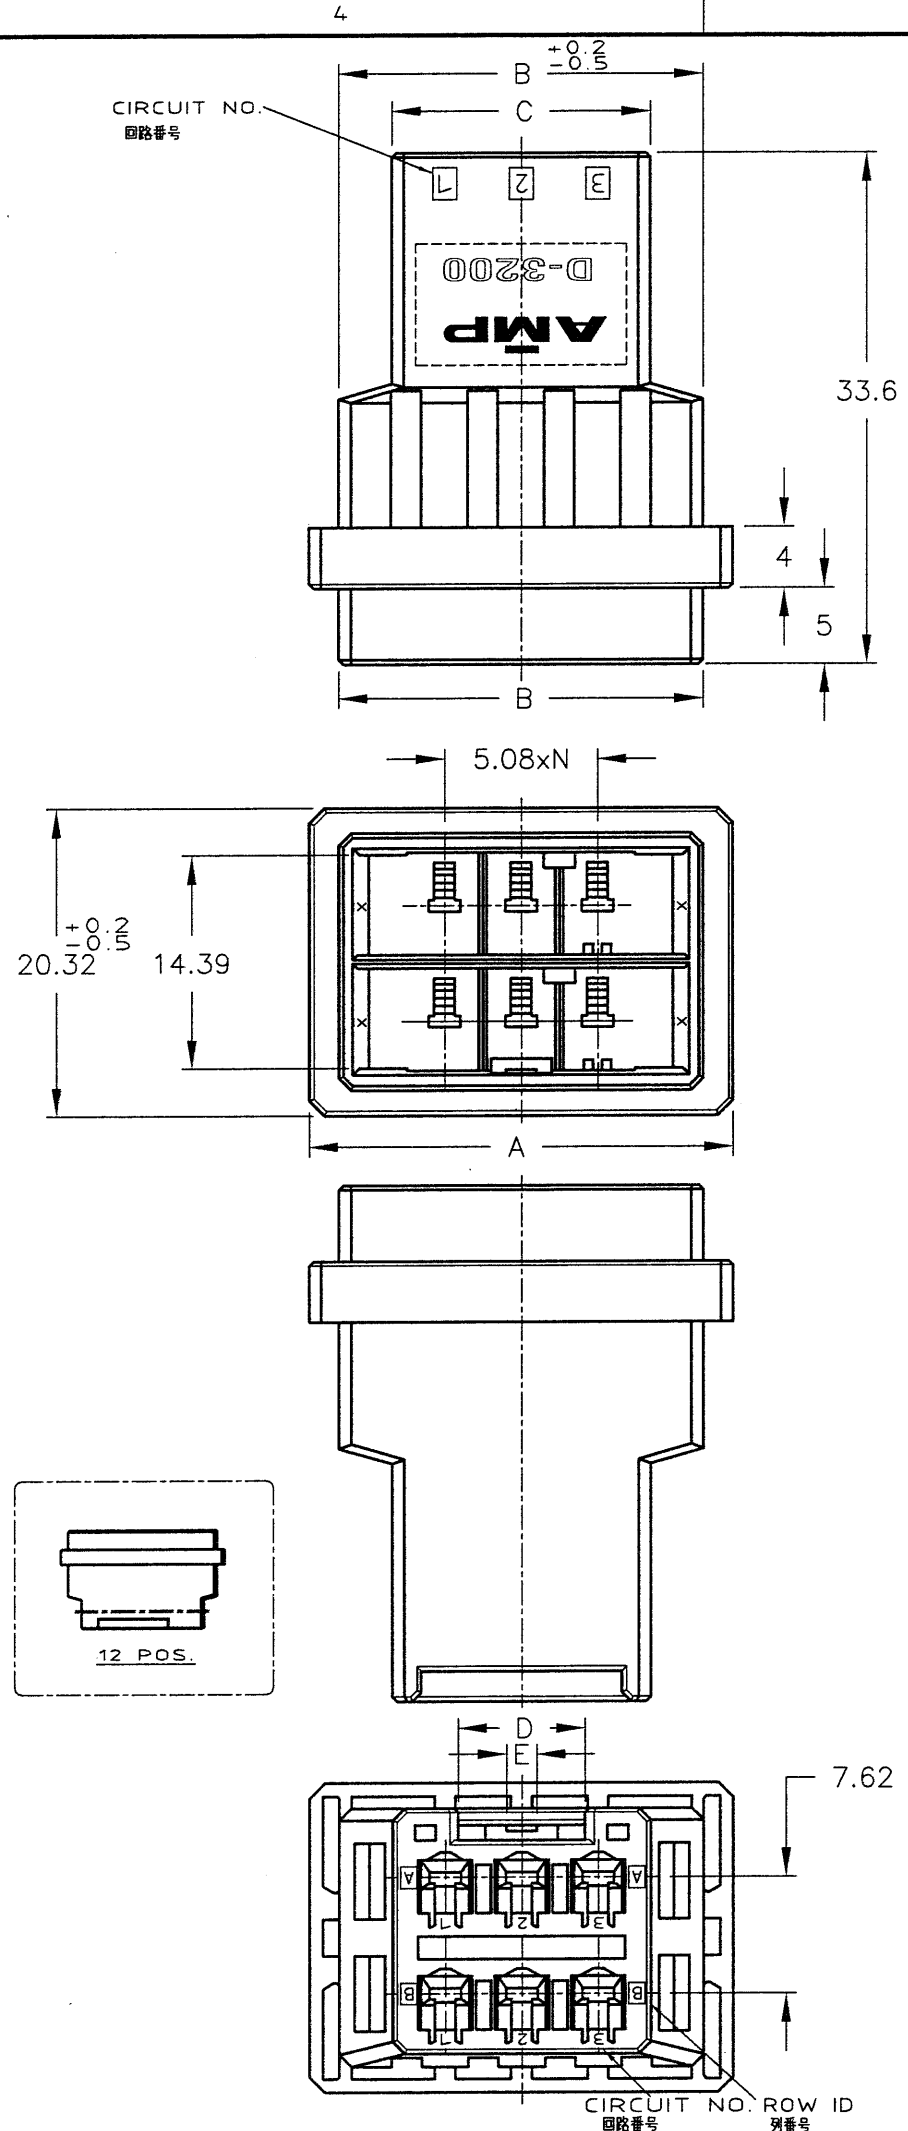

NUMBER  
179554

METRIC

PRINT DIST  
単位：mm DIMENSIONS IN MM. DO NOT SCALE PRINT

NOTES

1 MATERIAL: GLASS FIELD THERMO PLASTIC, POLYESTER  
COLOR: BLACK  
~~△ TO COAT ALL SURFACE OF HOUSING WITH TEFLON~~

注記  
1 材料：ガラス入り熱可塑性ポリエステル樹脂  
色：黒色  
~~△ ハウジング全面にテフロン塗装のごとく~~

KEYING PATTERN	KEY	PART NUMBER
	XY	3-179554-6
	YY	2-179554-6
	XX	1-179554-6
	XY	3-179554-3
	YY	2-179554-3
	XX	1-179554-3

OBSOLETE	△	12	43.35	39.4	32.4	18.4	4	5			
		6	28.11	24.16	17.16	8.4	2	2			
		FINISH	POS. 極数	寸法 DIMENSION	A	B	C	D	E	N	型番 PART NUMBER
OBSOLETE	△										7-179554-6
OBSOLETE	△										6-179554-6
OBSOLETE	△										5-179554-6
											3-179554-6
											2-179554-6
											1-179554-6
OBSOLETE	△										5-179554-3
											3-179554-3
											2-179554-3
											1-179554-3

尺数 (SCALE) 2/1 REV. D3 SHEET 1 OF 1