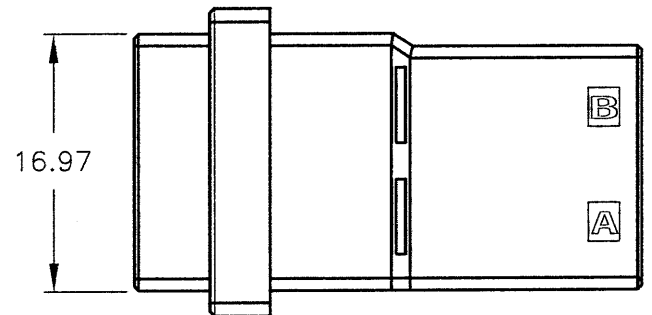

NUMBER  
179554

METRIC

PRINT DIST  
単位：mm DIMENSIONS IN MM. DO NOT SCALE PRINT

NOTES

1 MATERIAL: GLASS FIELD THERMO PLASTIC, POLYESTER  
COLOR: BLACK  
~~△ TO COAT ALL SURFACE OF HOUSING WITH TEFLON~~

注記  
1 材料：ガラス入り熱可塑性ポリエステル樹脂  
色：黒色  
~~△ ハウジング全面にテフロン塗装のごとく~~

KEYING PATTERN	KEY	PART NUMBER
	XY	3-179554-6
	YY	2-179554-6
	XX	1-179554-6
	XY	3-179554-3
	YY	2-179554-3
	XX	1-179554-3

OBSOLETE	△	12	43.35	39.4	32.4	18.4	4	5			
		6	28.11	24.16	17.16	8.4	2	2			
		FINISH	POS. 極数	寸法 DIMENSION	A	B	C	D	E	N	型番 PART NUMBER
OBSOLETE	△										7-179554-6
OBSOLETE	△										6-179554-6
OBSOLETE	△										5-179554-6
											3-179554-6
											2-179554-6
											1-179554-6
OBSOLETE	△										5-179554-3
											3-179554-3
											2-179554-3
											1-179554-3