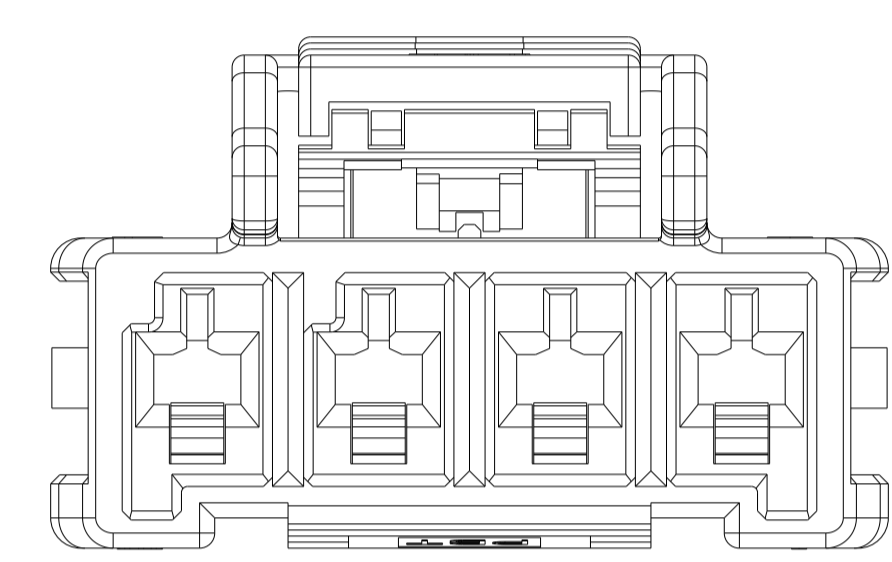

LOC	DIST	REVISIONS			
P	LTN	DESCRIPTION	DATE	DMN	APVD
-	-	SEE SHEET 1	-	-	-

1*2 POSITIONS

1*3 POSITIONS

1*4 POSITIONS

1*5 POSITIONS

KEYING FOR 1*2 POS.

KEYING FOR 1*3 POS.

KEYING FOR 1*4 POS.

KEYING FOR 1*5 POS.

POS.	MATERIAL	KEY	P/N
1*3	LEVEL 1	KEY A	1-1971773-3
		KEY B	2-1971773-3
		KEY C	3-1971773-3
		KEY D	4-1971773-3
	LEVEL 2 △6	KEY A	5-1971773-3
		KEY B	6-1971773-3
		KEY C	7-1971773-3
		KEY D	8-1971773-3
1*2	LEVEL 1	KEY B	2-1971773-2
		KEY C	3-1971773-2
		KEY D	4-1971773-2
		KEY A	1-1971773-2
	LEVEL 2 △6	KEY A	9-1971773-2
		KEY B	6-1971773-2
		KEY C	7-1971773-2
		KEY D	8-1971773-2

POS.	MATERIAL	KEY	P/N
1*5	LEVEL 1	KEY A	1-1971773-7
		KEY B	2-1971773-7
		KEY C	3-1971773-7
		KEY D	4-1971773-7
	LEVEL 2 △6	KEY A	5-1971773-7
		KEY B	6-1971773-7
		KEY C	7-1971773-7
		KEY D	8-1971773-7
1*4	LEVEL 1	KEY B	2-1971773-4
		KEY C	3-1971773-4
		KEY D	4-1971773-4
		KEY A	1-1971773-4
	LEVEL 2 △6	KEY A	5-1971773-4
		KEY B	6-1971773-4
		KEY C	7-1971773-4
		KEY D	8-1971773-4