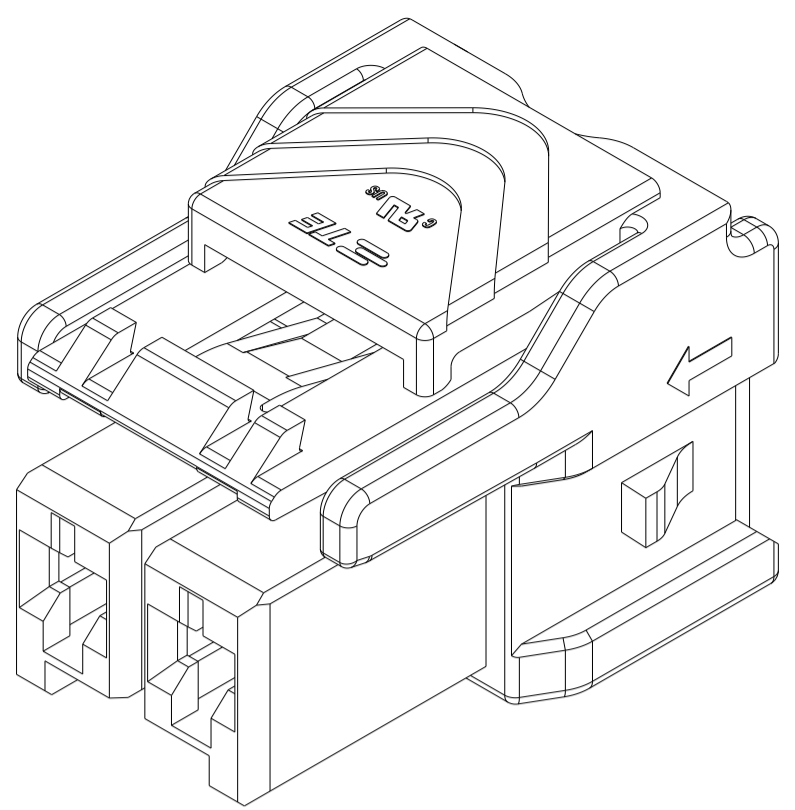

LOC	DIST	REVISIONS			
P	LTN	DESCRIPTION	DATE	DMN	APVD
-	-	SEE SHEET 1	-	-	-

1*2 POSITIONS

1*3 POSITIONS

1*4 POSITIONS

1*5 POSITIONS

KEYING FOR 1*2 POS.

KEYING FOR 1*3 POS.

KEYING FOR 1*4 POS.

KEYING FOR 1*5 POS.

POS.	MATERIAL	KEY	P/N
1*3	LEVEL 1	KEY A	1-1971773-3
		KEY B	2-1971773-3
		KEY C	3-1971773-3
		KEY D	4-1971773-3
	LEVEL 2 △6	KEY A	5-1971773-3
		KEY B	6-1971773-3
		KEY C	7-1971773-3
		KEY D	8-1971773-3
1*2	LEVEL 1	KEY B	2-1971773-2
		KEY C	3-1971773-2
		KEY D	4-1971773-2
		KEY A	1-1971773-2
	LEVEL 2 △6	KEY A	9-1971773-2
		KEY B	6-1971773-2
		KEY C	7-1971773-2
		KEY D	8-1971773-2