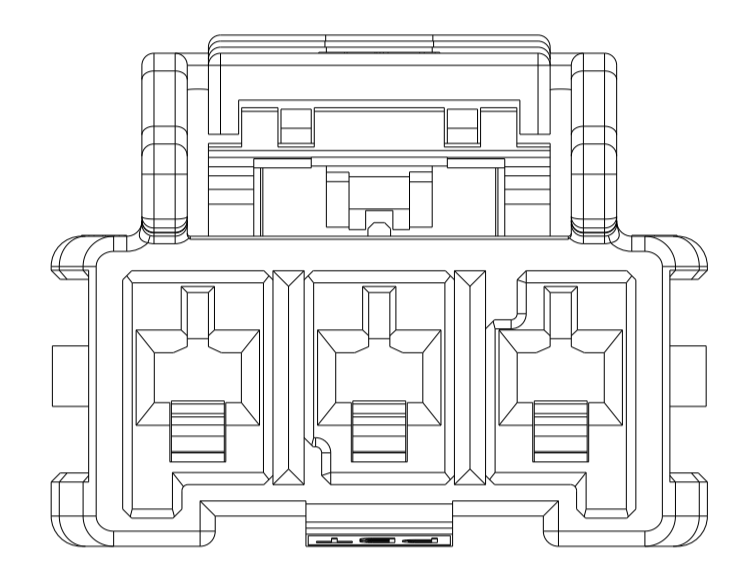

LOC	DIST	REVISIONS			
P	LTN	DESCRIPTION	DATE	DMN	APVD
-	-	SEE SHEET 1	-	-	-

1*2 POSITIONS

1*3 POSITIONS

1*4 POSITIONS

1*5 POSITIONS

KEYING FOR 1*2 POS.

KEYING FOR 1*3 POS.

KEYING FOR 1*4 POS.

KEYING FOR 1*5 POS.

POS.	MATERIAL	KEY	P/N
1*3	LEVEL 1	KEY A	1-1971773-3
		KEY B	2-1971773-3
		KEY C	3-1971773-3
		KEY D	4-1971773-3
	LEVEL 2 △6	KEY A	5-1971773-3
		KEY B	6-1971773-3
		KEY C	7-1971773-3
		KEY D	8-1971773-3
1*2	LEVEL 1	KEY B	2-1971773-2
		KEY C	3-1971773-2
		KEY D	4-1971773-2
		KEY A	1-1971773-2
	LEVEL 2 △6	KEY A	9-1971773-2
		KEY B	6-1971773-2
		KEY C	7-1971773-2
		KEY D	8-1971773-2

POS.	MATERIAL	KEY	P/N
1*5	LEVEL 1	KEY A	1-1971773-7
		KEY B	2-1971773-7
		KEY C	3-1971773-7
		KEY D	4-1971773-7
	LEVEL 2 △6	KEY A	5-1971773-7
		KEY B	6-1971773-7
		KEY C	7-1971773-7
		KEY D	8-1971773-7
1*4	LEVEL 1	KEY B	2-1971773-4
		KEY C	3-1971773-4
		KEY D	4-1971773-4
		KEY A	1-1971773-4
	LEVEL 2 △6	KEY A	5-1971773-4
		KEY B	6-1971773-4
		KEY C	7-1971773-4
		KEY D	8-1971773-4