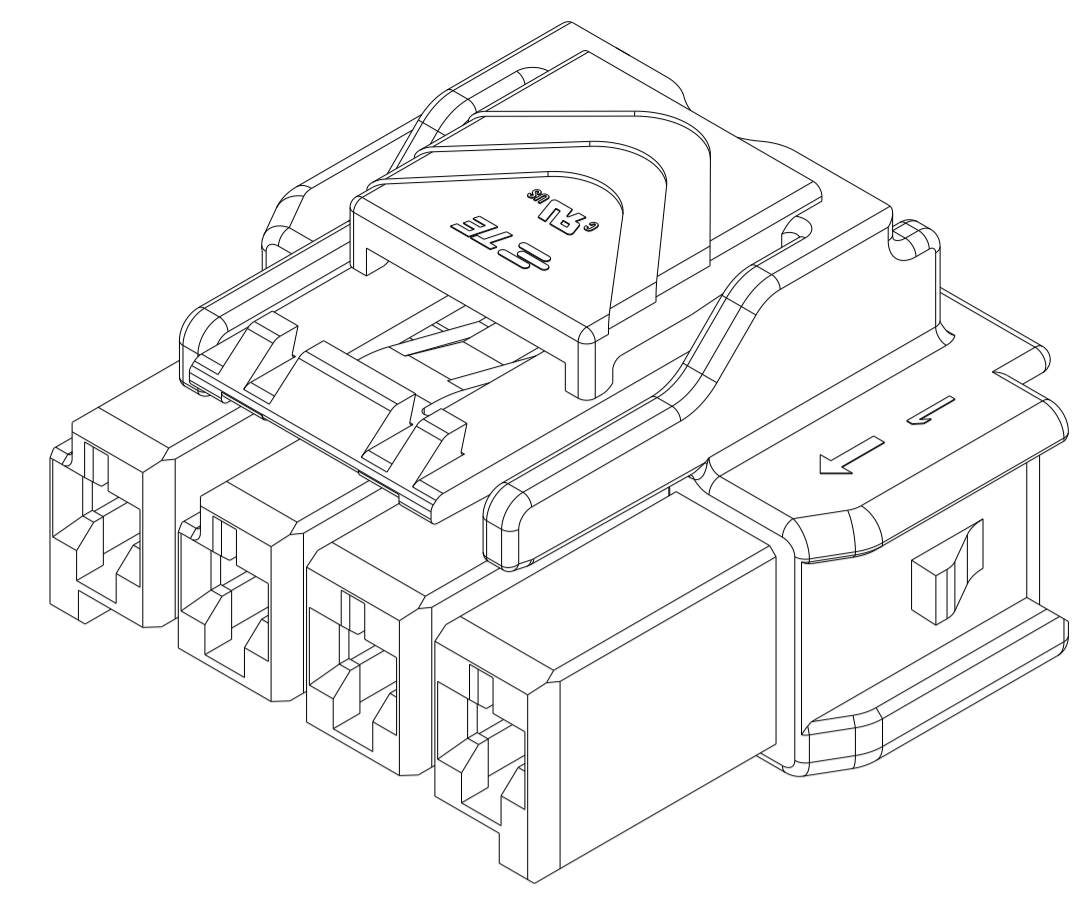

LOC	DIST	REVISIONS			
P	LTN	DESCRIPTION	DATE	DMN	APVD
-	-	SEE SHEET 1	-	-	-

1*2 POSITIONS

1*3 POSITIONS

1*4 POSITIONS

1*5 POSITIONS

KEYING FOR 1*2 POS.

KEYING FOR 1*3 POS.

KEYING FOR 1*4 POS.

KEYING FOR 1*5 POS.

POS.	MATERIAL	KEY	P/N
1*3	LEVEL 1	KEY A	1-1971773-3
		KEY B	2-1971773-3
		KEY C	3-1971773-3
		KEY D	4-1971773-3
	LEVEL 2 △6	KEY A	5-1971773-3
		KEY B	6-1971773-3
		KEY C	7-1971773-3
		KEY D	8-1971773-3
1*2	LEVEL 1	KEY B	2-1971773-2
		KEY C	3-1971773-2
		KEY D	4-1971773-2
		KEY A	1-1971773-2
	LEVEL 2 △6	KEY A	9-1971773-2
		KEY B	6-1971773-2
		KEY C	7-1971773-2
		KEY D	8-1971773-2