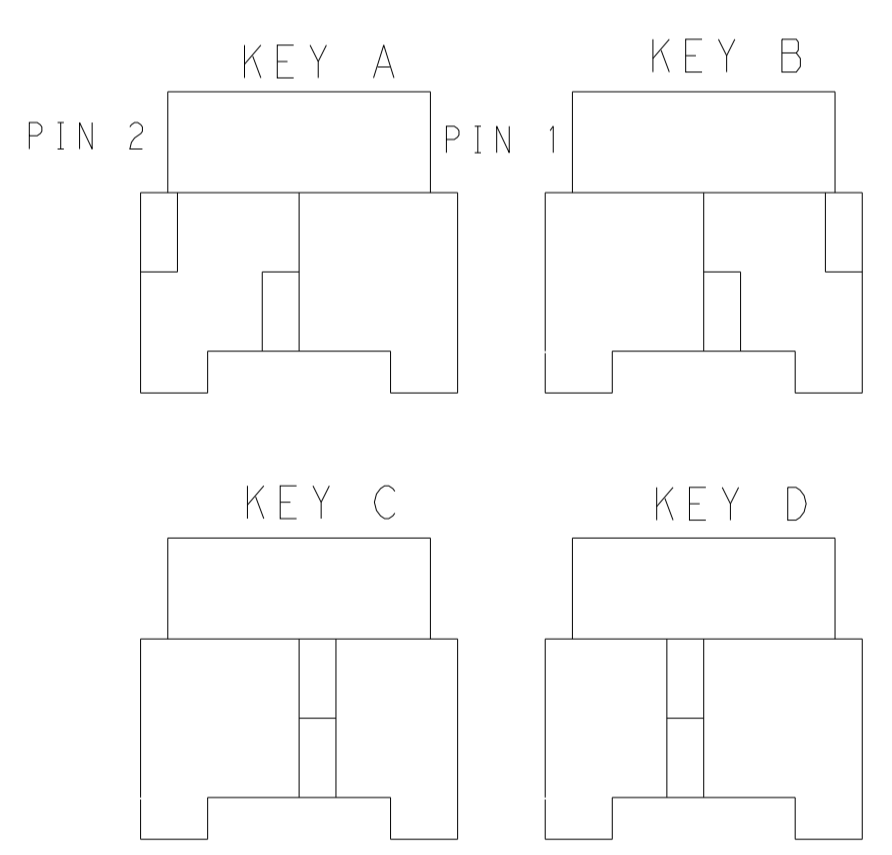

LOC	DIST	REVISIONS			
P	LTN	DESCRIPTION	DATE	DMN	APVD
-	-	SEE SHEET 1	-	-	-

1*2 POSITIONS

1*3 POSITIONS

1*4 POSITIONS

1*5 POSITIONS

KEYING FOR 1*2 POS.

KEYING FOR 1*3 POS.

KEYING FOR 1*4 POS.

KEYING FOR 1*5 POS.

POS.	MATERIAL	KEY	P/N
1*3	LEVEL 1	KEY A	1-1971773-3
		KEY B	2-1971773-3
		KEY C	3-1971773-3
		KEY D	4-1971773-3
	LEVEL 2 △6	KEY A	5-1971773-3
		KEY B	6-1971773-3
		KEY C	7-1971773-3
		KEY D	8-1971773-3
1*2	LEVEL 1	KEY B	2-1971773-2
		KEY C	3-1971773-2
		KEY D	4-1971773-2
		KEY A	1-1971773-2
	LEVEL 2 △6	KEY A	9-1971773-2
		KEY B	6-1971773-2
		KEY C	7-1971773-2
		KEY D	8-1971773-2