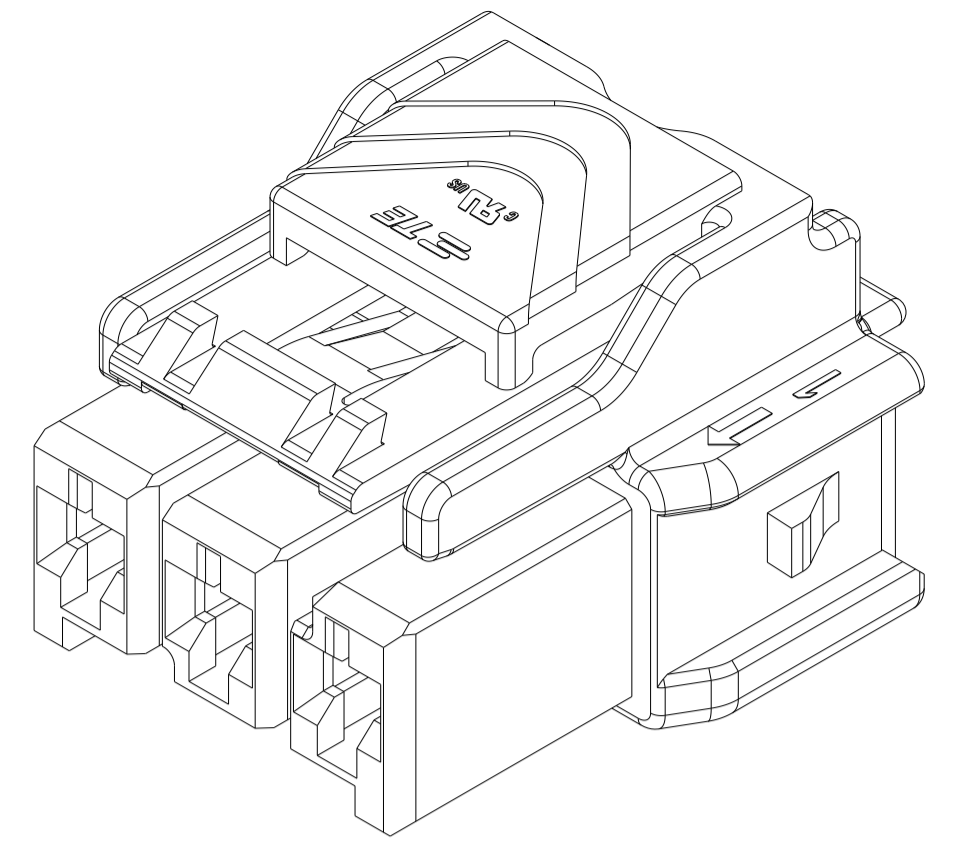

LOC	DIST	REVISIONS			
P	LTN	DESCRIPTION	DATE	DMN	APVD
-	-	SEE SHEET 1	-	-	-

1*2 POSITIONS

1*3 POSITIONS

1*4 POSITIONS

1*5 POSITIONS

KEYING FOR 1*2 POS.

KEYING FOR 1*3 POS.

KEYING FOR 1*4 POS.

KEYING FOR 1*5 POS.

POS.	MATERIAL	KEY	P/N
1*3	LEVEL 1	KEY A	1-1971773-3
		KEY B	2-1971773-3
		KEY C	3-1971773-3
		KEY D	4-1971773-3
	LEVEL 2 △6	KEY A	5-1971773-3
		KEY B	6-1971773-3
		KEY C	7-1971773-3
		KEY D	8-1971773-3
1*2	LEVEL 1	KEY B	2-1971773-2
		KEY C	3-1971773-2
		KEY D	4-1971773-2
		KEY A	1-1971773-2
	LEVEL 2 △6	KEY A	9-1971773-2
		KEY B	6-1971773-2
		KEY C	7-1971773-2
		KEY D	8-1971773-2