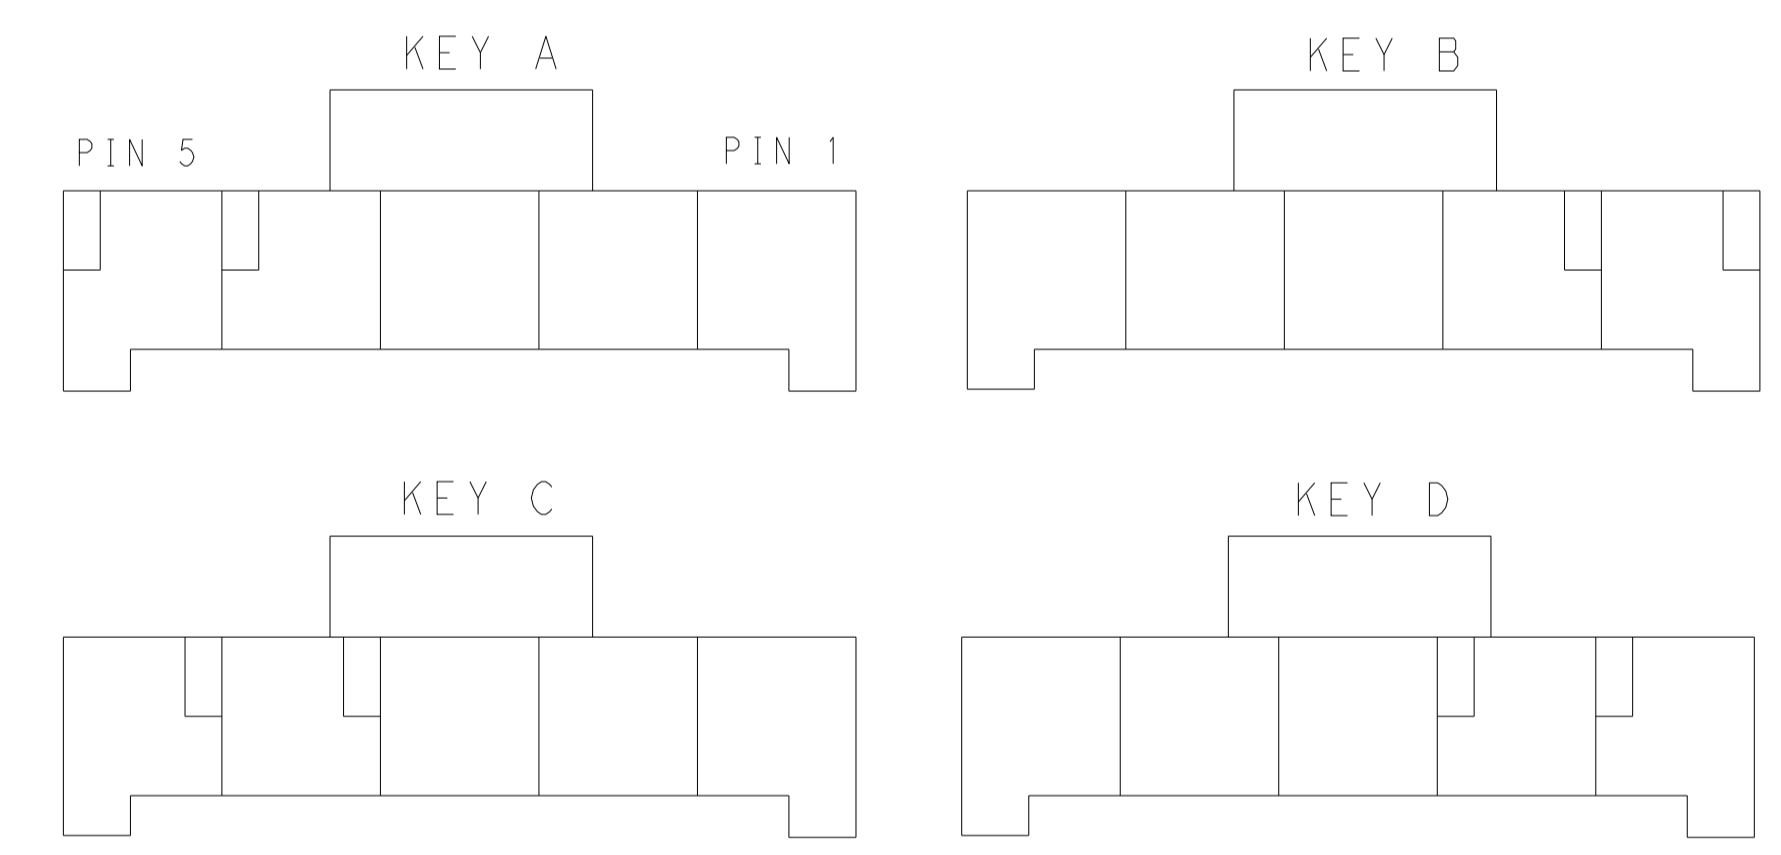

LOC	DIST	REVISIONS			
P	LTN	DESCRIPTION	DATE	DMN	APVD
-	-	SEE SHEET 1	-	-	-

1*2 POSITIONS

1*3 POSITIONS

1*4 POSITIONS

1*5 POSITIONS

KEYING FOR 1*2 POS.

KEYING FOR 1*3 POS.

KEYING FOR 1*4 POS.

KEYING FOR 1*5 POS.

POS.	MATERIAL	KEY	P/N
1*3	LEVEL 1	KEY A	1-1971773-3
		KEY B	2-1971773-3
		KEY C	3-1971773-3
		KEY D	4-1971773-3
	LEVEL 2 △6	KEY A	5-1971773-3
		KEY B	6-1971773-3
		KEY C	7-1971773-3
		KEY D	8-1971773-3
1*2	LEVEL 1	KEY B	2-1971773-2
		KEY C	3-1971773-2
		KEY D	4-1971773-2
		KEY A	1-1971773-2
	LEVEL 2 △6	KEY A	9-1971773-2
		KEY B	6-1971773-2
		KEY C	7-1971773-2
		KEY D	8-1971773-2

POS.	MATERIAL	KEY	P/N
1*5	LEVEL 1	KEY A	1-1971773-7
		KEY B	2-1971773-7
		KEY C	3-1971773-7
		KEY D	4-1971773-7
	LEVEL 2 △6	KEY A	5-1971773-7
		KEY B	6-1971773-7
		KEY C	7-1971773-7
		KEY D	8-1971773-7
1*4	LEVEL 1	KEY B	2-1971773-4
		KEY C	3-1971773-4
		KEY D	4-1971773-4
		KEY A	1-1971773-4
	LEVEL 2 △6	KEY A	5-1971773-4
		KEY B	6-1971773-4
		KEY C	7-1971773-4
		KEY D	8-1971773-4