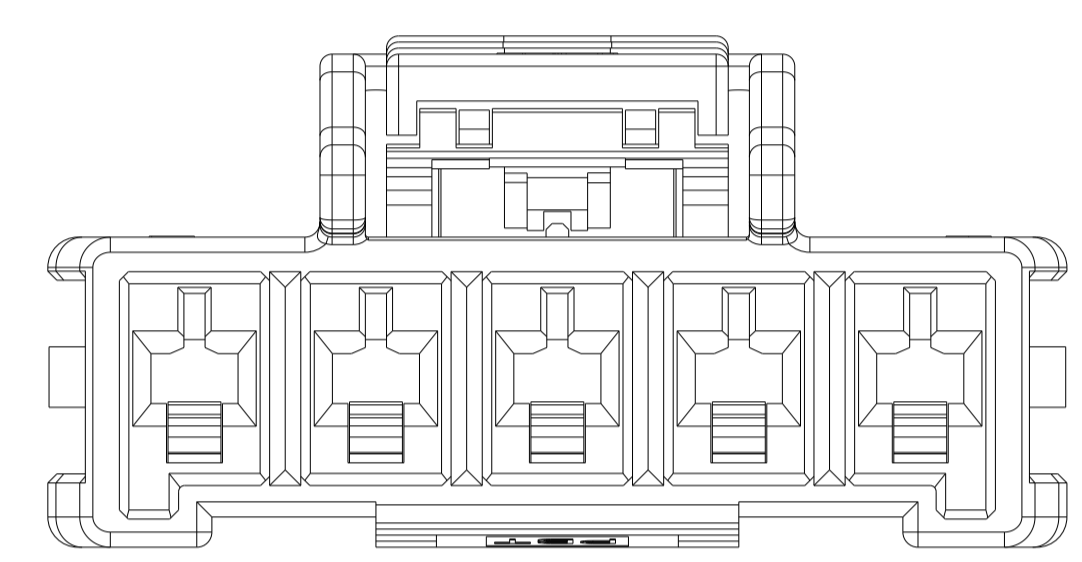

LOC	DIST	REVISIONS			
P	LTN	DESCRIPTION	DATE	DMN	APVD
-	-	SEE SHEET 1	-	-	-

1*2 POSITIONS

1*3 POSITIONS

1*4 POSITIONS

1*5 POSITIONS

KEYING FOR 1*2 POS.

KEYING FOR 1*3 POS.

KEYING FOR 1*4 POS.

KEYING FOR 1*5 POS.

POS.	MATERIAL	KEY	P/N
1*3	LEVEL 1	KEY A	1-1971773-3
		KEY B	2-1971773-3
		KEY C	3-1971773-3
		KEY D	4-1971773-3
	LEVEL 2 △6	KEY A	5-1971773-3
		KEY B	6-1971773-3
		KEY C	7-1971773-3
		KEY D	8-1971773-3
1*2	LEVEL 1	KEY B	2-1971773-2
		KEY C	3-1971773-2
		KEY D	4-1971773-2
		KEY A	1-1971773-2
	LEVEL 2 △6	KEY A	9-1971773-2
		KEY B	6-1971773-2
		KEY C	7-1971773-2
		KEY D	8-1971773-2

POS.	MATERIAL	KEY	P/N
1*5	LEVEL 1	KEY A	1-1971773-7
		KEY B	2-1971773-7
		KEY C	3-1971773-7
		KEY D	4-1971773-7
	LEVEL 2 △6	KEY A	5-1971773-7
		KEY B	6-1971773-7
		KEY C	7-1971773-7
		KEY D	8-1971773-7
1*4	LEVEL 1	KEY B	2-1971773-4
		KEY C	3-1971773-4
		KEY D	4-1971773-4
		KEY A	1-1971773-4
	LEVEL 2 △6	KEY A	5-1971773-4
		KEY B	6-1971773-4
		KEY C	7-1971773-4
		KEY D	8-1971773-4