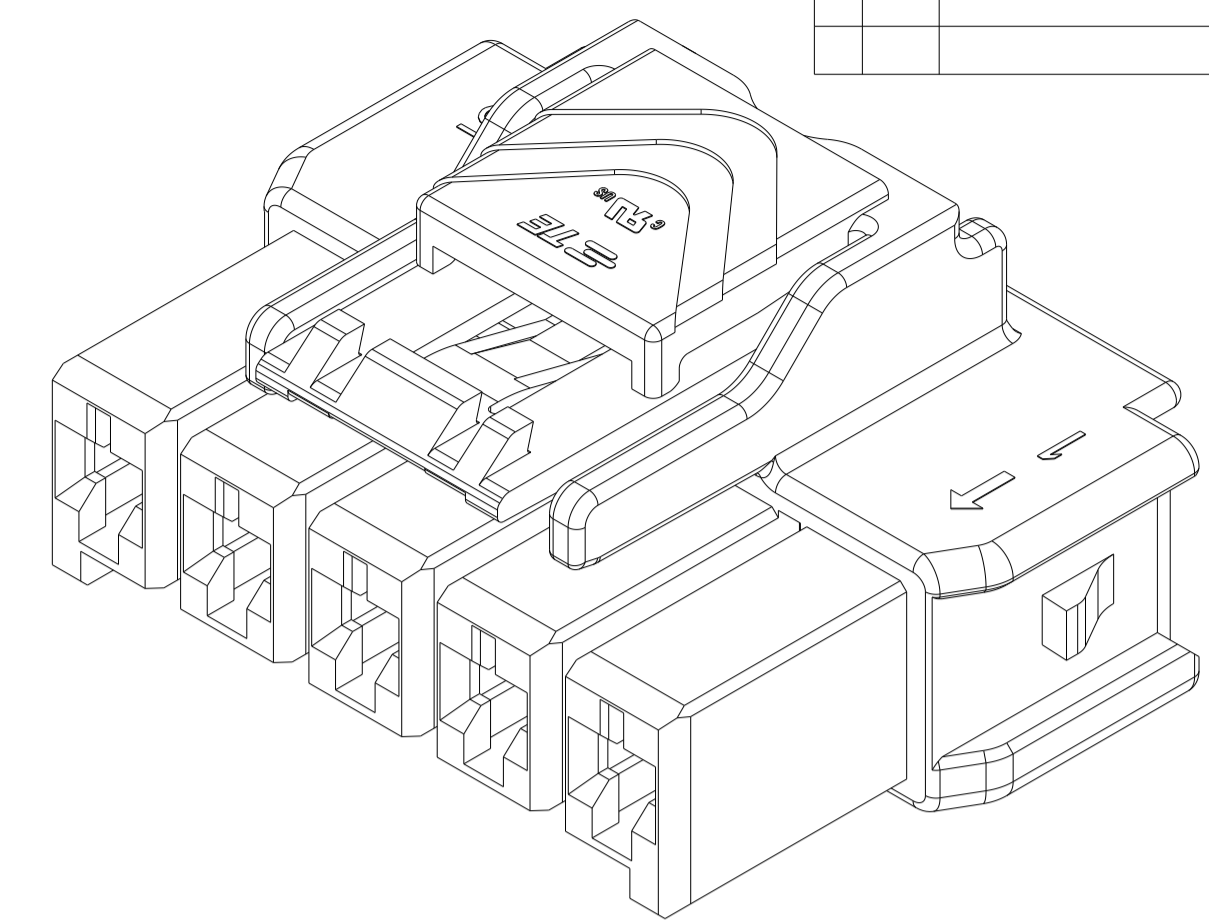

LOC	DIST	REVISIONS			
P	LTN	DESCRIPTION	DATE	DMN	APVD
-	-	SEE SHEET 1	-	-	-

1*2 POSITIONS

1*3 POSITIONS

1*4 POSITIONS

1*5 POSITIONS

KEYING FOR 1*2 POS.

KEYING FOR 1*3 POS.

KEYING FOR 1*4 POS.

KEYING FOR 1*5 POS.

POS.	MATERIAL	KEY	P/N
1*3	LEVEL 1	KEY A	1-1971773-3
		KEY B	2-1971773-3
		KEY C	3-1971773-3
		KEY D	4-1971773-3
	LEVEL 2 △6	KEY A	5-1971773-3
		KEY B	6-1971773-3
		KEY C	7-1971773-3
		KEY D	8-1971773-3
1*2	LEVEL 1	KEY B	2-1971773-2
		KEY C	3-1971773-2
		KEY D	4-1971773-2
		KEY A	1-1971773-2
	LEVEL 2 △6	KEY A	9-1971773-2
		KEY B	6-1971773-2
		KEY C	7-1971773-2
		KEY D	8-1971773-2