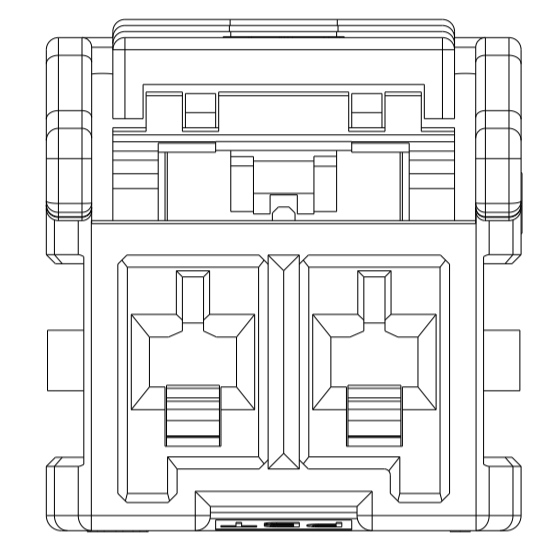

LOC	DIST	REVISIONS			
P	LTN	DESCRIPTION	DATE	DMN	APVD
-	-	SEE SHEET 1	-	-	-

1*2 POSITIONS

1*3 POSITIONS

1*4 POSITIONS

1*5 POSITIONS

KEYING FOR 1*2 POS.

KEYING FOR 1*3 POS.

KEYING FOR 1*4 POS.

KEYING FOR 1*5 POS.

POS.	MATERIAL	KEY	P/N
1*3	LEVEL 1	KEY A	1-1971773-3
		KEY B	2-1971773-3
		KEY C	3-1971773-3
		KEY D	4-1971773-3
	LEVEL 2 △6	KEY A	5-1971773-3
		KEY B	6-1971773-3
		KEY C	7-1971773-3
		KEY D	8-1971773-3
1*2	LEVEL 1	KEY B	2-1971773-2
		KEY C	3-1971773-2
		KEY D	4-1971773-2
		KEY A	1-1971773-2
	LEVEL 2 △6	KEY A	9-1971773-2
		KEY B	6-1971773-2
		KEY C	7-1971773-2
		KEY D	8-1971773-2