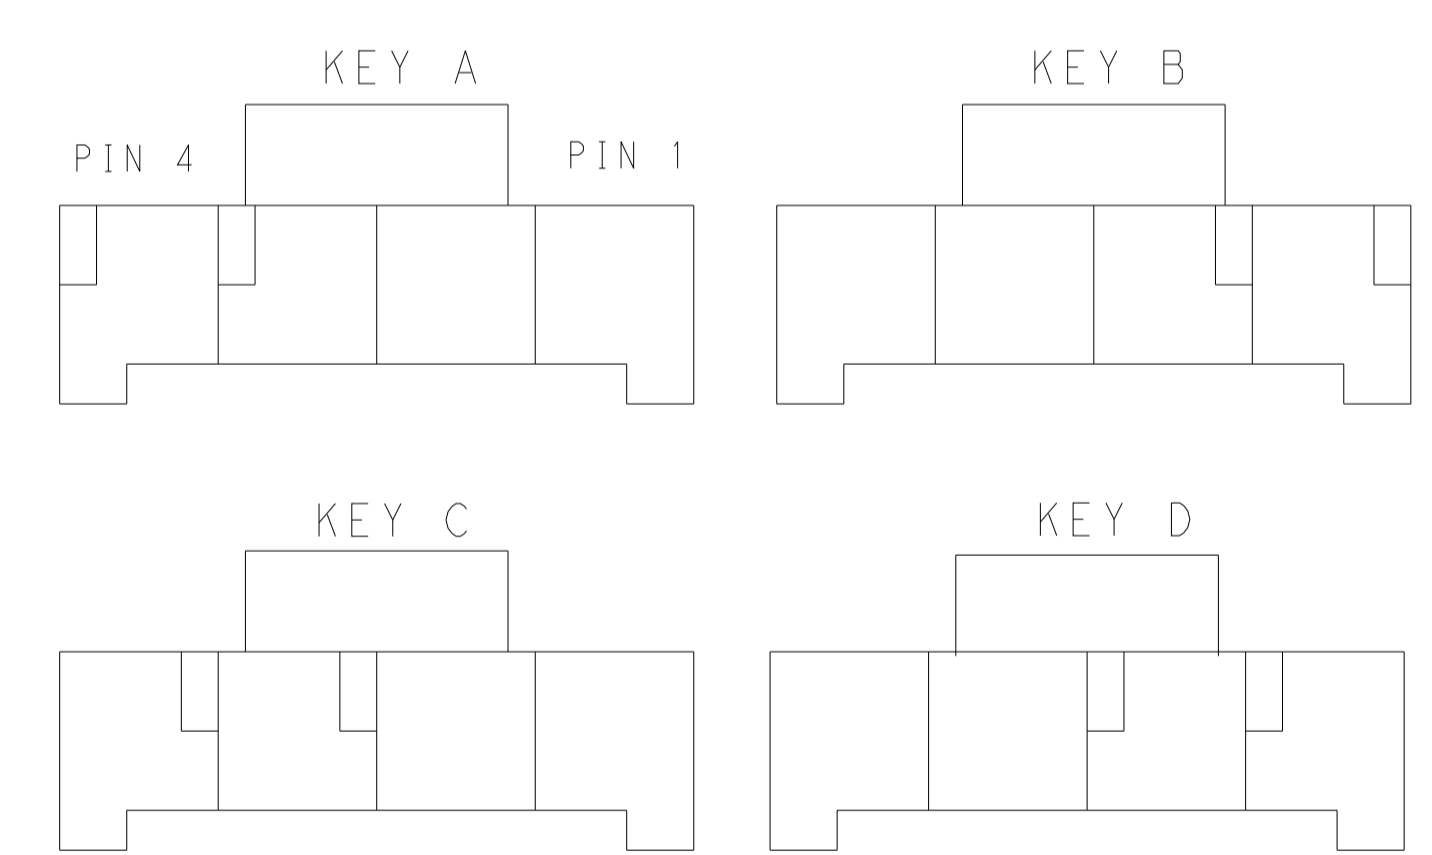

LOC	DIST	REVISIONS			
P	LTN	DESCRIPTION	DATE	DMN	APVD
-	-	SEE SHEET 1	-	-	-

1*2 POSITIONS

1*3 POSITIONS

1*4 POSITIONS

1*5 POSITIONS

KEYING FOR 1*2 POS.

KEYING FOR 1*3 POS.

KEYING FOR 1*4 POS.

KEYING FOR 1*5 POS.

POS.	MATERIAL	KEY	P/N
1*3	LEVEL 1	KEY A	1-1971773-3
		KEY B	2-1971773-3
		KEY C	3-1971773-3
		KEY D	4-1971773-3
	LEVEL 2 △6	KEY A	5-1971773-3
		KEY B	6-1971773-3
		KEY C	7-1971773-3
		KEY D	8-1971773-3
1*2	LEVEL 1	KEY B	2-1971773-2
		KEY C	3-1971773-2
		KEY D	4-1971773-2
		KEY A	1-1971773-2
	LEVEL 2 △6	KEY A	9-1971773-2
		KEY B	6-1971773-2
		KEY C	7-1971773-2
		KEY D	8-1971773-2

POS.	MATERIAL	KEY	P/N
1*5	LEVEL 1	KEY A	1-1971773-7
		KEY B	2-1971773-7
		KEY C	3-1971773-7
		KEY D	4-1971773-7
	LEVEL 2 △6	KEY A	5-1971773-7
		KEY B	6-1971773-7
		KEY C	7-1971773-7
		KEY D	8-1971773-7
1*4	LEVEL 1	KEY B	2-1971773-4
		KEY C	3-1971773-4
		KEY D	4-1971773-4
		KEY A	1-1971773-4
	LEVEL 2 △6	KEY A	5-1971773-4
		KEY B	6-1971773-4
		KEY C	7-1971773-4
		KEY D	8-1971773-4