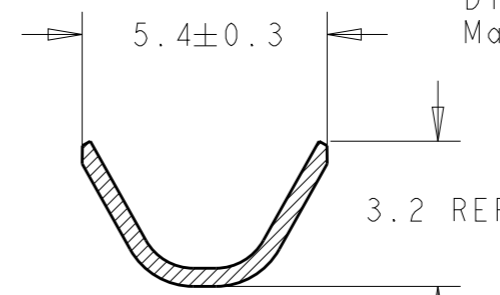

REVISIONS

P	LTR	DESCRIPTION	DATE	DWN	APVD
	F1	REVISED PER ECR-15-008953	16JUN2015	NK	DC

Para lengüeta de 0.8 mm
For 0.8mm tab thickness

PACKAGING DETAILS:
QUANTITY PER REEL: 8000 PCS (END FEED)

Left-sided product

Right-sided product

Rango de hilo de >1,0 a 2,5 mm²
Wire range from >1.0 to 2.5 mm²
Diametro de aislante max 3,6 mm
Max. Insulation Diameter 3.6 mm

SECTION D-D
SCALE 6:1

SECTION C-C
SCALE 6:1

336076-5	Acero Steel	Preniquelado Pre-Ni
336076-3	Latón Brass	Preestañado Pre-Tin
336076-1	Latón Brass	-
Guion Dash	Material	Acabado Finish