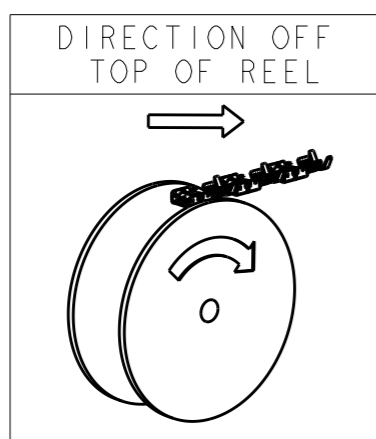

REVISIONS

P	LTR	DESCRIPTION	DATE	DWN	APVD
	F1	REVISED PER ECR-15-008953	16JUN2015	NK	DC

Para lengüeta de 0.8 mm
For 0.8mm tab thickness

PACKAGING DETAILS:
QUANTITY PER REEL: 8000 PCS (END FEED)

Left-sided product

Right-sided product

Rango de hilo de >1,0 a 2,5 mm²
Wire range from >1.0 to 2.5 mm²
Diametro de aislante max 3,6 mm
Max. Insulation Diameter 3.6 mm

SECTION D-D
SCALE 6:1

SECTION C-C
SCALE 6:1

336076-5	Acero Steel	Preniquelado Pre-Ni
336076-3	Latón Brass	Preestañado Pre-Tin
336076-1	Latón Brass	-
Guion Dash	Material	Acabado Finish