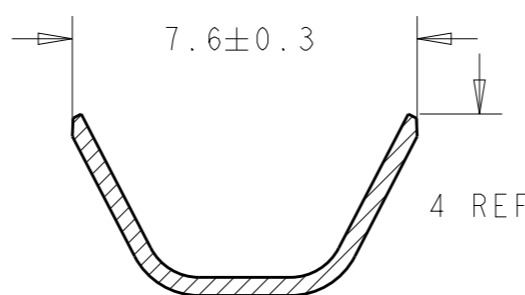

REVISIONS

P	LTR	DESCRIPTION	DATE	DWN	APVD
	F1	REVISED PER ECR-15-008953	16JUN2015	NK	DC

Para lengüeta de 0.8 mm
For 0.8mm tab thickness

PACKAGING DETAILS:
QUANTITY PER REEL: 8000 PCS (END FEED)

Left-sided product

Right-sided product

Rango de hilo de >1,0 a 2,5 mm²
Wire range from >1.0 to 2.5 mm²
Diametro de aislante max 3,6 mm
Max. Insulation Diameter 3.6 mm

SECTION D-D
SCALE 6:1

SECTION C-C
SCALE 6:1

336076-5	Acero Steel	Preniquelado Pre-Ni
336076-3	Latón Brass	Preestañado Pre-Tin
336076-1	Latón Brass	-
Guion Dash	Material	Acabado Finish