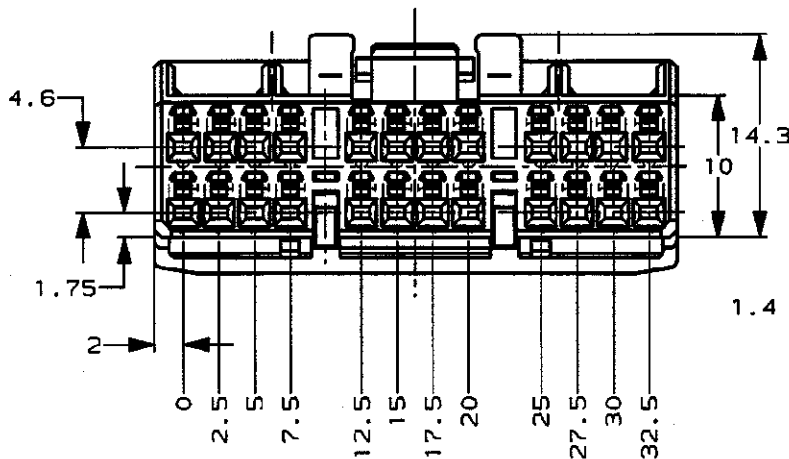

/auto2/new/u.a99-0081 u.customer/s.c-353107

NUMBER
C-353107

METRIC

単位: ㎜ DIMENSIONS IN MM. DO NOT SCALE PRINT

175265 175266 (Au)	353105	黒 BLACK	353107-2
適用端子型番 APPLICABLE CONTACT PART NUMBER	嵌合相手型番 MATING HOUSING PART NUMBER	色 COLOR	型番 PART NUMBER

Copyright ©1995 AMP (Japan), LTD.
ALL RIGHTS RESERVED.

AMP
日本エー・एम・ピー株式会社
Tokyo, Japan

一般公差
(GENERAL TOLERANCE)
10以下: ±0.2
10を超え30以下: ±0.25
30を超え100以下: ±0.3
角 度: ±3°

PRODUCT SPEC
製品規格
108-5452

INSPECTION SHEET
取組検査書
411-5761