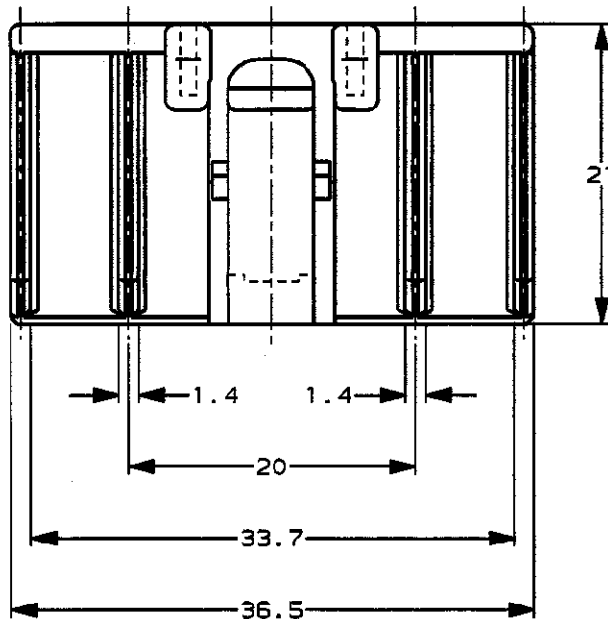

/auto2/new/u.a99-0081 u.customer/s.c-353107

NUMBER
C-353107

METRIC

単位: ㎜ DIMENSIONS IN MM. DO NOT SCALE PRINT

175265 175266 (Au)	353105	黒 BLACK	353107-2
適用端子型番 APPLICABLE CONTACT PART NUMBER	嵌合相手型番 MATING HOUSING PART NUMBER	色 COLOR	型番 PART NUMBER

Copyright ©1995 AMP (Japan), LTD.
ALL RIGHTS RESERVED.

AMP
日本エー・एम・ピー株式会社
Tokyo, Japan

一般公差
(GENERAL TOLERANCE)
10以下: ±0.2
10を超え30以下: ±0.25
30を超え100以下: ±0.3
角 度: ±3°

PRODUCT SPEC
製品規格
108-5452

INSPECTION SHEET
取組検査書
411-5761