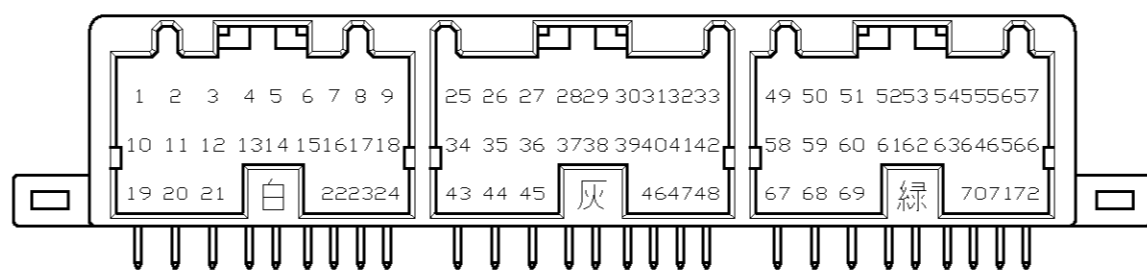

1. APPLICABLE P.CBOARD THICKNESS 1.6mm
 2. RECOMMENDED MOUNTING SCREW, 4mmDIA, 6mmLENGTH TAPPING SCREW SPECIFIED IN JIS B1115, B1122 (TIGHTENING TORQUE, 4kgcm MAX)
 3. THE MATING PLUG HSG P/N: 316371, 316372, 353112
 4. PRODUCT SPEC No.108-5452
 5. CIRCUIT NUMBER
1. 適用プリント基板厚: 1.6mm
 2. 推奨取付ネジ: JIS B115, B1122 タッピンネジ, ナベ2種 呼び径4、長さ6mm (締付トルク 4kgcm以下)
 3. 嵌合相手型番: 316371, 316372, 353112
 4. 適用製品規格番号 108-5452
 5. 回路番号: 下図参照のこと