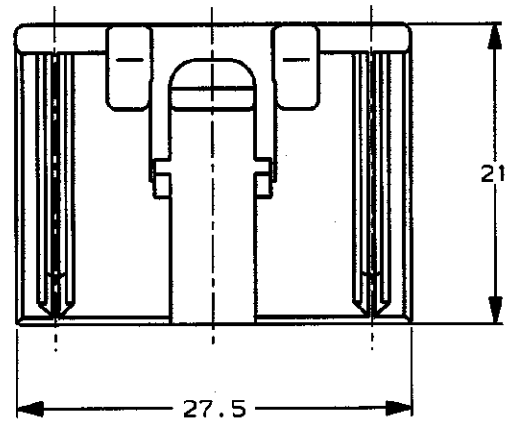

/auto2/new/u. a99-0081 u. customer/s. c-353112

NUMBER

C-353112

三角法 (3rd ANGLE PROJECTION)

METRIC

単位: 概 DIMENSIONS IN MM. DO NOT SCALE PRINT

△ APPLY TO 6/24 CIRCUITS
△ 6/24回路のみ適用

△ 179008 △ 175267 (Au) 175265 175266 (Au)	353110 1123630	緑 GREEN	353112-4
適用端子型番 APPLICABLE CONTACT PART NUMBER	嵌合相手型番 MATING HOUSING PART NUMBER	色 COLOR	型番 PART NUMBER

Copyright ©1995 AMP (Japan), LTD. ALL RIGHTS RESERVED.

AMP
日本エー・エム・ピー株式会社
Tokyo, Japan

一般公差 (GENERAL TOLERANCE)
10以下: ±0.2
10を超え30以下: ±0.25
30を超え100以下: ±0.3
角度: ±3°

PRODUCT SPEC
108-5452

INSPECTION SHEET
411-5761