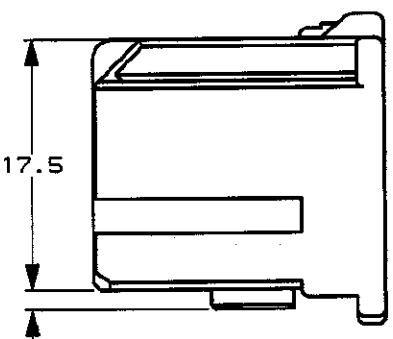

/auto2/new/u. a99-0081 u. customer/s. c-353112

NUMBER

C-353112

三角法 (3rd ANGLE PROJECTION)

METRIC

単位: 概 DIMENSIONS IN MM. DO NOT SCALE PRINT

△ APPLY TO 6/24 CIRCUITS
△ 6/24回路のみ適用

△ 179008 △ 175267 (Au) 175265 175266 (Au)	353110 1123630	緑 GREEN	353112-4
適用端子型番 APPLICABLE CONTACT PART NUMBER	嵌合相手型番 MATING HOUSING PART NUMBER	色 COLOR	型番 PART NUMBER

Copyright ©1995 AMP (Japan), LTD. ALL RIGHTS RESERVED.

AMP
日本エー・エム・ピー株式会社
Tokyo, Japan

一般公差 (GENERAL TOLERANCE)
10以下: ±0.2
10を超え30以下: ±0.25
30を超え100以下: ±0.3
角度: ±3°

PRODUCT SPEC
108-5452

INSPECTION SHEET
411-5761