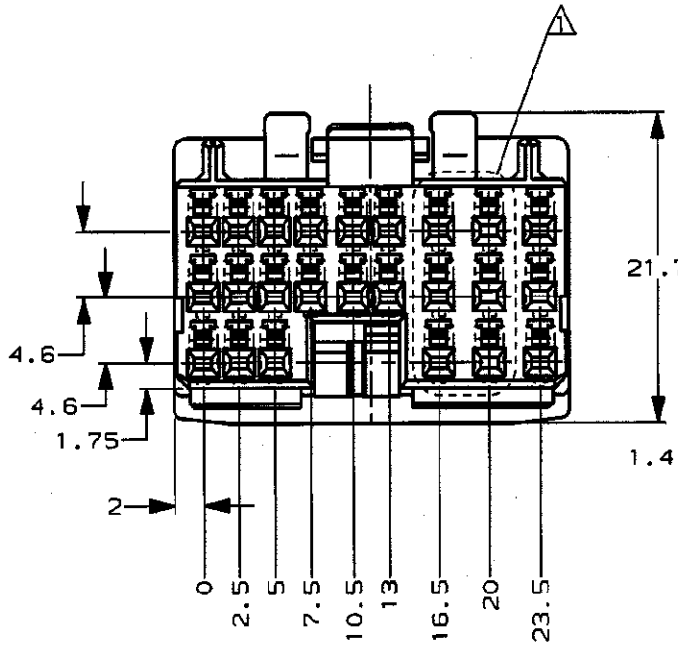

/auto2/new/u. a99-0081 u. customer/s. c-353112

NUMBER

C-353112

三角法 (3rd ANGLE PROJECTION)

METRIC

単位: 概 DIMENSIONS IN MM. DO NOT SCALE PRINT

△ APPLY TO 6/24 CIRCUITS
△ 6/24回路のみ適用

△ 179008 △ 175267 (Au) 175265 175266 (Au)	353110 1123630	緑 GREEN	353112-4
適用端子型番 APPLICABLE CONTACT PART NUMBER	嵌合相手型番 MATING HOUSING PART NUMBER	色 COLOR	型番 PART NUMBER

Copyright ©1995 AMP (Japan), LTD. ALL RIGHTS RESERVED.

AMP
日本エー・エム・ピー株式会社
Tokyo, Japan

一般公差 (GENERAL TOLERANCE)
10以下: ±0.2
10を超え30以下: ±0.25
30を超え100以下: ±0.3
角度: ±3°

PRODUCT SPEC
108-5452

INSPECTION SHEET
411-5761