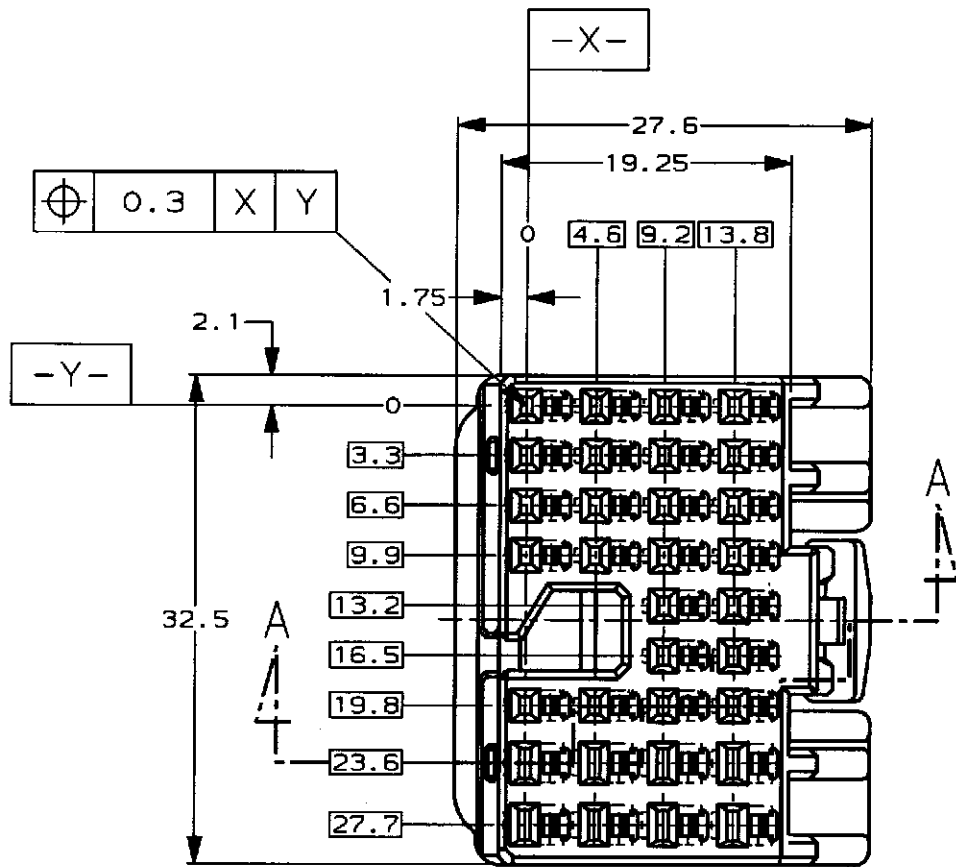

LOC	DIST	REVISIONS						
		P	LTR	DESCRIPTION	ECN	DATE	DWN	APVD
J		0		作成 RELEASED	FJ00-1109-97	30JUL97	KF	KS
		A		変更 REVISED	FJ00-0166-98	20JUL98	KF	KS

断面 A-A  
(SECT. A-A)

GRAY 灰	32Pos. PLUG ASS'Y. (B) 32極 プラグ アセンブリ (B)	353213-6	①
色 (COLOR)	名称 (NAME)	型番 (P/N)	ITEM No.
WIRE RANGE 包含電線断面積		INSULATION DIA 被覆外径	

THIS DRAWING IS A CONTROLLED DOCUMENT FOR AMP INCORPORATED. IT IS SUBJECT TO CHANGE AND THE CONTROLLING ENGINEERING ORGANIZATION SHOULD BE CONTACTED FOR THE LATEST REVISION.		DWN 30JUL97 K. FUCHIBE	AMP		■ キーエムピー株式会社 Kawasaki, Japan
DIMENSIONS: 単位・純 mm		CHK 30JUL97 K. ODA	NAME 名称		32極 プラグ ハウジング アセンブリ (Bタイプ)
TOLERANCES UNLESS OTHERWISE SPECIFIED 一般公差 10% : ±0.2 30% : ±0.25 100% : ±0.3 ANGLE : ±0.3°		APVD 30JUL97 K. SHIMIZU	PRODUCT SPEC 製品規格		32Pos. PLUG HOUSING ASS'Y (B-TYPE)
MATERIAL 材料 PBT		INSTRUCTION SHEET 取扱説明書 411-5828(-1)	WEIGHT 11.3g		SIZE A3
COLOR 色 SEE TABLE		CUSTOMER DRAWING		DRAWING NO 番号 C-353213	
		SCALE 尺度 2-1		SHEET 1 OF 1 REV A	