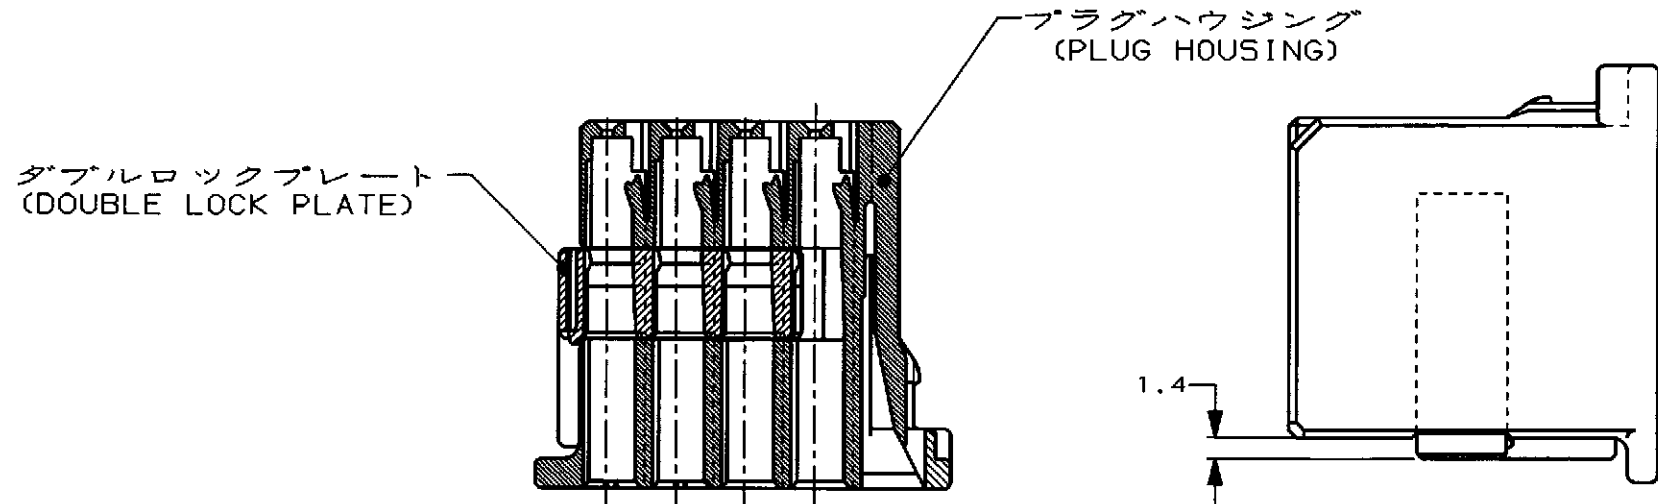

LOC	DIST	REVISIONS						
		P	LTR	DESCRIPTION	ECN	DATE	DWN	APVD
J		0		作成 RELEASED	FJ00-1109-97	30JUL97	KF	KS
		A		変更 REVISED	FJ00-0166-98	20JUL98	KF	KS

断面 A-A  
(SECT. A-A)

GRAY 灰	32Pos. PLUG ASS'Y. (B) 32極 プラグ アセンブリ (B)	353213-6	①
色 (COLOR)	名称 (NAME)	型番 (P/N)	ITEM No.
WIRE RANGE 包含電線断面積		INSULATION DIA 被覆外径	

THIS DRAWING IS A CONTROLLED DOCUMENT FOR AMP INCORPORATED. IT IS SUBJECT TO CHANGE AND THE CONTROLLING ENGINEERING ORGANIZATION SHOULD BE CONTACTED FOR THE LATEST REVISION.		DWN 30JUL97 K. FUCHIBE	AMP		■ キーエムピー株式会社 Kawasaki, Japan
DIMENSIONS: 単位・純 mm		CHK 30JUL97 K. ODA	NAME 名称		32極 プラグ ハウジング アセンブリ (Bタイプ)
TOLERANCES UNLESS OTHERWISE SPECIFIED 一般公差 10% : ±0.2 30% : ±0.25 100% : ±0.3 ANGLE : ±0.3°		APVD 30JUL97 K. SHIMIZU	PRODUCT SPEC 製品規格		32Pos. PLUG HOUSING ASS'Y (B-TYPE)
MATERIAL 材料 PBT		INSTRUCTION SHEET 取扱説明書 411-5828(-1)	WEIGHT 11.3g		SIZE A3
COLOR 色 SEE TABLE		CUSTOMER DRAWING		DRAWING NO 番号 C-353213	
		SCALE 尺度 2-1		SHEET 1 OF 1 REV A	