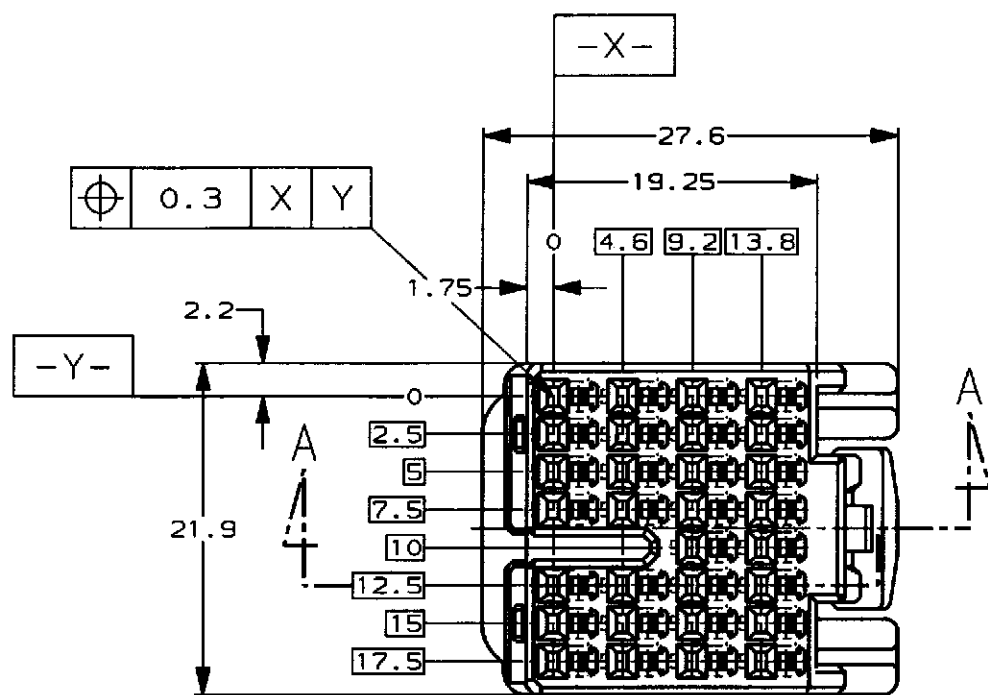

LOC DIST
J

REVISIONS

P	LTR	DESCRIPTION	ECN	DATE	DWN	APVD
0		作成 RELEASED	FJ00-1109-97	30JUL97	KF	KS
A		変更 REVISED	FJ00-0166-98	29JUL98	KF	AD

断面 A-A (SECT. A-A)

GREEN 緑	30Pos. PLUG ASS'Y. 30極 プラグ アセンブリ	353217-4	①
色 (COLOR)	名称 (NAME)	型番 (P/N)	ITEM No.

WIRE RANGE 包合電線断面積	INSULATION DIA 被覆外径
-----------------------	------------------------

THIS DRAWING IS A CONTROLLED DOCUMENT FOR AMP INCORPORATED. IT IS SUBJECT TO CHANGE AND THE CONTROLLING ENGINEERING ORGANIZATION SHOULD BE CONTACTED FOR THE LATEST REVISION.		DWN K. FUCHIBE 30JUL97
DIMENSIONS: 単位: 概 mm		CHK K. ODA 30JUL97
TOLERANCES UNLESS OTHERWISE SPECIFIED 一般公差 10% ±0.2 30% ±0.25 100% ±0.3 ANGLE: ±0.3°		APVD K. SHIMIZU 30JUL97
MATERIAL 材料 PBT		PRODUCT SPEC 製品規格 108-5580(-1)
COLOR 色 SEE TABLE		INSTRUCTION SHEET 取扱説明書 411-5828(-1)
		WEIGHT 8.3g
		CUSTOMER DRAWING

AMP 日本エー・エム・シー株式会社 Kawasaki, Japan	
30極 プラグ ハウジング アセンブリ 30Pos. PLUG HOUSING ASS'Y	
SIZE A3	CAGE CODE 00779
DRAWING NO C-353217	
SCALE 尺度 2-1	SHEET 1 OF 1 REV A

X-ON Electronics

Largest Supplier of Electrical and Electronic Components