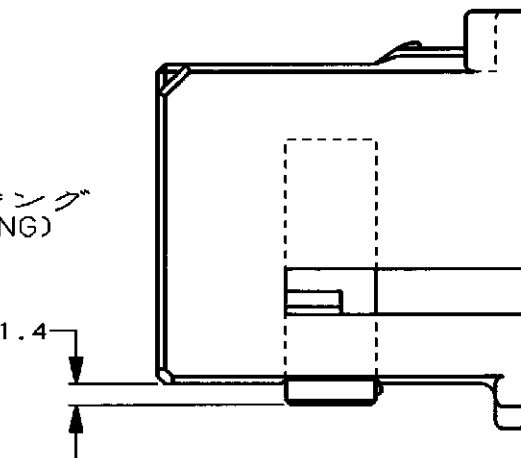

LOC DIST
J

REVISIONS

P	LTR	DESCRIPTION	ECN	DATE	DWN	APVD
0		作成 RELEASED	FJ00-1109-97	30JUL97	KF	KS
A		変更 REVISED	FJ00-0166-98	29JUL98	KF	AD

断面 A-A (SECT. A-A)

GREEN 緑	30Pos. PLUG ASS'Y. 30極 プラグ アセンブリ	353217-4	①
色 (COLOR)	名称 (NAME)	型番 (P/N)	ITEM No.

WIRE RANGE 包合電線断面積	INSULATION DIA 被覆外径
-----------------------	------------------------

THIS DRAWING IS A CONTROLLED DOCUMENT FOR AMP INCORPORATED. IT IS SUBJECT TO CHANGE AND THE CONTROLLING ENGINEERING ORGANIZATION SHOULD BE CONTACTED FOR THE LATEST REVISION.		DWN K. FUCHIBE 30JUL97
DIMENSIONS: 単位: 概 mm		CHK K. ODA 30JUL97
TOLERANCES UNLESS OTHERWISE SPECIFIED 一般公差 10% ±0.2 30% ±0.25 100% ±0.3 ANGLE: ±0.3°		APVD K. SHIMIZU 30JUL97
MATERIAL 材料 PBT		PRODUCT SPEC 製品規格 108-5580(-1)
COLOR 色 SEE TABLE		INSTRUCTION SHEET 取扱説明書 411-5828(-1)
		WEIGHT 8.3g
		CUSTOMER DRAWING

AMP 日本エー・エム・シー株式会社 Kawasaki, Japan	
30極 プラグ ハウジング アセンブリ 30Pos. PLUG HOUSING ASS'Y	
SIZE A3	CAGE CODE 00779
DRAWING NO C-353217	
SCALE 尺度 2-1	SHEET 1 OF 1 REV A

X-ON Electronics

Largest Supplier of Electrical and Electronic Components