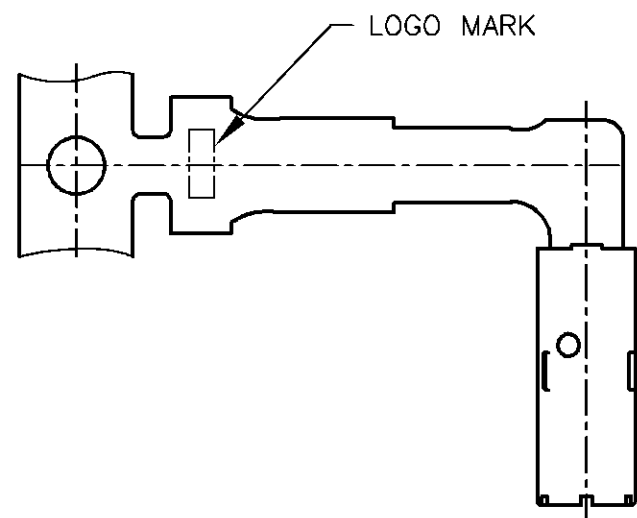

P	LTR	DESCRIPTION	DATE	DWN	APVD
	B4	REVISED	28OCT13	AY	TH

D-D  
SCALE 20:1

-3:AS SHOWN  
-3:本図

A-A

- △ すべてめっき範囲
- △ 部分めっき範囲
- 3. 適用電線は取付適用規格を参照のこと
- 4. 本製品の圧着作業については、以下の規格取説を参照すること
- 取付適用規格 : 114-5234
- 取扱説明書 : 411-5785

- △ TIN PLATING AREA
- △ GOLD PLATING AREA
- 3 APPLICABLE WIRE:SEE APPLICATION SPEC
- 4 MUST BE REFERRED TO THE FOLLOWING DOCUMENTS FOR CLIPPING OPERATION
- APPLICATION SPEC.: 114-5234
- INSTRUCTION SHEET : 411-5785

APPLICATION SPEC

取付適用規格

114-5234

WEIGHT 0.38 g

CUSTOMER DRAWING

TE Connectivity

NAME 名称

SQUIB CONTACT

SIZE A3 CAGE CODE 00779 DRAWING NO 番号 C=353376 RESTRICTED TO

SCALE 尺度 5:1 SHEET 1 OF 1 REV B4

TOLERANCES UNLESS OTHERWISE SPECIFIED:  
一般公差

10 ≥	: ±0.2
30 ≥	>10 : ±0.25
100 ≥	>30 : ±0.3
ANGLE : ±3°	

DIMENSIONS: 単位: 耗 mm	TOLERANCES UNLESS OTHERWISE SPECIFIED: 一般公差
	0 PLC ±-
	1 PLC ±-
	2 PLC ±-
	3 PLC ±-
	4 PLC ±-
ANGLES	±-