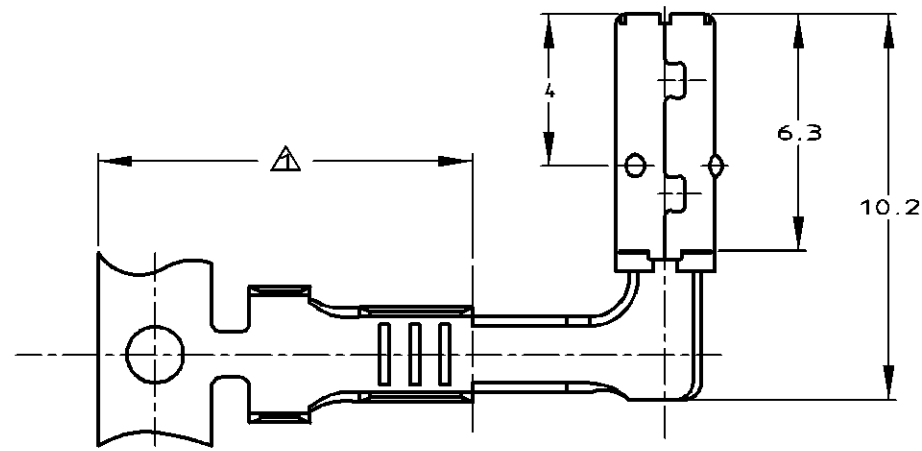

P	LTR	DESCRIPTION	DATE	DWN	APVD
	B4	REVISED	28OCT13	AY	TH

D-D  
SCALE 20:1

-3:AS SHOWN  
-3:本図

A-A

- △ すべてめっき範囲
- △ 部分めっき範囲
- 3. 適用電線は取付適用規格を参照のこと
- 4. 本製品の圧着作業については、以下の規格取説を参照すること
- 取付適用規格 : 114-5234
- 取扱説明書 : 411-5785

- △ TIN PLATING AREA
- △ GOLD PLATING AREA
- 3 APPLICABLE WIRE:SEE APPLICATION SPEC
- 4 MUST BE REFERRED TO THE FOLLOWING DOCUMENTS FOR CLIPPING OPERATION
- APPLICATION SPEC.: 114-5234
- INSTRUCTION SHEET : 411-5785

APPLICATION SPEC

取付適用規格

114-5234

WEIGHT 0.38 g

CUSTOMER DRAWING

TE Connectivity

NAME 名称

SQUIB CONTACT

SIZE A3 CAGE CODE 00779 DRAWING NO 番号 C=353376 RESTRICTED TO

SCALE 尺度 5:1 SHEET 1 OF 1 REV B4

TOLERANCES UNLESS OTHERWISE SPECIFIED:  
一般公差

10 ≥	: ±0.2
30 ≥	>10 : ±0.25
100 ≥	>30 : ±0.3
ANGLE : ±3°	

DIMENSIONS: 単位: 耗 mm	TOLERANCES UNLESS OTHERWISE SPECIFIED: 一般公差
	0 PLC ±-
	1 PLC ±-
	2 PLC ±-
	3 PLC ±-
	4 PLC ±-
ANGLES	±-