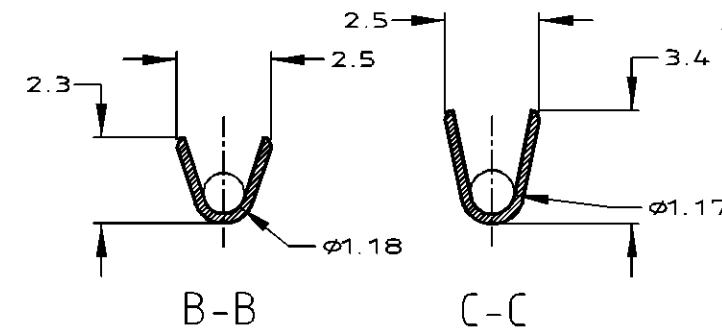

P	LTR	DESCRIPTION	DATE	DWN	APVD
	B4	REVISED	28OCT13	AY	TH

D-D  
SCALE 20:1

-3:AS SHOWN  
-3:本図

A-A

- △ すべてめっき範囲
- △ 部分めっき範囲
- 3. 適用電線は取付適用規格を参照のこと
- 4. 本製品の圧着作業については、以下の規格取説を参照すること
- 取付適用規格 : 114-5234
- 取扱説明書 : 411-5785

- △ TIN PLATING AREA
- △ GOLD PLATING AREA
- 3 APPLICABLE WIRE:SEE APPLICATION SPEC
- 4 MUST BE REFERRED TO THE FOLLOWING DOCUMENTS FOR CLIPPING OPERATION
- APPLICATION SPEC.: 114-5234
- INSTRUCTION SHEET : 411-5785

APPLICATION SPEC

取付適用規格

114-5234

WEIGHT 0.38 g

CUSTOMER DRAWING

TE Connectivity

NAME 名称

SQUIB CONTACT