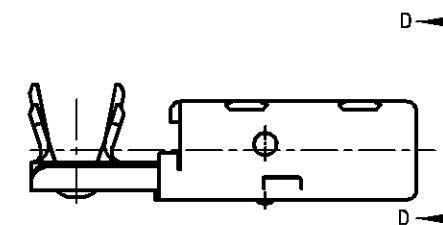

P	LTR	DESCRIPTION	DATE	DWN	APVD
	B4	REVISED	28OCT13	AY	TH

D-D  
SCALE 20:1

-3:AS SHOWN  
-3:本図

A-A

- △ すべてめっき範囲
- △ 部分めっき範囲
- 3. 適用電線は取付適用規格を参照のこと
- 4. 本製品の圧着作業については、以下の規格取説を参照すること
- 取付適用規格 : 114-5234
- 取扱説明書 : 411-5785

- △ TIN PLATING AREA
- △ GOLD PLATING AREA
- 3 APPLICABLE WIRE:SEE APPLICATION SPEC
- 4 MUST BE REFERRED TO THE FOLLOWING DOCUMENTS FOR CLIPPING OPERATION
- APPLICATION SPEC.: 114-5234
- INSTRUCTION SHEET : 411-5785

SIZE A3 CAGE CODE 00779 DRAWING NO 番号 C=353376 RESTRICTED TO

SCALE 尺度 5:1 SHEET 1 OF 1 REV B4

TOLERANCES UNLESS OTHERWISE SPECIFIED:  
一般公差

10 ≥	: ±0.2
30 ≥	>10 : ±0.25
100 ≥	>30 : ±0.3
ANGLE : ±3°	

DIMENSIONS: 単位: 耗 mm	TOLERANCES UNLESS OTHERWISE SPECIFIED: 一般公差
	0 PLC ±-
	1 PLC ±-
	2 PLC ±-
	3 PLC ±-
	4 PLC ±-
ANGLES	±-