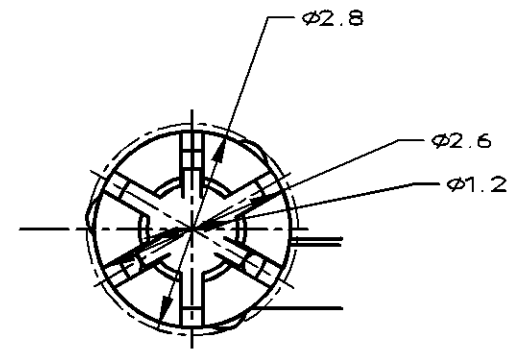

P	LTR	DESCRIPTION	DATE	DWN	APVD
	B4	REVISED	28OCT13	AY	TH

D-D  
SCALE 20:1

-3:AS SHOWN  
-3:本図

A-A

- △ すべてめっき範囲
- △ 部分めっき範囲
- 3. 適用電線は取付適用規格を参照のこと
- 4. 本製品の圧着作業については、以下の規格取説を参照すること
- 取付適用規格 : 114-5234
- 取扱説明書 : 411-5785

- △ TIN PLATING AREA
- △ GOLD PLATING AREA
- 3 APPLICABLE WIRE:SEE APPLICATION SPEC
- 4 MUST BE REFERRED TO THE FOLLOWING DOCUMENTS FOR CLIPPING OPERATION
- APPLICATION SPEC.: 114-5234
- INSTRUCTION SHEET : 411-5785

APPLICATION SPEC

取付適用規格

114-5234

WEIGHT 0.38 g

CUSTOMER DRAWING

TE Connectivity

NAME 名称

SQUIB CONTACT

SIZE A3 CAGE CODE 00779 DRAWING NO 番号 C=353376 RESTRICTED TO

SCALE 尺度 5:1 SHEET 1 OF 1 REV B4

TOLERANCES UNLESS OTHERWISE SPECIFIED:  
一般公差

10 ≥	: ±0.2
30 ≥	>10 : ±0.25
100 ≥	>30 : ±0.3
ANGLE : ±3°	

DIMENSIONS: 単位: 耗 mm	TOLERANCES UNLESS OTHERWISE SPECIFIED: 一般公差
	0 PLC ±-
	1 PLC ±-
	2 PLC ±-
	3 PLC ±-
	4 PLC ±-
ANGLES	±-