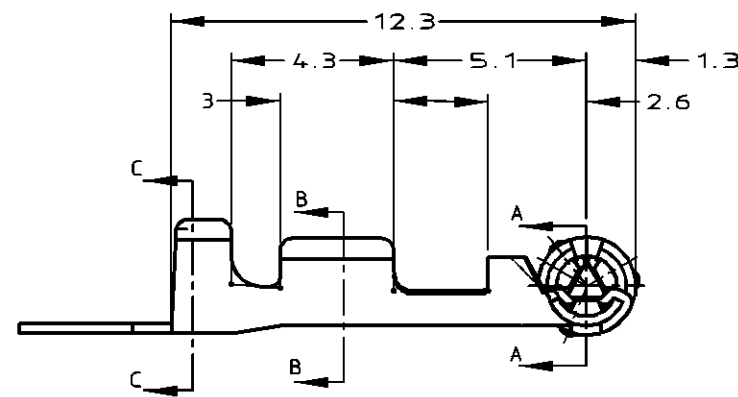

P	LTR	DESCRIPTION	DATE	DWN	APVD
	B4	REVISED	28OCT13	AY	TH

D-D  
SCALE 20:1

-3:AS SHOWN  
-3:本図

A-A

- △ すべてめっき範囲
- △ 部分めっき範囲
- 3. 適用電線は取付適用規格を参照のこと
- 4. 本製品の圧着作業については、以下の規格取説を参照すること
- 取付適用規格 : 114-5234
- 取扱説明書 : 411-5785

- △ TIN PLATING AREA
- △ GOLD PLATING AREA
- 3 APPLICABLE WIRE:SEE APPLICATION SPEC
- 4 MUST BE REFERRED TO THE FOLLOWING DOCUMENTS FOR CLIPPING OPERATION
- APPLICATION SPEC.: 114-5234
- INSTRUCTION SHEET : 411-5785