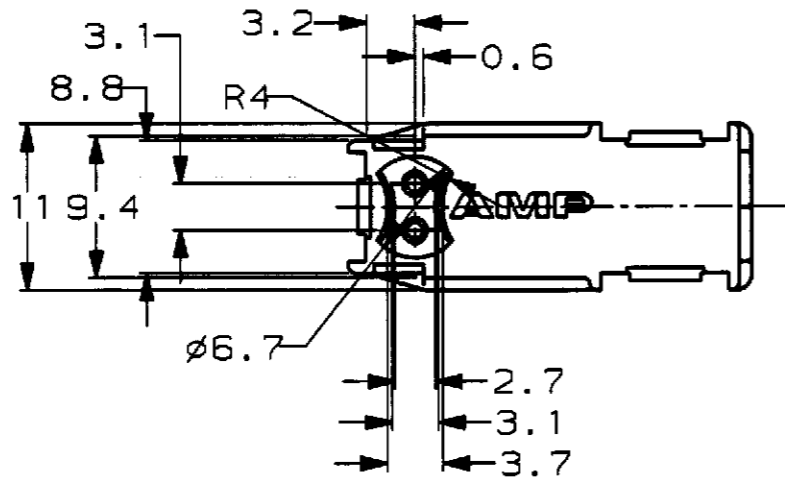

LOC J DIST

REVISIONS

REV	P	LTR	DESCRIPTION	ECN	DATE	DWN	APVD
0			DRAWN	FJ00-5610-96	10/24'96	TH	SI
A			REVISED	FJ00-0254-97	2/20'97	TH	KY
B			REVISED	FJ00-1795-98	17SEP98	TH	KY

-7: AS SHOWN
-7: 本 ☒

注:

- 1 本品は
スクイブ コネクタ ハウジング(リッド)(P/N 353378)
スクイブ コネクタ フェライト(P/N 353379)
と組立てられる
- 2. 嵌合相手品番; 353380

NOTE:

- 1 TO BE ASSEMBLED WITH
SQUIB CONNECTOR HOUSING(LID) (P/N 353378)
SQUIB CONNECTOR FERRITE (P/N 353379)
- 2. TO BE MATED WITH 353380.

THIS DRAWING IS A CONTROLLED DOCUMENT FOR AMP INCORPORATED. IT IS SUBJECT TO CHANGE AND THE CONTROLLING ENGINEERING ORGANIZATION SHOULD BE CONTACTED FOR THE LATEST REVISION.

DIMENSIONS:
単位・種
mm

MATERIAL
材料
PBT

TOLERANCES UNLESS OTHERWISE SPECIFIED

一般公差
 10% : ±0.2
 20% : ±0.25
 30% : ±0.3
 40% : ±0.3*

FINISH
仕上

DWN 10/25'96
T.HIBINO

CHK 10/25'96
Y.OKADA

APVD 10/28'96
S.ISOHATA

PRODUCT SPEC
製品規格

APPLICATION SPEC
取付適用規格

114-5234

WEIGHT 0.78g

CUSTOMER DRAWING

WIRE RANGE
適合電線野面積

INSULATION DIA
被覆外径

AMP
日本エー・エム・ピー株式会社
Kawasaki, Japan