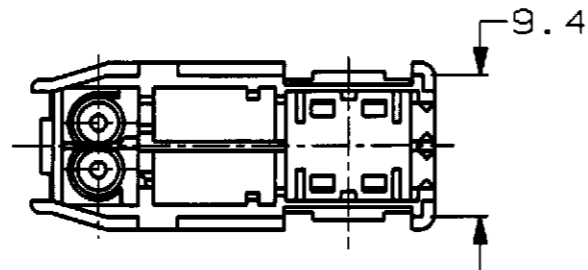

LOC J DIST

REVISIONS

REV	P	LTR	DESCRIPTION	ECN	DATE	DWN	APVD
0			DRAWN	FJ00-5610-96	10/24'96	TH	SI
A			REVISED	FJ00-0254-97	2/20'97	TH	KY
B			REVISED	FJ00-1795-98	17SEP98	TH	KY

-7: AS SHOWN
-7: 本 ☒

注:

- 1 本品は
スクイブ コネクタ ハウジング(リッド)(P/N 353378)
スクイブ コネクタ フェライト(P/N 353379)
と組立てられる
- 2. 嵌合相手品番; 353380

NOTE:

- 1 TO BE ASSEMBLED WITH
SQUIB CONNECTOR HOUSING(LID) (P/N 353378)
SQUIB CONNECTOR FERRITE (P/N 353379)
- 2. TO BE MATED WITH 353380.

THIS DRAWING IS A CONTROLLED DOCUMENT FOR AMP INCORPORATED. IT IS SUBJECT TO CHANGE AND THE CONTROLLING ENGINEERING ORGANIZATION SHOULD BE CONTACTED FOR THE LATEST REVISION.

DIMENSIONS:
単位・種
mm

MATERIAL
材料
PBT

TOLERANCES UNLESS OTHERWISE SPECIFIED

一般公差
 10% : ±0.2
 20% : ±0.25
 30% : ±0.3
 40% : ±0.3*

FINISH
仕上

DWN 10/25'96
T.HIBINO

CHK 10/25'96
Y.OKADA

APVD 10/28'96
S.ISOHATA

PRODUCT SPEC
製品規格

APPLICATION SPEC
取付適用規格

114-5234

WEIGHT 0.78g

CUSTOMER DRAWING

WIRE RANGE
適合電線野面積

INSULATION DIA
被覆外径

AMP
日本エー・エム・ピー株式会社
Kawasaki, Japan