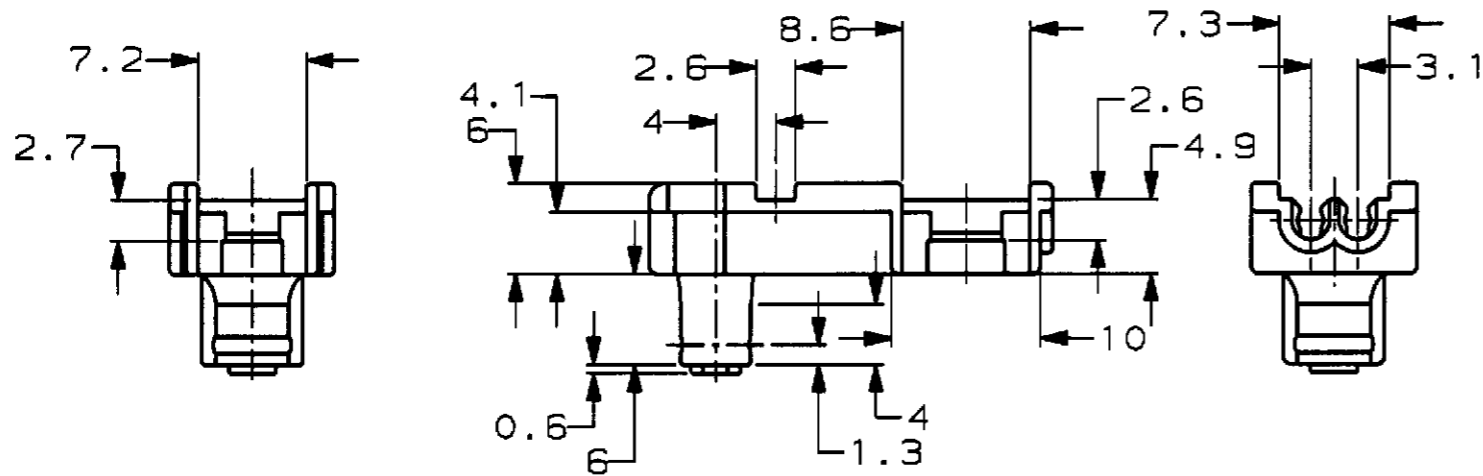

LOC J DIST

REVISIONS

REV	P	LTR	DESCRIPTION	ECN	DATE	DWN	APVD
0			DRAWN	FJ00-5610-96	10/24'96	TH	SI
A			REVISED	FJ00-0254-97	2/20'97	TH	KY
B			REVISED	FJ00-1795-98	17SEP98	TH	KY

-7: AS SHOWN
-7: 本 ☒

注:

- 1 本品は
スクイブ コネクタ ハウジング(リッド)(P/N 353378)
スクイブ コネクタ フェライト(P/N 353379)
と組立てられる
- 2. 嵌合相手品番; 353380

NOTE:

- 1 TO BE ASSEMBLED WITH
SQUIB CONNECTOR HOUSING(LID) (P/N 353378)
SQUIB CONNECTOR FERRITE (P/N 353379)
- 2. TO BE MATED WITH 353380.

THIS DRAWING IS A CONTROLLED DOCUMENT FOR AMP INCORPORATED. IT IS SUBJECT TO CHANGE AND THE CONTROLLING ENGINEERING ORGANIZATION SHOULD BE CONTACTED FOR THE LATEST REVISION.

DIMENSIONS:
単位・種
mm

MATERIAL
材料
PBT

TOLERANCES UNLESS OTHERWISE SPECIFIED

一般公差
 10% : ±0.2
 20% : ±0.25
 30% : ±0.3
 40% : ±0.3*

FINISH
仕上

DWN 10/25'96
T.HIBINO

CHK 10/25'96
Y.OKADA

APVD 10/28'96
S.ISOHATA

PRODUCT SPEC
製品規格

APPLICATION SPEC
取付適用規格

114-5234

WEIGHT 0.78g

CUSTOMER DRAWING

WIRE RANGE
適合電線野面積

INSULATION DIA
被覆外径

AMP
日本エー・エム・ピー株式会社
Kawasaki, Japan