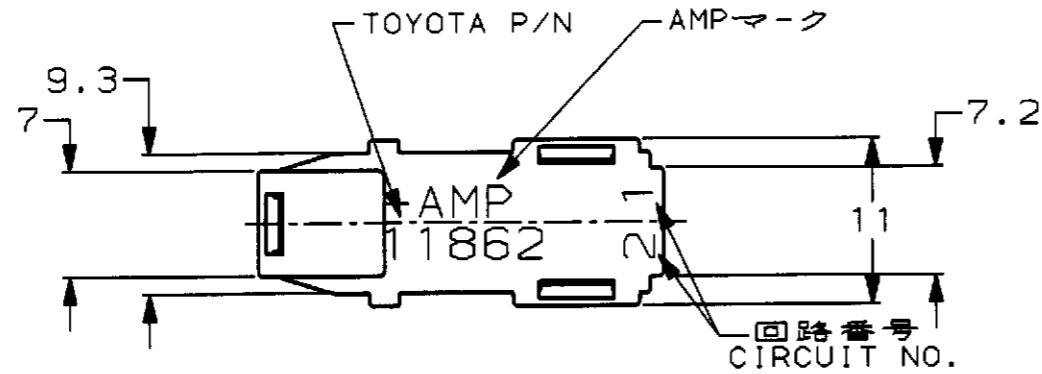

P	LTR	DESCRIPTION	ECN	DATE	DWN	APVD
	0	DRAWN	FJ00-5610-96	10/24'96	TH	SI
	A	REVISED	FJ00-0254-97	2/20'97	TH	KY
	B	REVISED	FJ00-1630-98	27AUG98	TH	KY
	C	REVISED	FJ00-1795-98	17SEP98	TH	KY

-7: AS SHOWN
-7: 本 ☒