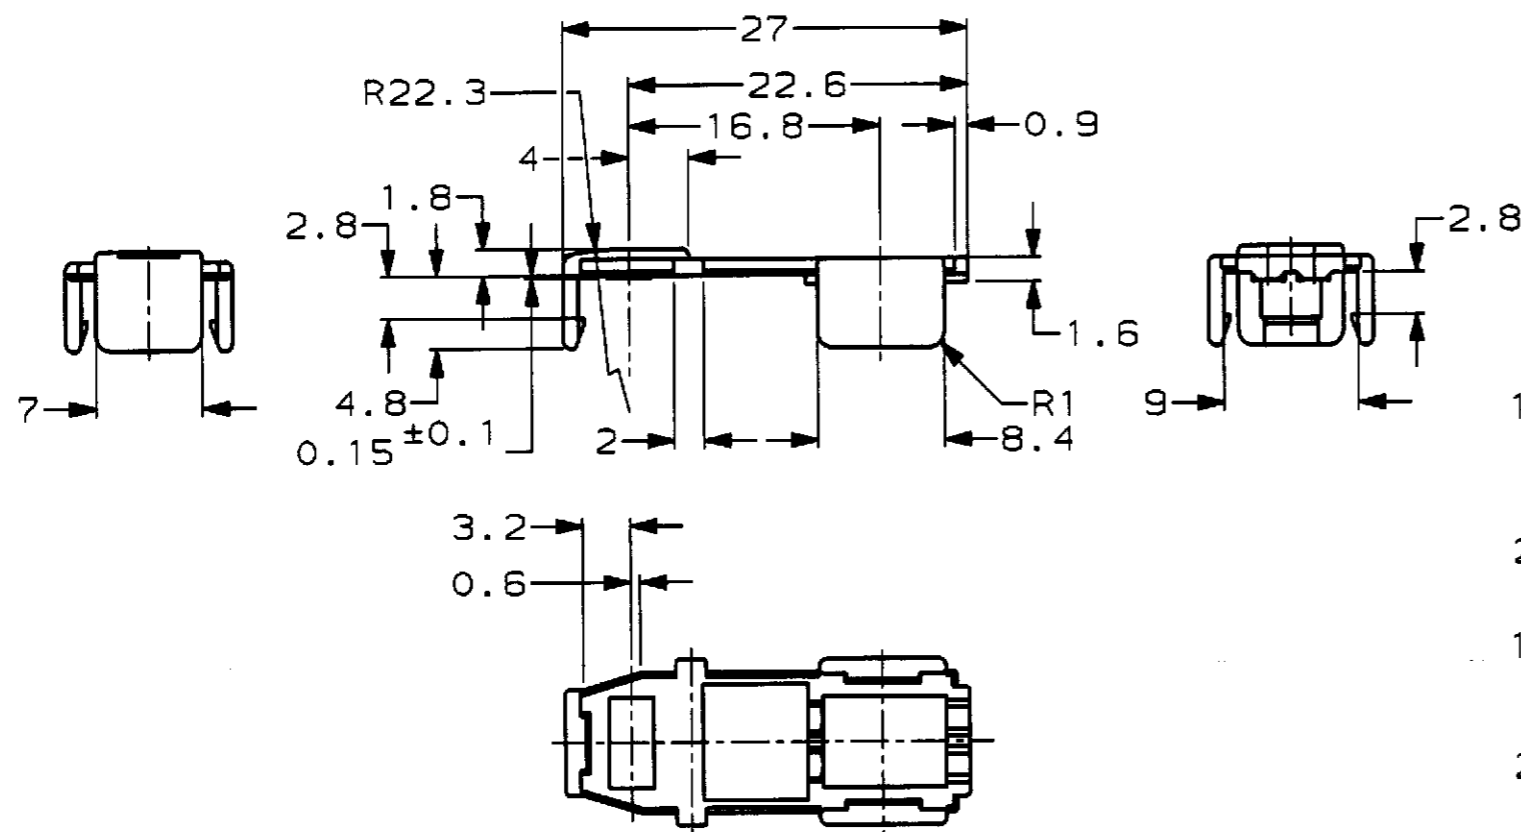

P	LTR	DESCRIPTION	ECN	DATE	DWN	APVD
	0	DRAWN	FJ00-5610-96	10/24'96	TH	SI
	A	REVISED	FJ00-0254-97	2/20'97	TH	KY
	B	REVISED	FJ00-1630-98	27AUG98	TH	KY
	C	REVISED	FJ00-1795-98	17SEP98	TH	KY

-7: AS SHOWN  
 -7: 本 ☒

- 1 本品は  
スクイブ コネクタ ハウジング(メイン)(P/N 353377)  
スクイブ コネクタ フェライト(P/N 353379)  
と組立てられる
  - 2 取扱説明書: 411-5785
- 
- 1 TO BE ASSEMBLED WITH  
SQUIB CONNECTOR HOUSING (MAIN) (P/N 353377)  
SQUIB CONNECTOR FERRITE (P/N 353379)
  - 2 INSTRUCTION SHEET: 411-5785

THIS DRAWING IS A CONTROLLED DOCUMENT FOR AMP INCORPORATED. IT IS SUBJECT TO CHANGE AND THE CONTROLLING ENGINEERING ORGANIZATION SHOULD BE CONTACTED FOR THE LATEST REVISION.		DWN 10/25'96 T. HIBINO	WIRE RANGE 適合電線断面積		INSULATION DIA 被覆外径	
DIMENSIONS 単位: ㎜ mm		CHK 10/25'96 Y. OKADA	<b>AMP</b> 株式会社アールピーエム Kawasaki, Japan			
TOLERANCES UNLESS OTHERWISE SPECIFIED 一般公差 10% : ±0.2 30% : ±0.25 100% : ±0.3 ANGLE : ±0.3°		APVD 10/28'96 S. ISOHATA	NAME 名称 SQUIB CONNECTOR HOUSING (LID) スクイブ コネクタ ハウジング (リッド)			
MATERIAL 材料 PBT		PRODUCT SPEC 製品規格 108-5572	APPLICATION SPEC 取付適用規格 114-5234	SIZE A3	CAGE CODE 00779	DRAWING NO 番号 353378
FINISH 仕上		WEIGHT 0.44g	CUSTOMER DRAWING		SCALE 尺度 2-1	SHEET 1 OF 1 REV C