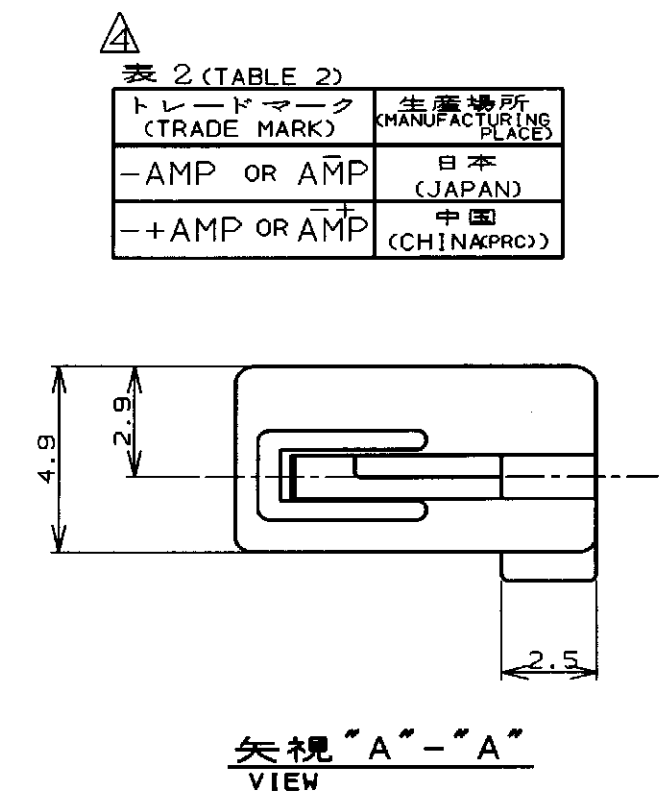

PRINT DIST

単位: 概 DIMENSIONS IN MM. DO NOT SCALE PRINT

METRIC

NUMBER C-353891

三 角 接 (3rd ANGLE PROJECTION)

プラグハウジング (PLUG HOUSING)	12	□-917354-□
適用製品 (APPLICABLE PRODUCT)	極数 (Pos.)	型番 (P/N)

表 1
TABLE 1

自然色 (NATURAL)	6	353891-1
プレート色調 (PLATE COLOR)	極数 (Pos.)	型番 (P/N)

- 注;
1. 適用製品規格: 108-5410
 2. 適用製品型番: 表1参照
 3. 取扱説明書: 411-5638
- △表 2 参照
- NOTES;
1. PRODUCT SPEC: 108-5410
 2. APPLICABLE CONN, P/N: SEE FIG.1
 3. INSTRUCTION SHEET: 411-5638
- △SEE TABLE 2

LTR	変更 (REVISION RECORD)	DR	CHK	DATE
A	変更 FJ00-0953-98	TS	MS	29.4.97
0	RELEASED FJ00-0473-97	N.Y	M.S	4. APR '97

Copyright ©1993年 日本エー・エム・ピー株式会社		Copyright ©1993 AMP (Japan). LTD. ALL RIGHTS RESERVED.	
総合電線断面積 (WIRE RANGE)	被覆外径 (INSULATION DIA.)	名称 (NAME) アンプ パワー ダブルロック コネクタ	
—H— mm ² (AWG -)	1.3 - 2.8 mmφ	6極 6.5mmピッチ ダブルロック プレート	
材料 (MATERIAL) 6/6 ナイロン (UL94V-0) 6/6 NYLON GLASS FILLED (UL94V-0)	仕上 (FINISH)	AMP POWER DOUBLE LOCK CONN. 6.5mm PITCH DBL LOCK PLATE 6Pos	
DR. N. YAMASAKI	DE. N. YAMASAKI	一般公差 (GENERAL TOLERANCE)	
CHK. M. SHINDO	APP. M. SHINDO	10以下: ±0.2 10を超え 30以下: ±0.25 30を超え 100以下: ±0.3 角 度: ±3°	

AMP		日本エー・エム・ピー株式会社 Kawasaki, Japan	
名称 (NAME)	アンプ パワー ダブルロック コネクタ	LOC	番号 (No.)
6極 6.5mmピッチ ダブルロック プレート		A3 J	C-353891
尺度 (SCALE)	REV. A	SHEET 1 OF 1	

X-ON Electronics

Largest Supplier of Electrical and Electronic Components