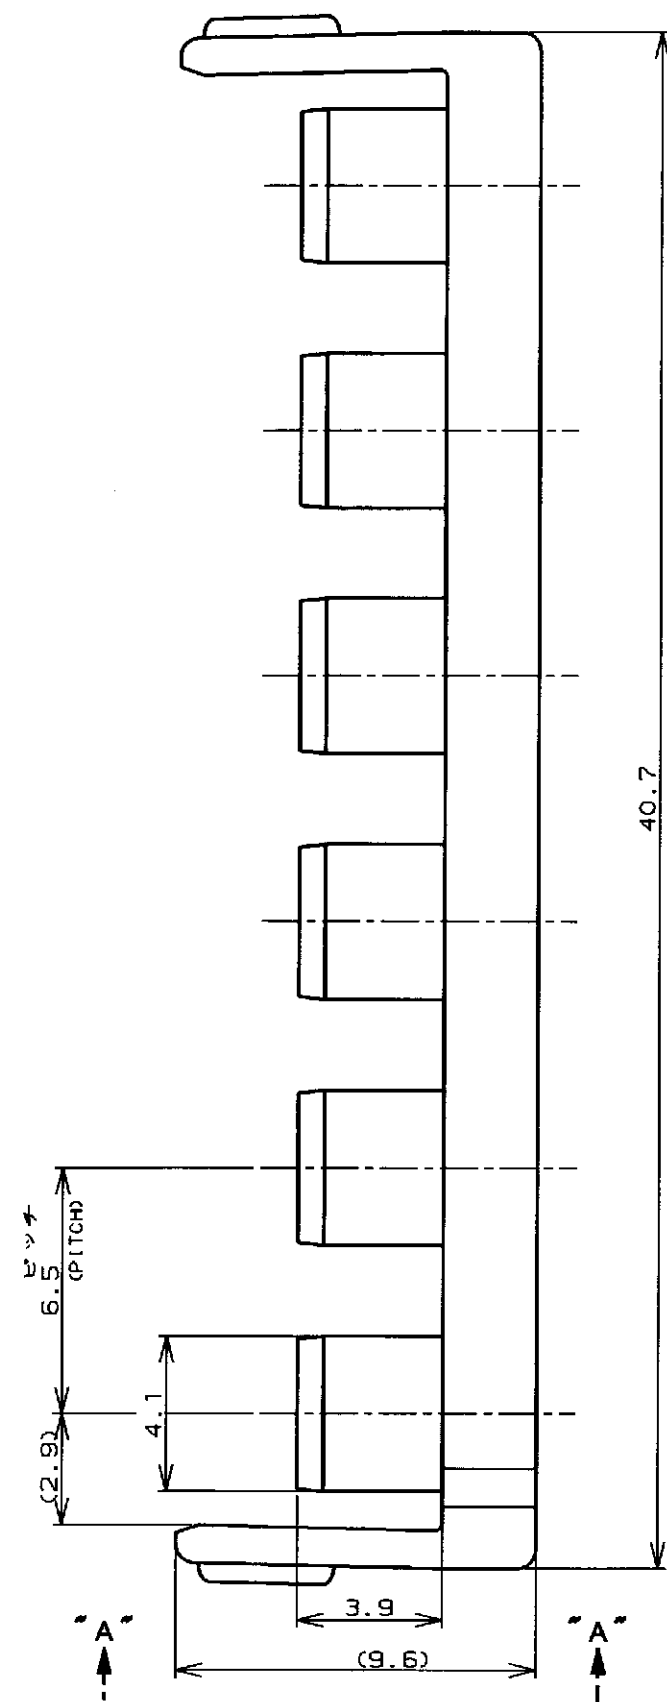

PRINT DIST

単位: 概 DIMENSIONS IN MM. DO NOT SCALE PRINT

METRIC

NUMBER C-353891

三 角 接 (3rd ANGLE PROJECTION)

プラグハウジング (PLUG HOUSING)	12	□-917354-□
適用製品 (APPLICABLE PRODUCT)	極数 (Pos.)	型番 (P/N)

表 1
TABLE 1

自然色 (NATURAL)	6	353891-1
プレート色調 (PLATE COLOR)	極数 (Pos.)	型番 (P/N)

- 注;
1. 適用製品規格: 108-5410
 2. 適用製品型番: 表1参照
 3. 取扱説明書: 411-5638
- △表 2 参照
- NOTES;
1. PRODUCT SPEC: 108-5410
 2. APPLICABLE CONN, P/N: SEE FIG.1
 3. INSTRUCTION SHEET: 411-5638
- △SEE TABLE 2

LTR	変更 (REVISION RECORD)	DR	CHK	DATE
A	変更 FJ00-0953-98	TS	MS	29.4.97
0	RELEASED FJ00-0473-97	N.Y	M.S	4. APR '97

Copyright ©1993年 日本エー・エム・ピー株式会社		Copyright ©1993 AMP (Japan). LTD. ALL RIGHTS RESERVED.	
総合電線断面積 (WIRE RANGE)	被覆外径 (INSULATION DIA.)	名称 (NAME) アンプ パワー ダブルロック コネクタ	
—H— mm ² (AWG -)	1.3 - 2.8 mmφ	6極 6.5mmピッチ ダブルロック プレート	
材料 (MATERIAL) 6/6 ナイロン (UL94V-0) 6/6 NYLON GLASS FILLED (UL94V-0)	仕上 (FINISH)	AMP POWER DOUBLE LOCK CONN. 6.5mm PITCH DBL LOCK PLATE 6Pos	
DR. N. YAMASAKI	DE. N. YAMASAKI	一般公差 (GENERAL TOLERANCE)	
CHK. M. SHINDO	APP. M. SHINDO	10以下: ±0.2 10を超え 30以下: ±0.25 30を超え 100以下: ±0.3 角 度: ±3°	

AMP		日本エー・エム・ピー株式会社 Kawasaki, Japan	
名称 (NAME)	アンプ パワー ダブルロック コネクタ	LOC	番号 (No.)
6極 6.5mmピッチ ダブルロック プレート		A3 J	C-353891
尺度 (SCALE)	REV. A	SHEET 1 OF 1	

X-ON Electronics

Largest Supplier of Electrical and Electronic Components