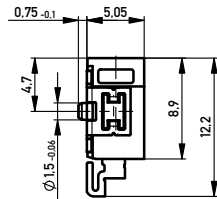

Leiterplatten-Layout Vorschlag für SMT
PCB-Layout Proposal for SMT

Anforderungsstufe 1
Performance Level 1

Kontaktbereich vergoldet
Mating Area gold plating

Anschlussbereich verzinkt 4-6 µm
Terminal Area 4-6 µm tin plating

Koplanarität der Anschlüsse ≤ 0.1 mm
Coplanarity Area of Termination ≤ 0.1 mm

Verpackt in Gurtverpackung
Tape on Reel Packaging
Verpackungseinheit: 440 Stück
Packaging unit: 440 pcs

Abspulrichtung - Reel off Direction