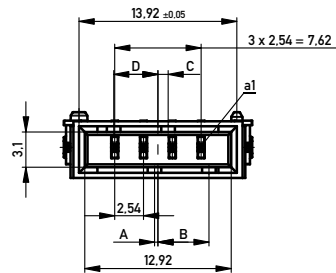

Leiterplatten-Layout Vorschlag für SMT
PCB-Layout Proposal for SMT

Anforderungsstufe 1
Performance Level 1

Kontaktbereich vergoldet
Mating Area gold plating

Anschlussbereich verzinkt 4-6 µm
Terminal Area 4-6 µm tin plating

Koplanarität der Anschlüsse ≤ 0.1 mm
Coplanarity Area of Termination ≤ 0.1 mm

Verpackt in Gurtverpackung
Tape on Reel Packaging
Verpackungseinheit: 440 Stück
Packaging unit: 440 pcs

Abspulrichtung - Reel off Direction