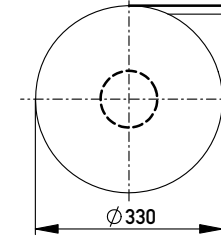

Leiterplatten-Layout Vorschlag für SMT
PCB-Layout Proposal for SMT

Anforderungsstufe 1
Performance Level 1

Kontaktbereich vergoldet
Mating Area gold plating

Anschlussbereich verzinkt 4-6 µm
Terminal Area 4-6 µm tin plating

Koplanarität der Anschlüsse ≤ 0.1 mm
Coplanarity Area of Termination ≤ 0.1 mm

Verpackt in Gurtverpackung
Tape on Reel Packaging
Verpackungseinheit: 440 Stück
Packaging unit: 440 pcs

Abspulrichtung - Reel off Direction