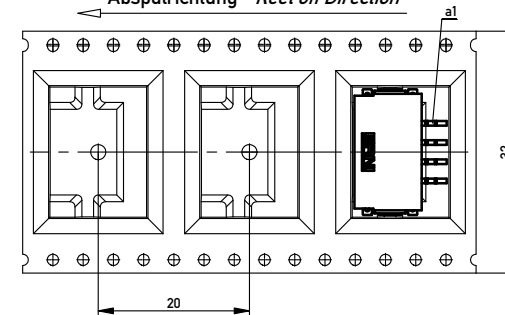

Leiterplatten-Layout Vorschlag für SMT
PCB-Layout Proposal for SMT

Anforderungsstufe 1
Performance Level 1

Kontaktbereich vergoldet
Mating Area gold plating

Anschlussbereich verzinkt 4-6 µm
Terminal Area 4-6 µm tin plating

Koplanarität der Anschlüsse ≤ 0.1 mm
Coplanarity Area of Termination ≤ 0.1 mm

Verpackt in Gurtverpackung
Tape on Reel Packaging
Verpackungseinheit: 440 Stück
Packaging unit: 440 pcs

Abspulrichtung - Reel off Direction