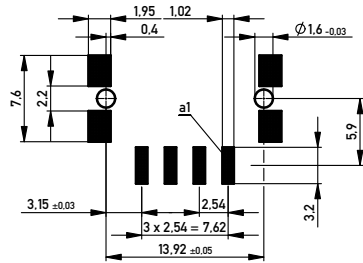

Leiterplatten-Layout Vorschlag für SMT
PCB-Layout Proposal for SMT

Anforderungsstufe 1
Performance Level 1

Kontaktbereich vergoldet
Mating Area gold plating

Anschlussbereich verzinkt 4-6 µm
Terminal Area 4-6 µm tin plating

Koplanarität der Anschlüsse ≤ 0.1 mm
Coplanarity Area of Termination ≤ 0.1 mm

Verpackt in Gurtverpackung
Tape on Reel Packaging
Verpackungseinheit: 440 Stück
Packaging unit: 440 pcs

Abspulrichtung - Reel off Direction