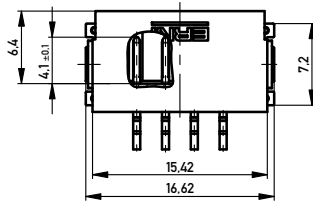

Leiterplatten-Layout Vorschlag für SMT
PCB-Layout Proposal for SMT

Anforderungsstufe 1
Performance Level 1

Kontaktbereich vergoldet
Mating Area gold plating

Anschlussbereich verzinkt 4-6 µm
Terminal Area 4-6 µm tin plating

Koplanarität der Anschlüsse ≤ 0.1 mm
Coplanarity Area of Termination ≤ 0.1 mm

Verpackt in Gurtverpackung
Tape on Reel Packaging
Verpackungseinheit: 440 Stück
Packaging unit: 440 pcs

Abspulrichtung - Reel off Direction