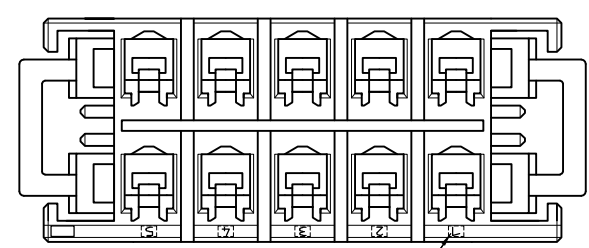

NUMBER 917659
METRIC
三角3rd ANGLE PROJECTION

NOTE
1 MATERIAL:GLASS FIELD THERMO PLASTIC,POLYESTER
COLOR:BLACK

~~△ TO COAT ALL SURFACE OF HOUSING WITH TEFLON~~

注記
1 材料: ガラス入り熱可塑性ポリエステル樹脂
色: 黒色
~~△ ハウジング全面にテフロン塗装のこと~~

	XX	1-917659-8
	XY	3-917659-6
	YY	2-917659-6
	XX	1-917659-6
	XY	3-917659-5
	YY	2-917659-5
	XX	1-917659-5
キーイングパターン KEYING PATTERN	キー KEY	型番 PART NUMBER

		20	62.86	59.66	54.8	45.72	9	1-917659-8
OBSOLETE	△							7-917659-6
OBSOLETE	△							6-917659-6
OBSOLETE	△							5-917659-6
								3-917659-6
								2-917659-6
		12	42.54	39.34	34.48	25.4	5	1-917659-6
OBSOLETE	△	10	37.46	34.26	29.4	20.32	4	7-917659-5
								3-917659-5
								2-917659-5
		10	37.46	34.26	29.4	20.32	4	1-917659-5
FINISH	POS.	A	B	C	D	N	PART NUMBER	

包含電線断面(WIRE RANGE) // mm ² (AWG -)	被覆外径(INSULATION DIA.) // mmφ	名称(NAME) ダイナミック D3200 リセハウジング DYNAMIC D3200 REC HSG (DOUBLE ROW)
材料(MATERIAL) 注記参照 SEE NOTE	仕上(FINISH) //	一般公差 (GENERAL TOLERANCE) 10以下 ±0.2 10以上 30以下 ±0.25 30以上 100以下 ±0.3 角度: ±3°
DR. 14/APR/95 K.IKEDA	DE. 14/APR/95 K.IKEDA	LOC 番号(No.) A3 J 917659
CHK. 18/APR/96 S.Manabe	APP. 18/APR/96 S.Manabe	尺度(SCALE) 2-1 REV. B3 SHEET 1 of 1