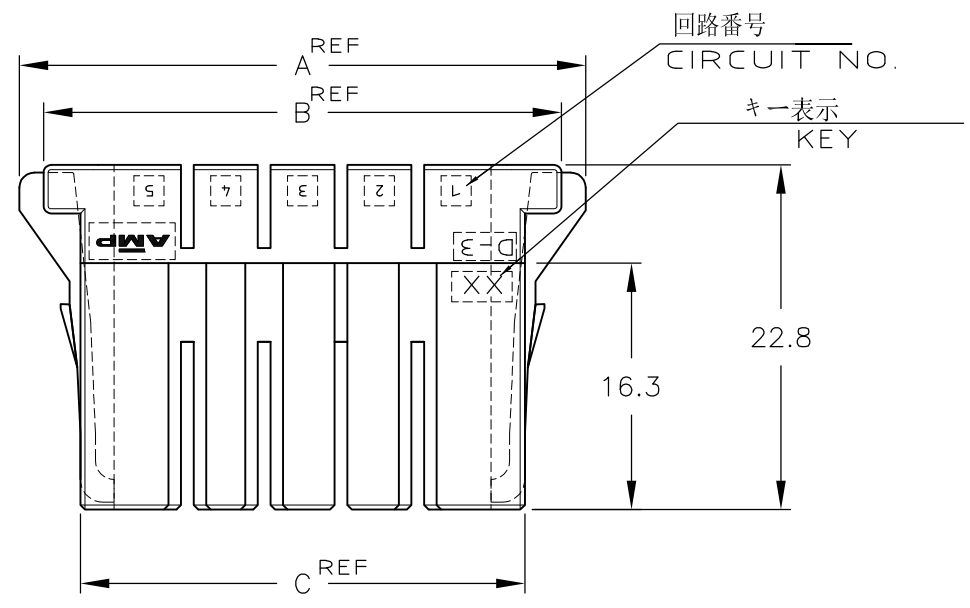

NUMBER 917659
METRIC
三角3rd ANGLE PROJECTION

NOTE
1 MATERIAL:GLASS FIELD THERMO PLASTIC,POLYESTER
COLOR:BLACK

~~△ TO COAT ALL SURFACE OF HOUSING WITH TEFLON~~

注記
1 材料: ガラス入り熱可塑性ポリエステル樹脂
色: 黒色
~~△ ハウジング全面にテフロン塗装のこと~~

	XX	1-917659-8
	XY	3-917659-6
	YY	2-917659-6
	XX	1-917659-6
	XY	3-917659-5
	YY	2-917659-5
	XX	1-917659-5
キーイングパターン KEYING PATTERN	キー KEY	型番 PART NUMBER

		20	62.86	59.66	54.8	45.72	9	1-917659-8
OBSOLETE	△							7-917659-6
OBSOLETE	△							6-917659-6
OBSOLETE	△							5-917659-6
								3-917659-6
								2-917659-6
		12	42.54	39.34	34.48	25.4	5	1-917659-6
OBSOLETE	△	10	37.46	34.26	29.4	20.32	4	7-917659-5
								3-917659-5
								2-917659-5
		10	37.46	34.26	29.4	20.32	4	1-917659-5
FINISH	POS.	A	B	C	D	N	PART NUMBER	

包含電線断面(WIRE RANGE) // mm ² (AWG -)	被覆外径(INSULATION DIA.) // mmφ	名称(NAME) ダイナミック D3200 リセハウジング DYNAMIC D3200 REC HSG (DOUBLE ROW)
材料(MATERIAL) 注記参照 SEE NOTE	仕上(FINISH) //	一般公差 (GENERAL TOLERANCE) 10以下 ±0.2 10以上 30以下 ±0.25 30以上 100以下 ±0.3 角度: ±3°
DR. 14/APR/95 K.IKEDA	DE. 14/APR/95 K.IKEDA	LOC 番号(No.) A3 J 917659
CHK. 18/APR/96 S.Manabe	APP. 18/APR/96 S.Manabe	尺度(SCALE) 2-1 REV. B3 SHEET 1 of 1