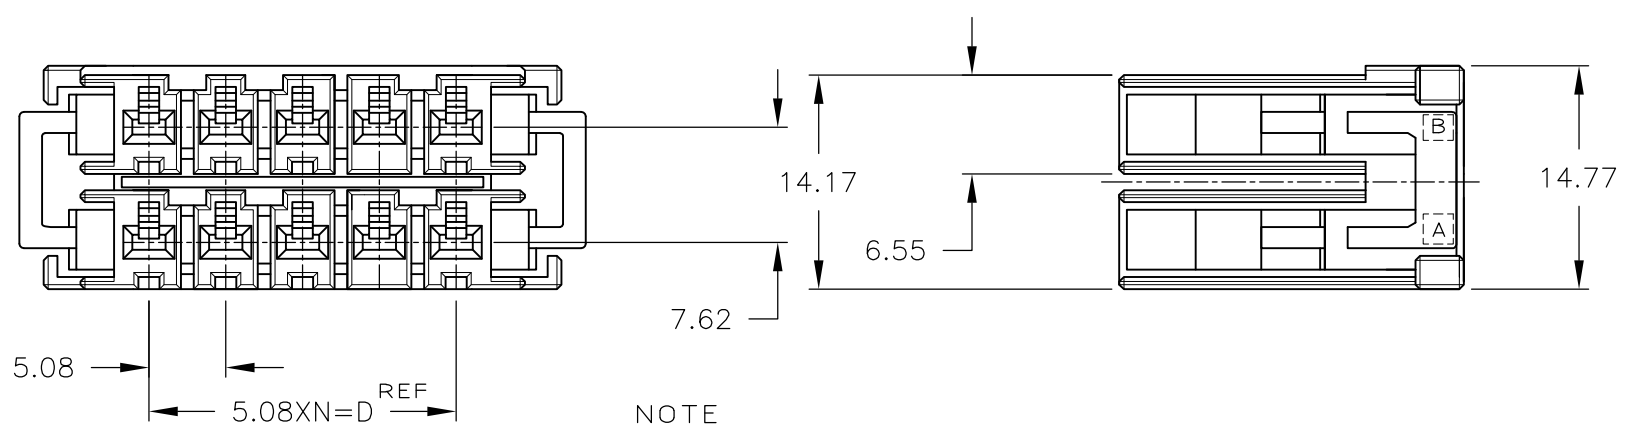

NUMBER 917659
METRIC
三角3rd ANGLE PROJECTION

NOTE
1 MATERIAL:GLASS FIELD THERMO PLASTIC,POLYESTER
COLOR:BLACK

~~△ TO COAT ALL SURFACE OF HOUSING WITH TEFLON~~

注記
1 材料: ガラス入り熱可塑性ポリエステル樹脂
色: 黒色
~~△ ハウジング全面にテフロン塗装のこと~~

	XX	1-917659-8
	XY	3-917659-6
	YY	2-917659-6
	XX	1-917659-6
	XY	3-917659-5
	YY	2-917659-5
	XX	1-917659-5
キーイングパターン KEYING PATTERN	キー KEY	型番 PART NUMBER

		20	62.86	59.66	54.8	45.72	9	1-917659-8
OBSOLETE	△							7-917659-6
OBSOLETE	△							6-917659-6
OBSOLETE	△							5-917659-6
								3-917659-6
								2-917659-6
		12	42.54	39.34	34.48	25.4	5	1-917659-6
OBSOLETE	△	10	37.46	34.26	29.4	20.32	4	7-917659-5
								3-917659-5
								2-917659-5
		10	37.46	34.26	29.4	20.32	4	1-917659-5
FINISH	POS.	A	B	C	D	N	PART NUMBER	

包含電線断面(WIRE RANGE) // mm ² (AWG -)	被覆外径(INSULATION DIA.) // mmφ	名称(NAME) ダイナミック D3200 リセハウジング DYNAMIC D3200 REC HSG (DOUBLE ROW)
材料(MATERIAL) 注記参照 SEE NOTE	仕上(FINISH) //	一般公差 (GENERAL TOLERANCE) 10以下 ±0.2 10以上 30以下 ±0.25 30以上 100以下 ±0.3 角度: ±3°
DR. 14/APR/95 K.IKEDA	DE. 14/APR/95 K.IKEDA	LOC 番号(No.) A3 J 917659
CHK. 18/APR/96 S.Manabe	APP. 18/APR/96 S.Manabe	尺度(SCALE) 2-1 REV. B3 SHEET 1 of 1