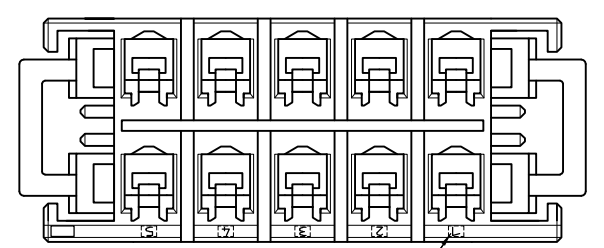

NUMBER 917659
METRIC
三角3rd ANGLE PROJECTION

NOTE
1 MATERIAL:GLASS FIELD THERMO PLASTIC,POLYESTER
COLOR:BLACK

~~△ TO COAT ALL SURFACE OF HOUSING WITH TEFLON~~

注記
1 材料: ガラス入り熱可塑性ポリエステル樹脂
色: 黒色
~~△ ハウジング全面にテフロン塗装のこと~~

	XX	1-917659-8
	XY	3-917659-6
	YY	2-917659-6
	XX	1-917659-6
	XY	3-917659-5
	YY	2-917659-5
	XX	1-917659-5
キーイングパターン KEYING PATTERN	キー KEY	型番 PART NUMBER

		20	62.86	59.66	54.8	45.72	9	1-917659-8
OBSOLETE	△							7-917659-6
OBSOLETE	△							6-917659-6
OBSOLETE	△							5-917659-6
								3-917659-6
								2-917659-6
		12	42.54	39.34	34.48	25.4	5	1-917659-6
OBSOLETE	△	10	37.46	34.26	29.4	20.32	4	7-917659-5
								3-917659-5
								2-917659-5
		10	37.46	34.26	29.4	20.32	4	1-917659-5
FINISH	POS.	A	B	C	D	N	PART NUMBER	

包含電線断面(WIRE RANGE) // mm ² (AWG -)	被覆外径(INSULATION DIA.) // mmφ	名称(NAME) ダイナミック D3200 リセハウジング DYNAMIC D3200 REC HSG (DOUBLE ROW)
材料(MATERIAL) 注記参照 SEE NOTE	仕上(FINISH) //	一般公差 (GENERAL TOLERANCE) 10以下 ±0.2 10以上 30以下 ±0.25 30以上 100以下 ±0.3 角度: ±3°
DR. 14/APR/95 K.IKEDA	DE. 14/APR/95 K.IKEDA	LOC 番号(No.) A3 J 917659
CHK. 18/APR/96 S.Manabe	APP. 18/APR/96 S.Manabe	尺度(SCALE) 2-1 REV. B3 SHEET 1 of 1