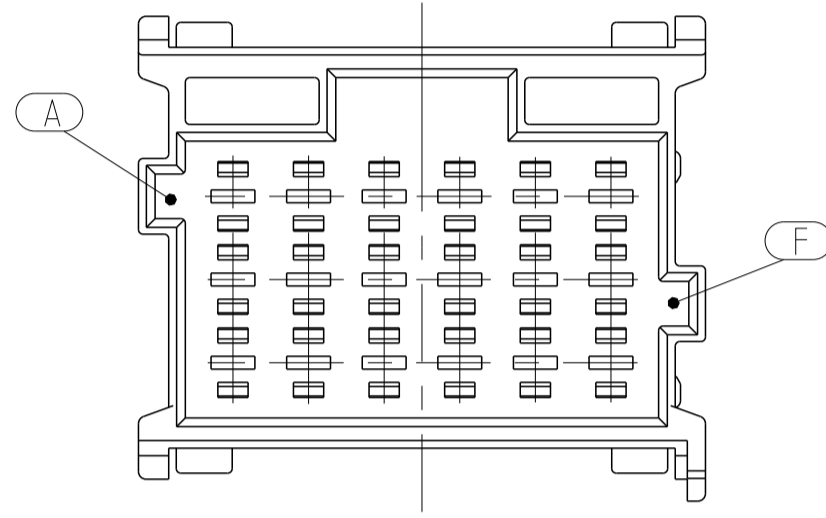

| CODING / Kodierung F | | | | MECHANICAL CODING: mechanische Kodierung: | MATERIAL SPEC. |
|--|--------------------------------|------|-----------------|---|----------------|
| RIBS / Nuten: A-F | | | | | |
| | 6-967630-1 | G | | 21 POS. pot. | PA66-GF13 |
| | 6-967629-1 | G | | 18 POS. pot. | |
| | | | ORANGE / orange | 15 POS. pot. | |
| | 6-967627-1 | G | | 12 POS. pot. | |
| | | | | 9 POS. pot. | |
| | 6-965641-1 | G | | 6 POS. pot. | |
| CUSTOMER PART NUMBER Kunden-Einzelteil-Nummer | TE ORDER-NO. TE Bestell-Nr. | REV. | | DESCRIPTION Benennung Einzelteil | |

| CODING / Kodierung E | | | | MECHANICAL CODING: mechanische Kodierung: | MATERIAL SPEC. |
|--|--------------------------------|------|------------------------------|---|----------------|
| RIBS / Nuten: E-D | | | | | |
| | 5-967630-1 | G | | 21 POS. pot. | PA66-GF13 |
| | 5-967629-1 | G | | 18 POS. pot. | |
| | | | EMERALD GREEN / smaragdgruen | 15 POS. pot. | |
| | 5-967627-1 | G | | 12 POS. pot. | |
| | | | | 9 POS. pot. | |
| | 5-965641-1 | G | | 6 POS. pot. | |
| CUSTOMER PART NUMBER Kunden-Einzelteil-Nummer | TE ORDER-NO. TE Bestell-Nr. | REV. | | DESCRIPTION Benennung Einzelteil | |

THIS DRAWING IS A CONTROLLED DOCUMENT.

OWN: K.Gerlach 15APR1998
 CHK: R.Huebner 15APR1998
 APVD: 15APR1998

STE TE Connectivity

NAME: PRODUCT GROUP DRAWING: TAB HOUSING (2.8mm). 6-21POS. AND SECONDARY LOCKING DEVICE
 Produkt-Gruppen-Zeichnung fuer: Flachstecker Gehaeuse (2.8mm), 6-21pol. und zweite Kontaktsicherung

SIZE: A1 CAGE CODE: 00779 DRAWING NO: 1355072 RESTRICTED TO: -

SCALE: 2:1 SHEET: 2 OF 2 REV: E

Customer Drawing

X-ON Electronics

Largest Supplier of Electrical and Electronic Components

Click to view similar products for [Automotive Connectors](#) category: