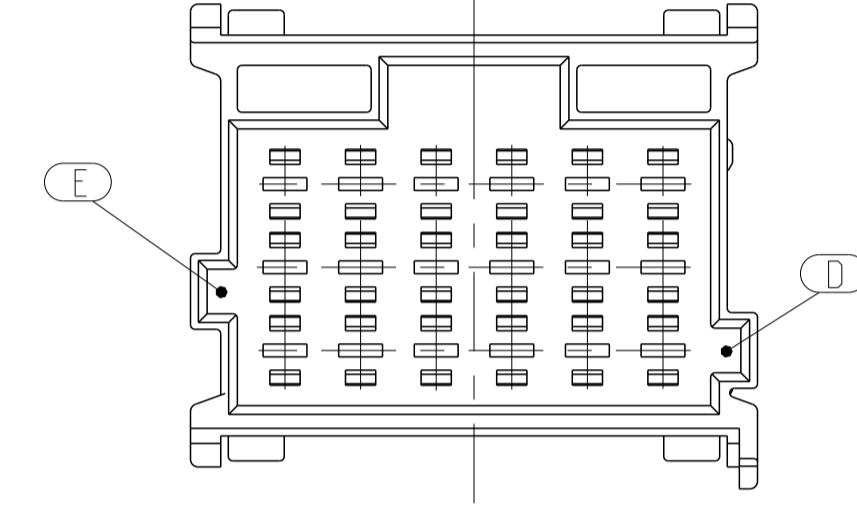

| CODING / Kodierung F | | | | MECHANICAL CODING: mechanische Kodierung: | MATERIAL SPEC. |
|--|--------------------------------|------|-----------------|---|----------------|
| RIBS / Nuten: A-F | | | | | |
| | 6-967630-1 | G | | 21 POS. pot. | PA66-GF13 |
| | 6-967629-1 | G | | 18 POS. pot. | |
| | | | ORANGE / orange | 15 POS. pot. | |
| | 6-967627-1 | G | | 12 POS. pot. | |
| | | | | 9 POS. pot. | |
| | 6-965641-1 | G | | 6 POS. pot. | |
| CUSTOMER PART NUMBER Kunden-Einzelteil-Nummer | TE ORDER-NO. TE Bestell-Nr. | REV. | | DESCRIPTION Benennung Einzelteil | |

THIS DRAWING IS A CONTROLLED DOCUMENT.

OWN: K.Gerlach 15APR1998
 CHK: R.Huebner 15APR1998
 APVD: 15APR1998

STE TE Connectivity

NAME: PRODUCT GROUP DRAWING: TAB HOUSING (2.8mm). 6-21POS. AND SECONDARY LOCKING DEVICE
 Produkt-Gruppen-Zeichnung fuer: Flachstecker Gehaeuse (2.8mm), 6-21pol. und zweite Kontaktsicherung