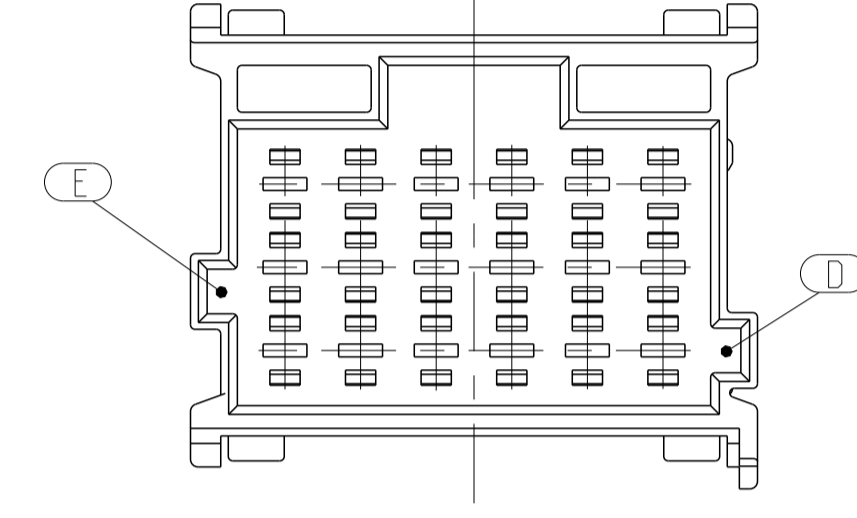

REVISIONS				
P.	LTN	DESCRIPTION	DATE	APVD
-	-	SEE SHEET 1	-	-

ADDITIONAL CODINGS / Zusätzliche Kodierungen

CODING / Kodierung F				MECHANICAL CODING: mechanische Kodierung:	MATERIAL SPEC.
RIBS / Nuten: A-F					
	6-967630-1	G		21 POS. pot.	PA66-GF13
	6-967629-1	G		18 POS. pot.	
			ORANGE / orange	15 POS. pot.	
	6-967627-1	G		12 POS. pot.	
				9 POS. pot.	
	6-965641-1	G		6 POS. pot.	
CUSTOMER PART NUMBER Kunden-Einzelteil-Nummer	TE ORDER-NO. TE Bestell-Nr.	REV.		DESCRIPTION Benennung Einzelteil	

CODING / Kodierung E				MECHANICAL CODING: mechanische Kodierung:	MATERIAL SPEC.
RIBS / Nuten: E-D					
	5-967630-1	G		21 POS. pot.	PA66-GF13
	5-967629-1	G		18 POS. pot.	
			EMERALD GREEN / smaragdgruen	15 POS. pot.	
	5-967627-1	G		12 POS. pot.	
				9 POS. pot.	
	5-965641-1	G		6 POS. pot.	
CUSTOMER PART NUMBER Kunden-Einzelteil-Nummer	TE ORDER-NO. TE Bestell-Nr.	REV.		DESCRIPTION Benennung Einzelteil	

THIS DRAWING IS A CONTROLLED DOCUMENT.

OWN: K.Gerlach 15APR1998
 CHK: R.Huebner 15APR1998
 APVD: 15APR1998

STE TE Connectivity

NAME: PRODUCT GROUP DRAWING: TAB HOUSING (2.8mm). 6-21POS. AND SECONDARY LOCKING DEVICE
 Produkt-Gruppen-Zeichnung fuer: Flachstecker Gehaeuse (2.8mm), 6-21pol. und zweite Kontaktsicherung

SIZE: A1 CAGE CODE: 00779 DRAWING NO: 1355072 RESTRICTED TO: -

SCALE: 2:1 SHEET: 2 OF 2 REV: E

Customer Drawing

X-ON Electronics

Largest Supplier of Electrical and Electronic Components

Click to view similar products for [Automotive Connectors](#) category: