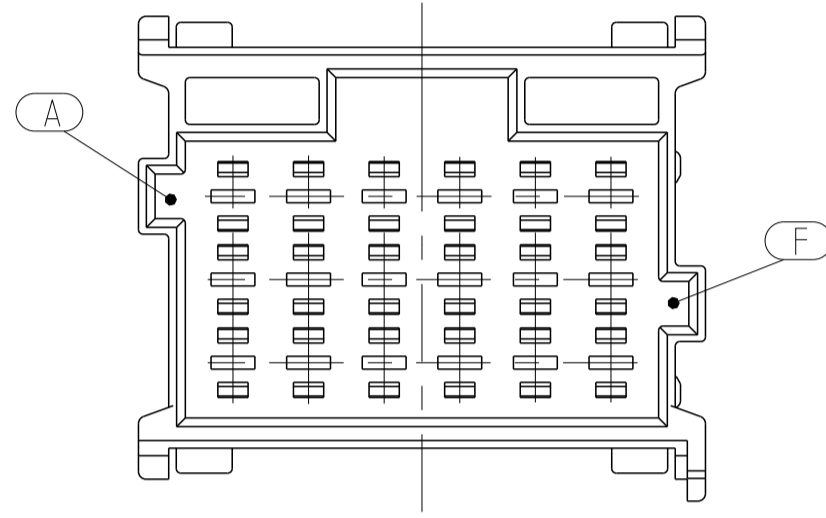

REVISIONS				
P.	LTN	DESCRIPTION	DATE	APVD
-	-	SEE SHEET 1	-	-

ADDITIONAL CODINGS / Zusätzliche Kodierungen

CODING / Kodierung F				MECHANICAL CODING: mechanische Kodierung:	MATERIAL SPEC.
RIBS / Nuten: A-F					
	6-967630-1	G		21 POS. pot.	PA66-GF13
	6-967629-1	G		18 POS. pot.	
			ORANGE / orange	15 POS. pot.	
	6-967627-1	G		12 POS. pot.	
				9 POS. pot.	
	6-965641-1	G		6 POS. pot.	
CUSTOMER PART NUMBER Kunden-Einzelteil-Nummer	TE ORDER-NO. TE Bestell-Nr.	REV.		DESCRIPTION Benennung Einzelteil	

CODING / Kodierung E				MECHANICAL CODING: mechanische Kodierung:	MATERIAL SPEC.
RIBS / Nuten: E-D					
	5-967630-1	G		21 POS. pot.	PA66-GF13
	5-967629-1	G		18 POS. pot.	
			EMERALD GREEN / smaragdgruen	15 POS. pot.	
	5-967627-1	G		12 POS. pot.	
				9 POS. pot.	
	5-965641-1	G		6 POS. pot.	
CUSTOMER PART NUMBER Kunden-Einzelteil-Nummer	TE ORDER-NO. TE Bestell-Nr.	REV.		DESCRIPTION Benennung Einzelteil	

THIS DRAWING IS A CONTROLLED DOCUMENT.

OWN: K.Gerlach 15APR1998
 CHK: R.Huebner 15APR1998
 APVD: 15APR1998

STE TE Connectivity

NAME: PRODUCT GROUP DRAWING: TAB HOUSING (2.8mm). 6-21POS. AND SECONDARY LOCKING DEVICE
 Produkt-Gruppen-Zeichnung fuer: Flachstecker Gehaeuse (2.8mm), 6-21pol. und zweite Kontaktsicherung

SIZE: A1 CAGE CODE: 00779 DRAWING NO: 1355072 RESTRICTED TO: -

SCALE: 2:1 SHEET: 2 OF 2 REV: E

Customer Drawing

X-ON Electronics

Largest Supplier of Electrical and Electronic Components

Click to view similar products for [Automotive Connectors](#) category: