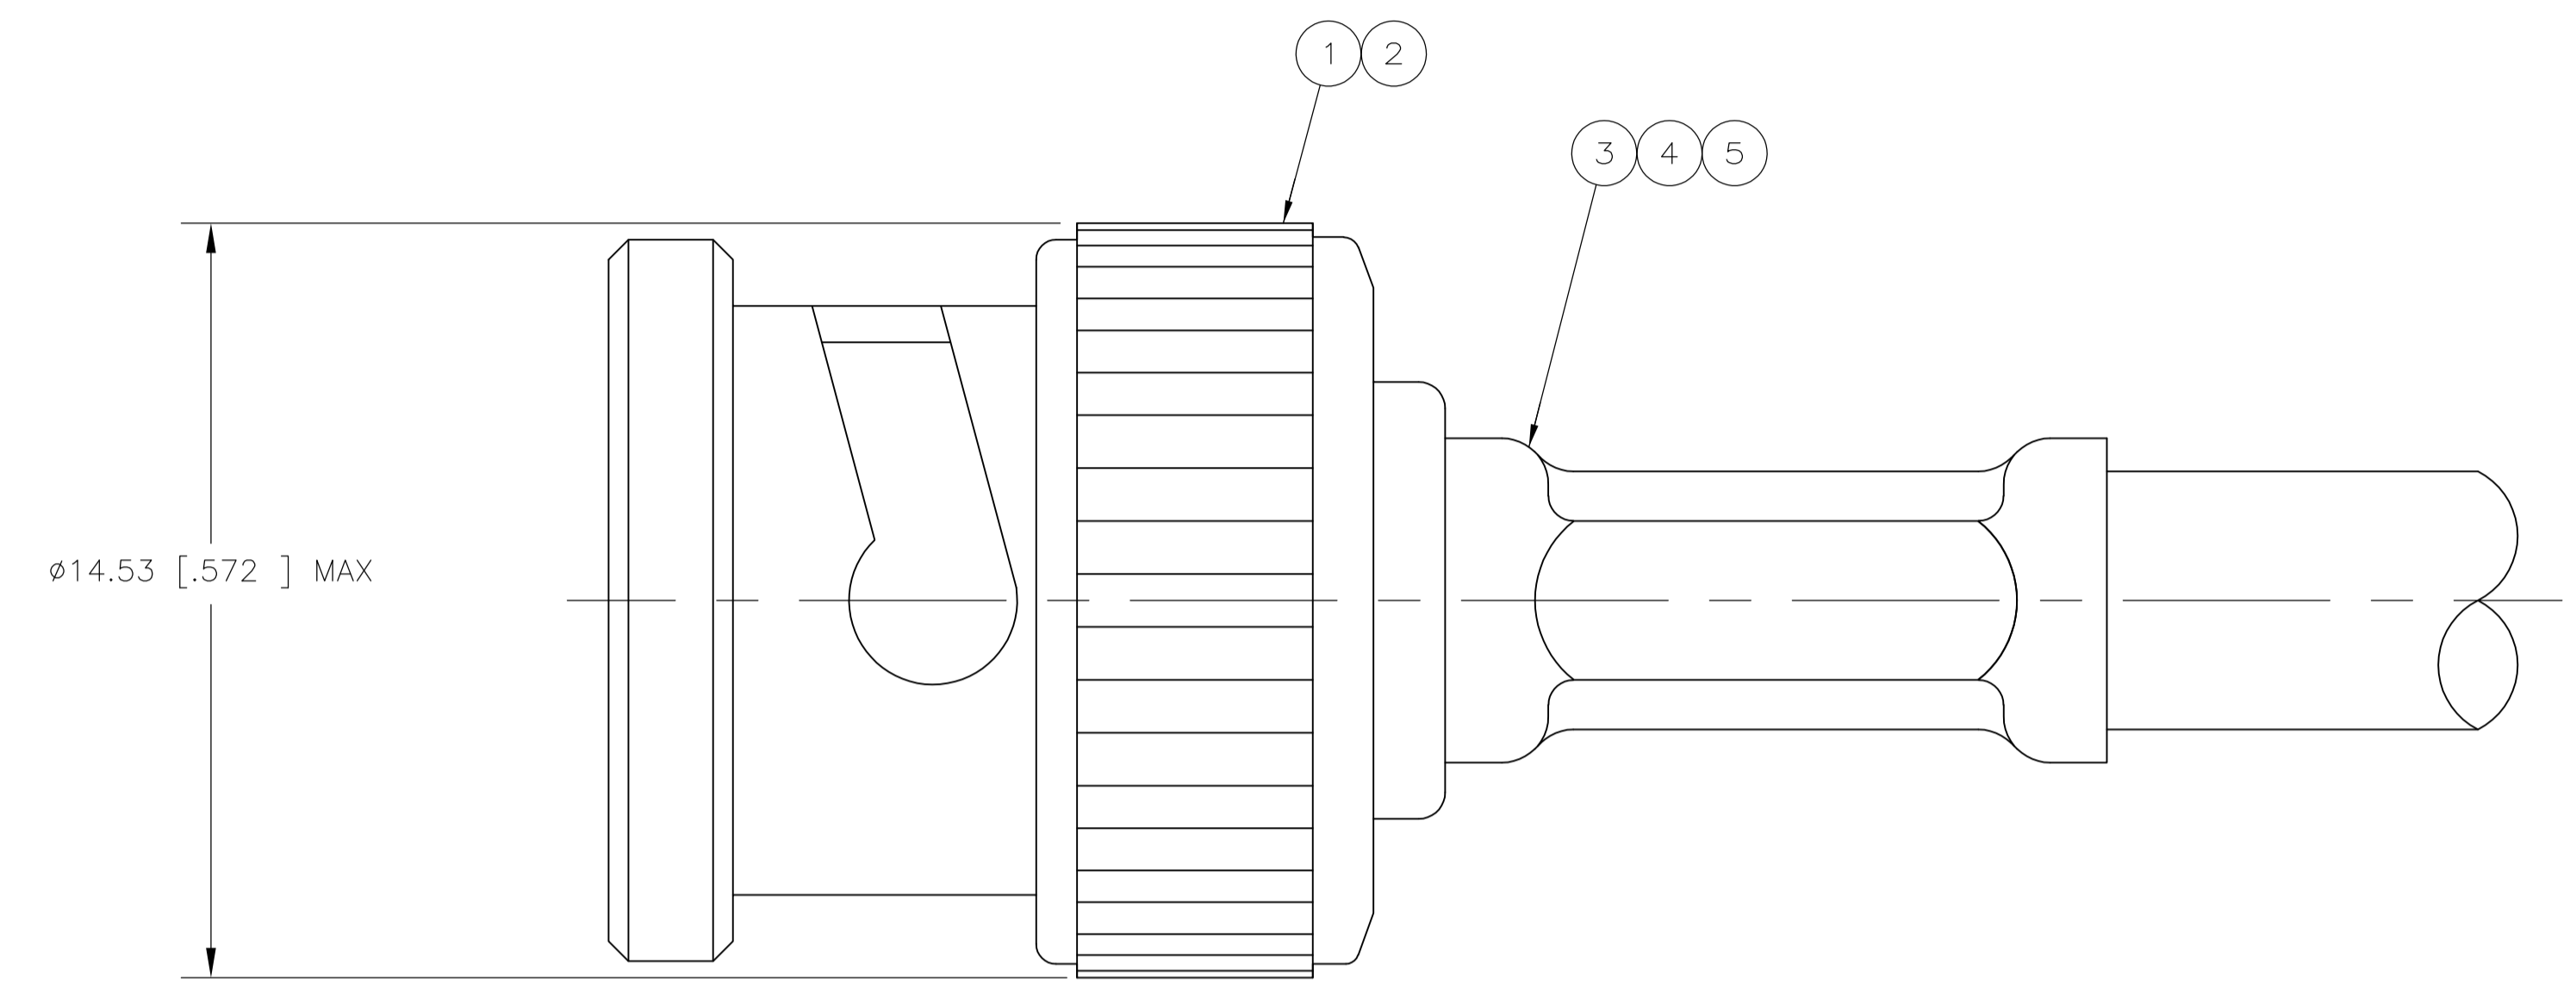

- 1 USE PRO-CRIMPER II: 354940-1
- 2 USE INSTRUCTION SHEET 9766
- 3 SPECIAL PACKAGING: BULK PACKAGE 25 PIECES
- 4 SPECIAL PACKAGING: BULK PACKAGE 100 PIECES

3	AT&T KS 19224 L2 CABLE AND JIS 1.5C-XV	1.07 [.042]	4.52 [.178]	852922-2	227194-2	222001-4	9-413658-2	413657-6	413653-2	9-413589-6
OBSOLETE	JIS 3C-2V	1.07 [.042]	5.41 [.213]	852922-1	-	-	9-221132-4	1-413657-0	413653-5	9-413589-5
OBSOLETE	RG-59 TYPE WITH .031 DIA CENTER CONTACT, BELDEN 9266, 9240 & 9259	1.07 [.042]	6.48 [.255]	852922-1	-	-	9-221132-1	413657-8	413653-1	9-413589-4
OBSOLETE	RG-179/U, 179A/U, 179B/U, 187/U & 187A/U	1.07 [.042]	4.52 [.178]	852922-2	227194-2	222001-4	9-413658-0	413657-6	413653-2	9-413589-3
OBSOLETE	AT&T 734A	1.07 [.042]	6.48 [.255]	852922-1	-	-	9-221132-3	413657-8	413653-4	9-413589-2
OBSOLETE	BELDEN 8218 AND JIS 2.5C-2V	1.07 [.042]	4.52 [.178]	852922-2	-	-	9-221132-6	413657-4	413653-2	9-413589-1
OBSOLETE	RG-59/U, 59A/U & 59B/U	1.07 [.042]	6.48 [.255]	852922-1	-	-	9-221132-1	413657-2	413653-1	9-413589-0
4	CUSTOM CABLE: C/C=Ø.021, DIELECTRIC=Ø.122, JACKET=Ø.173	1.07 [.042]	5.41 [.213]	852922-1	-	-	9-221132-0	1-413657-0	413653-5	2-413589-1
OBSOLETE	MONROSE 8466-3 AND 8299-3	1.07 [.042]	5.41 [.213]	852922-1	-	-	9-221132-0	1-413657-2	413653-5	1-413589-8
4	BELDEN 8218 AND JIS 2.5C-2V	1.07 [.042]	4.52 [.178]	852922-2	-	-	9-221132-6	413657-4	413653-2	1-413589-7
3	BELDEN 8218 AND JIS 2.5C-2V	1.07 [.042]	4.52 [.178]	852922-2	-	-	9-221132-6	413657-4	413653-2	1-413589-6
OBSOLETE	JIS 2.5C-2W	1.07 [.042]	5.41 [.213]	852922-1	-	-	9-221132-0	413657-4	413653-2	1-413589-5
OBSOLETE	JIS 3C-2W	1.07 [.042]	6.48 [.255]	852922-1	-	-	9-221132-9	1-413657-0	413653-6	1-413589-4
OBSOLETE	AT&T KS 19224 L2 CABLE AND JIS 1.5C-XV	1.07 [.042]	4.52 [.178]	852922-2	227194-2	222001-4	9-413658-2	413657-6	413653-2	1-413589-3
OBSOLETE	BELDEN 8281, 9231 & AT&T 728 AND JIS 5C-2V	1.07 [.042]	8.23 [.324]	852922-3	-	-	9-221132-2	413657-8	413653-3	1-413589-2
3	JIS 3C-2V	1.07 [.042]	5.41 [.213]	852922-1	-	-	9-221132-4	1-413657-0	413653-5	1-413589-1
3	AT&T 735A C/C=Ø.016, DIELECTRIC=Ø.077, JACKET=Ø.130	1.07 [.042]	4.52 [.178]	852922-2	-	-	9-413658-2	413657-4	413653-2	1-413589-0
8	RG-59 TYPE WITH .031 DIA CENTER CONTACT, BELDEN 9266, 9240 & 9259	1.07 [.042]	6.48 [.255]	852922-1	-	-	9-221132-1	413657-8	413653-1	413589-9
SUPERSEDED BY 5413589-8	RG-179/U, 179A/U, 179B/U, 187/U & 187A/U	1.07 [.042]	4.52 [.178]	852922-2	227194-2	222001-4	9-413658-0	413657-6	413653-2	413589-8
	AT&T 734A	1.07 [.042]	6.48 [.255]	852922-1	-	-	9-221132-3	413657-8	413653-4	413589-7
	TIMES RG-59/U, DOUBLE BRAID, .270 OD JACKET	1.07 [.042]	8.23 [.324]	852922-3	-	-	9-221132-2	413657-2	413653-1	413589-6
	BELDEN 8281, 9231 & AT&T 728 AND JIS 5C-2V	1.07 [.042]	8.23 [.324]	852922-3	-	-	9-221132-2	413657-8	413653-3	413589-5
OBSOLETE	AT&T KS 19224 L2 CABLE AND JIS 1.5C-XV	1.07 [.042]	4.52 [.178]	852922-2	227194-2	222001-4	9-413658-2	413657-6	413653-2	413589-4
	BELDEN 8218 AND JIS 2.5C-2V	1.07 [.042]	4.52 [.178]	852922-2	-	-	9-221132-6	413657-4	413653-2	413589-3
	RG-59/U, 59A/U & 59B/U	1.07 [.042]	6.48 [.255]	852922-1	-	-	9-221132-1	413657-2	413653-1	413589-2
OBSOLETE	BELDEN 88241	1.07 [.042]	6.48 [.255]	852922-1	-	-	9-413658-3	413657-2	413653-1	413589-1