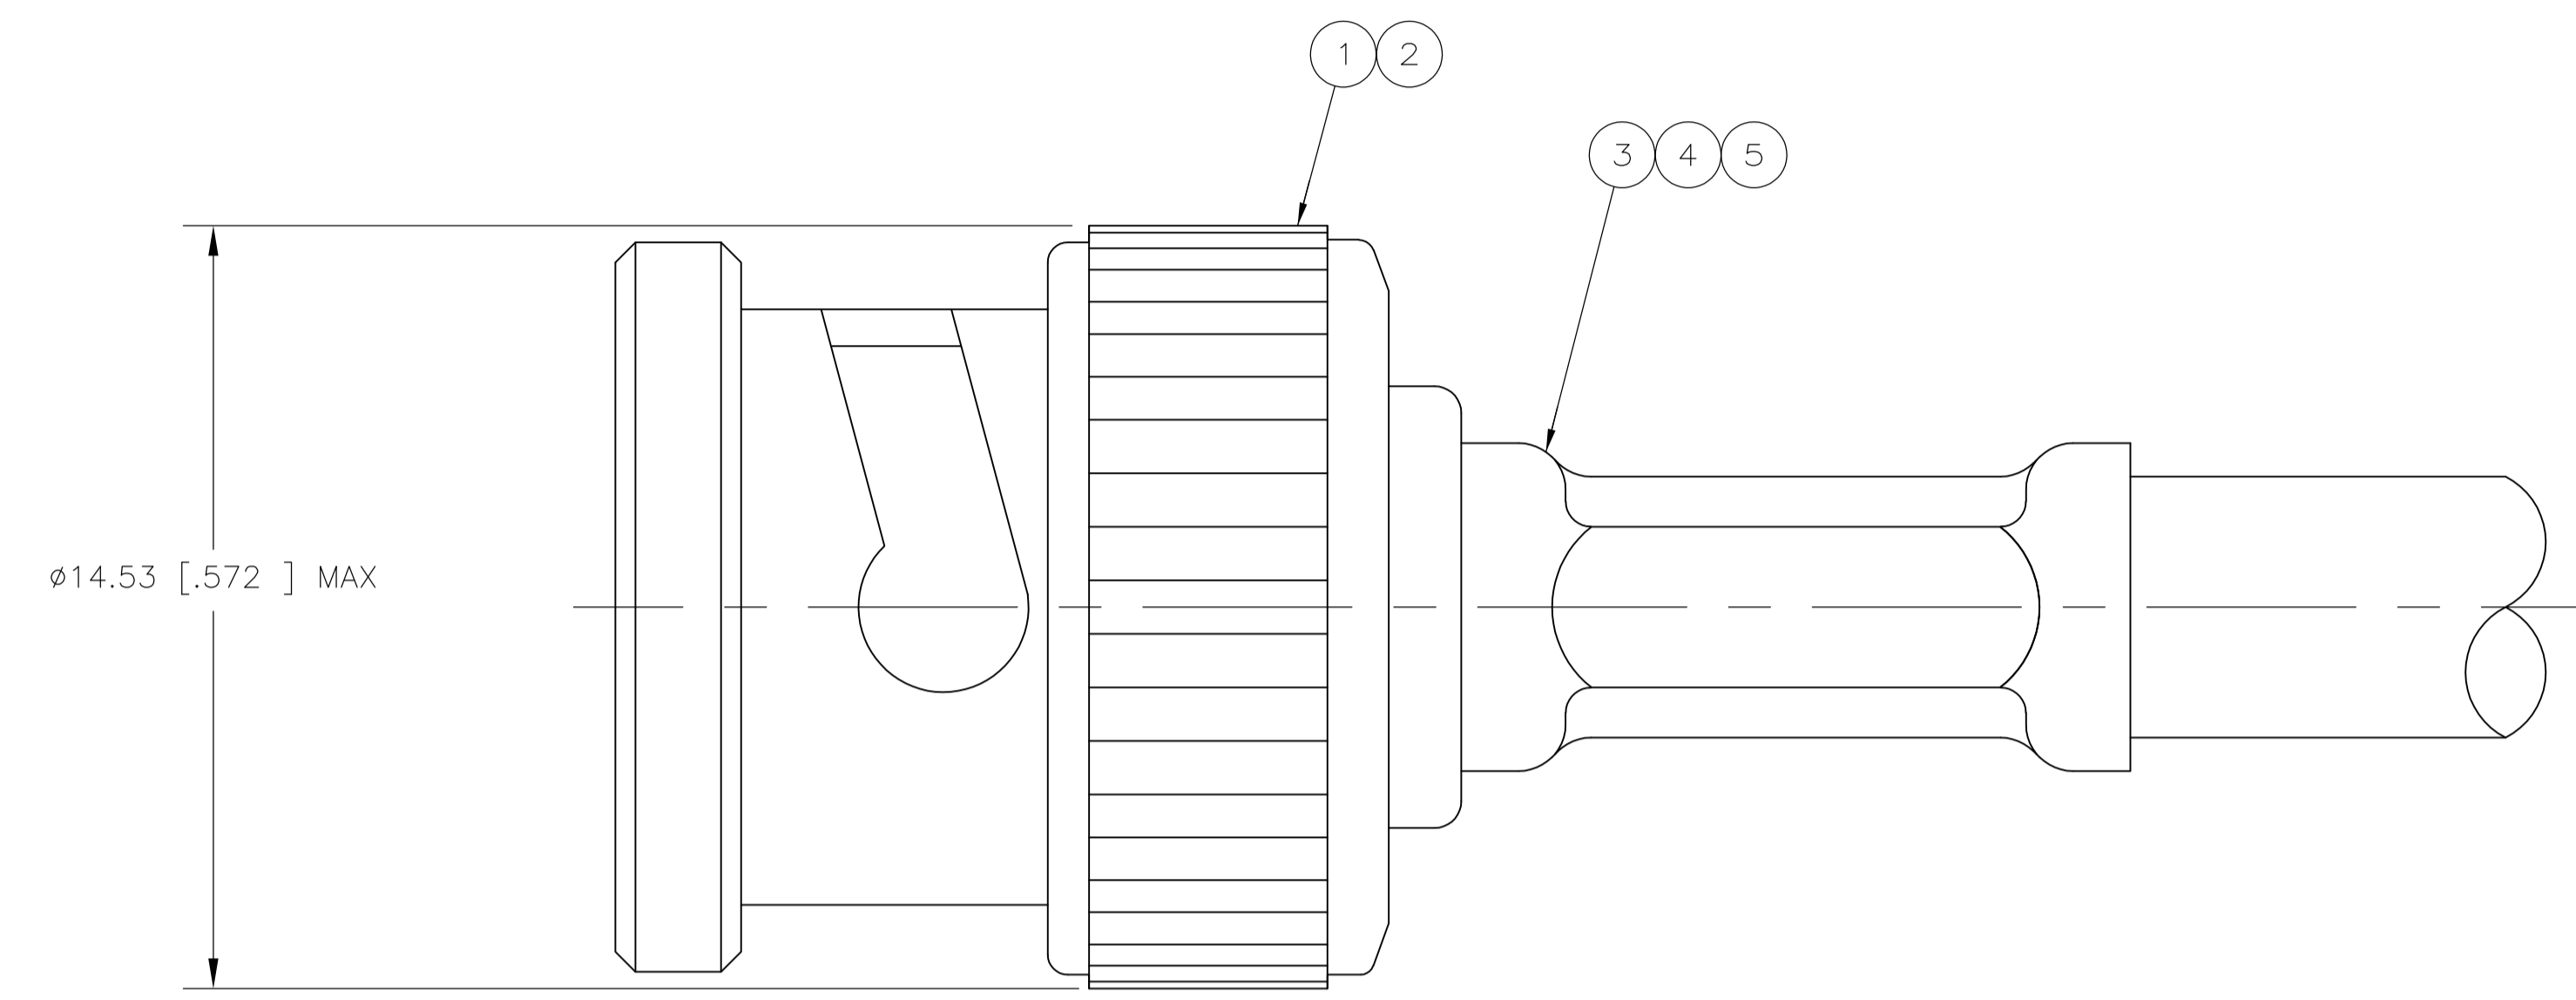

- 1 USE PRO-CRIMPER II: 354940-1
- 2 USE INSTRUCTION SHEET 9766
- 3 SPECIAL PACKAGING: BULK PACKAGE 25 PIECES
- 4 SPECIAL PACKAGING: BULK PACKAGE 100 PIECES

3	AT&T KS 19224 L2 CABLE AND JIS 1.5C-XV	1.07 [.042]	4.52 [.178]	852922-2	227194-2	222001-4	9-413658-2	413657-6	413653-2	9-413589-6
OBSOLETE	JIS 3C-2V	1.07 [.042]	5.41 [.213]	852922-1	-	-	9-221132-4	1-413657-0	413653-5	9-413589-5
OBSOLETE	RG-59 TYPE WITH .031 DIA CENTER CONTACT, BELDEN 9266, 9240 & 9259	1.07 [.042]	6.48 [.255]	852922-1	-	-	9-221132-1	413657-8	413653-1	9-413589-4
OBSOLETE	RG-179/U, 179A/U, 179B/U, 187/U & 187A/U	1.07 [.042]	4.52 [.178]	852922-2	227194-2	222001-4	9-413658-0	413657-6	413653-2	9-413589-3
OBSOLETE	AT&T 734A	1.07 [.042]	6.48 [.255]	852922-1	-	-	9-221132-3	413657-8	413653-4	9-413589-2
OBSOLETE	BELDEN 8218 AND JIS 2.5C-2V	1.07 [.042]	4.52 [.178]	852922-2	-	-	9-221132-6	413657-4	413653-2	9-413589-1
OBSOLETE	RG-59/U, 59A/U & 59B/U	1.07 [.042]	6.48 [.255]	852922-1	-	-	9-221132-1	413657-2	413653-1	9-413589-0
4	CUSTOM CABLE: C/C=Ø.021, DIELECTRIC=Ø.122, JACKET=Ø.173	1.07 [.042]	5.41 [.213]	852922-1	-	-	9-221132-0	1-413657-0	413653-5	2-413589-1
OBSOLETE	MONROSE 8466-3 AND 8299-3	1.07 [.042]	5.41 [.213]	852922-1	-	-	9-221132-0	1-413657-2	413653-5	1-413589-8
4	BELDEN 8218 AND JIS 2.5C-2V	1.07 [.042]	4.52 [.178]	852922-2	-	-	9-221132-6	413657-4	413653-2	1-413589-7
3	BELDEN 8218 AND JIS 2.5C-2V	1.07 [.042]	4.52 [.178]	852922-2	-	-	9-221132-6	413657-4	413653-2	1-413589-6
OBSOLETE	JIS 2.5C-2W	1.07 [.042]	5.41 [.213]	852922-1	-	-	9-221132-0	413657-4	413653-2	1-413589-5
OBSOLETE	JIS 3C-2W	1.07 [.042]	6.48 [.255]	852922-1	-	-	9-221132-9	1-413657-0	413653-6	1-413589-4
OBSOLETE	AT&T KS 19224 L2 CABLE AND JIS 1.5C-XV	1.07 [.042]	4.52 [.178]	852922-2	227194-2	222001-4	9-413658-2	413657-6	413653-2	1-413589-3
OBSOLETE	BELDEN 8281, 9231 & AT&T 728 AND JIS 5C-2V	1.07 [.042]	8.23 [.324]	852922-3	-	-	9-221132-2	413657-8	413653-3	1-413589-2
3	JIS 3C-2V	1.07 [.042]	5.41 [.213]	852922-1	-	-	9-221132-4	1-413657-0	413653-5	1-413589-1
3	AT&T 735A C/C=Ø.016, DIELECTRIC=Ø.077, JACKET=Ø.130	1.07 [.042]	4.52 [.178]	852922-2	-	-	9-413658-2	413657-4	413653-2	1-413589-0
8	RG-59 TYPE WITH .031 DIA CENTER CONTACT, BELDEN 9266, 9240 & 9259	1.07 [.042]	6.48 [.255]	852922-1	-	-	9-221132-1	413657-8	413653-1	413589-9
SUPERSEDED BY 5413589-8	RG-179/U, 179A/U, 179B/U, 187/U & 187A/U	1.07 [.042]	4.52 [.178]	852922-2	227194-2	222001-4	9-413658-0	413657-6	413653-2	413589-8
	AT&T 734A	1.07 [.042]	6.48 [.255]	852922-1	-	-	9-221132-3	413657-8	413653-4	413589-7
	TIMES RG-59/U, DOUBLE BRAID, .270 OD JACKET	1.07 [.042]	8.23 [.324]	852922-3	-	-	9-221132-2	413657-2	413653-1	413589-6
	BELDEN 8281, 9231 & AT&T 728 AND JIS 5C-2V	1.07 [.042]	8.23 [.324]	852922-3	-	-	9-221132-2	413657-8	413653-3	413589-5
OBSOLETE	AT&T KS 19224 L2 CABLE AND JIS 1.5C-XV	1.07 [.042]	4.52 [.178]	852922-2	227194-2	222001-4	9-413658-2	413657-6	413653-2	413589-4
	BELDEN 8218 AND JIS 2.5C-2V	1.07 [.042]	4.52 [.178]	852922-2	-	-	9-221132-6	413657-4	413653-2	413589-3
	RG-59/U, 59A/U & 59B/U	1.07 [.042]	6.48 [.255]	852922-1	-	-	9-221132-1	413657-2	413653-1	413589-2
OBSOLETE	BELDEN 88241	1.07 [.042]	6.48 [.255]	852922-1	-	-	9-413658-3	413657-2	413653-1	413589-1