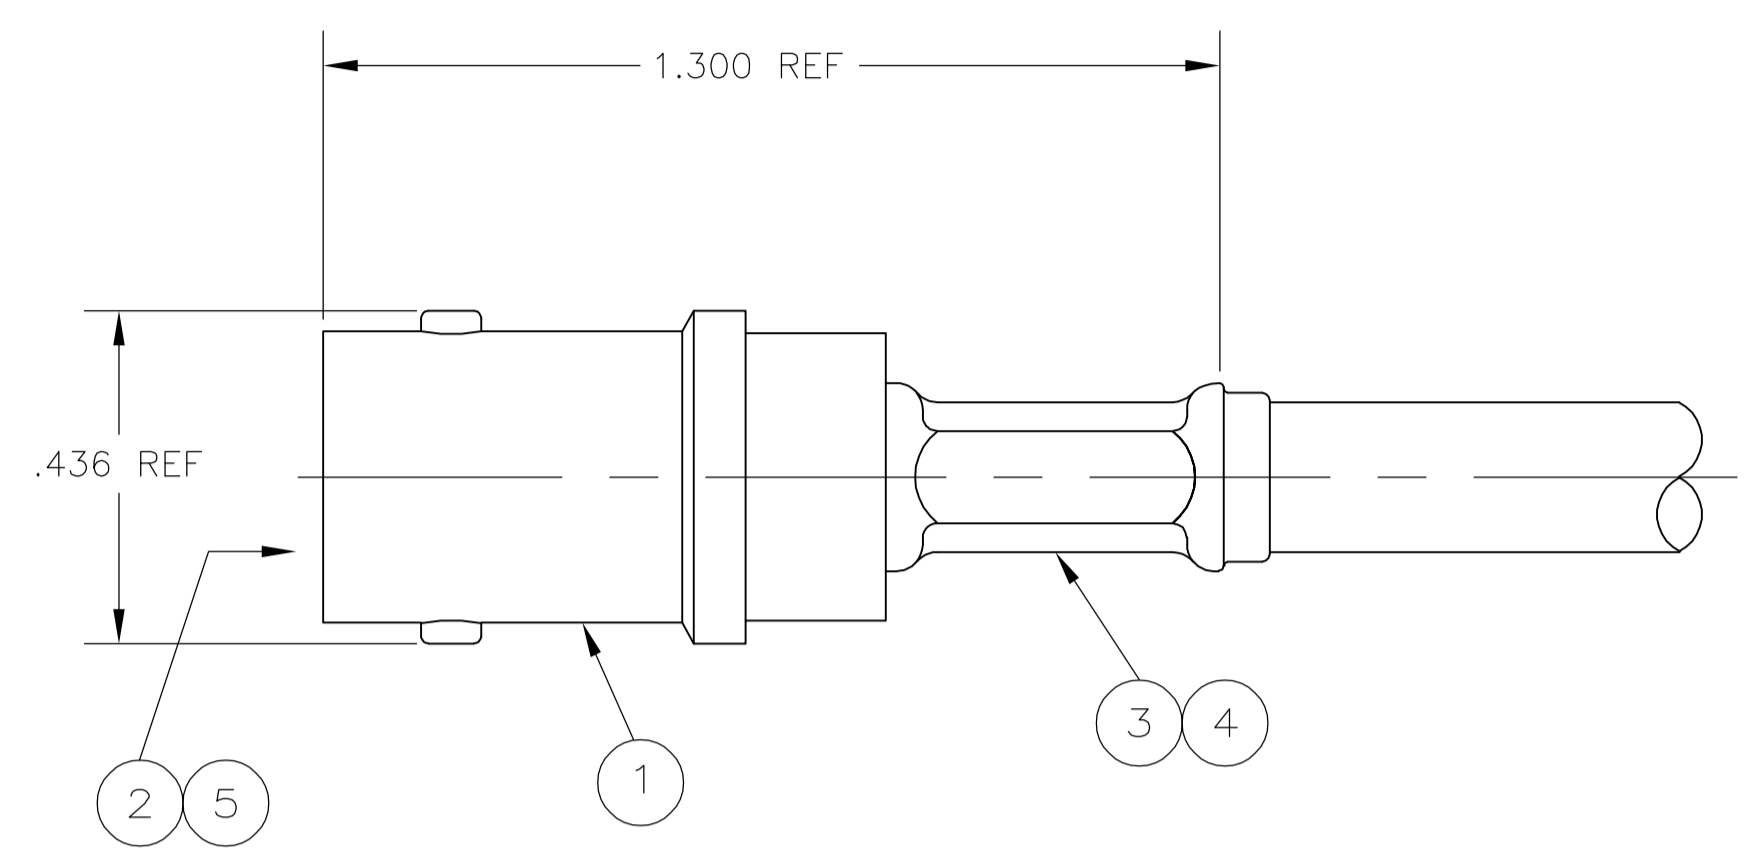

- ① USE WITH HAND TOOL 220190-1
- ② CABLE USED WITHOUT SPACER.
- ③ CABLE USED WITH SPACER.
- ④ BULK PACKAGE
- ⑤. SEE I.S. SHEET 9778

VIEW A

VIEW B

RECOMMENDED STRIP LENGTH

OBSOLETE	BELDEN 89907, 9907 & RG-141	A	.068	.213	58465-3	-	-	9-221132-0	2-413774-5	413780-1	9-413779-1
OBSOLETE	RG-174/U, 188/U & 316/U	B	.068	.178	58465-3	-	21427-2	9-413658-0	1-413774-5	413780-3	9-413779-0
OBSOLETE	BELDEN 89907, 9907 & RG-141	A	.068	.213	58465-3	-	-	9-221132-0	2-413774-5	413780-1	413779-6
OBSOLETE	RG-180 & RG-195	A	.068	.178	58465-3	-	-	9-413658-1	2-413774-0	413780-3	413779-5
OBSOLETE	RG-179U, 179A/U, 179B/U, 187/U & 187A/U	A	.068	.178	58465-3	-	21427-2	9-413658-0	2-413774-0	413780-3	413779-4
△	RG-174/U, 188/U & 316/U	B	.068	.178	58465-3	-	21427-2	9-413658-0	1-413774-5	413780-3	413779-3
OBSOLETE △	RG-59/U, 59A/U, 59B/U, 62/U, 62A/U, 62B/U & BELDEN 88241	A	.068	.255	58465-1	227423-1	-	9-221132-1	1-413774-0	413780-2	413779-2
OBSOLETE	RG-58/U, 58A/U, 58B/U, 58C/U & BELDEN 88240	A	.068	.213	58465-1	-	-	9-221132-0	413774-5	413780-1	413779-1

FOR USE WITH CABLE	VIEW	CONTACT CRIMP (HEX)	FERRULE CRIMP	DIE SET	⑤ SPACER QTY=1	④ TUBING QTY=1	③ FERRULE QTY=1	② CONTACT QTY=1	① JACK ASSEMBLY QTY=1	PART NUMBER
--------------------	------	---------------------	---------------	---------	----------------	----------------	-----------------	-----------------	-----------------------	-------------

Customer Drawing SCALE 4:1 SHEET 1 OF 1 REV G2