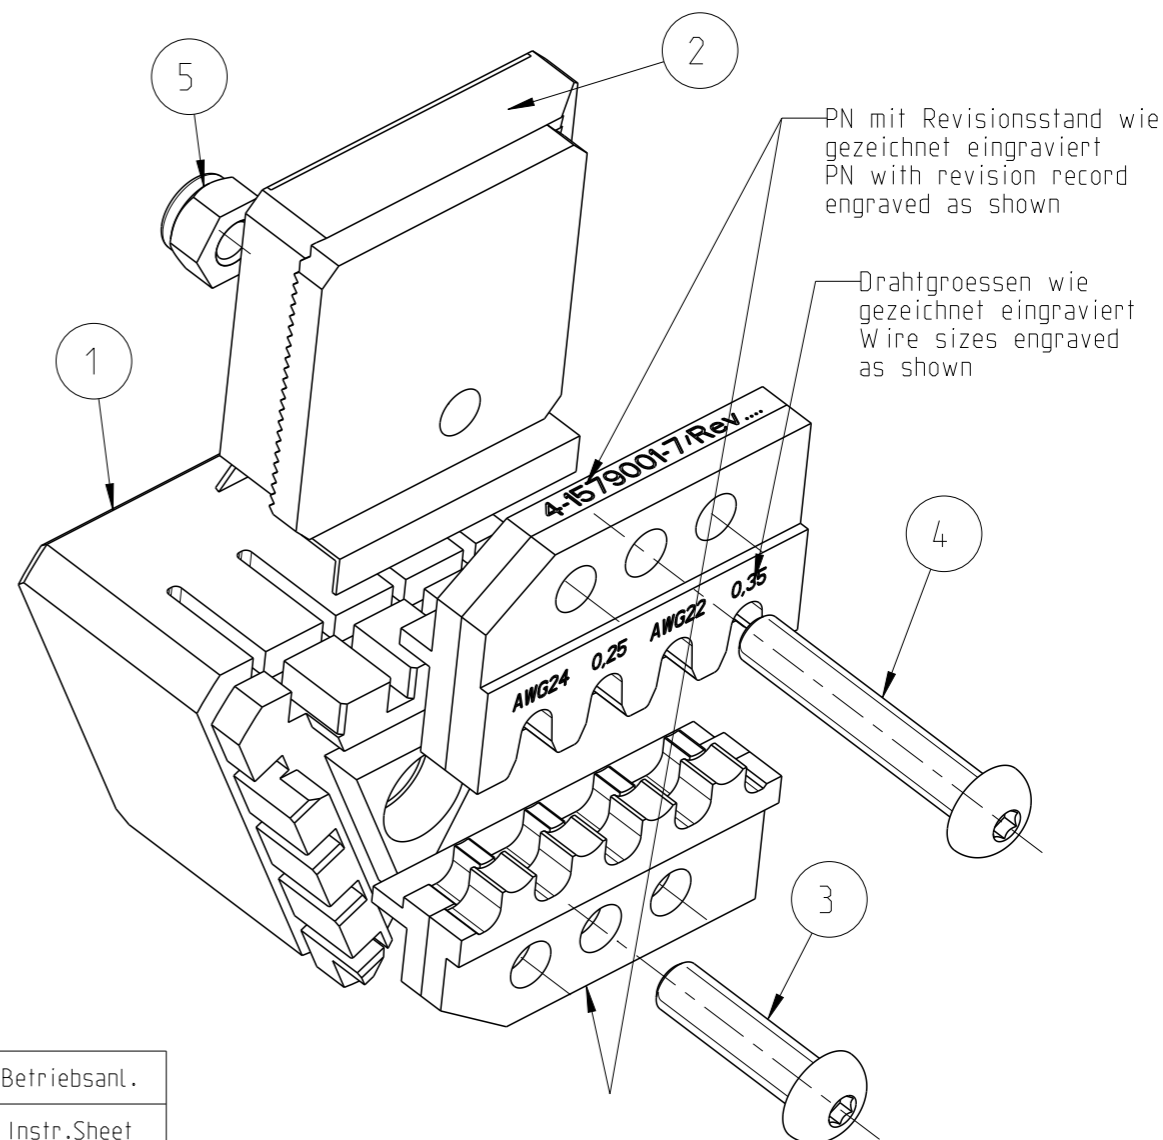

Matrize in Kombination mit Ergocrimp Basishandzange PN 539635-1 verwenden  
 Use die in combination with Ergocrimp basis hand tool PN 539635-1

Matrize im Karton mit Bedienungsanleitung 411-18335 verpackt  
 Die packed in a cardboard with instruction sheet 411-18335