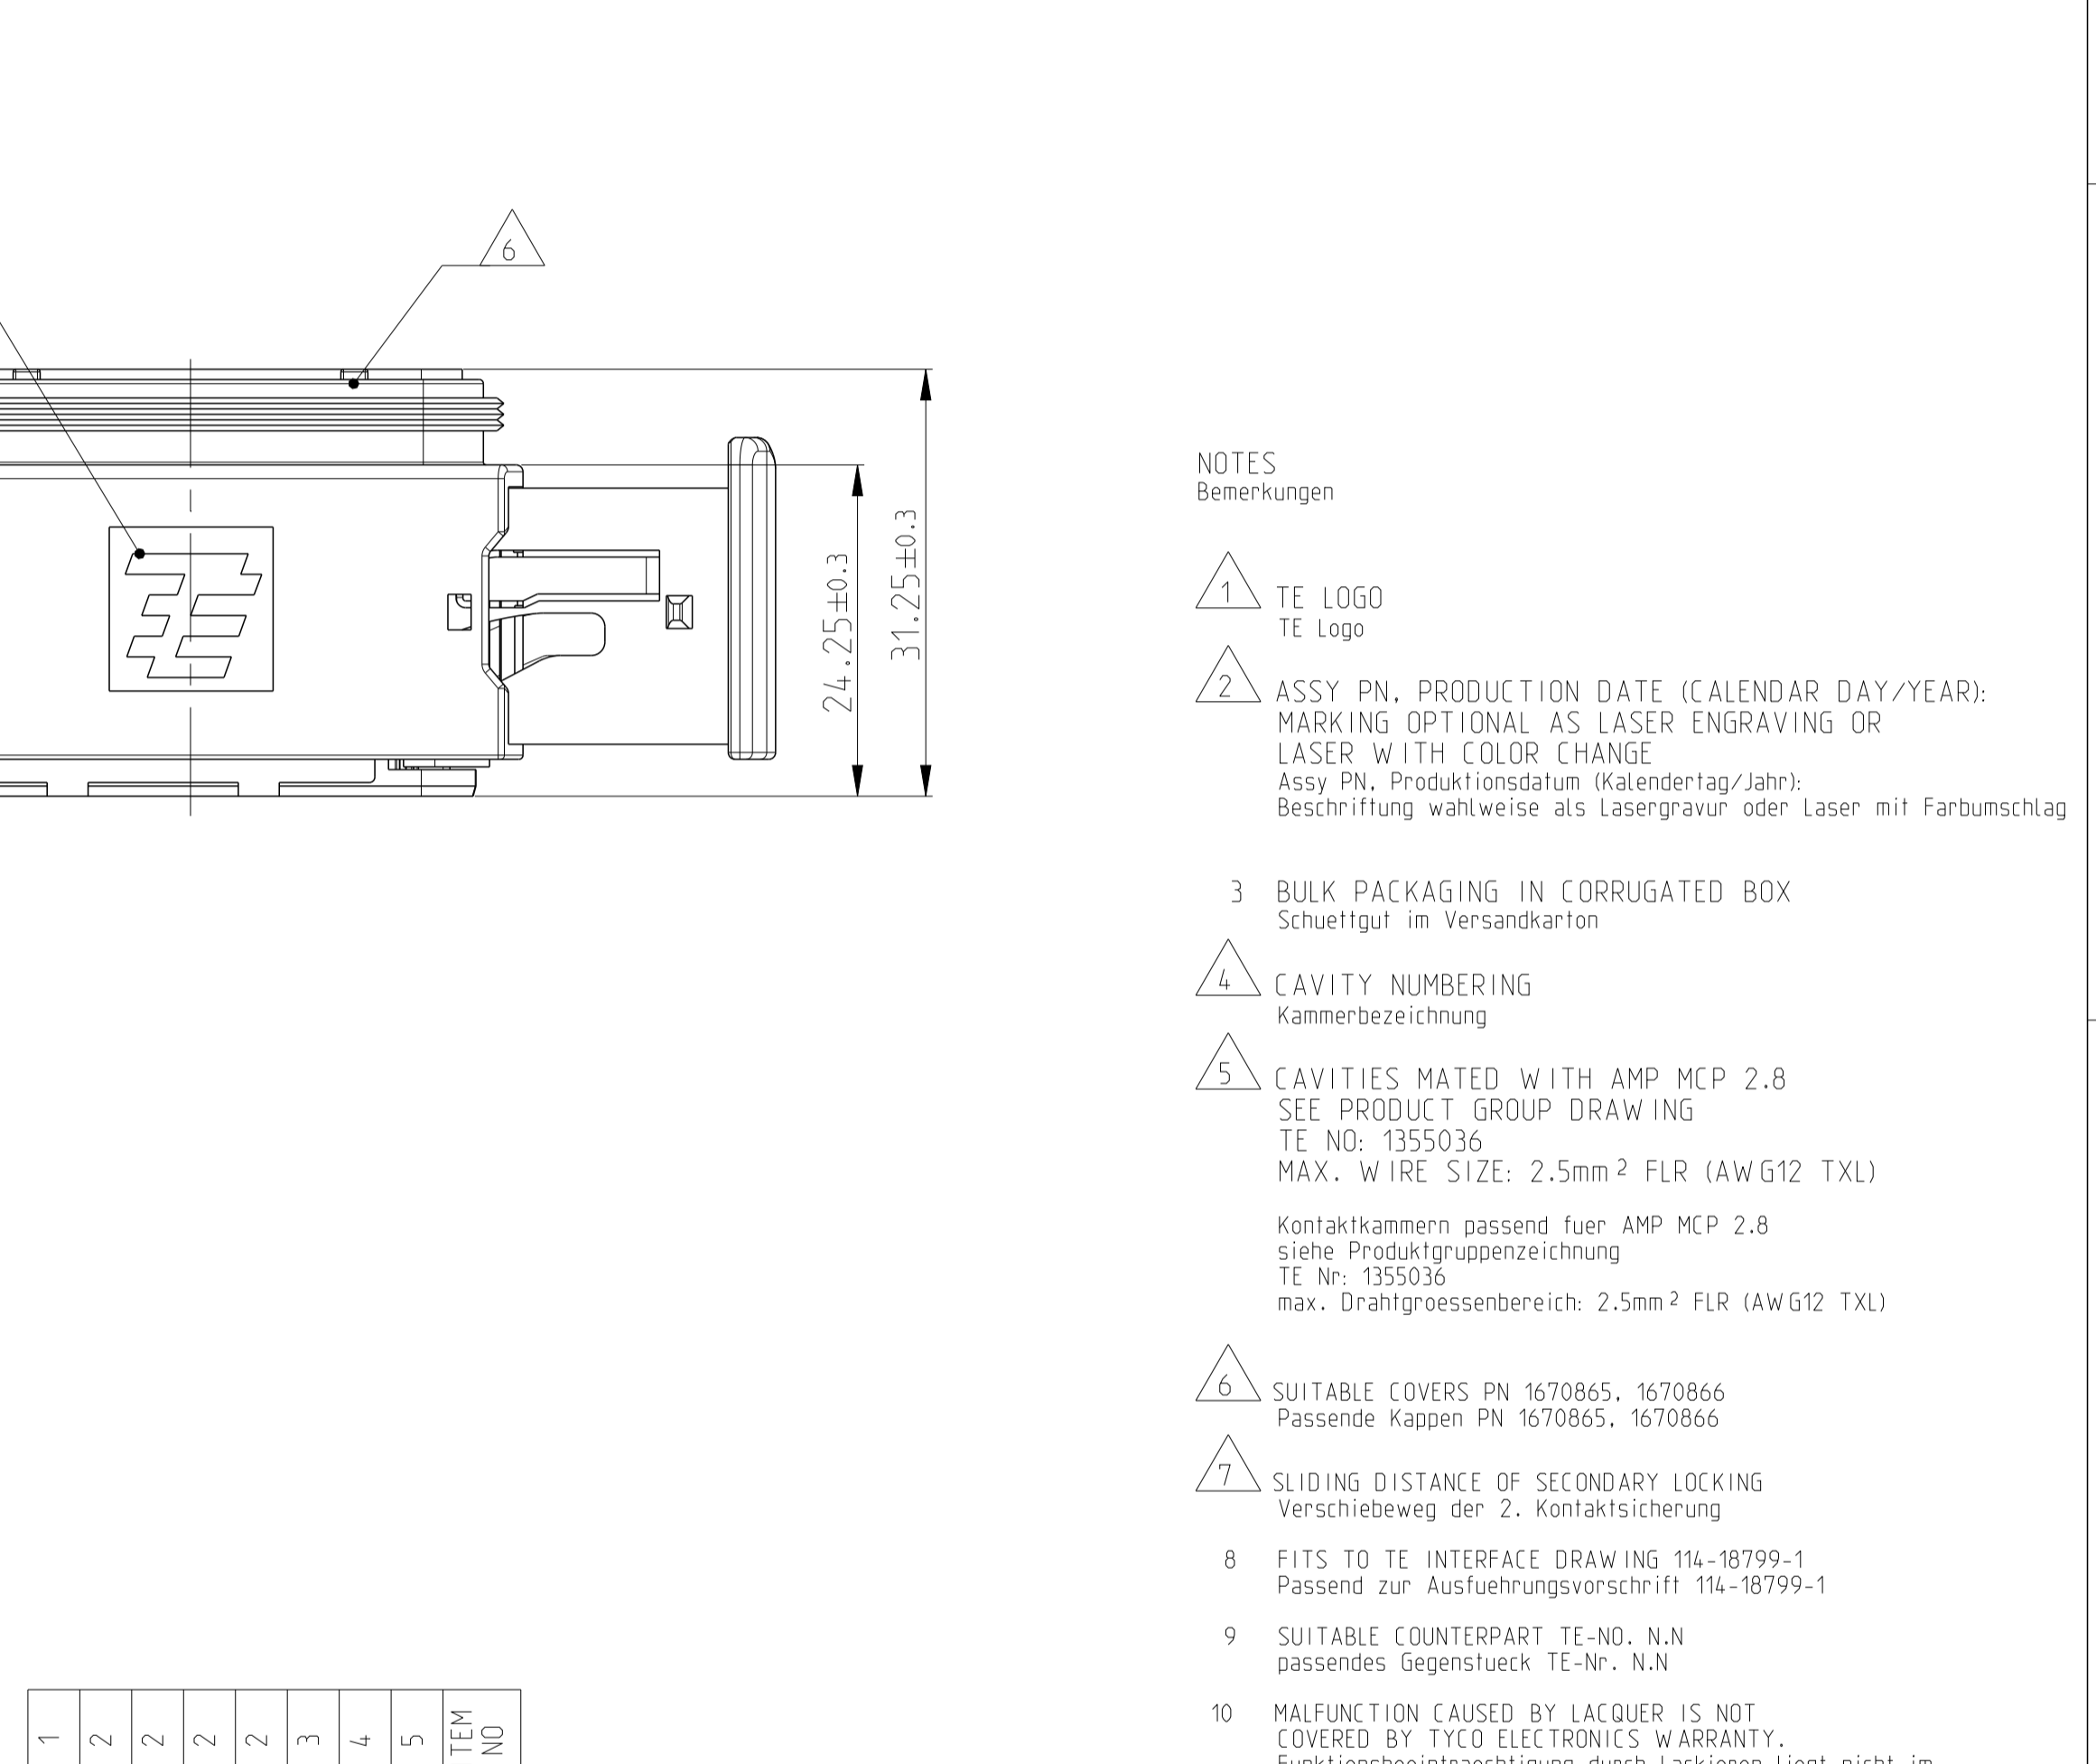

1-1670901-1 AS SHOWN
1-1670901-1 wie gezeigt

REV.	NO. OF POS. Polzahl	CODE Kodierung	COLOUR OF CAVITY BLOCK Farbe des Kammerblocks	QUANTITY Stueck	ITEM NO ASSY
4-1670901-1	J	12	D	BLUE Blau	1
3-1670901-1	J	12	C	GREEN gruen	1
2-1670901-1	J	12	B	GREY grau	1
1-1670901-1	J	12	A	BLACK schwarz	1

ITEM NO	DESCRIPTION	COLOUR	MATERIAL
1	RECEPTACLE HSG Buchsengehäuse	BLACK schwarz	PBT-GF30 / V-0
2	2POS. AMP MCP 2.8 CAVITY BLOCK CODE "A" 2POS. AMP MCP 2.8 Kammerblock Kodierung "A"	BLACK schwarz	PBT-GF30 / V-0
2	2POS. AMP MCP 2.8 CAVITY BLOCK CODE "B" 2POS. AMP MCP 2.8 Kammerblock Kodierung "B"	GREEN gruen	PBT-GF30 / V-0
2	2POS. AMP MCP 2.8 CAVITY BLOCK CODE "C" 2POS. AMP MCP 2.8 Kammerblock Kodierung "C"	GREEN gruen	PBT-GF30 / V-0
2	2POS. AMP MCP 2.8 CAVITY BLOCK CODE "D" 2POS. AMP MCP 2.8 Kammerblock Kodierung "D"	BLUE blau	PBT-GF30 / V-0
3	CONTACT PIN Zweipol. Kontaktsicherung	YELLOW gelb	PBT-GF30 / V-0
4	U-SLIDE U-Schieber	WHITE weiss	MVO
5	SEAL Dichtung	WHITE weiss	MVO