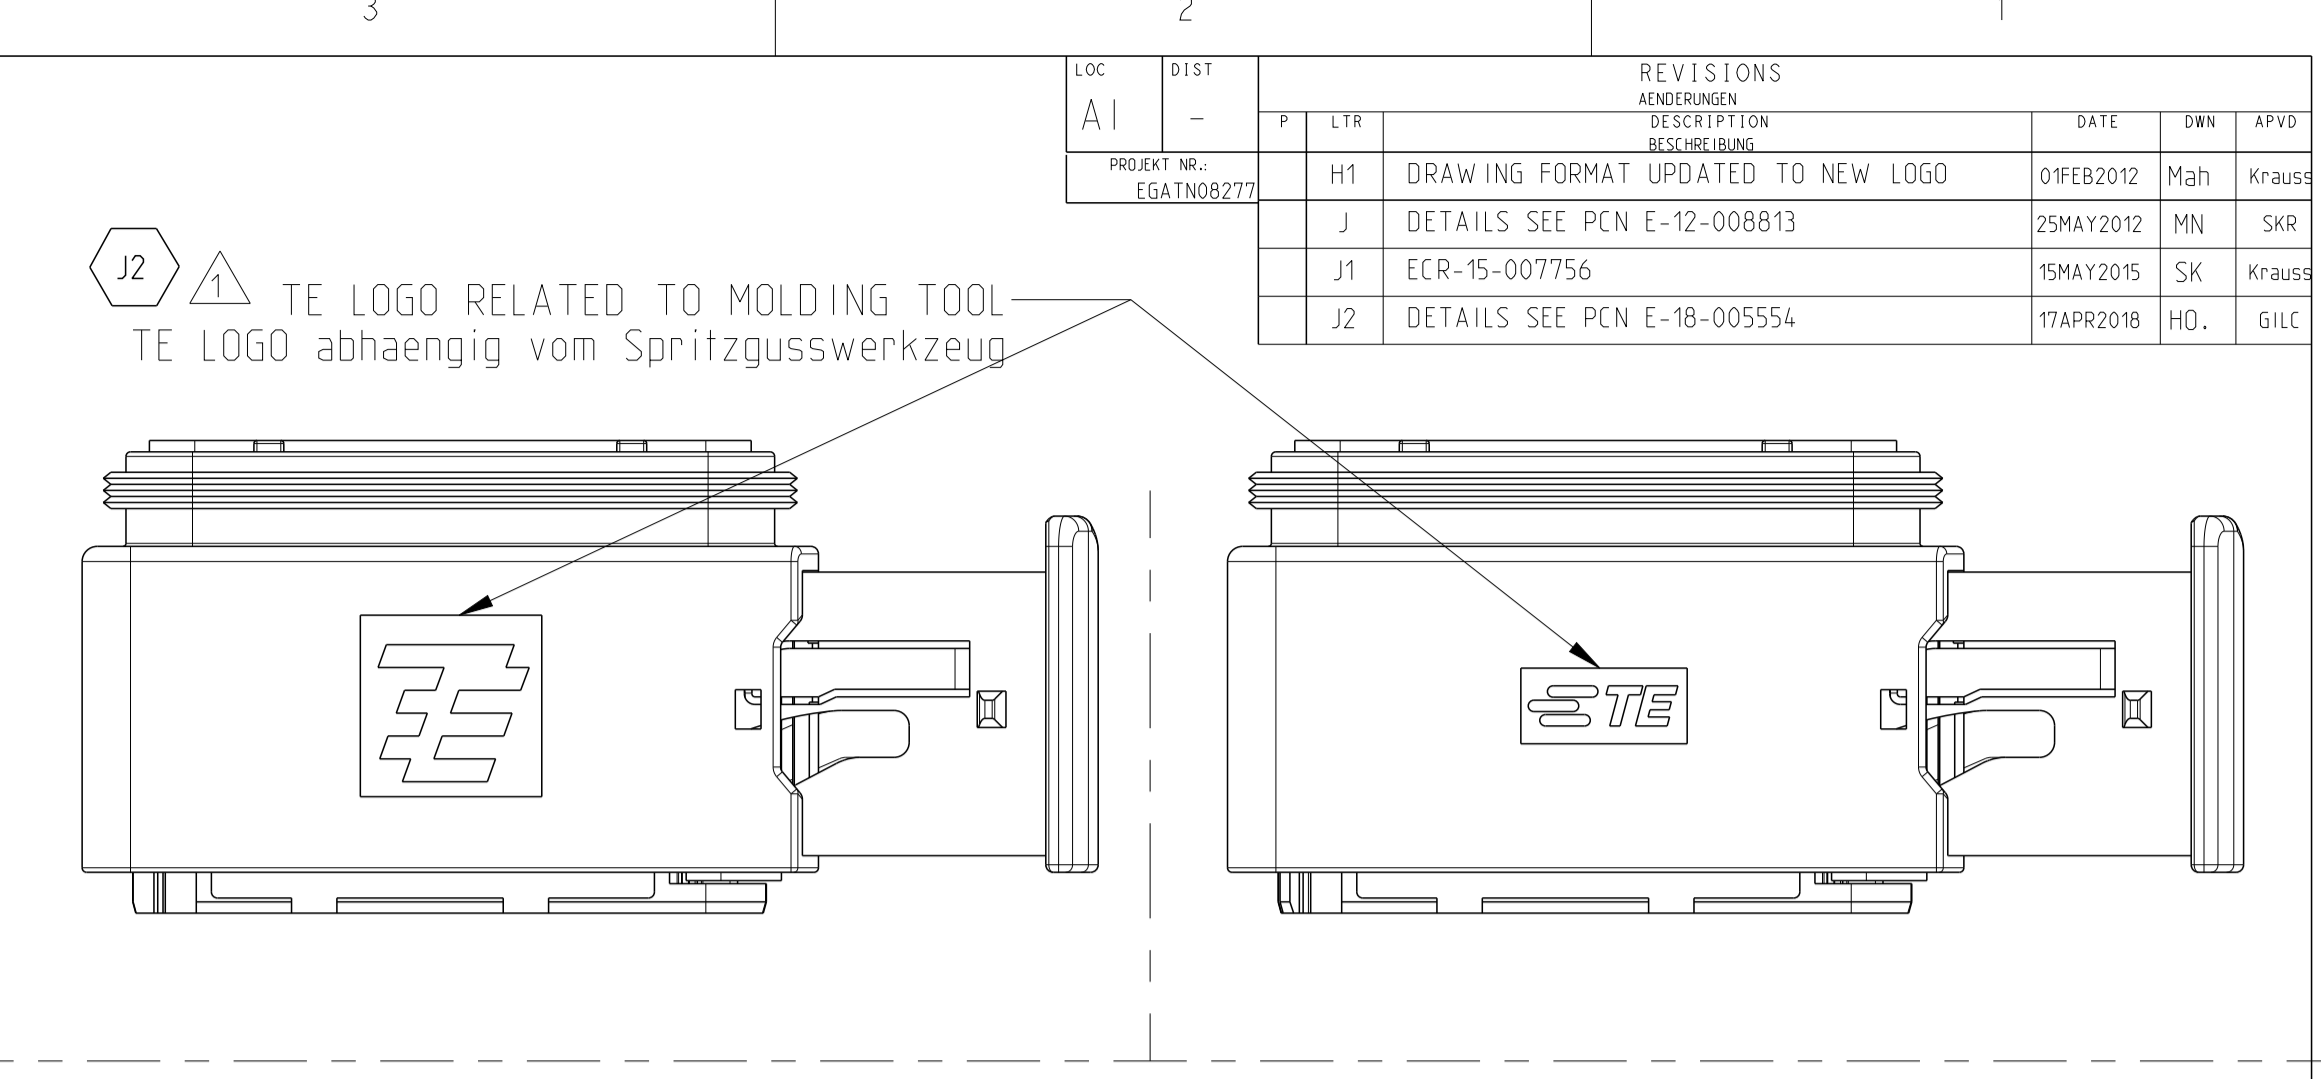

1-1670901-1 AS SHOWN
1-1670901-1 wie gezeigt

REV.	NO. OF POS. Polzahl	CODE Kodierung	COLOUR OF CAVITY BLOCK Farbe des Kammerblocks	QUANTITY Stueck	ITEM NO ASSY
4-1670901-1	J	12	D	BLUE Blau	1
3-1670901-1	J	12	C	GREEN gruen	1
2-1670901-1	J	12	B	GREY grau	1
1-1670901-1	J	12	A	BLACK schwarz	1

ITEM NO	DESCRIPTION	COLOUR	MATERIAL
1	RECEPTACLE HSG Buchsengehäuse	BLACK schwarz	PBT-GF30 / V-0
2	2POS. AMP MCP 2.8 CAVITY BLOCK CODE "A" 2POS. AMP MCP 2.8 Kammerblock Kodierung "A"	BLACK schwarz	PBT-GF30 / V-0
2	2POS. AMP MCP 2.8 CAVITY BLOCK CODE "B" 2POS. AMP MCP 2.8 Kammerblock Kodierung "B"	GREEN gruen	PBT-GF30 / V-0
2	2POS. AMP MCP 2.8 CAVITY BLOCK CODE "C" 2POS. AMP MCP 2.8 Kammerblock Kodierung "C"	GREEN gruen	PBT-GF30 / V-0
2	2POS. AMP MCP 2.8 CAVITY BLOCK CODE "D" 2POS. AMP MCP 2.8 Kammerblock Kodierung "D"	BLUE blau	PBT-GF30 / V-0
3	CONTACT PIN Zweipol. Kontaktsicherung	YELLOW gelb	PBT-GF30 / V-0
4	U-SLIDE U-Schieber	WHITE weiss	MVO
5	SEAL Dichtung	WHITE weiss	MVO