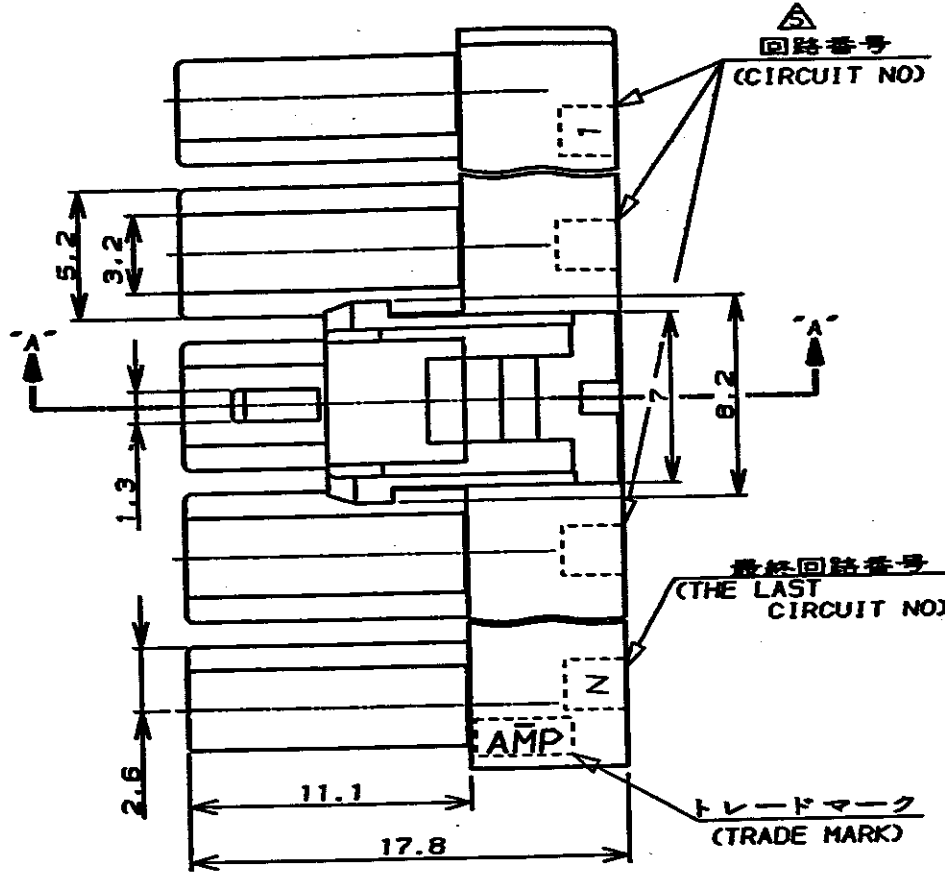

NUMBER C-178842

METRIC 三角錐(3rd ANGLE PROJECTION)

METRIC

単位: mm DIMENSIONS IN MM. DO NOT SCALE PRINT

- 注:
- 1 通用製品規格: 108-5302
 - 2 通用コンタクト型番: リセコンタクト
175151-□ (φ26-φ22AWG)
175152-□ (φ16-φ20AWG)
 - 3 嵌合相手側製品型番:
6.2mmピッチヘッダアッセンブリ (Vタイプ)
□-178841-□
- △ 最終回路NO. 部のみ通用 (キーイング)
- △ 回路NO. 3極 1,3のみ
4極 1,4のみ
6極 1,2,3,4,5,6
9極 1,2,3,4,6,7,8,9のみ
- △ 材料 6/6ナイロン (UL94V-0)
トラッキングインテックス (CTI) 500<TI

- NOTES:
- 1. PRODUCT SPEC: 108-5302
 - 2. APPLICABLE CONTACT P/N: 175151-□ (φ26-φ22AWG)
175152-□ (φ16-φ20AWG)
 - 3. MATING CONN. P/N: TAB HEADER ASS'Y (V TYPE)
□-178841-□
- △ KEYING POSITION (THE LAST CIRCUIT)
- △ CIRCUIT NO. 3 POS. 1,3 ONLY
4 POS. 1,4 ONLY
6 POS. 1,2,3,4,5,6
9 POS. 1,2,3,4,6,7,8,9 ONLY
- △ MATERIAL 6/6NYLON (UL94V-0), CTI 500<TI