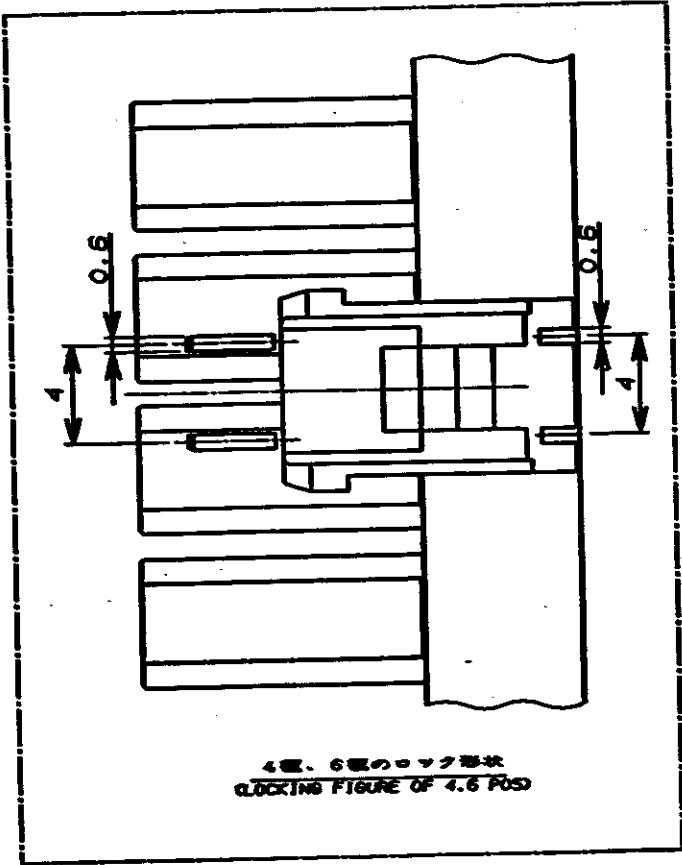

NUMBER C-178842

METRIC 三角錐(3rd ANGLE PROJECTION)

METRIC

単位: mm DIMENSIONS IN MM. DO NOT SCALE PRINT

- 注:
- 1 通用製品規格: 108-5302
 - 2 通用コンタクト型番: リセコンタクト
175151-□ (φ26-φ22AWG)
175152-□ (φ16-φ20AWG)
 - 3 嵌合相手側製品型番:
6.2mmピッチヘッダアッセンブリ (Vタイプ)
□-178841-□
- △ 最終回路NO. 部のみ通用 (キーイング)
- △ 回路NO. 3極 1,3のみ
4極 1,4のみ
6極 1,2,3,4,5,6
9極 1,2,3,4,6,7,8,9のみ
- △ 材料 6/6ナイロン (UL94V-0)
トラッキングインテックス (CTI) 500<TI

- NOTES:
- 1. PRODUCT SPEC: 108-5302
 - 2. APPLICABLE CONTACT P/N: 175151-□ (φ26-φ22AWG)
175152-□ (φ16-φ20AWG)
 - 3. MATING CONN. P/N: TAB HEADER ASS'Y (V TYPE)
□-178841-□
- △ KEYING POSITION (THE LAST CIRCUIT)
- △ CIRCUIT NO. 3 POS. 1,3 ONLY
4 POS. 1,4 ONLY
6 POS. 1,2,3,4,5,6
9 POS. 1,2,3,4,6,7,8,9 ONLY
- △ MATERIAL 6/6NYLON (UL94V-0), CTI 500<TI