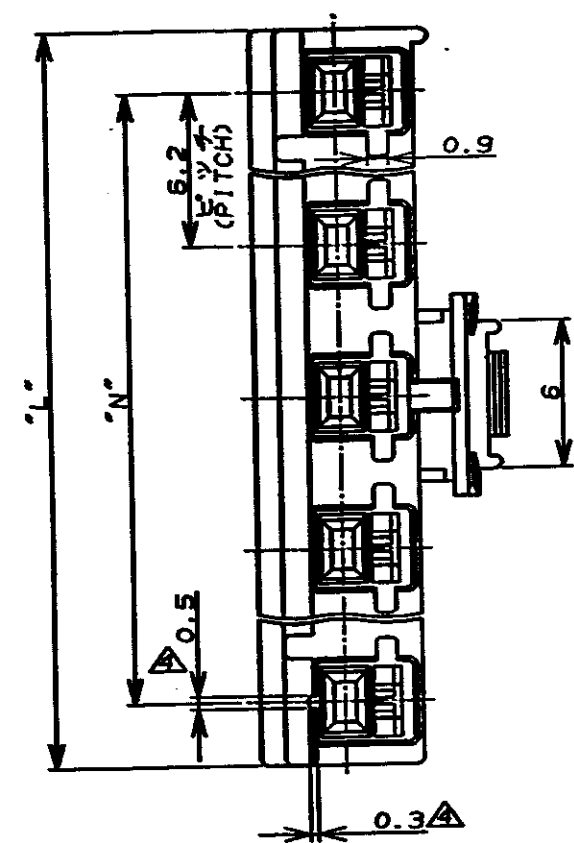

NUMBER C-178842

METRIC 三角錐(3rd ANGLE PROJECTION)

METRIC

単位: mm DIMENSIONS IN MM. DO NOT SCALE PRINT

- 注:
- 1 通用製品規格: 108-5302
 - 2 通用コンタクト型番: リセコンタクト
175151-□ (φ26-φ22AWG)
175152-□ (φ16-φ20AWG)
 - 3 嵌合相手側製品型番:
6.2mmピッチヘッダアッセンブリ (Vタイプ)
□-178841-□
- △ 最終回路NO. 部のみ通用 (キーイング)
- △ 回路NO. 3極 1,3のみ
4極 1,4のみ
6極 1,2,3,4,5,6
9極 1,2,3,4,6,7,8,9のみ
- △ 材料 6/6ナイロン (UL94V-0)
トラッキングインテックス (CTI) 500<TI

- NOTES:
- 1. PRODUCT SPEC: 108-5302
 - 2. APPLICABLE CONTACT P/N: 175151-□ (φ26-φ22AWG)
175152-□ (φ16-φ20AWG)
 - 3. MATING CONN. P/N: TAB HEADER ASS'Y (V TYPE)
□-178841-□
- △ KEYING POSITION (THE LAST CIRCUIT)
- △ CIRCUIT NO. 3 POS. 1,3 ONLY
4 POS. 1,4 ONLY
6 POS. 1,2,3,4,5,6
9 POS. 1,2,3,4,6,7,8,9 ONLY
- △ MATERIAL 6/6NYLON (UL94V-0), CTI 500<TI