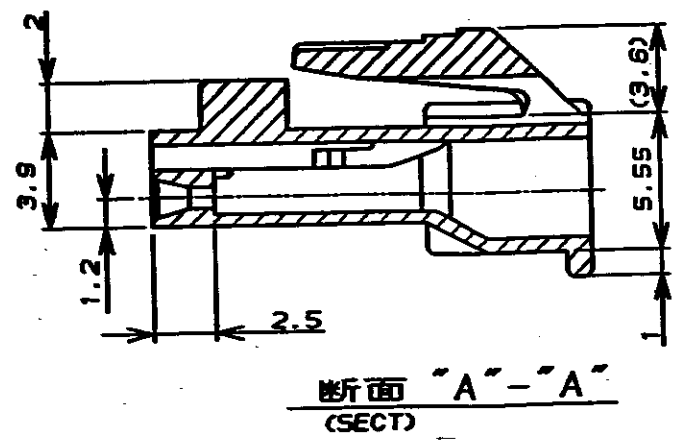

NUMBER C-178842

METRIC 三角錐(3rd ANGLE PROJECTION)

METRIC

単位: mm DIMENSIONS IN MM. DO NOT SCALE PRINT

- 注:
- 1 通用製品規格: 108-5302
 - 2 通用コンタクト型番: リセコンタクト
175151-□ (φ26-φ22AWG)
175152-□ (φ16-φ20AWG)
 - 3 嵌合相手側製品型番:
6.2mmピッチヘッダアッセンブリ (Vタイプ)
□-178841-□
- △ 最終回路NO. 部のみ通用 (キーイング)
- △ 回路NO. 3極 1,3のみ
4極 1,4のみ
6極 1,2,3,4,5,6
9極 1,2,3,4,6,7,8,9のみ
- △ 材料 6/6ナイロン (UL94V-0)
トラッキングインテックス (CTI) 500<TI

- NOTES:
- 1. PRODUCT SPEC: 108-5302
 - 2. APPLICABLE CONTACT P/N: 175151-□ (φ26-φ22AWG)
175152-□ (φ16-φ20AWG)
 - 3. MATING CONN. P/N: TAB HEADER ASS'Y (V TYPE)
□-178841-□
- △ KEYING POSITION (THE LAST CIRCUIT)
- △ CIRCUIT NO. 3 POS. 1,3 ONLY
4 POS. 1,4 ONLY
6 POS. 1,2,3,4,5,6
9 POS. 1,2,3,4,6,7,8,9 ONLY
- △ MATERIAL 6/6NYLON (UL94V-0), CTI 500<TI