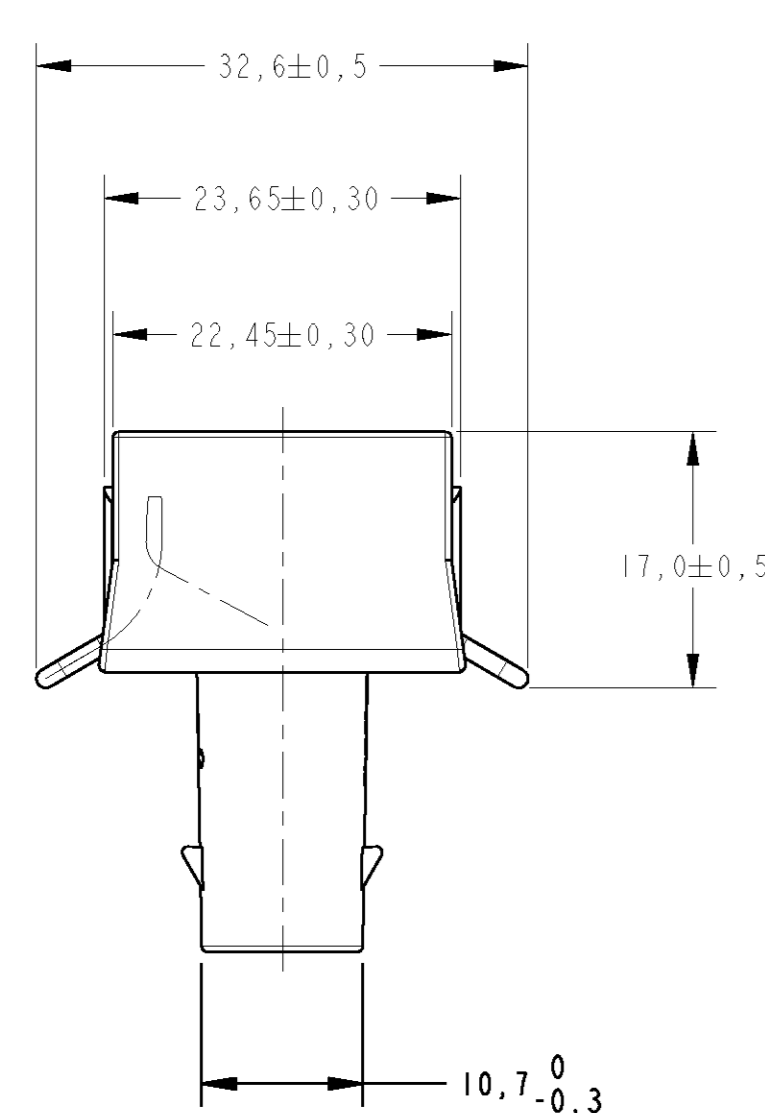

- (A) - OLHAR DESENHO RESTRITO.
- (A) - EMBALADO 1800 PEÇAS NA CAIXA.
- SEE RESTRICT DRAWING.
- PACKAGING IN CARTON BOX: QTY 1800 PIECES.

GRAVAÇÃO MARKING	
LOGOTIPO AMP	AMP LOGO
CÓDIGO PAÍS PRODUTOR	MANUFACTURER COUNTRY CODE
NOMENCLATURA MATERIAL	MATERIAL NOMENCLATURE
NÚMERO COMPONENTE AMP	AMP COMPONENT NUMBER
NÚMERO CAVIDADE	CAVITY NUMBER
PAÍS PRODUTOR	MANUFACTURER COUNTRY

REQ. PER ASSY	ITEM	DESCRIPTION	MATERIAL	FINISH
3	1	CONNECTOR SEAL	SILICONE	NATURAL
2	2	SPRING	AÇO INOXIDÁVEL / SST	-
1	3	HSG., I POSN., STD POWER TIMER	PA 6.6 + 25% FV/GF	PRETO / BLACK

DIMENSIONS: mm 		TOLERANCES UNLESS OTHERWISE SPECIFIED: 0 PLC ± 1 PLC ±0.3 2 PLC ± 3 PLC ± 4 PLC ± ANGLES ± FINISH SEE TABLE		DWN M.R. BRIZ 03FEB99 CHK M.L. OGAWA 03FEB99 APVD P.R. SILVA 03FEB99 PRODUCT SPEC - APPLICATION SPEC - WEIGHT -		tyco Electronics TYCO ELECTRONICS do Brasil LTDA. Sao Paulo, Brasil	
MATERIAL SEE TABLE		CUSTOMER DRAWING		NAME HSG. ASSY., 1 POSN., STD. POWER TIMER SIZE A2 CAGE CODE 00779 DRAWING NO. 493725 RESTRICTED TO -		SCALE 2:1 SHEET 1 OF 1 REV A	