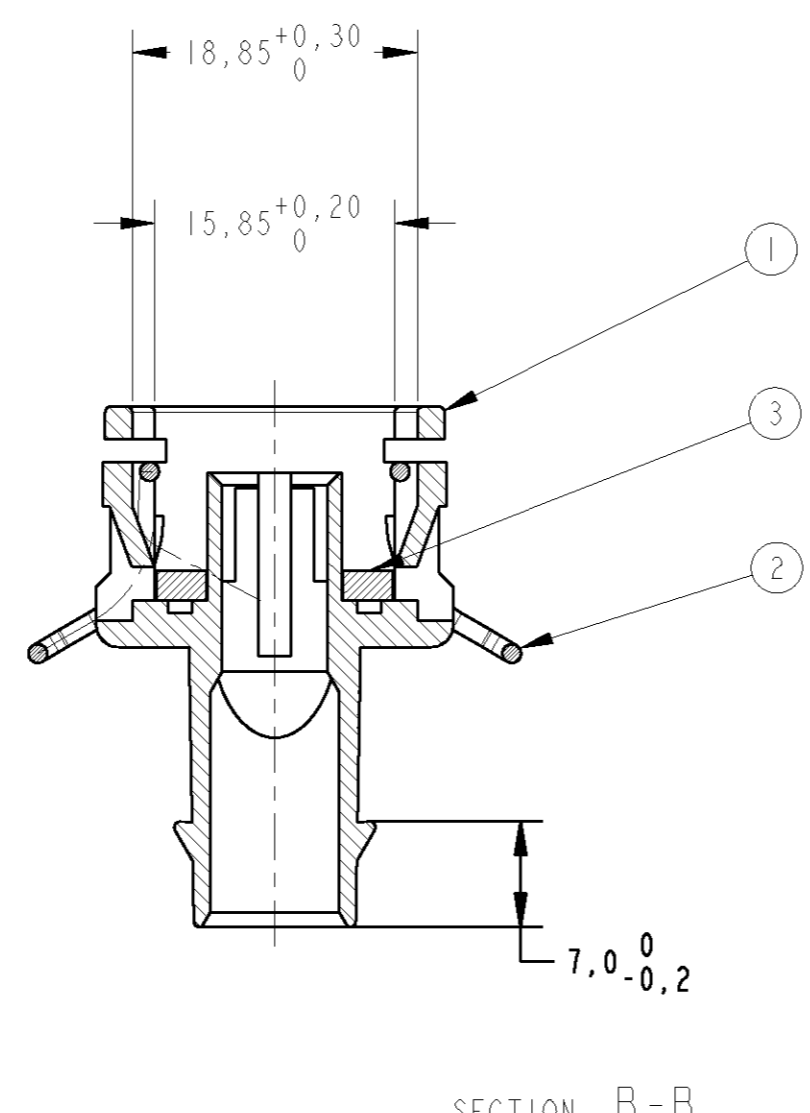

- (A) - OLHAR DESENHO RESTRITO.
- (A) - EMBALADO 1800 PEÇAS NA CAIXA.
- SEE RESTRICT DRAWING.
- PACKAGING IN CARTON BOX: QTY 1800 PIECES.

GRAVAÇÃO MARKING	
LOGOTIPO AMP	AMP LOGO
CÓDIGO PAÍS PRODUTOR	MANUFACTURER COUNTRY CODE
NOMENCLATURA MATERIAL	MATERIAL NOMENCLATURE
NÚMERO COMPONENTE AMP	AMP COMPONENT NUMBER
NÚMERO CAVIDADE	CAVITY NUMBER
PAÍS PRODUTOR	MANUFACTURER COUNTRY

REQ. PER ASSY	ITEM	DESCRIPTION	MATERIAL	FINISH
3	1	CONNECTOR SEAL	SILICONE	NATURAL
2	2	SPRING	AÇO INOXIDÁVEL / SST	-
1	3	HSG., I POSN., STD POWER TIMER	PA 6.6 + 25% FV/GF	PRETO / BLACK

DIMENSIONS: mm 		TOLERANCES UNLESS OTHERWISE SPECIFIED: 0 PLC ± 1 PLC ±0.3 2 PLC ± 3 PLC ± 4 PLC ± ANGLES ± FINISH SEE TABLE		DWN M.R. BRIZ 03FEB99 CHK M.L. OGAWA 03FEB99 APVD P.R. SILVA 03FEB99 PRODUCT SPEC - APPLICATION SPEC - WEIGHT -		tyco Electronics TYCO ELECTRONICS do Brasil LTDA. Sao Paulo, Brasil	
MATERIAL SEE TABLE		CUSTOMER DRAWING		NAME HSG. ASSY., 1 POSN., STD. POWER TIMER SIZE A2 CAGE CODE 00779 DRAWING NO. 493725 RESTRICTED TO -		SCALE 2:1 SHEET 1 OF 1 REV A	