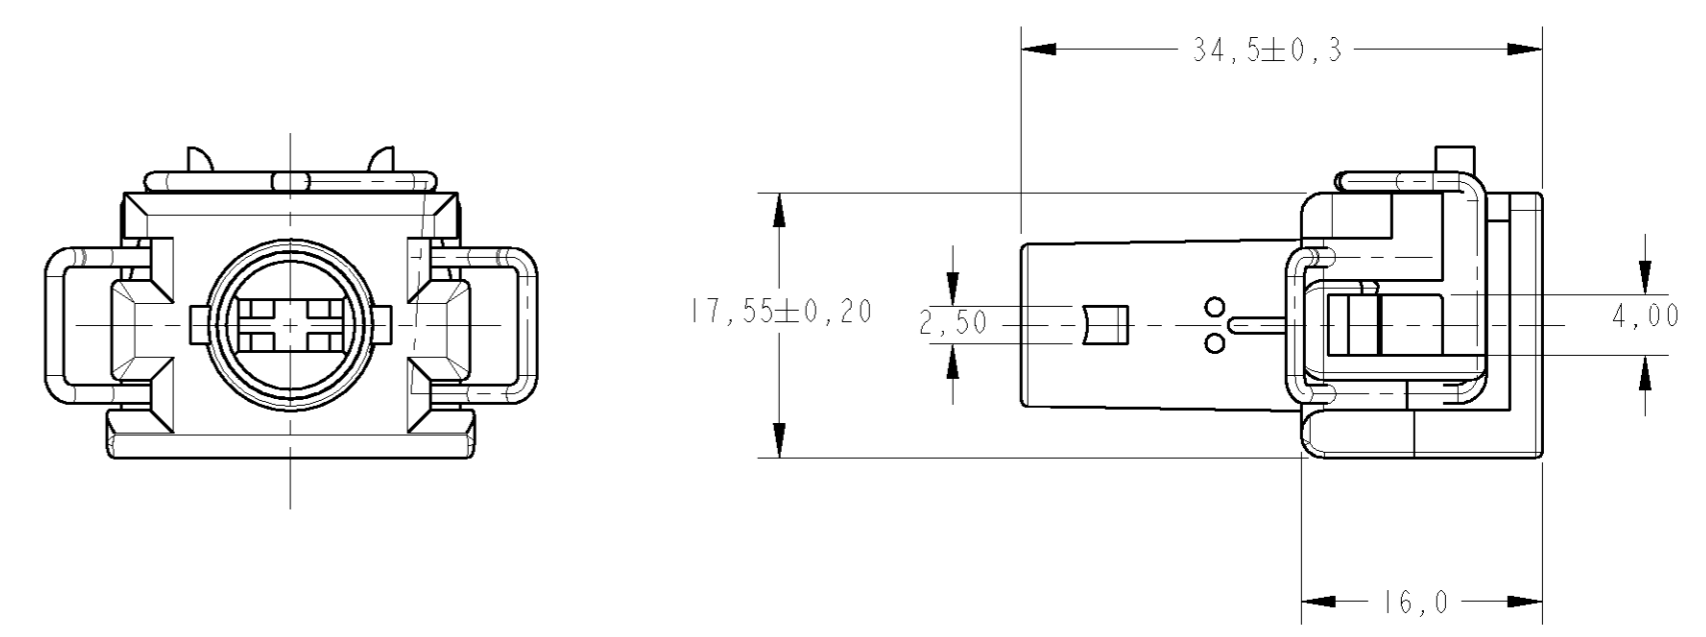

- (A) - OLHAR DESENHO RESTRITO.
- (A) - EMBALADO 1800 PEÇAS NA CAIXA.
- SEE RESTRICT DRAWING.
- PACKAGING IN CARTON BOX: QTY 1800 PIECES.

GRAVAÇÃO MARKING	
LOGOTIPO AMP	AMP LOGO
CÓDIGO PAÍS PRODUTOR	MANUFACTURER COUNTRY CODE
NOMENCLATURA MATERIAL	MATERIAL NOMENCLATURE
NÚMERO COMPONENTE AMP	AMP COMPONENT NUMBER
NÚMERO CAVIDADE	CAVITY NUMBER
PAÍS PRODUTOR	MANUFACTURER COUNTRY

REQ. PER ASSY	ITEM	DESCRIPTION	MATERIAL	FINISH
3	1	CONNECTOR SEAL	SILICONE	NATURAL
2	2	SPRING	AÇO INOXIDÁVEL / SST	-
1	3	HSG., I POSN., STD POWER TIMER	PA 6.6 + 25% FV/GF	PRETO / BLACK

DIMENSIONS: mm 		TOLERANCES UNLESS OTHERWISE SPECIFIED: 0 PLC ± 1 PLC ±0.3 2 PLC ± 3 PLC ± 4 PLC ± ANGLES ± FINISH SEE TABLE		DWN M.R. BRIZ 03FEB99 CHK M.L. OGAWA 03FEB99 APVD P.R. SILVA 03FEB99 PRODUCT SPEC - APPLICATION SPEC - WEIGHT -		tyco Electronics TYCO ELECTRONICS do Brasil LTDA. Sao Paulo, Brasil	
MATERIAL SEE TABLE		CUSTOMER DRAWING		NAME HSG. ASSY., 1 POSN., STD. POWER TIMER SIZE A2 CAGE CODE 00779 DRAWING NO. 493725 RESTRICTED TO -		SCALE 2:1 SHEET 1 OF 1 REV A	