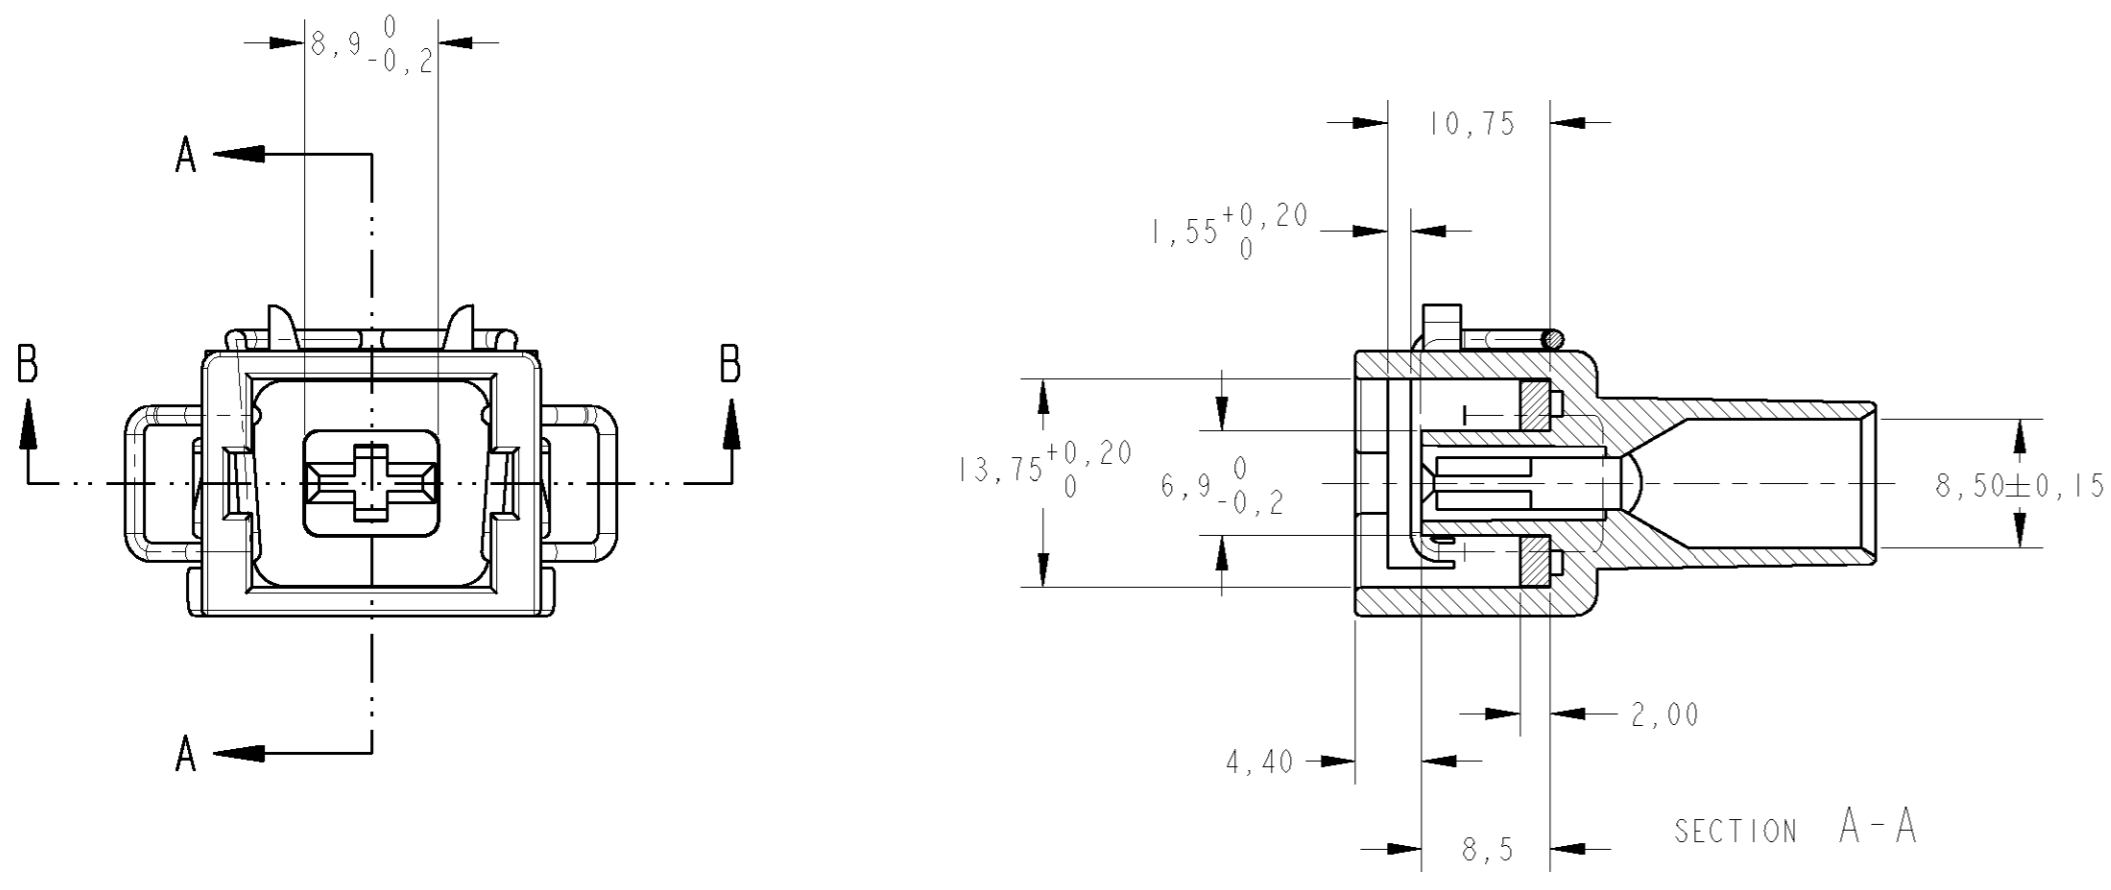

- (A) - OLHAR DESENHO RESTRITO.
- (A) - EMBALADO 1800 PEÇAS NA CAIXA.
- SEE RESTRICT DRAWING.
- PACKAGING IN CARTON BOX: QTY 1800 PIECES.

GRAVAÇÃO MARKING	
LOGOTIPO AMP	AMP LOGO
CÓDIGO PAÍS PRODUTOR	MANUFACTURER COUNTRY CODE
NOMENCLATURA MATERIAL	MATERIAL NOMENCLATURE
NÚMERO COMPONENTE AMP	AMP COMPONENT NUMBER
NÚMERO CAVIDADE	CAVITY NUMBER
PAÍS PRODUTOR	MANUFACTURER COUNTRY

REQ. PER ASSY	ITEM	DESCRIPTION	MATERIAL	FINISH
3	1	CONNECTOR SEAL	SILICONE	NATURAL
2	2	SPRING	AÇO INOXIDÁVEL / SST	-
1	3	HSG., I POSN., STD POWER TIMER	PA 6.6 + 25% FV/GF	PRETO / BLACK

DIMENSIONS: mm 		TOLERANCES UNLESS OTHERWISE SPECIFIED: 0 PLC ± 1 PLC ±0.3 2 PLC ± 3 PLC ± 4 PLC ± ANGLES ± FINISH SEE TABLE		DWN M.R. BRIZ 03FEB99 CHK M.L. OGAWA 03FEB99 APVD P.R. SILVA 03FEB99 PRODUCT SPEC - APPLICATION SPEC - WEIGHT -		tyco Electronics TYCO ELECTRONICS do Brasil LTDA. Sao Paulo, Brasil	
MATERIAL SEE TABLE		CUSTOMER DRAWING		NAME HSG. ASSY., 1 POSN., STD. POWER TIMER SIZE A2 CAGE CODE 00779 DRAWING NO. 493725 RESTRICTED TO -		SCALE 2:1 SHEET 1 OF 1 REV A	