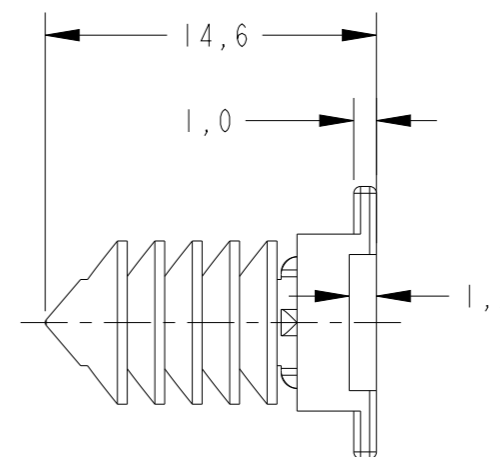

creo  
Creo Parametric 2.0  
DO NOT REVISE  
EXCEPT BY CAD

REVISIONS

P	LTR	DESCRIPTION	DATE	DWN	APVD
	A	RELEASED	09OCT00	AP	PLF
	A1	REVISED PER ECN-22-144268	13JUN2022	AP	MT

GRAVAÇÃO MARKING
LOGOTIPO AMP AMP LOGO
CÓDIGO PAÍS PRODUTOR MANUFACTURER COUNTRY CODE
NOMENCLATURA MATERIAL MATERIAL NOMENCLATURE
NÚMERO COMPONENTE AMP AMP COMPONENT NUMBER
NÚMERO CAVIDADE CAVITY NUMBER
PAÍS PRODUTOR MANUFACTURER COUNTRY
REV+ LETRA REV.DA PEÇA REV.+ PART REV.LETTER

- △ - EMPENAMENTO PERMITIDO: 0.4 MÁX.
- △ - WARPAGE PERMITTED: 0.4 MAX.
- 2 - FURO PADRÃO DE MONTAGEM: 6.5±0.2.
- 2 - ASSEMBLING STANDARD HOLE: 6,5±0,2.
- 3 - ESPESSURA DA CHAPA: 0.56 A 5.10.
- 3 - PLATE THICKNESS: 0,56 TO 5,10.
- 4 - SIMILAR AO DESENHO AUTOLATINA DA PEÇA 547971904-C.
- 4 - SIMILAR TO AUTOLATINA DRAWING PART NUMBER 547971904-C.

OBSELETE	PRETO / BLACK	PA 6.6	493912-2
	NATURAL	PA 6.6	493912-1
	FINISH	MATERIAL	PART NUMBER

THIS DRAWING IS A CONTROLLED DOCUMENT.		DWN A.PERUSSI 09OCT00	 TE Connectivity				
DIMENSIONS: mm		CHK P.L.FARIA 09OCT00					
TOLERANCES UNLESS OTHERWISE SPECIFIED:		APVD M.RODRIGUES 09OCT00					
0 PLC ±- 1 PLC ±0,3 2 PLC ±- 3 PLC ±- 4 PLC ±- ANGLES ±1°		NAME CHRISTMAS TREE WITHOUT GASKET					
MATERIAL SEE TABLE	FINISH SEE TABLE	PRODUCT SPEC -	APPLICATION SPEC -	SIZE A3	CAGE CODE -	DRAWING NO C-493912	RESTRICTED TO -
CUSTOMER DRAWING		SCALE 2:1		SHEET 1 OF 1	REV A1		