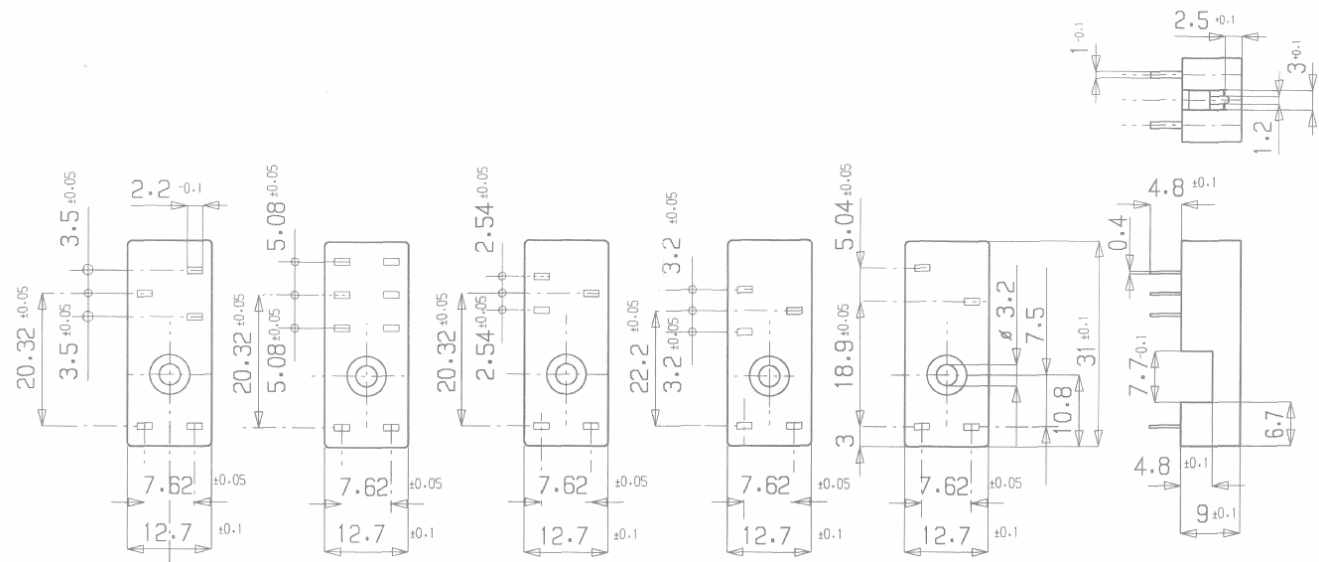

D
 C
 B
 A

RP78601 RP78602

PART NO:	PART NAME:	MATERIAL/SURFACE:	OPTIONAL DESCRIPTION
----------	------------	-------------------	----------------------

PART LIST

TOLERANCES UNLESS OTHERWISE SPECIFIED ACCORDING TO ISO 8015 and ISO 2768-m	DIMENSIONS: mm
--	----------------

test dimen. / Prüfmaß: ; auxiliary dimen. / Hilfsmaß: (); theor. dimen. / theor. Maß: ;
 production control dimen. / Fertigungskontr.maß: []; dimen. for measure. technology / messtechn. rel. Maß:] [;

			DEPARTMENT
			DRAWER 25.09.2007 hel
			CHECKED 25.09.2007 hel
			APPROVED 25.09.2007 mader
ECR-NO.:	DATE	NAME	INFO

SCALE: -	NAME: RT Print-Socket	DWG NO.: 1393234
-------------	---------------------------------	----------------------------

REPLACEMENT FOR:	DWG LOC NO.: IF	SHEET: OF	REVISION: A1	A 4
------------------	-----------------	----------------	-------------------	-----