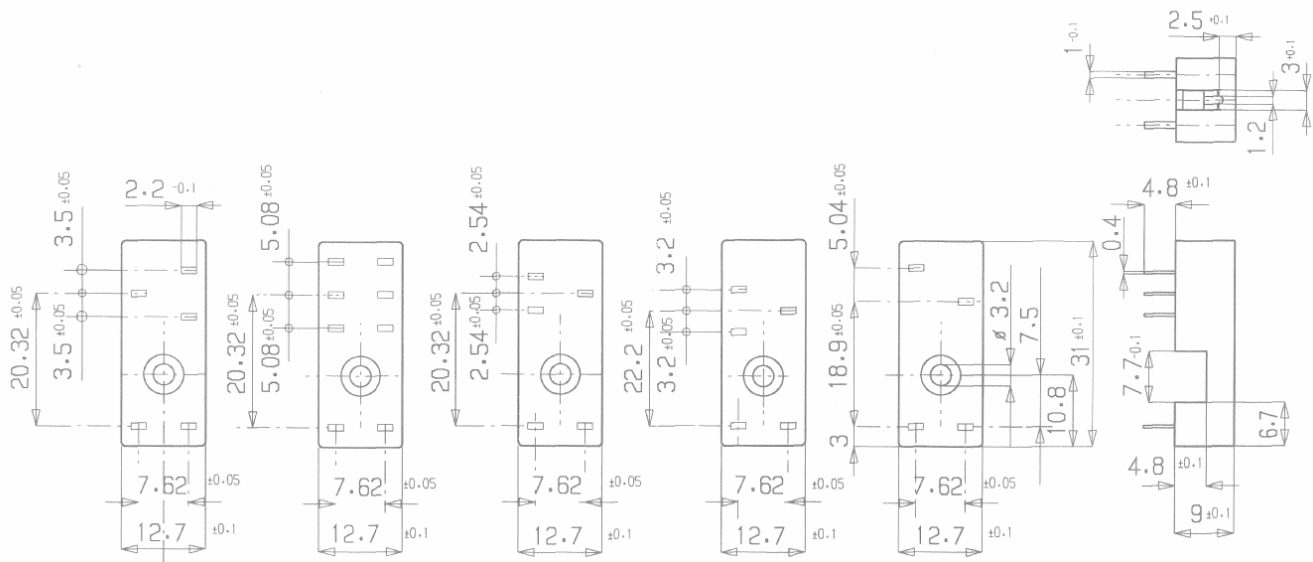

D  
 C  
 B  
 A

RP78601      RP78602

PART NO:	PART NAME:	MATERIAL/SURFACE:	OPTIONAL DESCRIPTION
----------	------------	-------------------	----------------------

PART LIST

TOLERANCES UNLESS OTHERWISE SPECIFIED ACCORDING TO ISO 8015 and ISO 2768-m	DIMENSIONS: mm
--	----------------

test dimen. / Prüfmaß: ; auxiliary dimen. / Hilfsmaß: (    ); theor. dimen. / theor. Maß: ;  
 production control dimen. / Fertigungskontr.maß: [    ]; dimen. for measure. technology / messtechn. rel. Maß: ] [    ;

			DEPARTMENT
			DRAWER 25.09.2007 hel
			CHECKED 25.09.2007 hel
			APPROVED 25.09.2007 mader
ECR-NO.:	DATE	NAME	INFO

SCALE:	NAME:	DWG NO.:
-	RT Print-Socket	1393234

REPLACEMENT FOR:	DWG LOC NO.: IF	SHEET:      OF	REVISION:      A1	A 4
------------------	-----------------	----------------	-------------------	-----