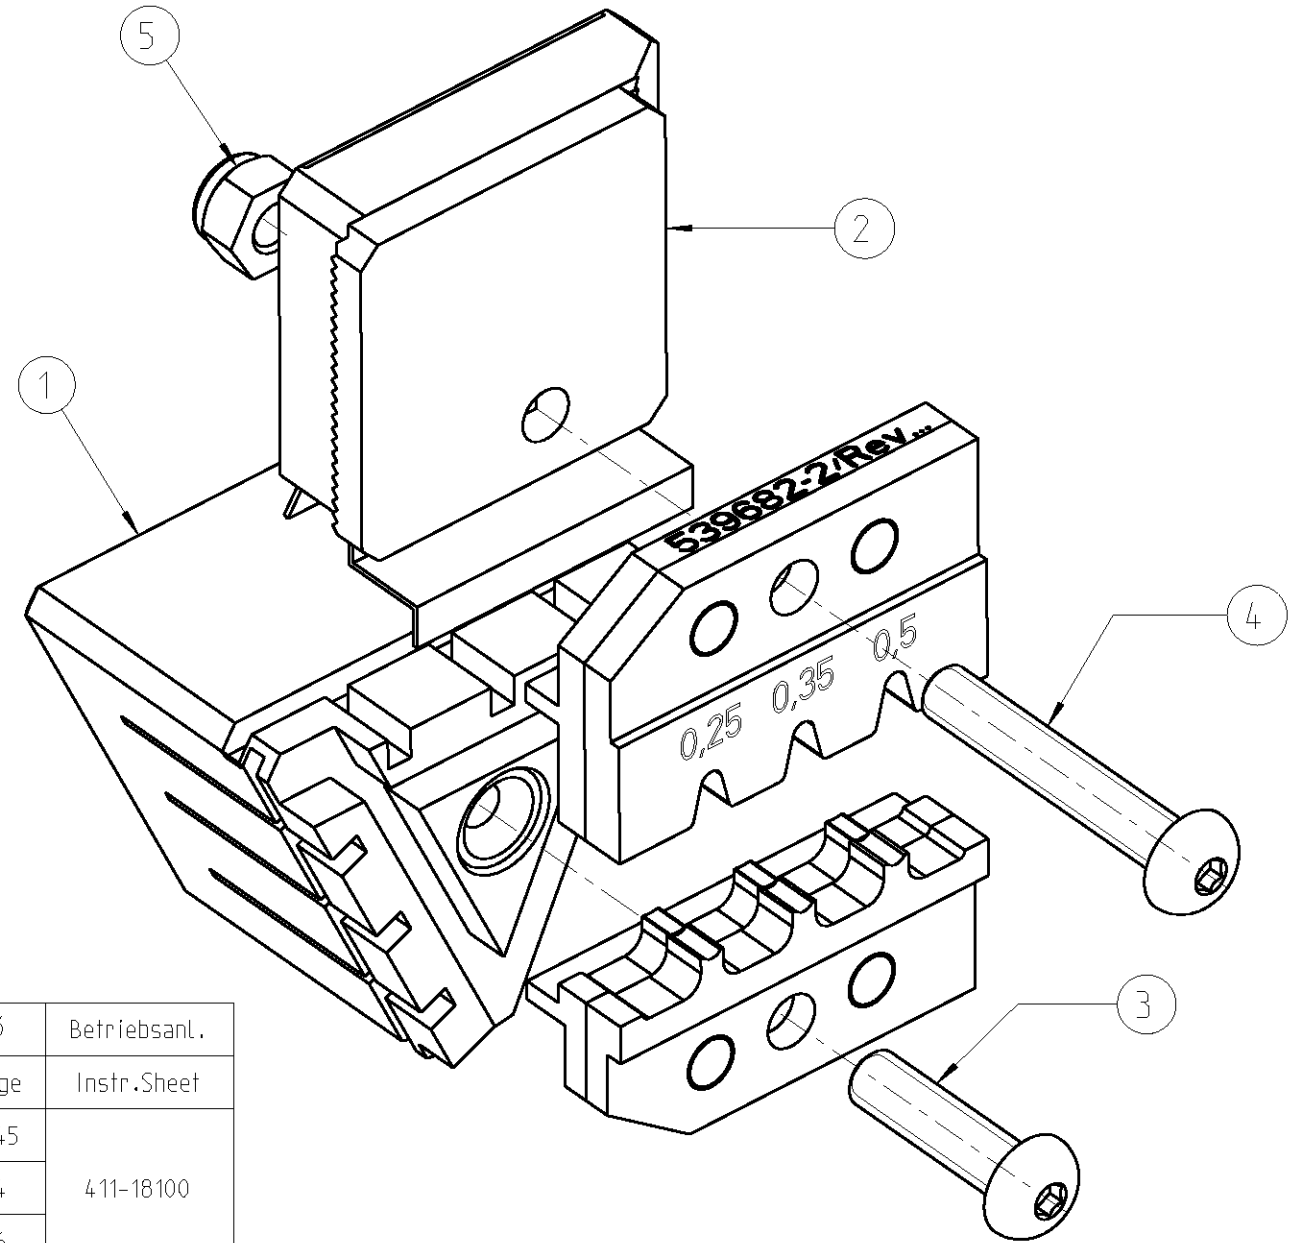

Matrize in Kombination mit Ergocrimp Basishandzange PN 539635-1 verwenden
 Use die in combination with Ergocrimp basis hand tool PN 539635-1

Matrize im Karton mit Bedienungsanleitung 411-18100 verpackt
 Die packed in a cardboard with instruction sheet 411-18100

539682-2	1	5-0744001-5	Instruction Sheet	Bedienungsanleitung	6
	1	0-0519024-2	Nut M4 DIN 985	Mutter M4 DIN 985	5
	1	1-0519151-3	Screw M4x25	Schraube M4x25	4
	1	1-0519151-1	Screw M4x16	Schraube M4x16	3
	1	1-1579015-9	Locator Assembly	Drahtanschlag	2
	1	2-0539786-1	Contact Locator	Kontaktpositionierer	1
	QTY Stck	PN	Description	Benennung	Pos.