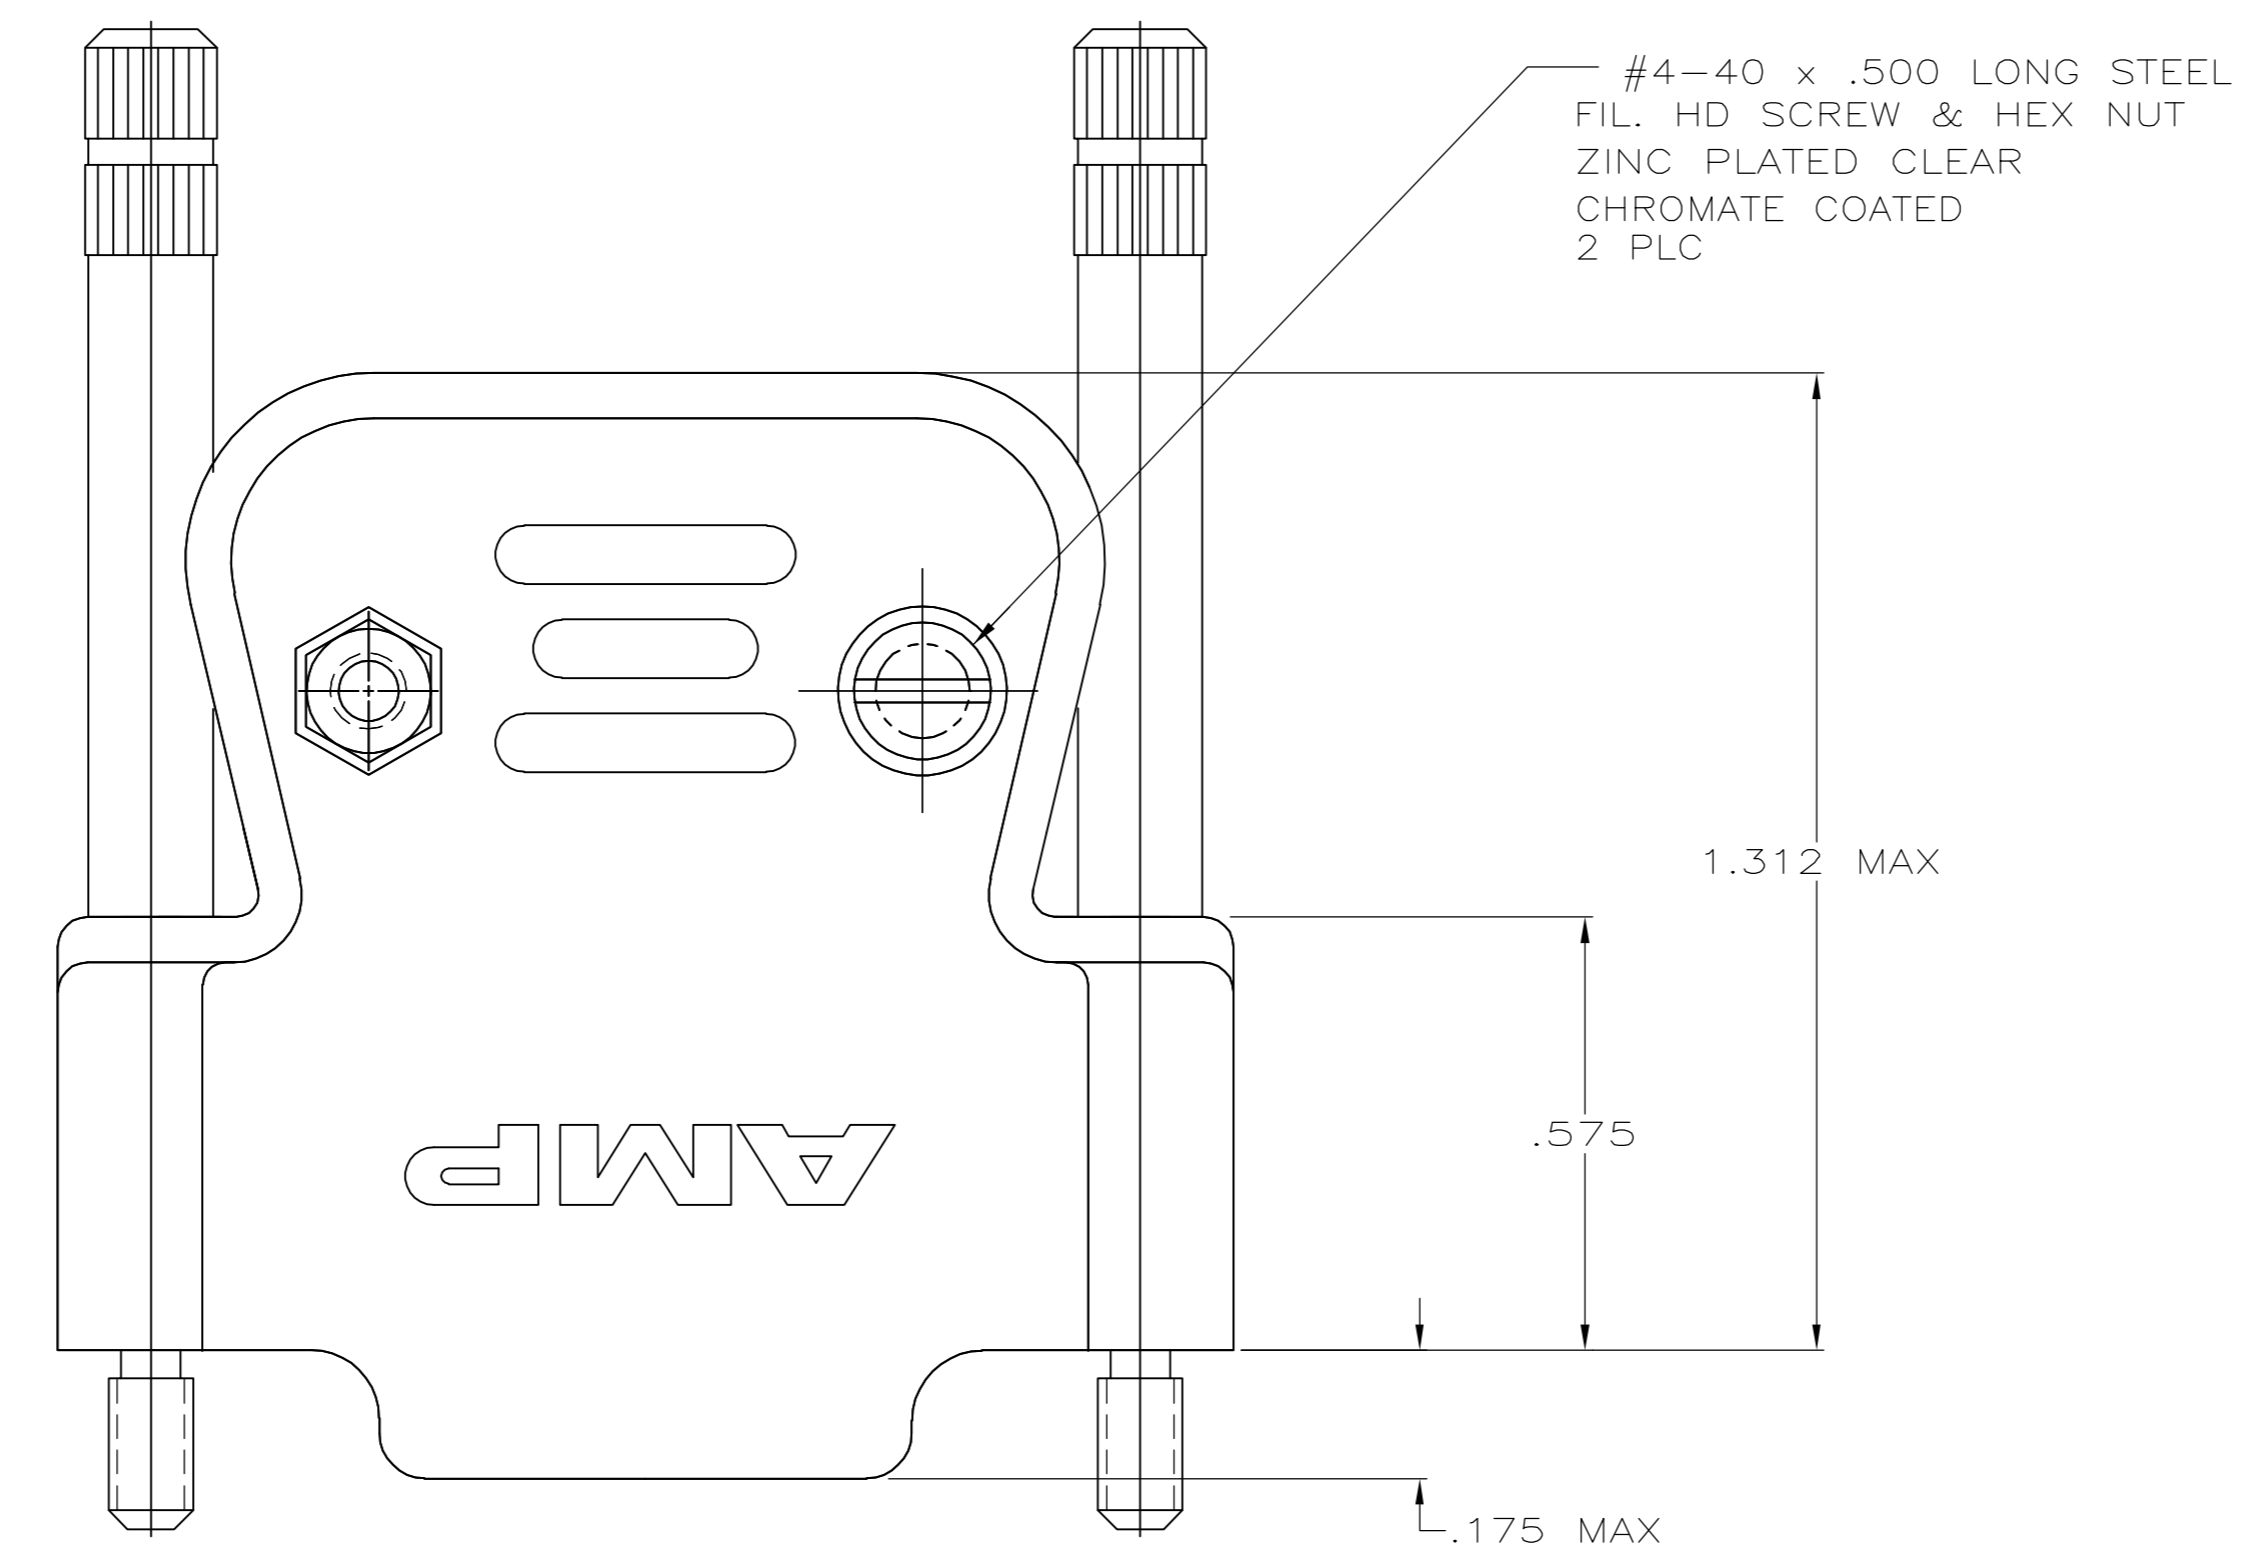

CABLE GATES

1. PARTS PACKAGED UNASSEMBLED.

5745122-2
PART NO

THIS DRAWING IS A CONTROLLED DOCUMENT.		DWN: R. RICHARDSON 14SEP05		Tyco Electronics Corporation Harrisburg, PA 17105-3608																			
DIMENSIONS: INCHES		CHK: C. ROHDE 14SEP05		APVD: M. WALMSLEY 14SEP05	NAME: CABLE CLAMP SIZE 2, 15 POSITIONS CONNECTOR WITH TURNABLE JACKSCREWS, AMPLIMITE																		
TOLERANCES UNLESS OTHERWISE SPECIFIED:		<table border="1"> <tr><td>0 PLC</td><td>±</td><td>-</td></tr> <tr><td>1 PLC</td><td>±</td><td>-</td></tr> <tr><td>2 PLC</td><td>±</td><td>-</td></tr> <tr><td>3 PLC</td><td>±</td><td>-</td></tr> <tr><td>4 PLC</td><td>±</td><td>-</td></tr> <tr><td>ANGLES</td><td>±</td><td>±</td></tr> </table>		0 PLC	±	-	1 PLC	±	-	2 PLC	±	-	3 PLC	±	-	4 PLC	±	-	ANGLES	±	±	PRODUCT SPEC	RESTRICTED TO
0 PLC	±	-																					
1 PLC	±	-																					
2 PLC	±	-																					
3 PLC	±	-																					
4 PLC	±	-																					
ANGLES	±	±																					
MATERIAL: SEE CALLOUTS		FINISH: SEE CALLOUTS	WEIGHT: -	SIZE: A1																			
CUSTOMER DRAWING		SCALE: 4:1	SHEET: 1 OF 1	REV: 0																			

[600X54009X](#) [M85049/6-38N](#) [M85049/86-12N03](#) [M85049/90-13P03](#) [70.350.0636.4](#) [70.350.2435.1](#) [72.350.1035.2](#) [72.352.2435.1](#)
[73.359.4035.3](#) [829472-1](#) [PCS-E20W](#) [970-015-040R011](#) [971-009-030R121](#) [971-009-040R011](#) [971-015-040R011](#) [DPH-B-003](#) [1437013-9](#)
[1484402-8](#) [156-3025-EX](#) [16-500800](#) [165X02659X](#) [165X03329A](#) [165X03399A](#) [165X10259X](#) [165X11759X](#) [165X11889X](#) [165X11899X](#)
[165X13019X](#) [165X13029X](#) [165X13169X](#) [165X13199X](#) [165X13239X](#) [165X13389X](#) [165X13489X](#) [165X14219X](#) [165X14429X](#)
[165X14449X](#) [165X17409X](#) [165X17439X](#) [165X17569X](#) [165X17599X](#) [165X17609X](#) [165X17889X](#) [165X17979X](#) [L171373](#) [971-025-](#)
[030R121](#) [300X10989X](#) [165X02609X](#) [165X02639X](#) [165X02689X](#)