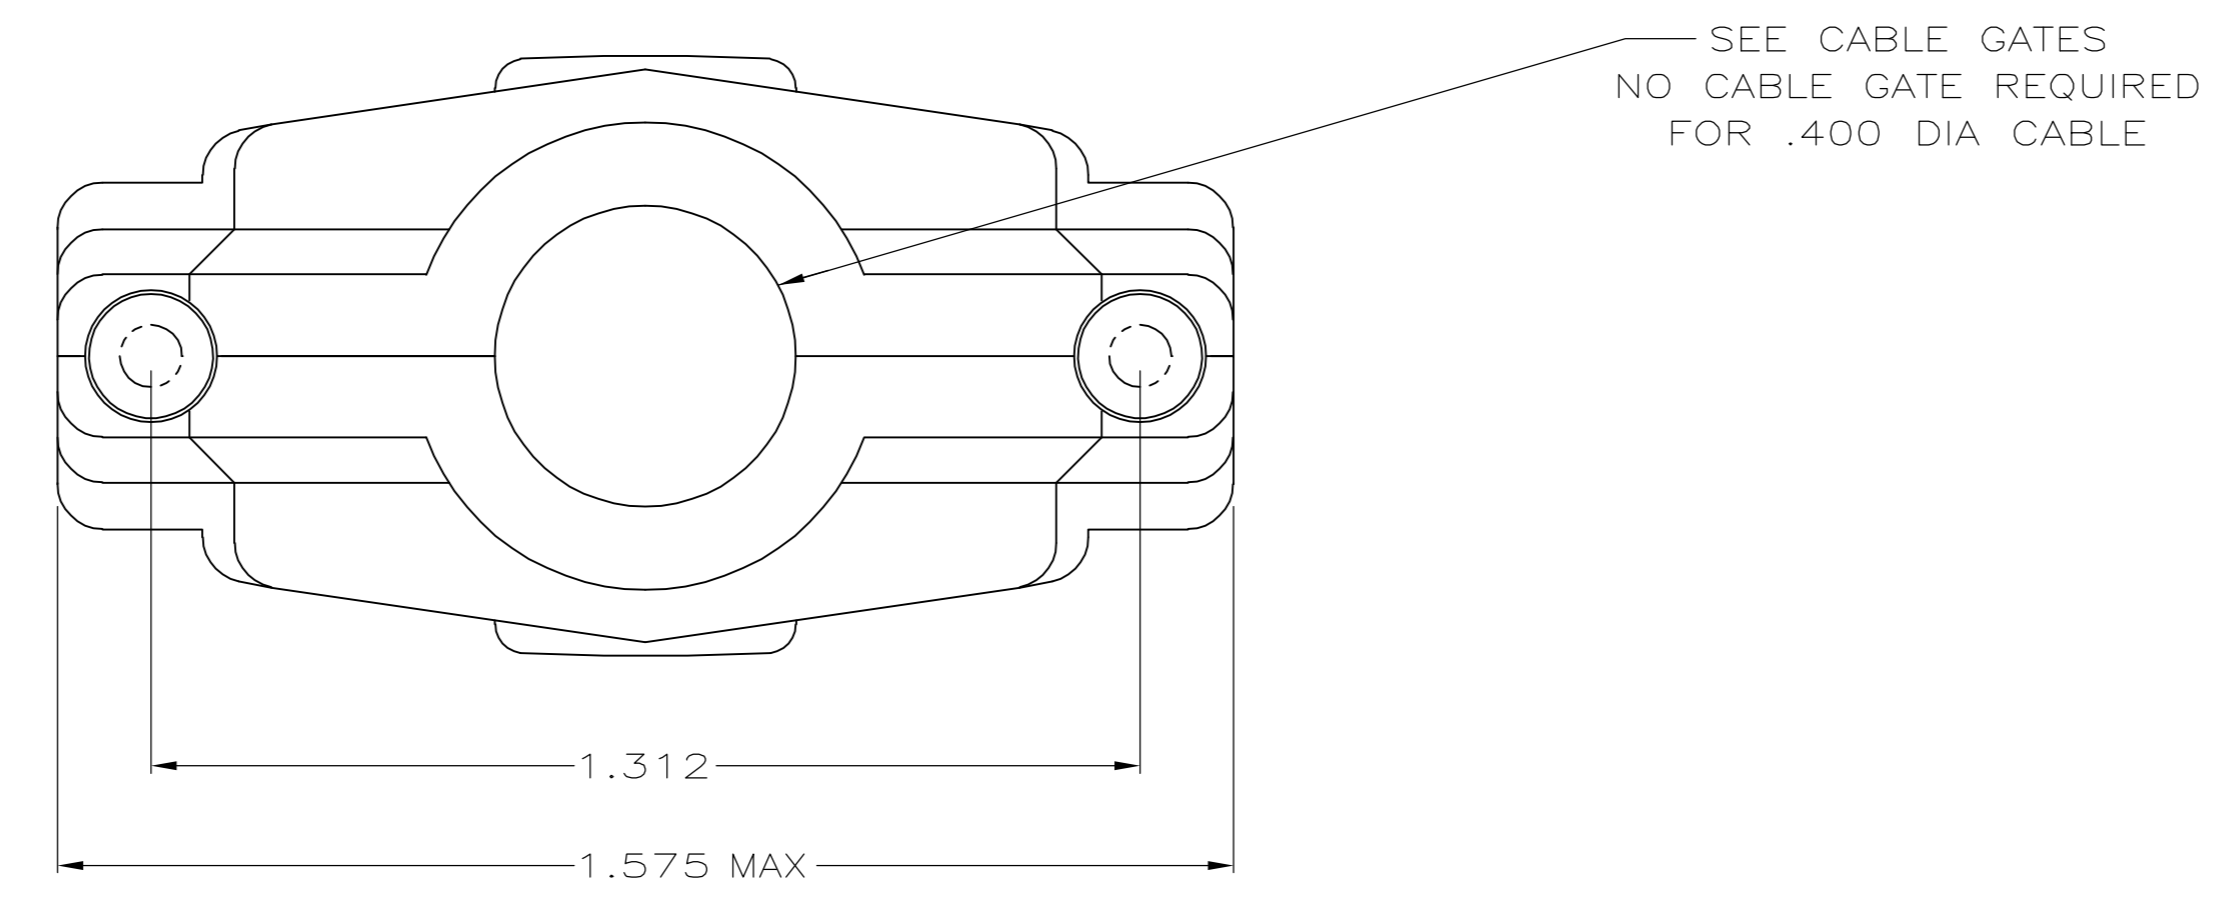

CABLE GATES

1. PARTS PACKAGED UNASSEMBLED.

5745122-2
PART NO

THIS DRAWING IS A CONTROLLED DOCUMENT.		DWN: R. RICHARDSON 14SEP05		Tyco Electronics Corporation Harrisburg, PA 17105-3608																			
DIMENSIONS: INCHES		CHK: C. ROHDE 14SEP05		APVD: M. WALMSLEY 14SEP05	NAME: CABLE CLAMP SIZE 2, 15 POSITIONS CONNECTOR WITH TURNABLE JACKSCREWS, AMPLIMITE																		
TOLERANCES UNLESS OTHERWISE SPECIFIED:		<table border="1"> <tr><td>0 PLC</td><td>±</td><td>-</td></tr> <tr><td>1 PLC</td><td>±</td><td>-</td></tr> <tr><td>2 PLC</td><td>±</td><td>-</td></tr> <tr><td>3 PLC</td><td>±</td><td>-</td></tr> <tr><td>4 PLC</td><td>±</td><td>-</td></tr> <tr><td>ANGLES</td><td>±</td><td>±</td></tr> </table>		0 PLC	±	-	1 PLC	±	-	2 PLC	±	-	3 PLC	±	-	4 PLC	±	-	ANGLES	±	±	PRODUCT SPEC	RESTRICTED TO
0 PLC	±	-																					
1 PLC	±	-																					
2 PLC	±	-																					
3 PLC	±	-																					
4 PLC	±	-																					
ANGLES	±	±																					
MATERIAL: SEE CALLOUTS		FINISH: SEE CALLOUTS	WEIGHT: -	SIZE: A1																			
CUSTOMER DRAWING		SCALE: 4:1	SHEET: 1 OF 1	REV: 0																			

[600X54009X](#) [M85049/6-38N](#) [M85049/86-12N03](#) [M85049/90-13P03](#) [70.350.0636.4](#) [70.350.2435.1](#) [72.350.1035.2](#) [72.352.2435.1](#)
[73.359.4035.3](#) [829472-1](#) [PCS-E20W](#) [970-015-040R011](#) [971-009-030R121](#) [971-009-040R011](#) [971-015-040R011](#) [DPH-B-003](#) [1437013-9](#)
[1484402-8](#) [156-3025-EX](#) [16-500800](#) [165X02659X](#) [165X03329A](#) [165X03399A](#) [165X10259X](#) [165X11759X](#) [165X11889X](#) [165X11899X](#)
[165X13019X](#) [165X13029X](#) [165X13169X](#) [165X13199X](#) [165X13239X](#) [165X13389X](#) [165X13489X](#) [165X14219X](#) [165X14429X](#)
[165X14449X](#) [165X17409X](#) [165X17439X](#) [165X17569X](#) [165X17599X](#) [165X17609X](#) [165X17889X](#) [165X17979X](#) [L171373](#) [971-025-](#)
[030R121](#) [300X10989X](#) [165X02609X](#) [165X02639X](#) [165X02689X](#)