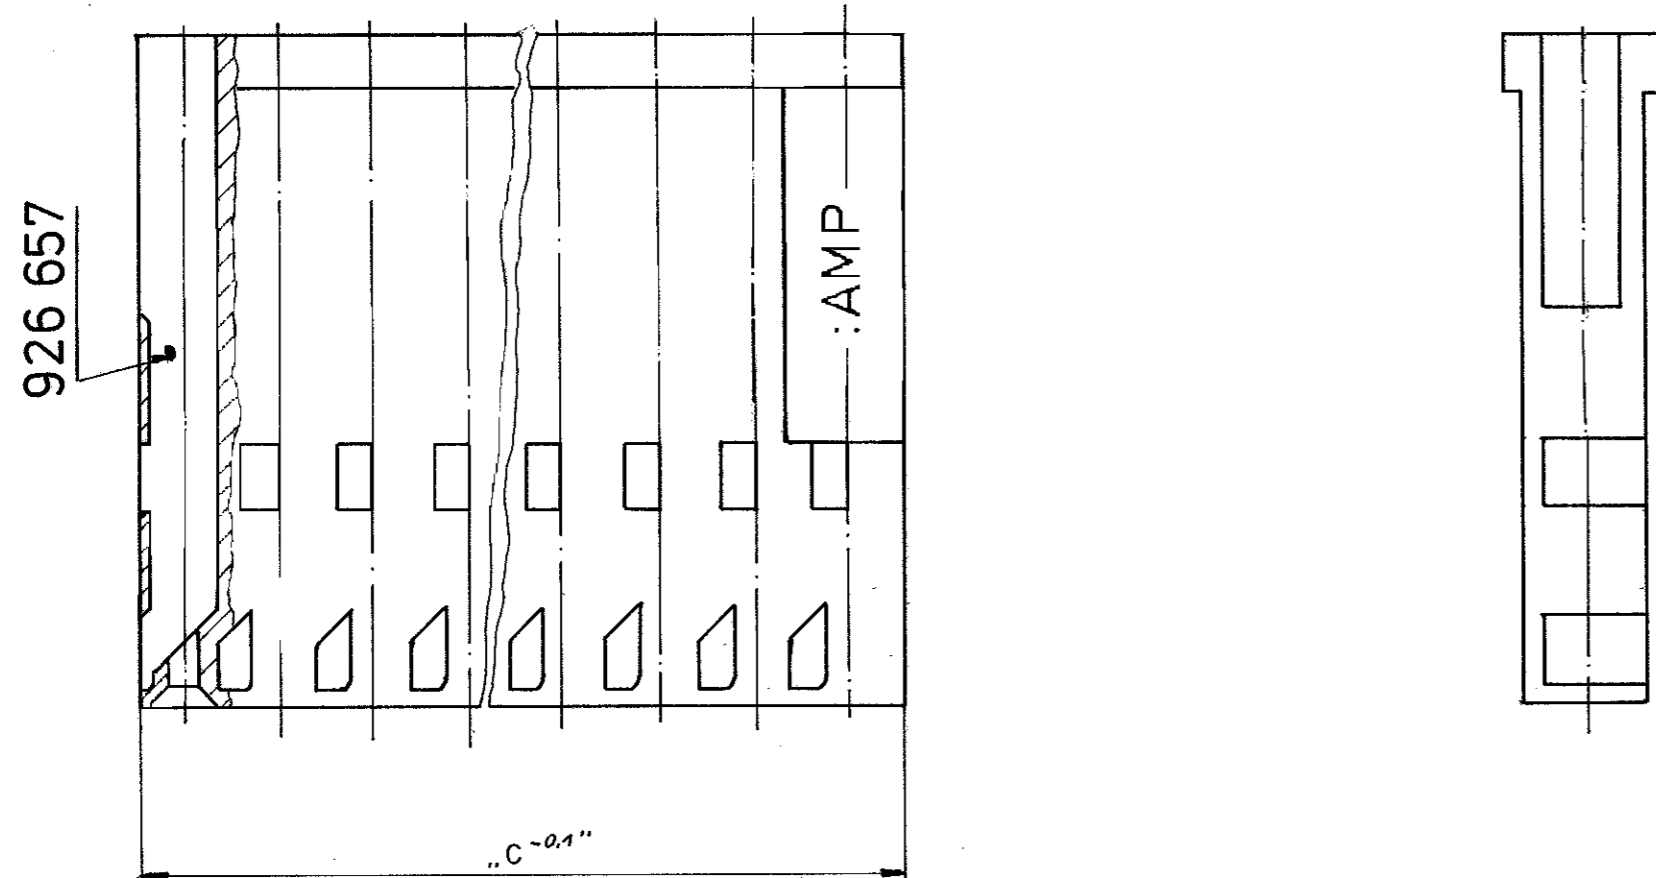

FELD VERTIEFT
 BESCHRIFTUNG ERHABEN
 AREA RECESSED
 LETTERS RAISED

- 1 OBSOLETE PARTS: OBSOLETE CIS STREAMLINING PER D.RENAUD/D.SINISI
- 2 OBSOLETE

ANREIHBARE AUSFÜHRUNG
 STACKABLE VERSION

STACKABLE VERSION						
ANREIHBARE AUSFÜHRUNG						
6-926 657-5	38,06	15	1-926 657-5	14x2,54 = 35,56	38,56	15
△ 6-4	35,52	14	△ 1-4	13x2,54 = 33,02	36,02	14
6-	-3	32,98	13-	-3	12x2,54 = 30,48	33,48
△ 6-2	30,44	12	1-	-2	11x2,54 = 27,94	30,94
6-	-1	27,9	11-	-1	10x2,54 = 25,4	28,4
6-	0	25,36	10-	0	9x2,54 = 22,86	26,86
△ 5-9	22,82	9		-9	8x2,54 = 20,32	23,32
△ 5-8	20,28	8		-8	7x2,54 = 17,78	20,78
△ 5-7	17,74	7		-7	6x2,54 = 15,24	18,24
△ 5-6	15,2	6		-6	5x2,54 = 12,7	15,7
△ 5-5	12,66	5		-5	4x2,54 = 10,16	13,16
5-	-4	10,12	4-	-4	3x2,54 = 7,62	10,62
△ 5-3	7,58	3		-3	2x2,54 = 5,08	8,08
5-926657-2	5,04	2		926657-2	1x2,54 = 2,54	5,54
ORDER NO.	POS.	ORDER NO.		ORDER NO.		POS.
BESTELL NR.	„C“	POLZ	BESTELL NR.	„A“	„B“	POLZ.

		TE Connectivity			
SEE TABLE		PBT 15% GV	BLACK	Benennung LOCKING - CLIP GEHAEUSE	
ORDER NO.		MATERIAL	COLOUR	LOCKING - CLIP HOUSING	
Bestell-Nr.		Werkstoff	Oberfläche Farbe	Nicht tolerierte Maße ± 0,2 mm ±	Format C
Gez. 26.8.1980		Gepr. 4.9.80	Gepr.	Zeichnungs-Nr. 926657	REV. E3
		Maßstab 5:1		Blatt-Nr.	