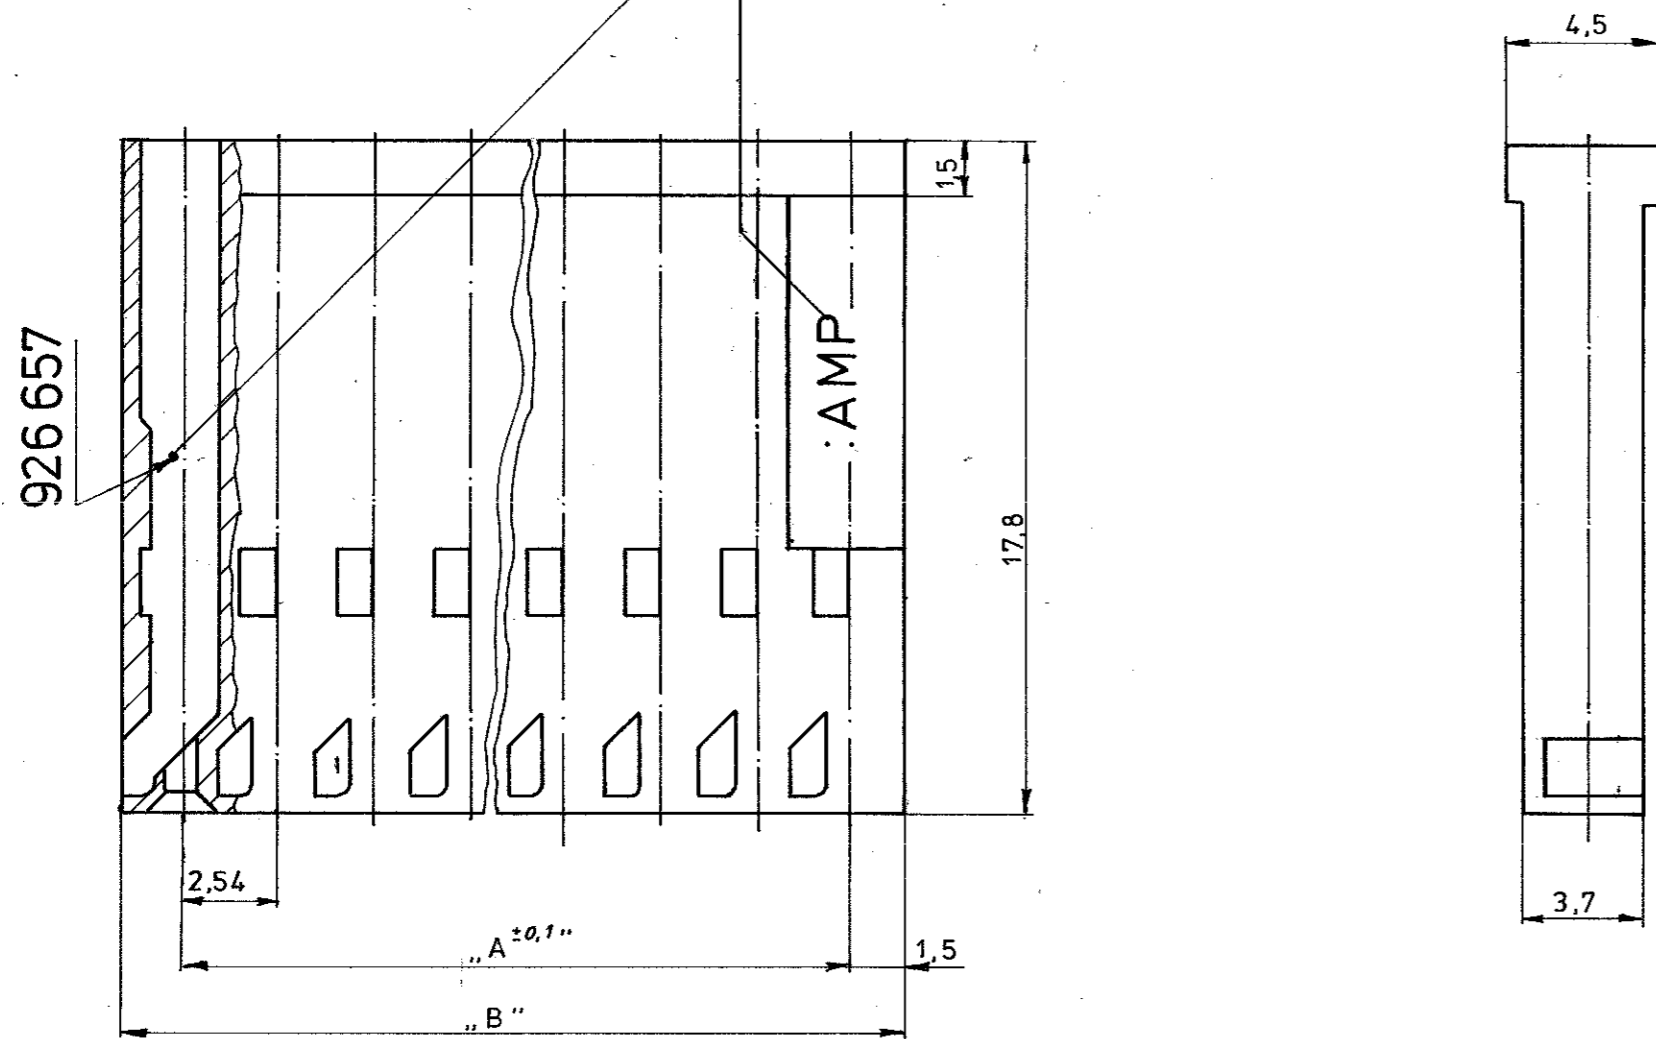

FELD VERTIEFT
 BESCHRIFTUNG ERHABEN
 AREA RECESSED
 LETTERS RAISED

- 1 OBSOLETE PARTS: OBSOLETE CIS STREAMLINING PER D.RENAUD/D.SINISI
- 2 OBSOLETE

ANREIHBARE AUSFÜHRUNG
 STACKABLE VERSION

STACKABLE VERSION						
ANREIHBARE AUSFÜHRUNG						
6-926 657-5	38,06	15	1-926 657-5	14x2,54 = 35,56	38,56	15
△ 6-4	35,52	14	△ 1-4	13x2,54 = 33,02	36,02	14
6-	-3	32,98	13-	-3	12x2,54 = 30,48	33,48
△ 6-2	30,44	12	1-	-2	11x2,54 = 27,94	30,94
6-	-1	27,9	11-	-1	10x2,54 = 25,4	28,4
6-	0	25,36	10-	0	9x2,54 = 22,86	26,86
△ 5-9	22,82	9		-9	8x2,54 = 20,32	23,32
△ 5-8	20,28	8		-8	7x2,54 = 17,78	20,78
△ 5-7	17,74	7		-7	6x2,54 = 15,24	18,24
△ 5-6	15,2	6		-6	5x2,54 = 12,7	15,7
△ 5-5	12,66	5		-5	4x2,54 = 10,16	13,16
5-	-4	10,12	4-	-4	3x2,54 = 7,62	10,62
△ 5-3	7,58	3		-3	2x2,54 = 5,08	8,08
5-926657-2	5,04	2		926657-2	1x2,54 = 2,54	5,54
ORDER NO.	POS.	ORDER NO.		ORDER NO.		POS.
BESTELL NR.	„C“	POLZ	BESTELL NR.	„A“	„B“	POLZ.

		TE Connectivity			
SEE TABLE		PBT 15% GV	BLACK	Benennung LOCKING - CLIP GEHAEUSE	
ORDER NO.		MATERIAL	COLOUR	LOCKING - CLIP HOUSING	
Bestell-Nr.		Werkstoff	Oberfläche Farbe	Nicht tolerierte Maße ± 0,2 mm ±	Format C
Gez. 26.8.1980		Gepr. 4.9.80	Gepr.	Zeichnungs-Nr. 926657	REV. E3
		Maßstab 5:1		Blatt-Nr.	