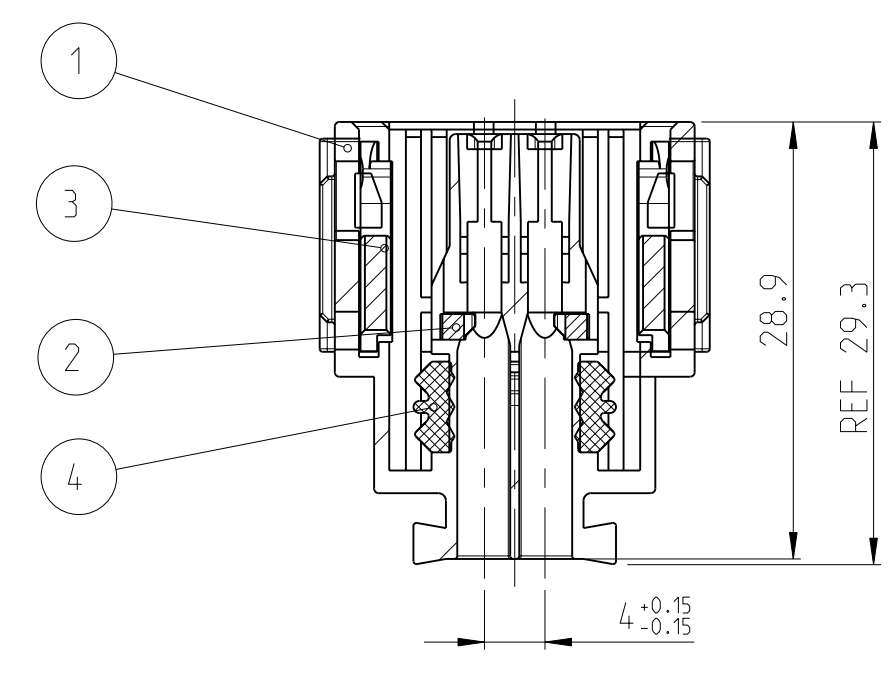

LOC	DIST	REVISIONS					
		P	LT#	DESCRIPTION	DATE	DWN	APVD
A1	-	B		New Drawing	30AUG2010	-	-

Schnitt K-K
SECTION

V
5:1

Kodierung F1 wie gezeichnet
CODING F1 AS SHOWN
schwarz / BLACK

Bemerkungen
NOTES

- 1 Anlieferungszustand Schieber offen
DELIVERING SLIDE IN PRELOCKED OPEN POSITION
- 2 Anschlußbauteil siehe Spezifikation 114-18339
MATING PART SEE SPEC. 114-18339
- 3 Anlieferungszustand zweite Kontaktsicherung offen
SECONDARY LOCK IN OPEN POSITION FOR DELIVERY

ORDER-NO.	REV. ASSY.	PCS.	POS.	NAME SINGLE PART	MATERIAL	SURFACE COLOUR
6-1355683-3	B	1	4	SEALING FOR 6 POS. MT3 HSG.	SILICON	ORANGE
		1	3	SLIDE FOR 6 POS. MT3 HSG.	PBT-GF15	RED
		1	2	RETAINER FOR 6 POS. MT3 HSG.	PBT-GF15	GREY
		1	1	MT3-REC.-HOUSING, 6 POS.. COD F1	PBT/ASA-GF30	BLACK

DIMENSIONS: mm		TOLERANCES UNLESS OTHERWISE SPECIFIED:		DWN F. Ullrich 30AUG2010		Tyco Electronics AMP GmbH 64625 Bensheim (Germany)	
		0 PLC ±0.3	1 PLC ±0.3	CHK R. Hecker 07SEP2010		NAME MT3-REC. HOUSING, 6 POS.	
		2 PLC ±	3 PLC ±	APVD -		PRODUCT SPEC 108-18664	
		4 PLC ±	ANGLES ±1°	NAME		APPLICATION SPEC 114-18308	
MATERIAL -		FINISH -		WEIGHT -		RESTRICTED TO	
CUSTOMER DRAW ING		SCALE 2:1		SHEET 1 OF 1		REV B	