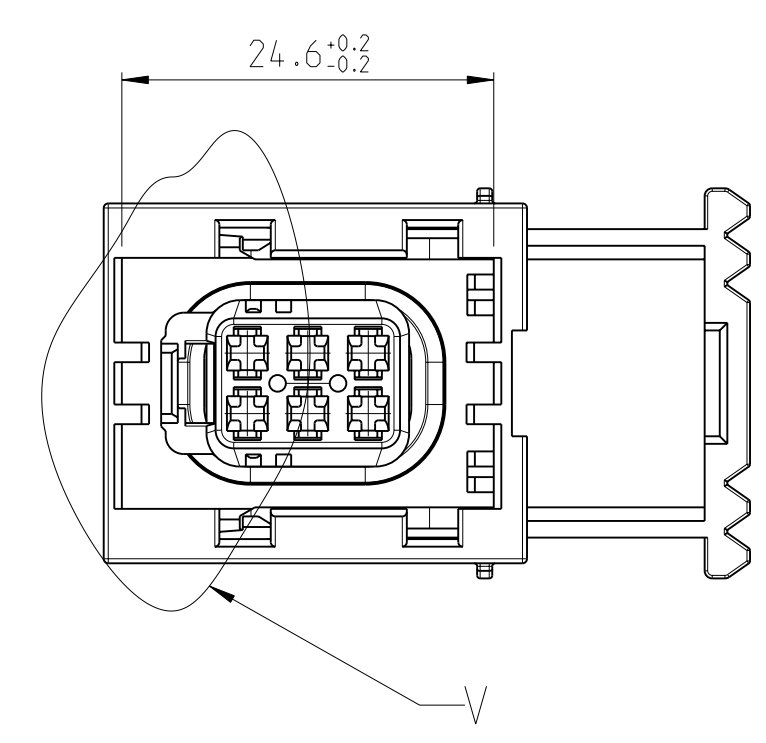

LOC	DIST	REVISIONS					
		P	LT#	DESCRIPTION	DATE	DWN	APVD
A1	-	B		New Drawing	30AUG2010	-	-

Schnitt K-K
SECTION

V
5:1

Kodierung F1 wie gezeichnet
CODING F1 AS SHOWN
schwarz / BLACK

Bemerkungen
NOTES

- 1 Anlieferungszustand Schieber offen
DELIVERING SLIDE IN PRELOCKED OPEN POSITION
- 2 Anschlußbauteil siehe Spezifikation 114-18339
MATING PART SEE SPEC. 114-18339
- 3 Anlieferungszustand zweite Kontaktsicherung offen
SECONDARY LOCK IN OPEN POSITION FOR DELIVERY

ORDER-NO.	REV. ASSY.	PCS.	POS.	NAME SINGLE PART	MATERIAL	SURFACE COLOUR
6-1355683-3	B	1	4	SEALING FOR 6 POS. MT3 HSG.	SILICON	ORANGE
		1	3	SLIDE FOR 6 POS. MT3 HSG.	PBT-GF15	RED
		1	2	RETAINER FOR 6 POS. MT3 HSG.	PBT-GF15	GREY
		1	1	MT3-REC.-HOUSING, 6 POS.. COD F1	PBT/ASA-GF30	BLACK

DIMENSIONS: mm		TOLERANCES UNLESS OTHERWISE SPECIFIED:		DWN F. Ullrich 30AUG2010		Tyco Electronics AMP GmbH 64625 Bensheim (Germany)	
		0 PLC ±0.3	1 PLC ±0.3	CHK R. Hecker 07SEP2010		NAME MT3-REC. HOUSING, 6 POS.	
		2 PLC ±	3 PLC ±	APVD -		PRODUCT SPEC 108-18664	
		4 PLC ±	ANGLES ±1°	NAME		APPLICATION SPEC 114-18308	
MATERIAL -		FINISH -		WEIGHT -		RESTRICTED TO	
CUSTOMER DRAW ING		SCALE 2:1		SHEET 1 OF 1		REV B	