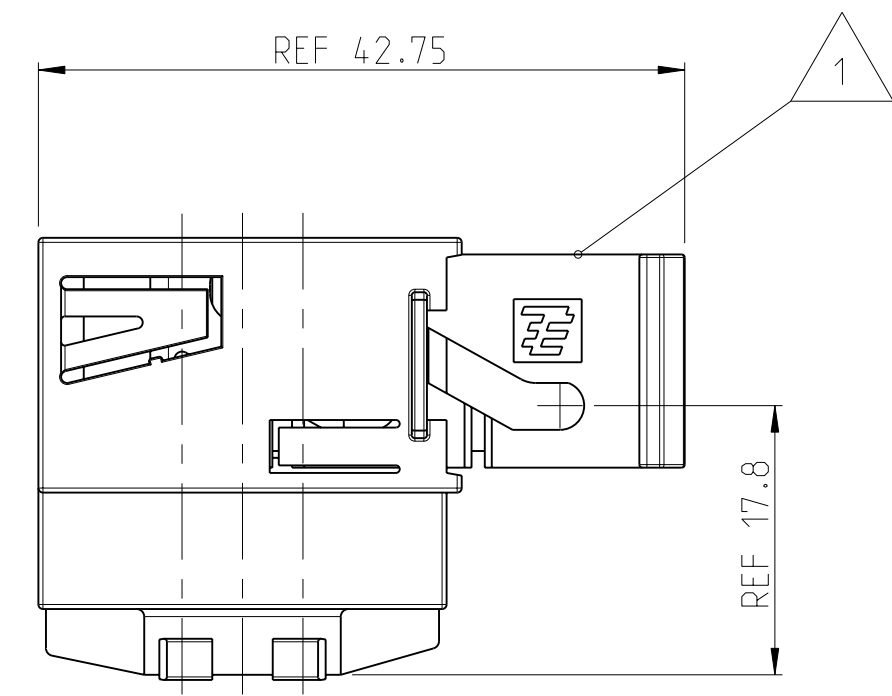

LOC	DIST	REVISIONS					
		P	LT#	DESCRIPTION	DATE	DWN	APVD
A1	-	B		New Drawing	30AUG2010	-	-

Schnitt K-K
SECTION

V
5:1

Kodierung F1 wie gezeichnet
CODING F1 AS SHOWN
schwarz / BLACK

Bemerkungen
NOTES

- 1 Anlieferungszustand Schieber offen
DELIVERING SLIDE IN PRELOCKED OPEN POSITION
- 2 Anschlußbauteil siehe Spezifikation 114-18339
MATING PART SEE SPEC. 114-18339
- 3 Anlieferungszustand zweite Kontaktsicherung offen
SECONDARY LOCK IN OPEN POSITION FOR DELIVERY

ORDER-NO.	REV. ASSY.	PCS.	POS.	NAME SINGLE PART	MATERIAL	SURFACE COLOUR
6-1355683-3	B	1	4	SEALING FOR 6 POS. MT3 HSG.	SILICON	ORANGE
		1	3	SLIDE FOR 6 POS. MT3 HSG.	PBT-GF15	RED
		1	2	RETAINER FOR 6 POS. MT3 HSG.	PBT-GF15	GREY
		1	1	MT3-REC.-HOUSING, 6 POS.. COD F1	PBT/ASA-GF30	BLACK

DIMENSIONS: mm		TOLERANCES UNLESS OTHERWISE SPECIFIED:		DWN F. Ullrich 30AUG2010		Tyco Electronics AMP GmbH 64625 Bensheim (Germany)	
		0 PLC ±0.3	1 PLC ±0.3	CHK R. Hecker 07SEP2010		NAME MT3-REC. HOUSING, 6 POS.	
		2 PLC ±	3 PLC ±	APVD -		PRODUCT SPEC 108-18664	
		4 PLC ±	ANGLES ±1°	NAME		APPLICATION SPEC 114-18308	
MATERIAL -		FINISH -		WEIGHT -		RESTRICTED TO	
CUSTOMER DRAW ING		SCALE 2:1		SHEET 1 OF 1		REV B	