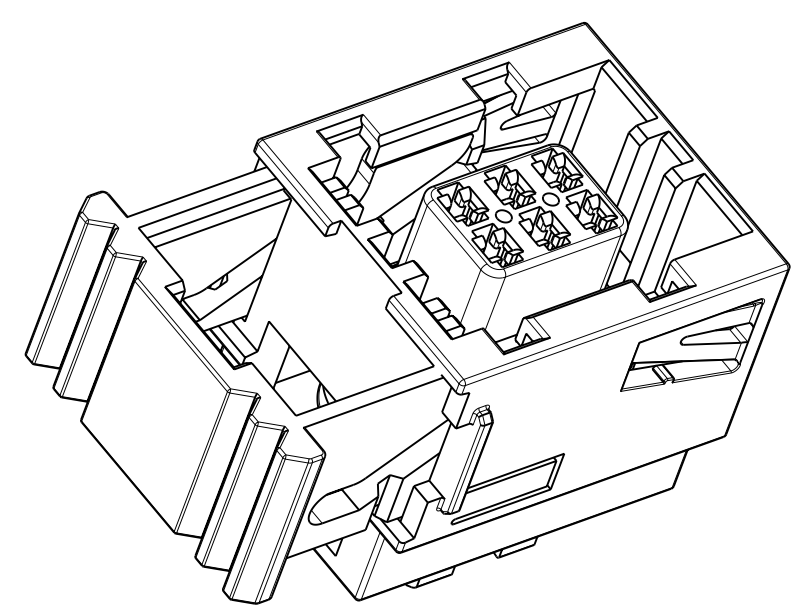

LOC	DIST	REVISIONS					
		P	LT#	DESCRIPTION	DATE	DWN	APVD
A1	-	B		New Drawing	30AUG2010	-	-

Schnitt K-K
SECTION

V
5:1

Kodierung F1 wie gezeichnet
CODING F1 AS SHOWN
schwarz / BLACK

Bemerkungen
NOTES

- 1 Anlieferungszustand Schieber offen
DELIVERING SLIDE IN PRELOCKED OPEN POSITION
- 2 Anschlußbauteil siehe Spezifikation 114-18339
MATING PART SEE SPEC. 114-18339
- 3 Anlieferungszustand zweite Kontaktsicherung offen
SECONDARY LOCK IN OPEN POSITION FOR DELIVERY

ORDER-NO.	REV. ASSY.	PCS.	POS.	NAME SINGLE PART	MATERIAL	SURFACE COLOUR
6-1355683-3	B	1	4	SEALING FOR 6 POS. MT3 HSG.	SILICON	ORANGE
		1	3	SLIDE FOR 6 POS. MT3 HSG.	PBT-GF15	RED
		1	2	RETAINER FOR 6 POS. MT3 HSG.	PBT-GF15	GREY
		1	1	MT3-REC.-HOUSING, 6 POS.. COD F1	PBT/ASA-GF30	BLACK