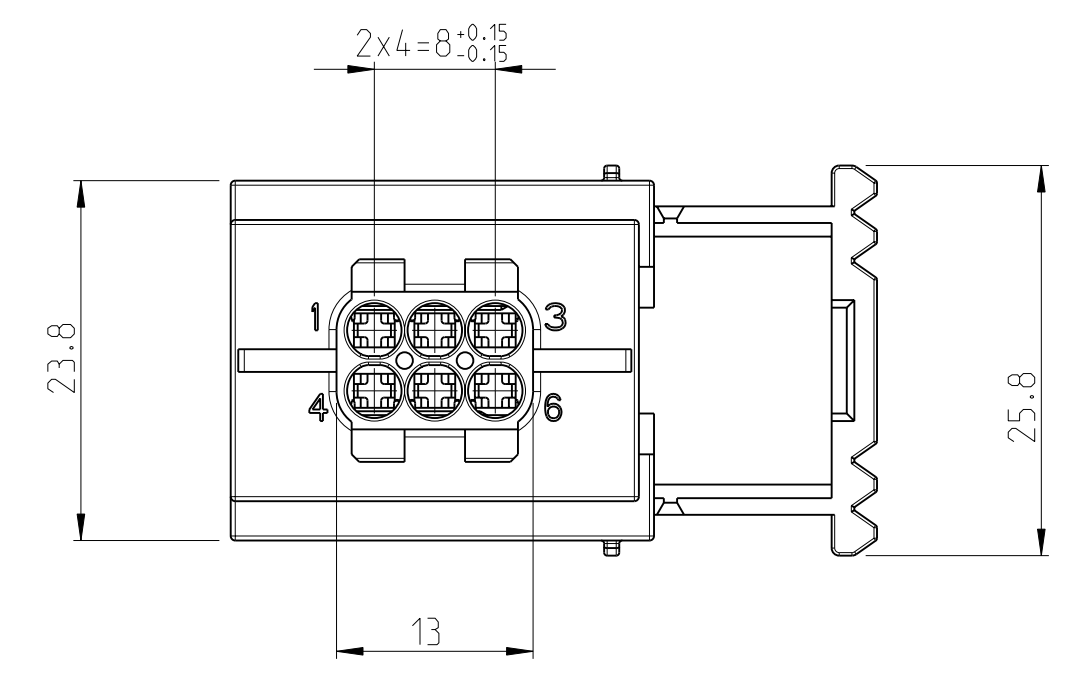

LOC	DIST	REVISIONS					
		P	LT#	DESCRIPTION	DATE	DWN	APVD
A1	-	B		New Drawing	30AUG2010	-	-

Schnitt K-K
SECTION

V
5:1

Kodierung F1 wie gezeichnet
CODING F1 AS SHOWN
schwarz / BLACK

Bemerkungen
NOTES

- 1 Anlieferungszustand Schieber offen
DELIVERING SLIDE IN PRELOCKED OPEN POSITION
- 2 Anschlußbauteil siehe Spezifikation 114-18339
MATING PART SEE SPEC. 114-18339
- 3 Anlieferungszustand zweite Kontaktsicherung offen
SECONDARY LOCK IN OPEN POSITION FOR DELIVERY

ORDER-NO.	REV. ASSY.	PCS.	POS.	NAME SINGLE PART	MATERIAL	SURFACE COLOUR
6-1355683-3	B	1	4	SEALING FOR 6 POS. MT3 HSG.	SILICON	ORANGE
		1	3	SLIDE FOR 6 POS. MT3 HSG.	PBT-GF15	RED
		1	2	RETAINER FOR 6 POS. MT3 HSG.	PBT-GF15	GREY
		1	1	MT3-REC.-HOUSING, 6 POS.. COD F1	PBT/ASA-GF30	BLACK

DIMENSIONS: mm		TOLERANCES UNLESS OTHERWISE SPECIFIED:		DWN F. Ullrich 30AUG2010		Tyco Electronics AMP GmbH 64625 Bensheim (Germany)	
		0 PLC ±0.3	1 PLC ±0.3	CHK R. Hecker 07SEP2010		NAME MT3-REC. HOUSING, 6 POS.	
		2 PLC ±	3 PLC ±	APVD -		PRODUCT SPEC 108-18664	
		4 PLC ±	ANGLES ±1°	NAME		APPLICATION SPEC 114-18308	
MATERIAL -		FINISH -		WEIGHT -		RESTRICTED TO	
CUSTOMER DRAW ING		SCALE 2:1		SHEET 1 OF 1		REV B	