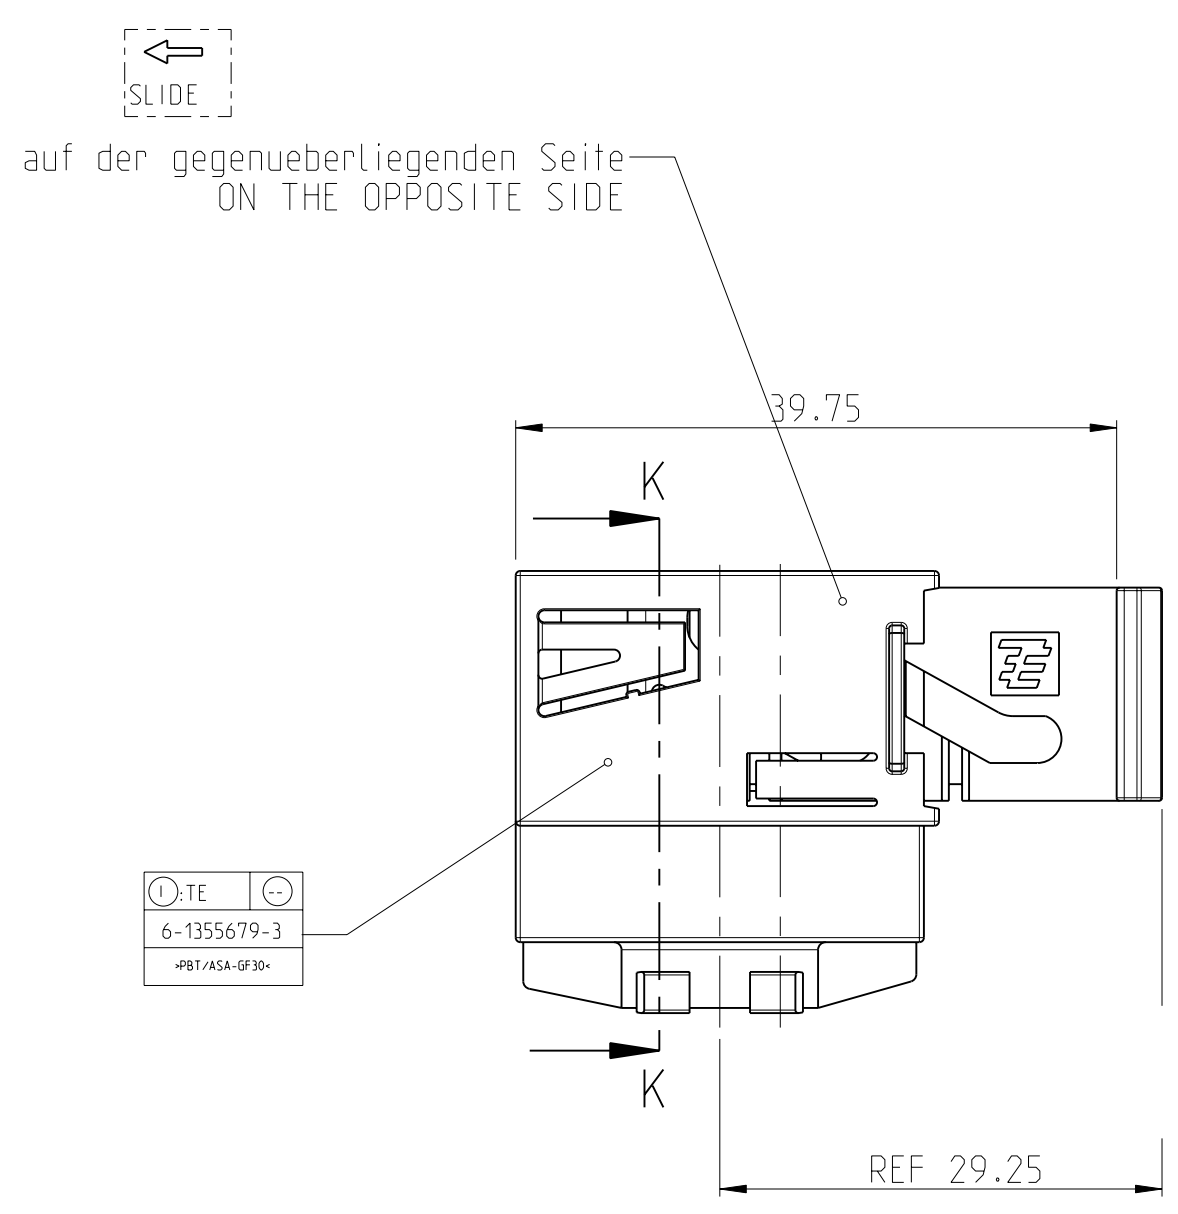

LOC	DIST	REVISIONS					
		P	LT#	DESCRIPTION	DATE	DWN	APVD
A1	-	B		New Drawing	30AUG2010	-	-

Schnitt K-K
SECTION

V
5:1

Kodierung F1 wie gezeichnet
CODING F1 AS SHOWN
schwarz / BLACK

Bemerkungen
NOTES

- 1 Anlieferungszustand Schieber offen
DELIVERING SLIDE IN PRELOCKED OPEN POSITION
- 2 Anschlußbauteil siehe Spezifikation 114-18339
MATING PART SEE SPEC. 114-18339
- 3 Anlieferungszustand zweite Kontaktsicherung offen
SECONDARY LOCK IN OPEN POSITION FOR DELIVERY

ORDER-NO.	REV. ASSY.	PCS.	POS.	NAME SINGLE PART	MATERIAL	SURFACE COLOUR
6-1355683-3	B	1	4	SEALING FOR 6 POS. MT3 HSG.	SILICON	ORANGE
		1	3	SLIDE FOR 6 POS. MT3 HSG.	PBT-GF15	RED
		1	2	RETAINER FOR 6 POS. MT3 HSG.	PBT-GF15	GREY
		1	1	MT3-REC.-HOUSING, 6 POS.. COD F1	PBT/ASA-GF30	BLACK