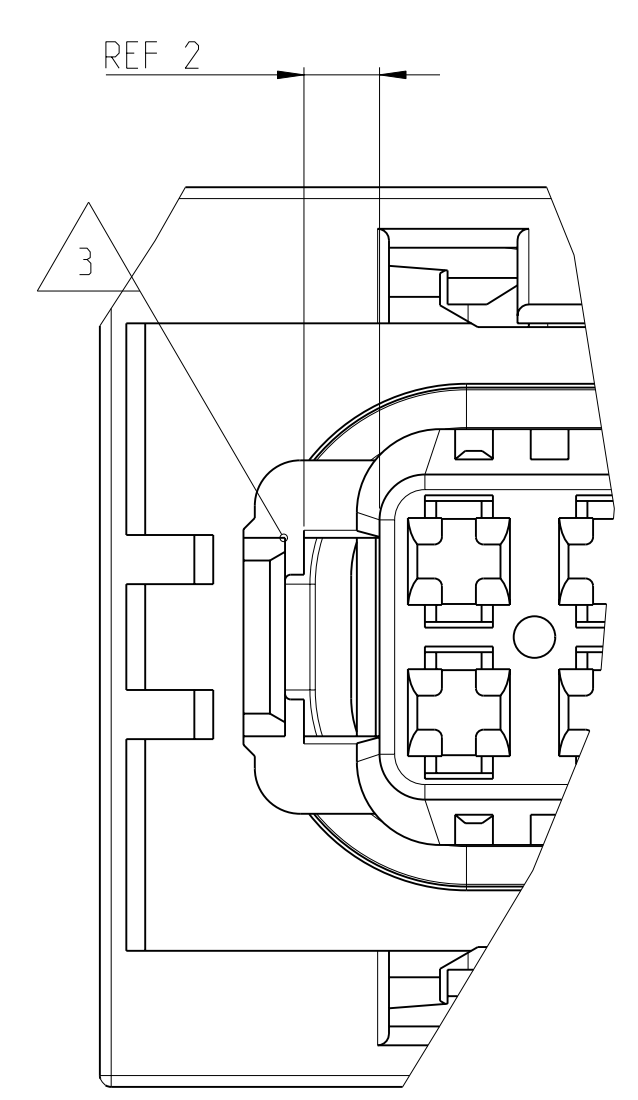

LOC	DIST	REVISIONS					
		P	LT#	DESCRIPTION	DATE	DWN	APVD
A1	-	B		New Drawing	30AUG2010	-	-

Schnitt K-K
SECTION

V
5:1

Kodierung F1 wie gezeichnet
CODING F1 AS SHOWN
schwarz / BLACK

Bemerkungen
NOTES

- 1 Anlieferungszustand Schieber offen
DELIVERING SLIDE IN PRELOCKED OPEN POSITION
- 2 Anschlußbauteil siehe Spezifikation 114-18339
MATING PART SEE SPEC. 114-18339
- 3 Anlieferungszustand zweite Kontaktsicherung offen
SECONDARY LOCK IN OPEN POSITION FOR DELIVERY

ORDER-NO.	REV. ASSY.	PCS.	POS.	NAME SINGLE PART	MATERIAL	SURFACE COLOUR
6-1355683-3	B	1	4	SEALING FOR 6 POS. MT3 HSG.	SILICON	ORANGE
		1	3	SLIDE FOR 6 POS. MT3 HSG.	PBT-GF15	RED
		1	2	RETAINER FOR 6 POS. MT3 HSG.	PBT-GF15	GREY
		1	1	MT3-REC.-HOUSING, 6 POS.. COD F1	PBT/ASA-GF30	BLACK

DIMENSIONS: mm		TOLERANCES UNLESS OTHERWISE SPECIFIED:		DWN F. Ullrich 30AUG2010		Tyco Electronics AMP GmbH 64625 Bensheim (Germany)	
		0 PLC ±0.3	1 PLC ±0.3	CHK R. Hecker 07SEP2010		NAME MT3-REC. HOUSING, 6 POS.	
		2 PLC ±	3 PLC ±	APVD -		PRODUCT SPEC 108-18664	
		4 PLC ±	ANGLES ±1°	NAME		APPLICATION SPEC 114-18308	
MATERIAL -		FINISH -		WEIGHT -		RESTRICTED TO	
CUSTOMER DRAW ING		SCALE 2:1		SHEET 1 OF 1		REV B	