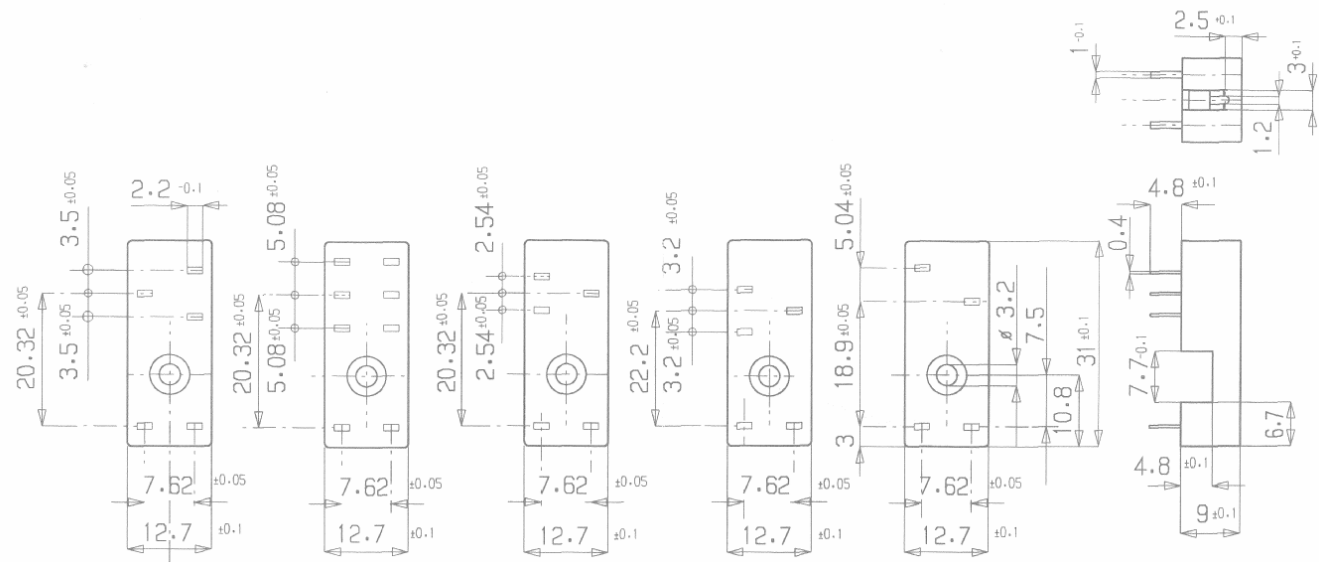

D  
 C  
 B  
 A

RP78601      RP78602

PART NO:	PART NAME:	MATERIAL/SURFACE:	OPTIONAL DESCRIPTION
----------	------------	-------------------	----------------------

PART LIST

TOLERANCES UNLESS OTHERWISE SPECIFIED ACCORDING TO ISO 8015 and ISO 2768-m      DIMENSIONS: mm  
 test dimen. / Prüfmaß: ; auxiliary dimen. / Hilfsmaß: (    ); theor. dimen. / theor. Maß: ;  
 production control dimen. / Fertigungskontr.maß: [    ]; dimen. for measure. technology / messtechn. rel. Maß: ] [    ;

			DEPARTMENT
			DRAWER 25.09.2007 hel
			CHECKED 25.09.2007 hel
			APPROVED 25.09.2007 mader
ECR-NO.:	DATE	NAME	INFO

SCALE:	NAME:	DWG NO.:
-	RT Print-Socket	1393234
		OPTIONAL NO.:
		RP78601--/01

REPLACEMENT FOR:	DWG LOC NO.: IF	SHEET:      OF	REVISION:      A1	A 4
------------------	-----------------	----------------	-------------------	-----