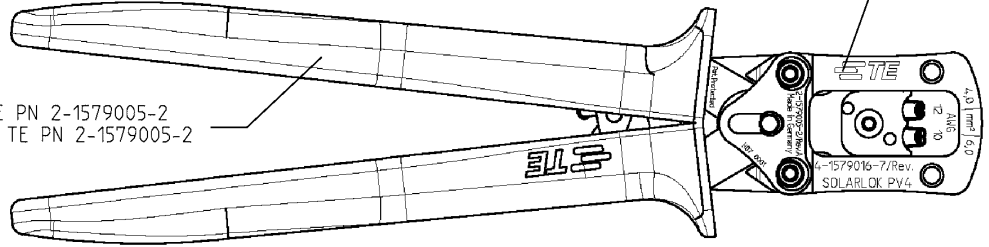

CSV10 Vario Griff lang TE PN 2-1579005-2
 CSV10 Vario long handles TE PN 2-1579005-2

Crimpkopf TE PN 4-1579016-7
 mit Kontaktpositionierer
 Crimp Head TE PN 4-1579016-7
 with contact locator

Kontaktpositionierer TE PN 7-1579025-3
 als Ersatzteil erhaeltlich
 Contact locator TE PN 7-1579025-3
 as spare part available

Dimensions:
 250x65x60 mm (LxWxH)

Kontakt	Querschnitt	Drahtcrimp/Wire Crimp		Abisolier-Laenge	Betriebsanleitung
Contact	Wire Size mm ² /AWG	Hoehe/Height mm	Breite/Width mm	Stripp Length mm	Instruction Sheet
1971857/1971858	4.0 / AWG12	2.14 ±0.05	3.94	6.5 +1 -0.05	411-18554
1971857/1971858	6.0 / AWG12	2.49 ±0.05	3.94	6.5 +1 -0.05	411-18554

Verarbeitung der Kontakte nach Verarbeitungsspezifikation 114-106078
 Processing of terminals according to application specification 114-106078

THIS DRAWING IS A CONTROLLED DOCUMENT.		DWN C.Witt	26NOV2012		TE Connectivity	
		CHK C.Witt	26NOV2012		NAME HAND TOOL SOLARLOK PV4 HANDZANGE SOLARLOK PV4	
DIMENSIONS: mm		TOLERANCES UNLESS OTHERWISE SPECIFIED:		APVD		
0 PLC		+/-		PRODUCT SPEC		
1 PLC		+/-		APPLICATION SPEC		
2 PLC		+/-		SIZE		
3 PLC		+/-		CAGE CODE		
4 PLC		+/-		DRAWING NO		
ANGLES		±3°		RESTRICTED TO		
MATERIAL		FINISH		WEIGHT		
				470 g		
CUSTOMER DRAWING				SCALE 1:1		SHEET 1 of 1
				A3 00779		REV A