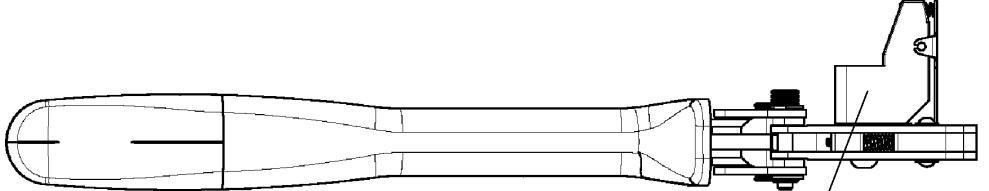

Kontaktpositionierer TE PN 7-1579025-3
als Ersatzteil erhaeltlich
Contact locator TE PN 7-1579025-3
as spare part available

Dimensions:
250x65x60 mm (LxWxH)

Kontakt	Querschnitt	Drahtcrimp/Wire Crimp		Abisolier-Laenge	Betriebsanleitung
Contact	Wire Size mm²/AWG	Hoehe/Height mm	Breite/Width mm	Stripp Length mm	Instruction Sheet
1971857/1971858	4.0 / AWG12	2.14 ±0.05	3.94	6.5 +1 -0.05	411-18554
1971857/1971858	6.0 / AWG12	2.49 ±0.05	3.94	6.5 +1 -0.05	411-18554

Verarbeitung der Kontakte nach Verarbeitungsspezifikation 114-106078
Processing of terminals according to application specification 114-106078

THIS DRAWING IS A CONTROLLED DOCUMENT.		DWN C.Witt	26NOV2012		TE Connectivity	
		CHK C.Witt	26NOV2012		NAME HAND TOOL SOLARLOK PV4 HANDZANGE SOLARLOK PV4	
DIMENSIONS: mm		TOLERANCES UNLESS OTHERWISE SPECIFIED:		APVD		
0 PLC		+/-		PRODUCT SPEC		
1 PLC		+/-		APPLICATION SPEC		
2 PLC		+/-		SIZE		
3 PLC		+/-		CAGE CODE		
4 PLC		+/-		DRAWING NO		
ANGLES		±3°		RESTRICTED TO		
MATERIAL		FINISH		WEIGHT		
				470 g		
CUSTOMER DRAWING				SCALE 1:1		SHEET 1 of 1
				A3 00779		REV A