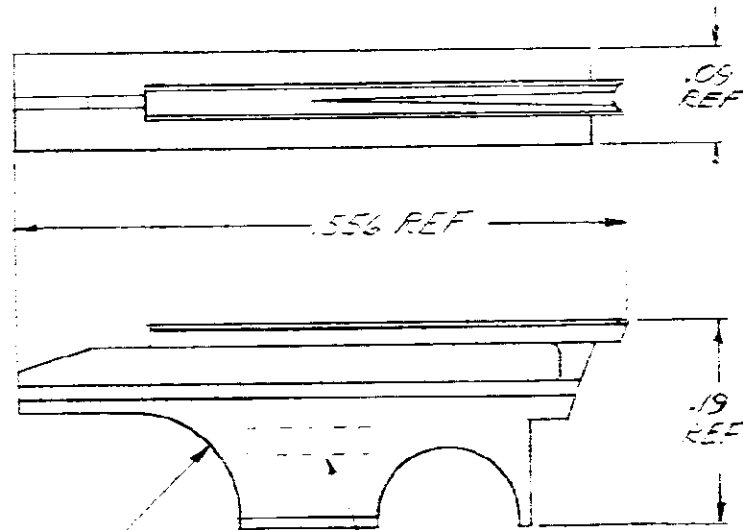

REVISIONS				
SYM	ZONE	DESCRIPTION	DATE	APPROVAL
A	4-2	FE, SET	4-16-67	E. J. [Signature]
B	5	REV. FOR TP 1.	5-7-67	[Signature]

QTY REQD	PART OR IDENTIFYING NO.	NOMENCLATURE OR DESCRIPTION	FIRST USED	WIRE SIZE	INSUL THK	COLOR CODE	REV
1	69545-1	MANDREL	59500	28	.029	BLACK	1
1	69545-3	MANDREL	59500	30	.029	WHITE	1
1	69545-7	MANDREL	65535-1	28	.029	BLACK	1
1	69545-6	MANDREL	65535-1	30	.029	WHITE	1