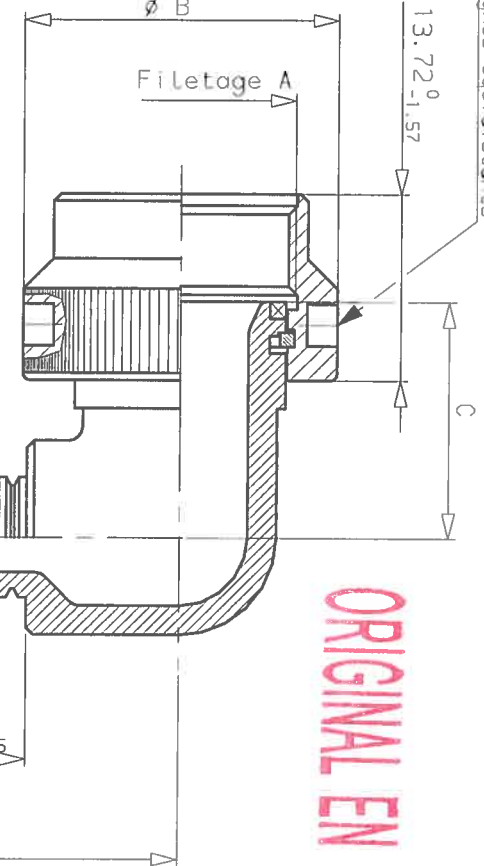

MATIERE: Alliage d'aluminium

4 Trous borgnes equidistants

697-0452-XX-XXXX

Chrono (voir tableau)

697-0452-XX-XXXX

Rien = protection nickel

A838 = Cadmié vert olive 500hr/lbs

ORIGINAL EN ROUGE

Chrono

XX	Taille	Sortie	Indi	Filet. A	B <sup>2</sup>	C <sup>2</sup>	D	E <sup>2</sup>	F <sup>2</sup>	G <sup>2</sup>	H <sup>2</sup>	Ref. Turbomec	Ref. Operationnelle
01	08	01	Ø	1/2-20 UNF 2B	19.27	14.25	8.5	4.9	7	8.5	27.8	ST 9963400801	OUI
02	08	02	Ø	1/2-20 UNF 2B	19.27	14.25	8.5	6.2	7	8.5	27.8	ST 9963400802	OUI
03	10	01	Ø	5/8-24 UNF 2B	22.24	16.5	8.5	4.9	7	8.5	29.35	ST 9963401001	OUI
04	10	02	Ø	5/8-24 UNF 2B	22.24	16.5	8.5	8.2	10.3	11.8	29.35	ST 9963401002	NON
05	10	03	Ø	5/8-24 UNF 2B	22.24	16.5	8.5	10.7	12.5	12.5	29.35	ST 9963401003	NON
06	12	01	Ø	3/4-20 UNF 2B	25.39	17.55	8.5	8.6	10.7	12.5	30.95	ST 9963401201	NON
07	12	02	Ø	3/4-20 UNF 2B	25.39	17.55	8.5	9.6	12.7	14.5	37.95	ST 9963401202	NON
08	12	03	Ø	3/4-20 UNF 2B	25.39	17.55	8.5	12.98	16.2	16.5	37.95	ST 9963401203	NON
09	14	01	Ø	7/8-20 UNF 2B	28.59	18.1	15.5	13.1	16.2	17.3	39.65	ST 9963401401	NON
10	16	01	Ø	1-20 UNF 2B	31.84	19.75	15.5	13.1	16.2	18	41.25	ST 9963401601	NON
11	18	01	Ø	1-16-18 UNF 2B	34.54	20.75	15.5	13.1	16.2	18	42	ST 9963401801	NON
12	18	02	Ø	1-16-18 UNF 2B	34.54	20.75	15.5	16.6	19.7	21.5	42	ST 9963401802	NON
13	20	01	Ø	1-3/8-18 UNF 2B	37.76	22.25	15.5	16.6	19.7	21.5	43.6	ST 9963402001	NON
14	20	02	Ø	1-3/8-18 UNF 2B	37.76	22.25	15.5	19.4	22.5	24.5	43.6	ST 9963402002	NON
15	22	01	Ø	1-5/16-18 UNF 2B	40.89	23.85	15.5	16.6	19.7	21.5	45.2	ST 9963402201	NON
16	22	02	Ø	1-5/16-18 UNF 2B	40.89	23.85	15.5	19.4	22.5	24.5	45.2	ST 9963402202	NON
17	22	03	Ø	1-5/16-18 UNF 2B	40.89	23.85	15.5	22.4	25.5	27.5	45.2	ST 9963402203	NON
18	24	01	Ø	1-7/16-18 UNF 2B	44.06	25.3	15.5	22.4	25.5	27.5	47.4	ST 9963402401	NON