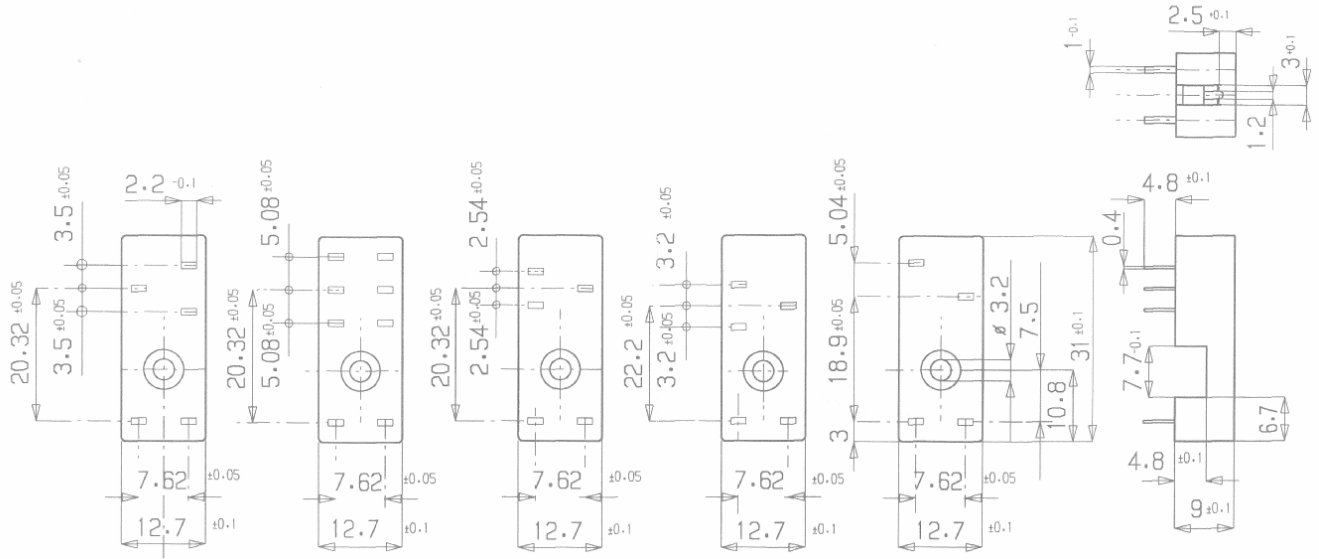

D
 C
 B
 A

RP78601

RP78602

PART NO:	PART NAME:	MATERIAL/SURFACE:	OPTIONAL DESCRIPTION
----------	------------	-------------------	----------------------

PART LIST

TOLERANCES UNLESS OTHERWISE SPECIFIED ACCORDING TO ISO 8015 and ISO 2768-m

DIMENSIONS: mm

test dimen. / Prüfmaß: \square ; auxiliary dimen. / Hilfsmaß: () ; theor. dimen. / theor. Maß: \square ;
 production control dimen. / Fertigungskontr.maß: [] ; dimen. for measure. technology / messtechn. rel. Maß:] [;

				DEPARTMENT		
				DRAWER	25.09.2007	hel
				CHECKED	25.09.2007	hel
				APPROVED	25.09.2007	mader
ECR-NO.:	DATE	NAME	INFO		DATE	NAME

SCALE:	NAME:	DWG NO.:
-	RT Print-Socket	1393234
		OPTIONAL NO.:
		RP78601--/01