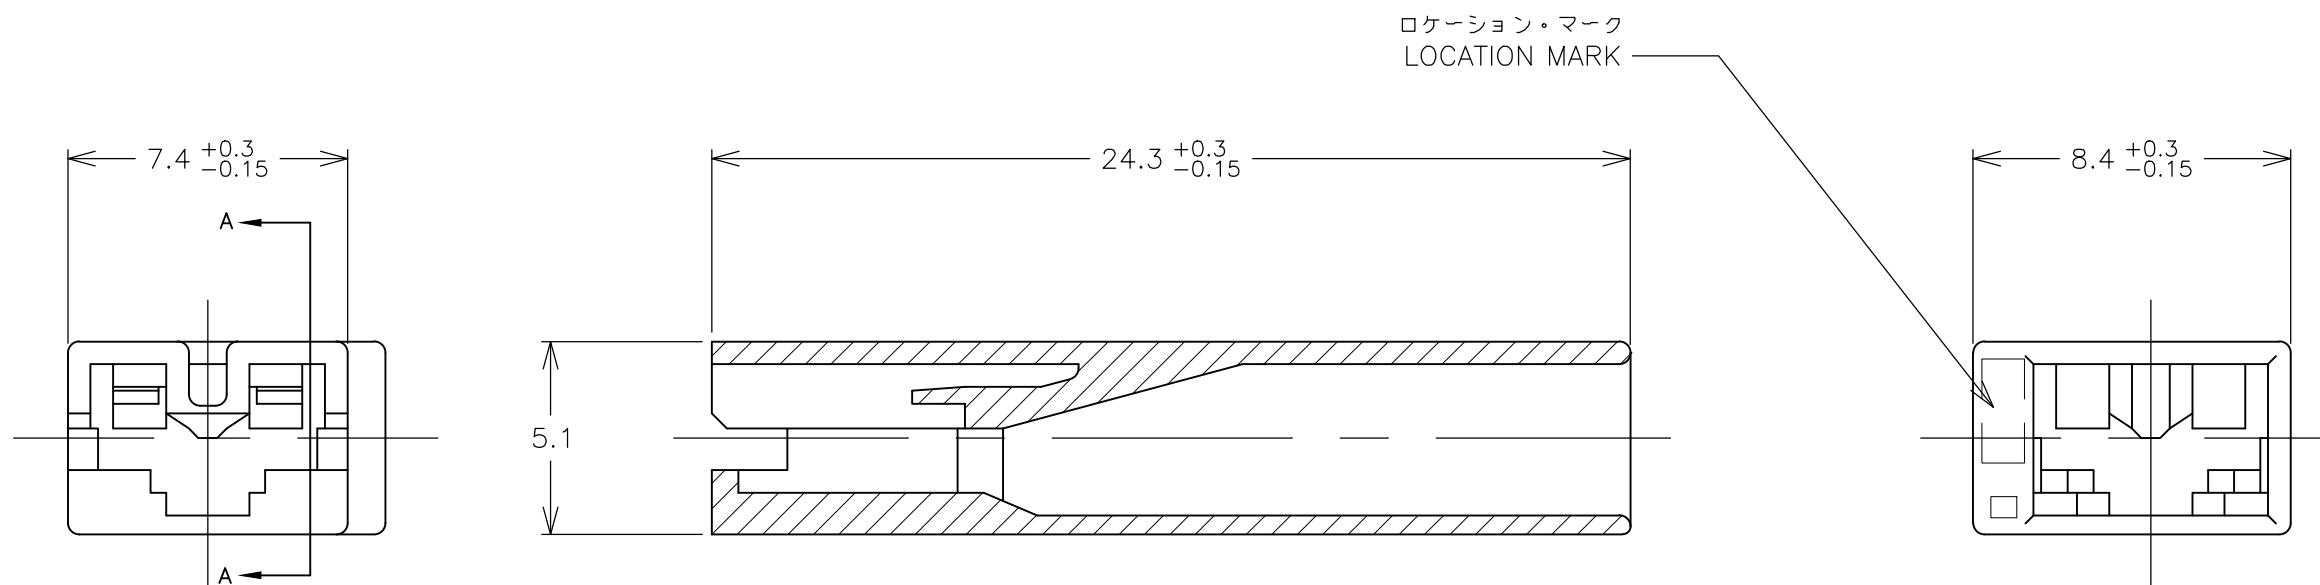

断面 A-A (SECT. A-A)

注:

- 適用製品規格: 108-5126
- 本ハウジングに適用するコンタクトは 170324, 170325, 170326である。
- 適用タブ寸法については CP78-26022 を参照のこと。
- 材料: 6/6ナイロン (UL94V-0)
- 材料: 4/6ナイロン (UL94V-2)
- 材料: 6/6ナイロンガラス入り (UL94V-0)

NOTES:

- PRODUCT SPECIFICATION ; 108-5126
- APPLICABLE CONTACT P/N; 170324, 170325, 170326
- SEE CP78-26022, ABOUT APPLICABLE TAB.
- MATERIAL: 6/6 NYLON (UL94V-0)
- MATERIAL: 4/6 NYLON (UL94V-2)
- MATERIAL: 6/6 NYLON GLASS FILLED (UL94V-0)
- COMPLY WITH GLOW WIRE REQUIREMENT FOR PARTS OF NON-METALLIC MATERIAL SUPPORTING A CURRENT - CARRYING CONNECTION DETAILED IN IEC 60335-1, SECTION 30 (GWT)
- PRELIMINARY- NOT FOR PRODUCTION
- MATERIAL : PA66, UL 94 V-0, GWIT 775°C
- PARTS MAY APPEAR MEDIUM COLORED TO LIGHT COLORED AND EXHIBIT A MARBLING EFFECT.