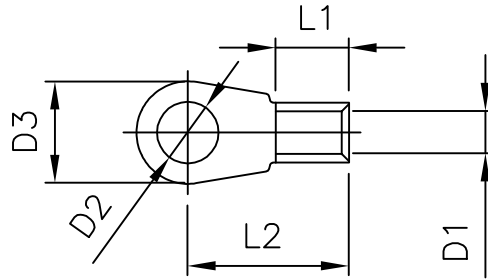

MATED WITH: PASSEND ZU: -		REVISIONS ÄNDERUNGEN			DATE	DWN	APVD
PROJEKT NR.: E97-52519		P	LTR	DESCRIPTION BESCHREIBUNG	15DEC2017	TJ	NG
		B3	DIMENSION TABLE ADDED				

TERMINAL LUG ACCORDING TO VG 96933-13:
KABELSCHUH ENTSPRECHEND VG 96933-13:

DRAWING NOT AT SCALE
DARSTELLUNG NICHT MAßSTÄBLICH

TCPN	D1	D2	D3	L1	L2
726343	4.5	5.3	10	8	16
726343-1	4.5	6.5	11	8	17
726343-2	4.5	8.4	14	8	20
726343-3	4.5	10.5	18	8	21
726343-4	4.5	13	22	8	23

TERMINAL LUG VG 96933 T 13 A ____ A
KABELSCHUH

VERPACKUNG:

SCHÜTTGUT IN FALTSCHACHTEL
VERPACKUNGSEINHEIT: SIEHE TABELLE

THIS DRAWING IS UNPUBLISHED. VERTRAULICHE UNVERÖFFENTLICHTE ZEICHNUNG.
 ALL RIGHTS RESERVED.

DIMENSIONS: MASSENEHTEINHEITEN mm	DWN S.STOLZ 06-OCT-97	MATERIAL -	FINISH OBERFLÄCHE/FARBE -
	CHK W.BÖCK 06-OCT-97		
TOLERANCES UNLESS OTHERWISE SPECIFIED: ALLGEMEINTOLERANZEN	APVD G.FELDMEIER 06-OCT-97		
0 PLC ± - 1 PLC ± - n. ISO 8015 2 PLC ± - n. ISO 2768-mH-E 3 PLC ± - n. DIN 16901-140 4 PLC ± - ANGLES / WINKEL ± -	PRODUCT SPEC PRODUKTSPEZ. VG 96933	TERMINAL LUG, AWG 8 KABELSCHUH, AWG 8	
	APPLICATION SPEC VERARBEITUNGSSPEZ. VG 96933	SIZE A4	CAGE CODE 00779
	WEIGHT GEWICHT 0.0	RESTRICTED TO NUR FUER -	
	CUSTOMER DRAWING / KUNDENZEICHNUNG		SCALE MASSSTAB -
		REV B3	