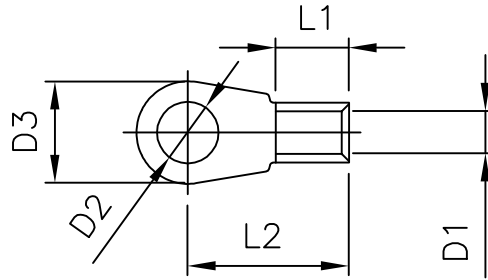

MATED WITH: PASSEND ZU: -		REVISIONS ÄNDERUNGEN			DATE	DWN	APVD
PROJEKT NR.: E97-52519		P	LTR	DESCRIPTION BESCHREIBUNG	15DEC2017	TJ	NG
		B3	DIMENSION TABLE ADDED				

TERMINAL LUG ACCORDING TO VG 96933-13:
KABELSCHUH ENTSPRECHEND VG 96933-13:

DRAWING NOT AT SCALE
DARSTELLUNG NICHT MAßSTÄBLICH

TCPN	D1	D2	D3	L1	L2
726343	4.5	5.3	10	8	16
726343-1	4.5	6.5	11	8	17
726343-2	4.5	8.4	14	8	20
726343-3	4.5	10.5	18	8	21
726343-4	4.5	13	22	8	23

TERMINAL LUG VG 96933 T 13 A ____ A
KABELSCHUH

VERPACKUNG:

SCHÜTTGUT IN FALTSCHACHTEL
VERPACKUNGSEINHEIT: SIEHE TABELLE

THIS DRAWING IS UNPUBLISHED. VERTRAULICHE UNVERÖFFENTLICHTE ZEICHNUNG.
 ALL RIGHTS RESERVED.

DIMENSIONS: MASSEINHEITEN mm	DWN S.STOLZ 06-OCT-97	MATERIAL -	FINISH OBERFLÄCHE/FARBE -
	CHK W.BÖCK 06-OCT-97		
TOLERANCES UNLESS OTHERWISE SPECIFIED: ALLGEMEINTOLERANZEN	APVD G.FELDMEIER 06-OCT-97		
0 PLC ± - 1 PLC ± - n. ISO 8015 2 PLC ± - n. ISO 2768-mH-E 3 PLC ± - n. DIN 16901-140 4 PLC ± - ANGLES / WINKEL ± -	PRODUCT SPEC PRODUKTSPEZ. VG 96933	TERMINAL LUG, AWG 8 KABELSCHUH, AWG 8	
	APPLICATION SPEC VERARBEITUNGSSPEZ. VG 96933	SIZE A4	CAGE CODE 00779
	WEIGHT GEWICHT 0.0	RESTRICTED TO NUR FUER -	
	CUSTOMER DRAWING / KUNDENZEICHNUNG		SCALE MASSSTAB -
		REV B3	