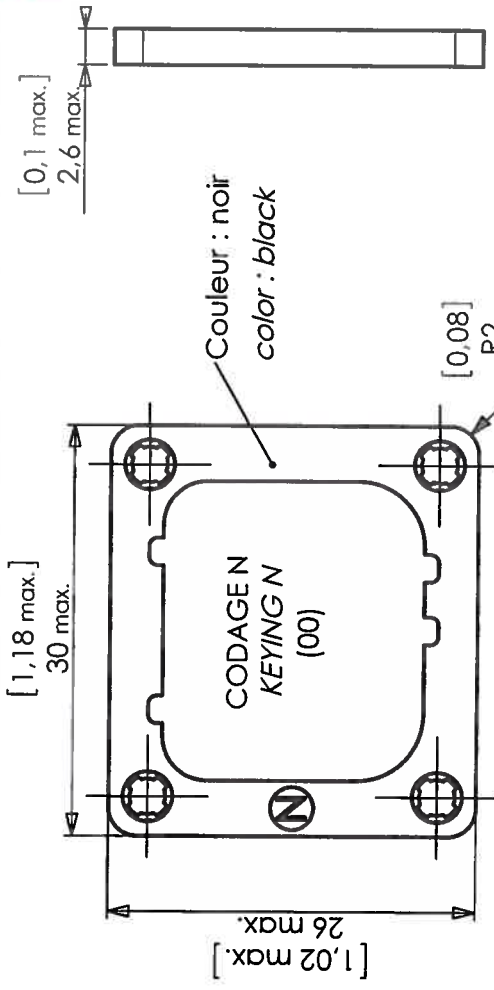

787-0015-XX

**ORIGINAL EN ROUGE**

Système de Référence  
Part numbering

787-0015-XX

Codage  
Keying

(00=N, 01=A, 02=B, 03=C  
04=D, 05=E, 06=F, 07=G)

Couleur : noir  
color : black

<p>Couleur : noir color : black</p>	<p>Couleur : rouge color : red</p>	<p>Couleur : bleu color : blue</p>	<p>Couleur : vert color : green</p>
<p>Couleur : jaune color : yellow</p>	<p>Couleur : rose color : pink</p>	<p>Couleur : vert clair color : light green</p>	<p>Couleur : gris color : grey</p>

NOTA:

Matériau : thermoplastique.  
Material : thermoplastic.

Masses : 1,2 gr maxi.  
Weight : 1,2 gr maxi.

Se monte sur : DMC-MD24\* ou DMC-MD26\*.  
To be used with DMC-MD24\* or DMC-MD26\*.

Dimensions : Millimètres [Inches]