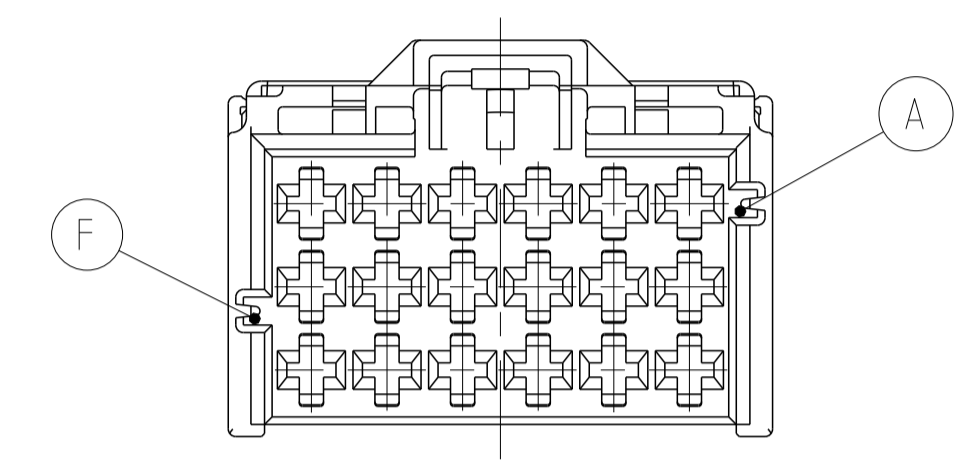

## ADDITIONAL CODINGS / Zusätzliche Kodierungen

CODING / Kodierung F			MECHANICAL CODING: mechanische Kodierung:	
RIBS / Nuten: A-F				
9-968975-2	F		21 POS. pol.	PBT-GF15
9-968974-2	F		18 POS. pol.	
			15 POS. pol.	
9-968972-2	F	ORANGE	12 POS. pol.	
			9 POS. pol.	
9-968970-2	F		6 POS. pol.	
CUSTOMER PART NUMBER Kunden-Einzelteil-Nummer	TE ORDER-NO. TE Bestell-Nr.	REV.	DESCRIPTION Benennung Einzelteil	MATERIAL Werkstoff

F

CODING / Kodierung E			MECHANICAL CODING: mechanische Kodierung:	
RIBS / Nuten: E-D				
4-968975-1	F		21 POS. pol.	PBT-GF15
4-968974-1	F		18 POS. pol.	
			15 POS. pol.	
4-968972-1	F	EMERALD GREEN	12 POS. pol.	
			9 POS. pol.	
4-968970-1	F		6 POS. pol.	
CUSTOMER PART NUMBER Kunden-Einzelteil-Nummer	TE ORDER-NO. TE Bestell-Nr.	REV.	DESCRIPTION Benennung Einzelteil	MATERIAL Werkstoff

F

THIS DRAWING IS A CONTROLLED DOCUMENT.		OWN R. Huebner	19JAN1998		TE Connectivity
DIMENSIONS: mm		CHK J. Haas	19JAN1998		
TOLERANCES UNLESS OTHERWISE SPECIFIED: H, DR 9001 - 90		APVD M. Bleicher	18JAN2008	NAME PRODUCT GROUP DRAWING FOR: AMP MCP 2.8 HSG. 6-21POS. WITH SECONDARY LOCKING DEVICE Produkt-Gruppen-Zeichnung fuer: AMP MCP 2.8 Gehaeuse. 6-21polig mit zweiter Kontaktsicherung	
MATERIAL SEE PARTS LIST		APPLICATION SPEC		SIZE A1	RESTRICTED TO
FINISH SEE PARTS LIST		WEIGHT SEE TABLE		CAGE CODE 00779	DRAWING NO. 1355073
CUSTOMER DRAWING		SCALE 2:1		SHEET 2	OF 2
				REV F	