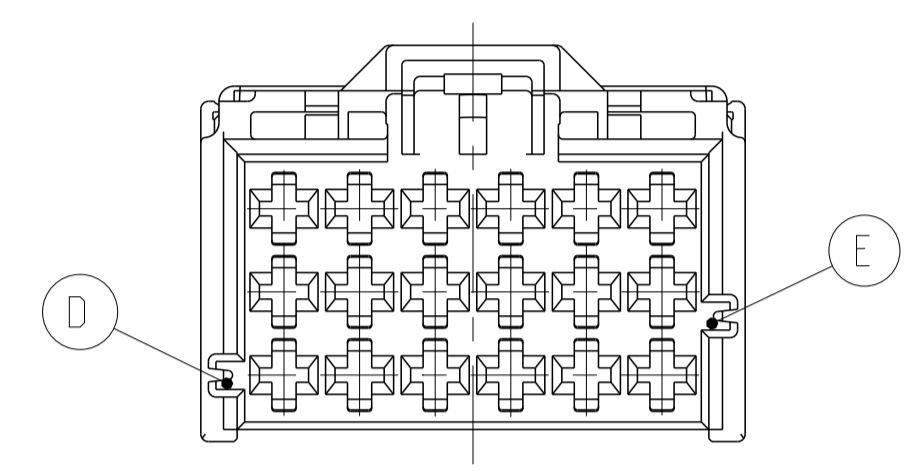

## ADDITIONAL CODINGS / Zusätzliche Kodierungen

CODING / Kodierung F			MECHANICAL CODING: mechanische Kodierung:	
RIBS / Nuten: A-F				
9-968975-2	F		21 POS. pol.	PBT-GF15
9-968974-2	F		18 POS. pol.	
			15 POS. pol.	
9-968972-2	F	ORANGE	12 POS. pol.	
			9 POS. pol.	
9-968970-2	F		6 POS. pol.	
CUSTOMER PART NUMBER Kunden-Einzelteil-Nummer	TE ORDER-NO. TE Bestell-Nr.	REV.	DESCRIPTION Benennung Einzelteil	MATERIAL Werkstoff

F

CODING / Kodierung E			MECHANICAL CODING: mechanische Kodierung:	
RIBS / Nuten: E-D				
4-968975-1	F		21 POS. pol.	PBT-GF15
4-968974-1	F		18 POS. pol.	
			15 POS. pol.	
4-968972-1	F	EMERALD GREEN	12 POS. pol.	
			9 POS. pol.	
4-968970-1	F		6 POS. pol.	
CUSTOMER PART NUMBER Kunden-Einzelteil-Nummer	TE ORDER-NO. TE Bestell-Nr.	REV.	DESCRIPTION Benennung Einzelteil	MATERIAL Werkstoff

F

THIS DRAWING IS A CONTROLLED DOCUMENT.		OWN R. Huebner	19JAN1998		TE Connectivity
DIMENSIONS: mm		CHK J. Haas	19JAN1998		
TOLERANCES UNLESS OTHERWISE SPECIFIED: H, DR 9001 - 90		APVD M. Bleicher	18JAN2008	NAME PRODUCT GROUP DRAWING FOR: AMP MCP 2.8 HSG. 6-21POS. WITH SECONDARY LOCKING DEVICE Produkt-Gruppen-Zeichnung fuer: AMP MCP 2.8 Gehaeuse. 6-21polig mit zweiter Kontaktsicherung	
MATERIAL SEE PARTS LIST		APPLICATION SPEC		SIZE A1	RESTRICTED TO
FINISH SEE PARTS LIST		WEIGHT SEE TABLE		CAGE CODE 00779	DRAWING NO. 1355073
CUSTOMER DRAWING		SCALE 2:1		SHEET 2	OF 2
				REV F	