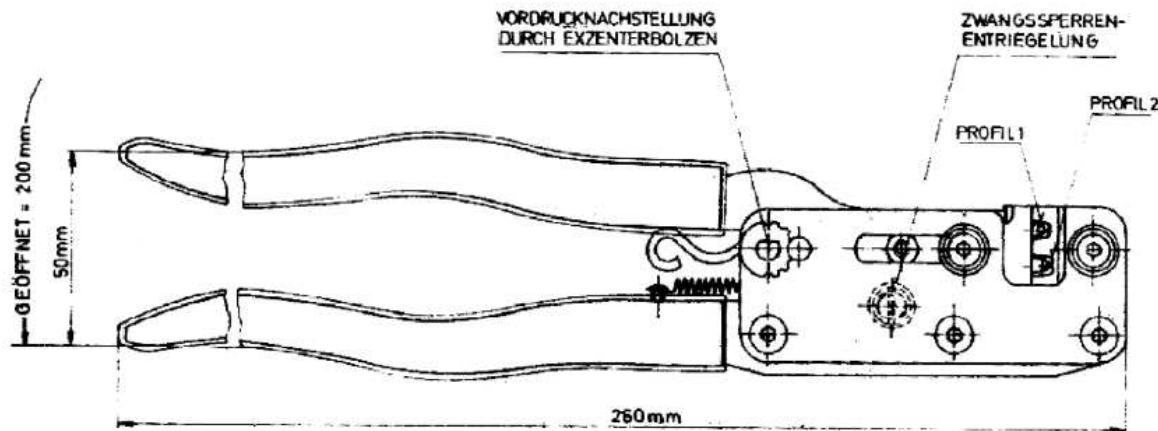

PROFIL 1:
 ANWENDUNG: TIMER NR. 925 598 (925 575 Bd.)
 MINI TIMER NR. 925 596 (925 590 Bd.)
 CRIMP-BEREICH: 0,5 BIS 1,5mm² LEITERQUERSCHNITT

PROFIL 2:
 ANWENDUNG: TIMER NR. 925 613 (925 612 Bd.)
 MINI TIMER NR. 925 597 (925 595 Bd.)
 CRIMP-BEREICH: 1,5 BIS 2,5mm² LEITERQUERSCHNITT

LEITERQUERSCHNITT		AUSZIEHKRÄFTE - PRÜFNORM	
mm	ENTSPR. AWG	DIN	- AMP
0.5	20	80 N	90 N
0.75	18	120 N	130 N
1.0	17	160 N	170 N
1.5	15	200 N	220 N
2.5	13	250 N	280 N

Zeichnung geschützt durch
 © Copyright 1975
 AMP DEUTSCHLAND GmbH
 Alle Rechte vorbehalten

Note:
 825590-1 SUPERCEDED BY PN 539687-2

THIS DRAWING IS A CONTROLLED DOCUMENT.		DWN M.Delp	24.01.2007	TE Connectivity HAND TOOL FOR TIMER CONTACTS Handzange fuer Timer kontakte	RESTRICTED TO				
DIMENSIONS: mm		CHK M.Delp	24.01.2007						
TOLERANCES UNLESS OTHERWISE SPECIFIED:		APVD M.Delp	24.01.2007						
0 PLC ± - 1 PLC ± - 2 PLC ± - 3 PLC ± - 4 PLC ± - ANGLES ± -		PRODUCT SPEC	NAME						
MATERIAL	FINISH	APPLIC. SPEC	SIZE	CAGE CODE	DRAWING NO				
		WEIGHT	0,000kg	A3	00779	G=825590			
CUSTOMER DRAWING				SCALE	1:1	SHEET	1 OF 1	REV	A1