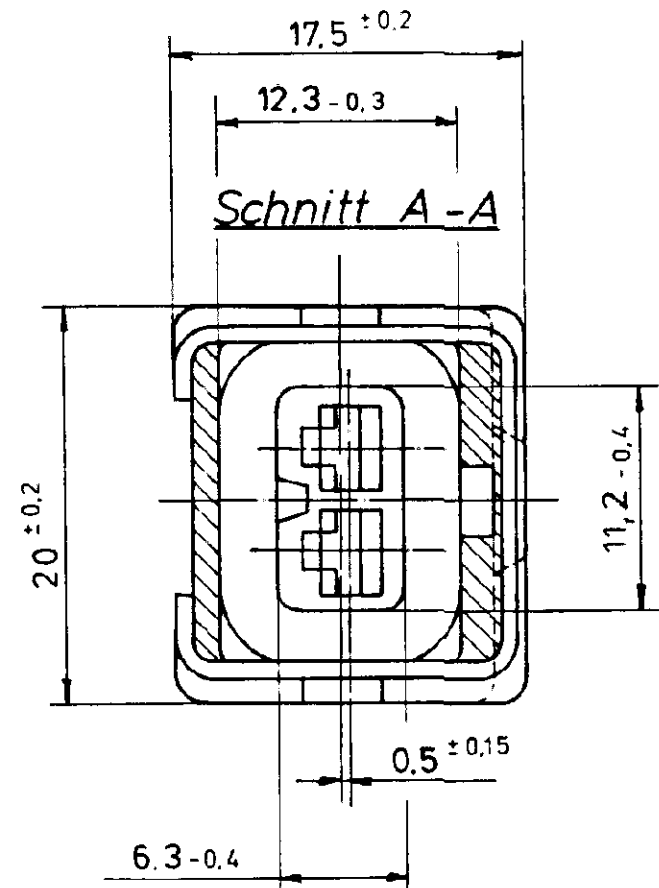

SEL 074

| | | |
|---------------|---------|---------------------------|
| 1-826 008 - 6 | braun | PA 6 6 GV 30 |
| 1-826 008 - 5 | schwarz | |
| 1-826 008 - 3 | blau | |
| 1-826 008 - 2 | grün | |
| 1-826 008 - 1 | grau | PA 6 6 GV 30 |
| 826 008 - 8 | gelb | PA 6 6 GV 13 wahlw. GV 30 |
| 826 008 - 7 | weiß | |
| 826 008 - 6 | braun | |
| 826 008 - 5 | schwarz | |
| 826 008 - 3 | blau | |
| 826 008 - 2 | grün | |
| 826 008 - 1 | grau | PA 6 6 GV 13 wahlw. GV 30 |
| Bestell-Nr. | Farbe | Material |

CUSTOMER COPY REFERENCE ONLY

| | | |
|--------------------|---|---------|
| MATERIAL | 18675 Slem. | APV |
| HEAT TREAT | CHP 20 L 25 John | PCL |
| COATING OR PLATING |  TE Connectivity | |
| TERMINAL | FIRST USED | REV |
| Al | B | 826 008 |
| | | G1 |

| | | | |
|----|---------------------------|----|----------|
| G1 | REVISED PER ECO-11-005294 | RK | 07APR 11 |
| TR | REVISED PER ECO-11-005294 | DR | 11 |

NAME Zusammenstellung des 2 pol Buchsengeh. für Junior-Timer Kontakt