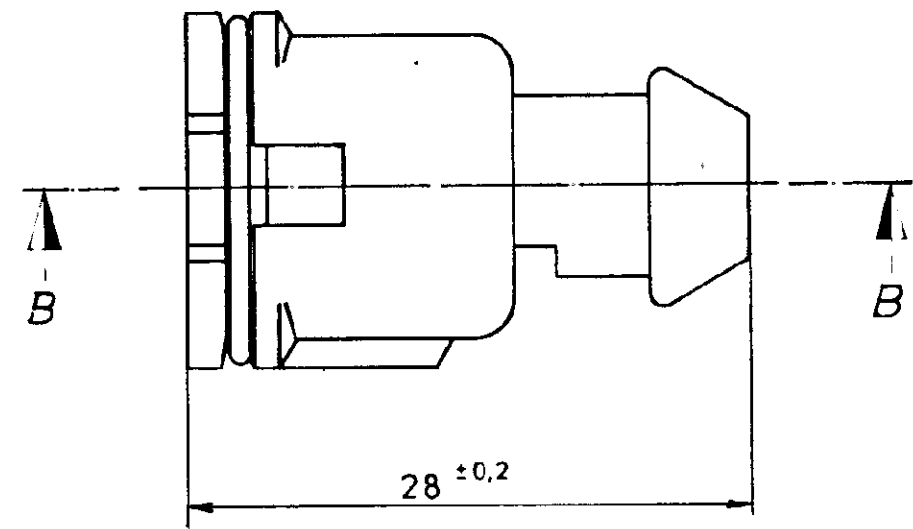

SEL 074

| | | |
|---------------|---------|---------------------------|
| 1-826 008 - 6 | braun | PA 6 6 GV 30 |
| 1-826 008 - 5 | schwarz | |
| 1-826 008 - 3 | blau | |
| 1-826 008 - 2 | grün | |
| 1-826 008 - 1 | grau | PA 6 6 GV 30 |
| 826 008 - 8 | gelb | PA 6 6 GV 13 wahlw. GV 30 |
| 826 008 - 7 | weiß | |
| 826 008 - 6 | braun | |
| 826 008 - 5 | schwarz | |
| 826 008 - 3 | blau | |
| 826 008 - 2 | grün | |
| 826 008 - 1 | grau | PA 6 6 GV 13 wahlw. GV 30 |
| Bestell-Nr. | Farbe | Material |

CUSTOMER COPY REFERENCE ONLY

| | | |
|--------------------|---|---------|
| MATERIAL | 18675 Slem. | APV |
| HEAT TREAT | CHP 20 L 25 John | PCL |
| COATING OR PLATING |  TE Connectivity | |
| TERMINAL | FIRST USED | REV |
| Al | B | 826 008 |
| | | G1 |